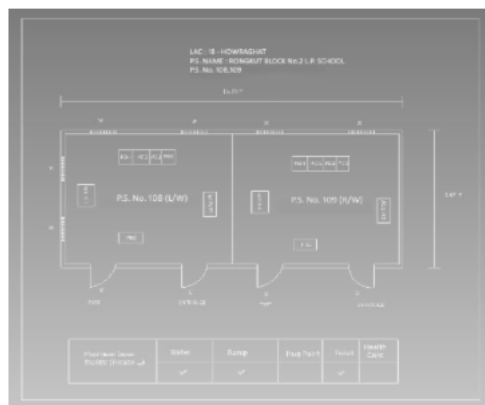

নিৰ্বাচক পঞ্জীয়ন বিষয়াৰ স্বাক্ষৰ

Nazri Naksha

Google Map View

Polling Station Building Front View

ভোটগ্ৰহন কেন্দ্ৰৰ সন্মুখৰ দৃশ্য

Cad View

Key MAP View

বিধানসভা সমষ্টিৰ নম্বৰ আৰু নাম : 109-হাওৰাঘাট
অংশৰ নম্বৰ আৰু নাম : 1-উত্তৰ বৰবিল ব্লক নং-৩ (কণ্ঠাই বাড়ী)