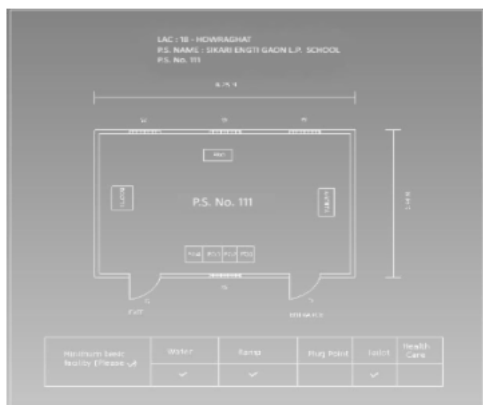

নিৰ্বাচক পঞ্জীয়ন বিষয়াৰ স্বাক্ষৰ

Nazri Naksha

Google Map View

Polling Station Building Front View

ভোটগ্রহন কেন্দ্ৰৰ সন্মুখৰ দৃশ্য

Cad View

Key MAP View

1 নাম : নিমাই চন্দ্ৰ দাস পিতাৰ নাম: লক্ষীকান্ত দাস ঘৰ নং : ১ বয়স : 64 লিঙ্গ : পুৰুষ	CLY1024584 ফটো উপলব্ধ	2 নাম : পুষ্পা দাস স্বামীৰ নাম: নিমাই চন্দ্ৰ দাস ঘৰ নং : ১ বয়স : 51 লিঙ্গ : মহিলা	CLY1024595 ফটো উপলব্ধ	3 নাম : বনামালী দাস পিতাৰ নাম: নিমাই দাস ঘৰ নং : ১ বয়স : 29 লিঙ্গ : পুৰুষ	CLY0003046 ফটো উপলব্ধ
S 4 নাম : অলকা দাস পিতাৰ নাম: নিমাই দাস ঘৰ নং : 27 বয়স : 27 লিঙ্গ : মহিলা	CLY0231092 ফটো উপলব্ধ	5 নাম : সঞ্জু কুমাৰ দাস পিতাৰ নাম: সূৰ্য্য কান্ত দাস ঘৰ নং : 1 বয়স : 25 লিঙ্গ : পুৰুষ	CLY5676176 ফটো উপলব্ধ	6 নাম : শেফালী দাস স্বামীৰ নাম: গুণধৰ চন্দ্ৰ দাস ঘৰ নং : ১ বয়স : 49 লিঙ্গ : মহিলা	CLY1024631 ফটো উপলব্ধ
7 নাম : নাৰায়ন চন্দ্ৰ দাস পিতাৰ নাম: গুণধৰ দাস ঘৰ নং : 1 বয়স : 22 লিঙ্গ : পুৰুষ	LRP1622711 ফটো উপলব্ধ	8 নাম : সুকুমাৰ নাথ পিতাৰ নাম: কটুমনি নাথ ঘৰ নং : 2 বয়স : 72 লিঙ্গ : পুৰুষ	CLY1024653 ফটো উপলব্ধ	9 নাম : আৰতী নাথ স্বামীৰ নাম: সুকুমাৰ নাথ ঘৰ নং : 2 বয়স : 55 লিঙ্গ : মহিলা	CLY1024664 ফটো উপলব্ধ
10 নাম : সমিৰ নাথ পিতাৰ নাম: সুকুমাৰ নাথ ঘৰ নং : 2 বয়স : 36 লিঙ্গ : পুৰুষ	CLY1024675 ফটো উপলব্ধ	11 নাম : জয়মিতা নাথ স্বামীৰ নাম: সমিৰ নাথ ঘৰ নং : 02 বয়স : 27 লিঙ্গ : মহিলা	CLY0247429 ফটো উপলব্ধ	D 12 নাম : ছায়াৰানী নাথ স্বামীৰ নাম: কৃপেশ নাথ ঘৰ নং : 3 বয়স : 63 লিঙ্গ : মহিলা	CLY1024686 ফটো উপলব্ধ
13 নাম : সুব্রত নাথ পিতাৰ নাম: কৃপেশ নাথ ঘৰ নং : 3 বয়স : 45 লিঙ্গ : পুৰুষ	CLY1024711 ফটো উপলব্ধ	14 নাম : জয়া নাথ স্বামীৰ নাম: সুব্রত নাথ ঘৰ নং : 3 বয়স : 40 লিঙ্গ : মহিলা	CLY1024722 ফটো উপলব্ধ	15 নাম : সায়েন নাথ পিতাৰ নাম: সুব্রত নাথ ঘৰ নং : 3 বয়স : 19 লিঙ্গ : পুৰুষ	RDE0113746 ফটো উপলব্ধ
16 নাম : সুবোধ চন্দ্ৰ নাথ পিতাৰ নাম: কটুমনি নাথ ঘৰ নং : 8 বয়স : 75 লিঙ্গ : পুৰুষ	CLY1024744 ফটো উপলব্ধ	17 নাম : স্মৃতিবালা নাথ স্বামীৰ নাম: সুবোধ চন্দ্ৰ নাথ ঘৰ নং : 8 বয়স : 55 লিঙ্গ : মহিলা	CLY1024755 ফটো উপলব্ধ	18 নাম : ৰহিতা নাথ নাথ পিতাৰ নাম: সুবোধ চন্দ্ৰ নাথ ঘৰ নং : 04 বয়স : 27 লিঙ্গ : মহিলা	CLY0444091 ফটো উপলব্ধ
19 নাম : সুৰজ কুমাৰ নাথ পিতাৰ নাম: সুবোধ চন্দ্ৰ নাথ ঘৰ নং : 4 বয়স : 26 লিঙ্গ : পুৰুষ	RDE0073841 ফটো উপলব্ধ	20 নাম : গগন চন্দ্ৰ নাথ পিতাৰ নাম: গোপী নাথ ঘৰ নং : 5 বয়স : 78 লিঙ্গ : পুৰুষ	CLY1024813 ফটো উপলব্ধ	21 নাম : প্ৰসেনজিত নাথ পিতাৰ নাম: গগন চন্দ্ৰ নাথ ঘৰ নং : 5 বয়স : 38 লিঙ্গ : পুৰুষ	CLY1024880 ফটো উপলব্ধ
22 নাম : সুস্মী নাথ স্বামীৰ নাম: প্ৰসেনজিত নাথ ঘৰ নং : 5 বয়স : 30 লিঙ্গ : মহিলা	CLY1590836 ফটো উপলব্ধ	23 নাম : স্বপন কুমাৰ নাথ পিতাৰ নাম: গগন চন্দ্ৰ নাথ ঘৰ নং : 5 বয়স : 55 লিঙ্গ : পুৰুষ	CLY1024835 ফটো উপলব্ধ	24 নাম : শিখ্ৰা নাথ স্বামীৰ নাম: স্বপন কুমাৰ নাথ ঘৰ নং : 5 বয়স : 41 লিঙ্গ : মহিলা	CLY1024846 ফটো উপলব্ধ
25 নাম : স্নেহা নাথ পিতাৰ নাম: স্বপন কুমাৰ নাথ ঘৰ নং : 5 বয়স : 21 লিঙ্গ : মহিলা	RDE0091397 ফটো উপলব্ধ	26 নাম : সঞ্জিত নাথ পিতাৰ নাম: গগন চন্দ্ৰ নাথ ঘৰ নং : 5 বয়স : 49 লিঙ্গ : পুৰুষ	CLY1024857 ফটো উপলব্ধ	27 নাম : কল্পনা দেবী স্বামীৰ নাম: সঞ্জিত নাথ ঘৰ নং : 5 বয়স : 38 লিঙ্গ : মহিলা	CLY0066688 ফটো উপলব্ধ
28 নাম : কিশিত নাথ পিতাৰ নাম: গগন চন্দ্ৰ নাথ ঘৰ নং : 5 বয়স : 44 লিঙ্গ : পুৰুষ	CLY1024868 ফটো উপলব্ধ	29 নাম : লক্ষী নাথ স্বামীৰ নাম: কিশিত নাথ ঘৰ নং : 5 বয়স : 37 লিঙ্গ : মহিলা	CLY1024879 ফটো উপলব্ধ	# 30 নাম : আশীষ নাথ পিতাৰ নাম: কানচিত নাথ ঘৰ নং : 5 বয়স : 22 লিঙ্গ : পুৰুষ	CLY0484725 ফটো উপলব্ধ