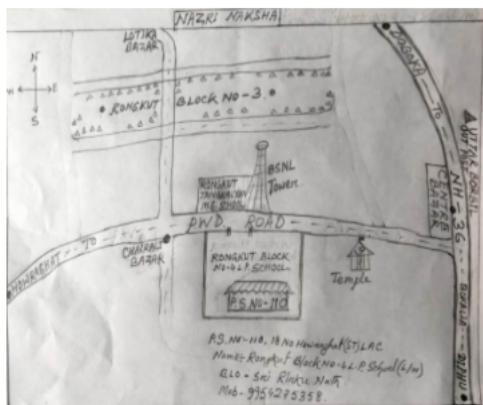

Nazri Naksha