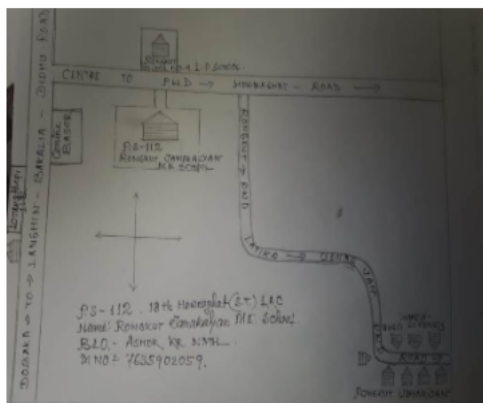

Nazri Naksha