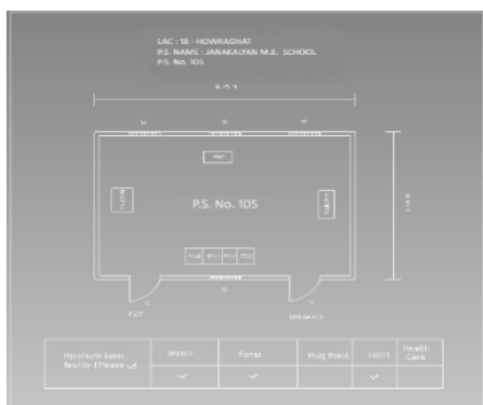

নিৰ্বাচক পঞ্জীয়ন বিষয়াৰ স্বাক্ষৰ

Nazri Naksha

Google Map View

Polling Station Building Front View

ভোটগ্ৰহন কেন্দ্ৰৰ সন্মুখৰ দৃশ্য

Cad View

Key MAP View

1 নাম : বিদ্যাবাম লেকেঠ পিতাৰ নাম: পনিবাম লেকেঠ ঘৰ নং : 01 বয়স : 25 লিঙ্গ : পুৰুষ	CLY0486548 ফটো উপলব্ধ	2 নাম : নাৰায়ণ দ্বাশ পিতাৰ নাম: সুনীল চন্দ্ৰ দাস ঘৰ নং : 1 ক বয়স : 26 লিঙ্গ : পুৰুষ	CLY0284034 ফটো উপলব্ধ	3 নাম : ৰঞ্জিত দাস পিতাৰ নাম: দিপক চন্দ্ৰ দাস ঘৰ নং : 1 গ বয়স : 29 লিঙ্গ : পুৰুষ	CLY0221499 ফটো উপলব্ধ
4 নাম : সঞ্জিত কুমাৰ দাস পিতাৰ নাম: দিপক চন্দ্ৰ দাস ঘৰ নং : 1 গ বয়স : 28 লিঙ্গ : পুৰুষ	CLY0221085 ফটো উপলব্ধ	5 নাম : মাধব চন্দ্ৰ দাস পিতাৰ নাম: অনিল চন্দ্ৰ দাস ঘৰ নং : 1 ঘ বয়স : 34 লিঙ্গ : পুৰুষ	CLY0007925 ফটো উপলব্ধ	6 নাম : ধনেশ্বৰী দাস স্বামীৰ নাম: মাধব চন্দ্ৰ দাস ঘৰ নং : 1 ঘ বয়স : 30 লিঙ্গ : মহিলা	CLY0492538 ফটো উপলব্ধ
7 নাম : কেশব চন্দ্ৰ দাশ পিতাৰ নাম: অনীল দাশ ঘৰ নং : 1 ঘ বয়স : 27 লিঙ্গ : পুৰুষ	CLY0258772 ফটো উপলব্ধ	8 নাম : ৰঞ্জন কুমাৰ দাস পিতাৰ নাম: অনিল চন্দ্ৰ দাস ঘৰ নং : 1 গ বয়স : 35 লিঙ্গ : পুৰুষ	CLY0007923 ফটো উপলব্ধ	9 নাম : স্বপ্না ৰানি দাস স্বামীৰ নাম: ৰঞ্জন কুমাৰ দাস ঘৰ নং : 1 গ বয়স : 34 লিঙ্গ : মহিলা	CLY0007924 ফটো উপলব্ধ
10 নাম : লক্ষণ দাস পিতাৰ নাম: সুনীল চন্দ্ৰ দাস ঘৰ নং : 1 চ বয়স : 32 লিঙ্গ : পুৰুষ	CLY1044491 ফটো উপলব্ধ	11 নাম : যাধব চন্দ্ৰ দাস পিতাৰ নাম: অনিল চন্দ্ৰ দাস ঘৰ নং : 1 চ বয়স : 30 লিঙ্গ : পুৰুষ	CLY0007926 ফটো উপলব্ধ	12 নাম : প্ৰেয়সী দাস স্বামীৰ নাম: যাদব চন্দ্ৰ দাস ঘৰ নং : 1 চ বয়স : 27 লিঙ্গ : মহিলা	CLY0258871 ফটো উপলব্ধ
13 নাম : সুনীল চন্দ্ৰ দাস পিতাৰ নাম: ফনীন্দ্ৰ দাস ঘৰ নং : 1 ক বয়স : 62 লিঙ্গ : পুৰুষ	CLY1035650 ফটো উপলব্ধ	14 নাম : অনিল চন্দ্ৰ দাস পিতাৰ নাম: ফনীন্দ্ৰ দাস ঘৰ নং : 1 ক বয়স : 60 লিঙ্গ : পুৰুষ	CLY1035694 ফটো উপলব্ধ	15 নাম : যমুনা দাস স্বামীৰ নাম: সুনীল চন্দ্ৰ দাস ঘৰ নং : 1 ক বয়স : 58 লিঙ্গ : মহিলা	CLY1035661 ফটো উপলব্ধ
16 নাম : দিপক চন্দ্ৰ দাস পিতাৰ নাম: ফনীন্দ্ৰ দাস ঘৰ নং : 1 গ বয়স : 54 লিঙ্গ : পুৰুষ	CLY1035730 ফটো উপলব্ধ	17 নাম : বিপল দাস স্বামীৰ নাম: অনিল চন্দ্ৰ দাস ঘৰ নং : 1 গ বয়স : 51 লিঙ্গ : মহিলা	CLY1035707 ফটো উপলব্ধ	18 নাম : বিষ্ণুবালা দাস স্বামীৰ নাম: দিপক দাস ঘৰ নং : 1 গ বয়স : 49 লিঙ্গ : মহিলা	CLY1035741 ফটো উপলব্ধ
E 19 নাম : ভবৰঞ্জন দেবনাথ পিতাৰ নাম: দেবেন্দ্ৰ নাথ ঘৰ নং : 2 বয়স : 78 লিঙ্গ : পুৰুষ	CLY1035752 ফটো উপলব্ধ	20 নাম : খোকন দেবনাথ পিতাৰ নাম: ভবৰঞ্জন দেবনাথ ঘৰ নং : 2 বয়স : 40 লিঙ্গ : পুৰুষ	CLY1035774 ফটো উপলব্ধ	21 নাম : বাসন্তী মজুমদাৰ স্বামীৰ নাম: খোকন দেবনাথ ঘৰ নং : 2 বয়স : 33 লিঙ্গ : মহিলা	CLY0007927 ফটো উপলব্ধ
R 22 নাম : মাধব দেবনাথ পিতাৰ নাম: চিত্তৰঞ্জন দেবনাথ ঘৰ নং : 2 বয়স : 83 লিঙ্গ : পুৰুষ	CLY0007928 ফটো উপলব্ধ	23 নাম : মিৰলং ৰংপি পিতাৰ নাম: কুৰ্ৰছিং ৰংপি ঘৰ নং : 2 বয়স : 24 লিঙ্গ : পুৰুষ	CLY0459818 ফটো উপলব্ধ	24 নাম : মনোৰঞ্জন দাস পিতাৰ নাম: মহেন্দ্ৰ কুমাৰ দাস ঘৰ নং : 3 বয়স : 71 লিঙ্গ : পুৰুষ	CLY1035785 ফটো উপলব্ধ
25 নাম : টটীবালা দাস স্বামীৰ নাম: মনোৰঞ্জন দাস ঘৰ নং : 3 বয়স : 52 লিঙ্গ : মহিলা	CLY1035796 ফটো উপলব্ধ	26 নাম : শংকৰ দাস পিতাৰ নাম: মনোৰঞ্জন দাস ঘৰ নং : 3 বয়স : 38 লিঙ্গ : পুৰুষ	CLY1035809 ফটো উপলব্ধ	# 27 নাম : টংকেশ্বৰ দাস পিতাৰ নাম: মনোৰঞ্জন দাস ঘৰ নং : 3 ক বয়স : 35 লিঙ্গ : পুৰুষ	CLY1035810 ফটো উপলব্ধ
28 নাম : পুষ্পা ৰানী দাস স্বামীৰ নাম: শঙ্কৰ দাস ঘৰ নং : 3 বয়স : 35 লিঙ্গ : মহিলা	CLY0007929 ফটো উপলব্ধ	# 29 নাম : পূৰ্ণিমা বালা দাস স্বামীৰ নাম: টংকেশ্বৰ দাস ঘৰ নং : 3 বয়স : 34 লিঙ্গ : মহিলা	CBD1652693 ফটো উপলব্ধ	30 নাম : তপন চন্দ্ৰ দাস পিতাৰ নাম: জগবন্ধু দাস ঘৰ নং : 8 বয়স : 51 লিঙ্গ : পুৰুষ	CLY1035843 ফটো উপলব্ধ