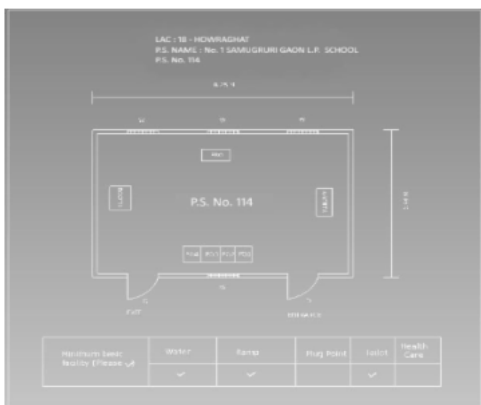

নিৰ্বাচক পঞ্জীয়ন বিষয়াৰ স্বাক্ষৰ

Nazri Naksha

Google Map View

Polling Station Building Front View

ভোটগ্ৰহন কেন্দ্ৰৰ সন্মুখৰ দৃশ্য

Cad View

Key MAP View

1 নাম : সুবৰ্ণ নমশূদ স্বামীৰ নাম: গোপেন্দ্ৰ নমশূদ ঘৰ নং : ১ বয়স : 72 লিঙ্গ : মহিলা	CLY1044571 ফটো উপলব্ধ	2 নাম : কুটিন্দ্ৰ নমশূদ পিতাৰ নাম: চুৰামান নমশূদ ঘৰ নং : ১খ বয়স : 59 লিঙ্গ : পুৰুষ	CLY1044651 ফটো উপলব্ধ	3 নাম : ছায়াৰানী নমশূদ স্বামীৰ নাম: কুটিন্দ্ৰ নমশূদ ঘৰ নং : ১খ বয়স : 51 লিঙ্গ : মহিলা	CLY1044662 ফটো উপলব্ধ
4 নাম : প্ৰনতী নমশূদ স্বামীৰ নাম: কটইৰাম নমশূদ ঘৰ নং : ২ বয়স : 64 লিঙ্গ : মহিলা	CLY1044731 ফটো উপলব্ধ	5 নাম : কিশাই নমশূদ পিতাৰ নাম: বাৰীন্দ্ৰ নমশূদ ঘৰ নং : ৩ বয়স : 44 লিঙ্গ : পুৰুষ	CLY1044786 ফটো উপলব্ধ	6 নাম : অনিমা নমশূদ স্বামীৰ নাম: কিশাই নমশূদ ঘৰ নং : ৩ বয়স : 39 লিঙ্গ : মহিলা	CLY1044797 ফটো উপলব্ধ
7 নাম : সাধন নামাসূদা পিতাৰ নাম: বসন্ত নামাসূদা ঘৰ নং : 3 বয়স : 26 লিঙ্গ : পুৰুষ	CLY0160382 ফটো উপলব্ধ	8 নাম : চৈতেন্দ্ৰ ৰায় পিতাৰ নাম: দেবেন্দ্ৰ ৰায় ঘৰ নং : ৩ বয়স : 72 লিঙ্গ : পুৰুষ	CLY1412971 ফটো উপলব্ধ	9 নাম : প্ৰসেনজিৎ ৰয় পিতাৰ নাম: সৈতেন্দ্ৰ ৰয় ঘৰ নং : 3খ বয়স : 30 লিঙ্গ : পুৰুষ	CLY0263988 ফটো উপলব্ধ
10 নাম : ৰসাই নমশূদ পিতাৰ নাম: সুন্দৰ ৰাম নমশূদ ঘৰ নং : ৩ক বয়স : 52 লিঙ্গ : পুৰুষ	CLY1044844 ফটো উপলব্ধ	11 নাম : সুনিতা নমশূদ স্বামীৰ নাম: ৰসাই নমশূদ ঘৰ নং : ৩ক বয়স : 42 লিঙ্গ : মহিলা	CLY1044855 ফটো উপলব্ধ	# 12 নাম : অৰ্পন নমশূদ পিতাৰ নাম: উমানিন্দ নমশূদ ঘৰ নং : 341 বয়স : 31 লিঙ্গ : পুৰুষ	CLY1052831 ফটো উপলব্ধ
13 নাম : সমঞ্জনা নাথ পিতাৰ নাম: বিনয় নাথ ঘৰ নং : 8 বয়স : 35 লিঙ্গ : মহিলা	CLY1044877 ফটো উপলব্ধ	14 নাম : অঞ্জনা ৰানী নাথ স্বামীৰ নাম: কল্যান নাথ ঘৰ নং : 8ক বয়স : 56 লিঙ্গ : মহিলা	CLY1044866 ফটো উপলব্ধ	15 নাম : ৰুমা নাথ পিতাৰ নাম: কল্যাণ নাথ ঘৰ নং : 8ক বয়স : 33 লিঙ্গ : মহিলা	CLY1044888 ফটো উপলব্ধ
16 নাম : শিবম নাথ পিতাৰ নাম: কল্যাণু নাথ ঘৰ নং : 4 এ, পাট নং 113 বয়স : 24 লিঙ্গ : পুৰুষ	CLY0290502 ফটো উপলব্ধ	D 17 নাম : অৰ্চনা দেবনাথ স্বামীৰ নাম: দীপক দেবনাথ ঘৰ নং : ৫ বয়স : 51 লিঙ্গ : মহিলা	CLY1044979 ফটো উপলব্ধ	# 18 নাম : শ্যামা দেবনাথ পিতাৰ নাম: নাৰায়ণ দেবনাথ ঘৰ নং : 5 খ বয়স : 27 লিঙ্গ : মহিলা	CLY0067926 ফটো উপলব্ধ
19 নাম : দেবোবৰতা দেবনাথ পিতাৰ নাম: দিপক দেবনাথ ঘৰ নং : ৫ বয়স : 25 লিঙ্গ : পুৰুষ	CLY0164244 ফটো উপলব্ধ	20 নাম : কৃষ্ণ নমশূদ পিতাৰ নাম: বলৰাম নমশূদ ঘৰ নং : ৫ক বয়স : 28 লিঙ্গ : পুৰুষ	CLY0194209 ফটো উপলব্ধ	21 নাম : নাৰায়ন দেবনাথ পিতাৰ নাম: উপেন্দ্ৰ দেবনাথ ঘৰ নং : ৫খ বয়স : 61 লিঙ্গ : পুৰুষ	CLY1044980 ফটো উপলব্ধ
22 নাম : কল্পনা দেবনাথ স্বামীৰ নাম: নাৰায়ন দেবনাথ ঘৰ নং : 50 বয়স : 50 লিঙ্গ : মহিলা	CLY1044991 ফটো উপলব্ধ	23 নাম : হৃষিৰাজ দেবনাথ পিতাৰ নাম: নাৰায়ন দেবনাথ ঘৰ নং : ২৭ বয়স : 27 লিঙ্গ : পুৰুষ	CLY0223404 ফটো উপলব্ধ	24 নাম : কৰণ দেবনাথ পিতাৰ নাম: নাৰায়ণ দেবনাথ ঘৰ নং : ২২ বয়স : 22 লিঙ্গ : পুৰুষ	CLY0458125 ফটো উপলব্ধ
25 নাম : দীপক দেবনাথ পিতাৰ নাম: উপেন্দ্ৰ কুমাৰ দেবনাথ ঘৰ নং : ৫ গ বয়স : 59 লিঙ্গ : পুৰুষ	CLY1044968 ফটো উপলব্ধ	26 নাম : শশাঙ্কৰ দেবনাথ পিতাৰ নাম: দিপক দেবনাথ ঘৰ নং : ৫ গ বয়স : 30 লিঙ্গ : পুৰুষ	CLY1052966 ফটো উপলব্ধ	27 নাম : অৰ্পিতা দেবনাথ পিতাৰ নাম: দীপক দেবনাথ ঘৰ নং : 5গ বয়স : 29 লিঙ্গ : মহিলা	RDE0032961 ফটো উপলব্ধ
28 নাম : বলৰাম নমশূদ পিতাৰ নাম: তাৰামণি নমশূদ ঘৰ নং : ৫ক বয়স : 60 লিঙ্গ : পুৰুষ	CLY1045007 ফটো উপলব্ধ	29 নাম : মায়ী নমশূদ স্বামীৰ নাম: বলৰাম নমশূদ ঘৰ নং : ৫ক বয়স : 49 লিঙ্গ : মহিলা	CLY1045018 ফটো উপলব্ধ	30 নাম : বাপন নাথ পিতাৰ নাম: সত্যদেব নাথ ঘৰ নং : ৬ক বয়স : 25 লিঙ্গ : পুৰুষ	CLY0163121 ফটো উপলব্ধ