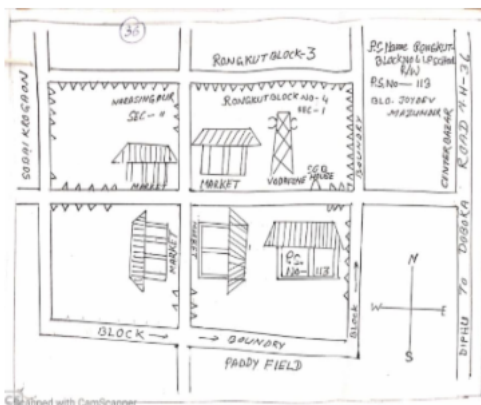

Nazri Naksha