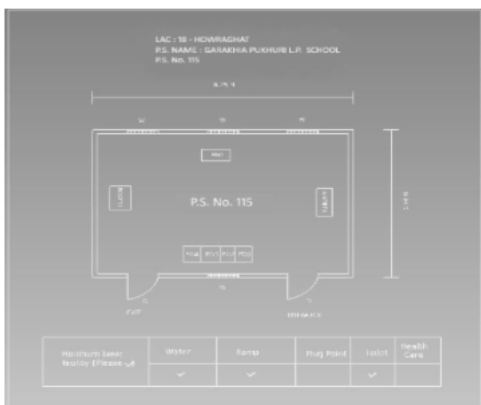

নিৰ্বাচক পঞ্জীয়ন বিষয়াৰ স্বাক্ষৰ

Nazri Naksha

Google Map View

Polling Station Building Front View

ভোটগ্ৰহন কেন্দ্ৰৰ সন্মুখৰ দৃশ্য

Cad View

Key MAP View

1 নাম : সৰ্বালা দাস স্বামীৰ নাম: অনন্ত কুমাৰ দাস ঘৰ নং : ১ বয়স : ৪৬ লিঙ্গ : মহিলা	CLY1064579 ফটো উপলব্ধ	2 নাম : ঠাকুৰানী দাস মাতৃৰ নাম: বেচনীবালা দাস ঘৰ নং : ১ বয়স : ৪৩ লিঙ্গ : মহিলা	CLY1064728 ফটো উপলব্ধ	3 নাম : হৰি দাস মাতৃৰ নাম: বেচনীবালা দাস ঘৰ নং : ১ বয়স : ৩২ লিঙ্গ : পুৰুষ	CLY1064739 ফটো উপলব্ধ
4 নাম : কাজলি দাশ স্বামীৰ নাম: হৰি দাশ ঘৰ নং : ১ বয়স : ২৭ লিঙ্গ : মহিলা	CLY0355727 ফটো উপলব্ধ	5 নাম : লক্ষ্মীন্দৰ দাস পিতাৰ নাম: অনন্তকুমাৰ দাস ঘৰ নং : ১ বয়স : ৫৭ লিঙ্গ : পুৰুষ	CLY1064591 ফটো উপলব্ধ	6 নাম : বীৰলা দাস স্বামীৰ নাম: লক্ষ্মীন্দৰ দাস ঘৰ নং : ১ বয়স : ৪৪ লিঙ্গ : মহিলা	CLY1064615 ফটো উপলব্ধ
7 নাম : অভিজিৎ দাস পিতাৰ নাম: লক্ষ্মীন্দৰ দাস ঘৰ নং : ১ বয়স : ২১ লিঙ্গ : পুৰুষ	CLY5664412 ফটো উপলব্ধ	8 নাম : উত্তম কুমাৰ দাস পিতাৰ নাম: অনন্তকুমাৰ দাস ঘৰ নং : ১ বয়স : ৫৩ লিঙ্গ : পুৰুষ	CLY1064626 ফটো উপলব্ধ	9 নাম : ঠাকুৰানী দাস স্বামীৰ নাম: উত্তম কুমাৰ দাস ঘৰ নং : ১ বয়স : ৪৭ লিঙ্গ : মহিলা	CLY1064604 ফটো উপলব্ধ
10 নাম : বিবেকানন্দ দাস পিতাৰ নাম: উত্তম কুমাৰ দাস ঘৰ নং : ১ বয়স : ২২ লিঙ্গ : পুৰুষ	RDE0052688 ফটো উপলব্ধ	11 নাম : উৎপল দাস পিতাৰ নাম: অনন্তকুমাৰ দাস ঘৰ নং : ১ বয়স : ৫৩ লিঙ্গ : পুৰুষ	CLY1064637 ফটো উপলব্ধ	12 নাম : বিংকু দাস স্বামীৰ নাম: উৎপল দাস ঘৰ নং : ১ বয়স : ৪১ লিঙ্গ : মহিলা	CLY1064648 ফটো উপলব্ধ
13 নাম : আকাশ দাস পিতাৰ নাম: উতপল দাস ঘৰ নং : ১ বয়স : ২৩ লিঙ্গ : পুৰুষ	RDE0040485 ফটো উপলব্ধ	# 14 নাম : এহীশ দাস পিতাৰ নাম: বিপ্লব দাস ঘৰ নং : ১ বয়স : ২২ লিঙ্গ : পুৰুষ	CLY5664404 ফটো উপলব্ধ	15 নাম : বিপ্লব দাস পিতাৰ নাম: অনন্ত কু: দাস ঘৰ নং : ১ বয়স : ৪২ লিঙ্গ : পুৰুষ	CLY1064671 ফটো উপলব্ধ
16 নাম : ৰপালী দাস স্বামীৰ নাম: বিপ্লব দাস ঘৰ নং : ১ বয়স : ৩৬ লিঙ্গ : মহিলা	CLY1064682 ফটো উপলব্ধ	17 নাম : ধৰ্মনাৰায়ন দাস পিতাৰ নাম: অনন্তকুমাৰ দাস ঘৰ নং : ১ বয়স : ৪৮ লিঙ্গ : পুৰুষ	CLY1064659 ফটো উপলব্ধ	18 নাম : মমিতাবালা দাস স্বামীৰ নাম: ধৰ্মনাৰায়ন দাস ঘৰ নং : ১ বয়স : ৪৫ লিঙ্গ : মহিলা	CLY1064660 ফটো উপলব্ধ
19 নাম : ইন্দ্ৰজিত দাস পিতাৰ নাম: ধৰ্ম নাৰায়ন দাস ঘৰ নং : ১ বয়স : ২৮ লিঙ্গ : পুৰুষ	CLY0129999 ফটো উপলব্ধ	20 নাম : বিকি দাস পিতাৰ নাম: ধৰ্মনাৰায়ন দাস ঘৰ নং : ১ বয়স : ২২ লিঙ্গ : পুৰুষ	CLY5671144 ফটো উপলব্ধ	21 নাম : মানিক দাস পিতাৰ নাম: অনন্ত কু: দাস ঘৰ নং : ১ বয়স : ৩৮ লিঙ্গ : পুৰুষ	CLY1064717 ফটো উপলব্ধ
22 নাম : হৰিপদ দাস পিতাৰ নাম: অনন্ত কু: দাস ঘৰ নং : ১ বয়স : ৪১ লিঙ্গ : পুৰুষ	CLY1064693 ফটো উপলব্ধ	23 নাম : ভবানী দাস স্বামীৰ নাম: হৰিপদ দাশ ঘৰ নং : ১ বয়স : ৩২ লিঙ্গ : মহিলা	CLY0257709 ফটো উপলব্ধ	24 নাম : জয়ন্তীবালা দাস স্বামীৰ নাম: বিজয়কৃষ্ণ দাস ঘৰ নং : ১ বয়স : ৪৬ লিঙ্গ : মহিলা	CLY1064580 ফটো উপলব্ধ
25 নাম : প্ৰসন্নজিত দাস পিতাৰ নাম: বিজয় কৃষ্ণ দাস ঘৰ নং : ১ বয়স : ৩৪ লিঙ্গ : পুৰুষ	CLY0128017 ফটো উপলব্ধ	26 নাম : উষাৰঞ্জন দাস পিতাৰ নাম: বলৰাম দাস ঘৰ নং : ৩ বয়স : ৬৭ লিঙ্গ : পুৰুষ	CLY1064842 ফটো উপলব্ধ	27 নাম : টাকি বানী দাস স্বামীৰ নাম: উষাৰঞ্জন দাস ঘৰ নং : ৩ বয়স : ৬২ লিঙ্গ : মহিলা	CLY1064853 ফটো উপলব্ধ
28 নাম : সঞ্জীৱ কু: দাস পিতাৰ নাম: উষাৰঞ্জন দাস ঘৰ নং : ৩ বয়স : ৪২ লিঙ্গ : পুৰুষ	CLY1064864 ফটো উপলব্ধ	29 নাম : শিপ্রা মজুমদাৰ স্বামীৰ নাম: সঞ্জীৱ কুমাৰ দাস ঘৰ নং : ৩ বয়স : ৩৯ লিঙ্গ : মহিলা	CLY1064875 ফটো উপলব্ধ	# 30 নাম : প্ৰবিন দাস পিতাৰ নাম: দুলাল চন্দ্ৰ দাস ঘৰ নং : ৩ বয়স : ২৫ লিঙ্গ : পুৰুষ	CLY0253948 ফটো উপলব্ধ