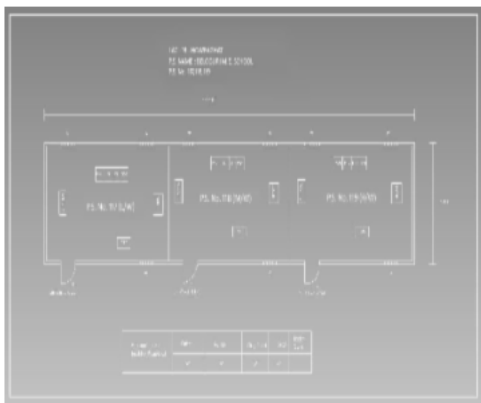

নিৰ্বাচক পঞ্জীয়ন বিষয়াৰ স্বাক্ষৰ

Nazri Naksha

Google Map View

Polling Station Building Front View

ভোটগ্ৰহন কেন্দ্ৰৰ সন্মুখৰ দৃশ্য

Cad View

Key MAP View

1 নাম : মাইন নেওগ বৰা স্বামীৰ নাম: বিতু বৰা ঘৰ নং : 00 বয়স : 35 লিঙ্গ : মহিলা	RDE0035014 ফটো উপলব্ধ	# 2 নাম : তুষা সেনাপতি স্বামীৰ নাম: গৌতম শইকীয়া ঘৰ নং : 81 বয়স : 32 লিঙ্গ : মহিলা	CLY0449058 ফটো উপলব্ধ	3 নাম : ভবানী দাস স্বামীৰ নাম: ভোলাৰাম দাস ঘৰ নং : 1 বয়স : 75 লিঙ্গ : মহিলা	CLY1084588 ফটো উপলব্ধ
4 নাম : জগন্নাথ দাস পিতাৰ নাম: ভোলাৰাম দাস ঘৰ নং : 1 বয়স : 54 লিঙ্গ : পুৰুষ	CLY1084599 ফটো উপলব্ধ	5 নাম : ফুলেশ্বৰী বৰা স্বামীৰ নাম: নন্দ দাস ঘৰ নং : 1 বয়স : 54 লিঙ্গ : মহিলা	CLY1093603 ফটো উপলব্ধ	6 নাম : নন্দ দাস পিতাৰ নাম: ভোলাৰাম দাস ঘৰ নং : 1 বয়স : 50 লিঙ্গ : পুৰুষ	CLY1084635 ফটো উপলব্ধ
# 7 নাম : বশিা শইকীয়া স্বামীৰ নাম: মীণ্ডু কলিতা ঘৰ নং : 27 বয়স : 27 লিঙ্গ : মহিলা	CLY0390856 ফটো উপলব্ধ	S 8 নাম : জোচমীতা লক্ষৰ পিতাৰ নাম: বৰেন্দ্ৰ লক্ষৰ ঘৰ নং : 01 বয়স : 24 লিঙ্গ : পুৰুষ	CLY0446989 ফটো উপলব্ধ	# 9 নাম : চুনিলাল বসুমতাৰী পিতাৰ নাম: এজা বসুমতাৰী ঘৰ নং : 2 বয়স : 71 লিঙ্গ : পুৰুষ	CLY1093396 ফটো উপলব্ধ
10 নাম : ৰাতুল দাস পিতাৰ নাম: বিষ্ণু দাস ঘৰ নং : 2 বয়স : 36 লিঙ্গ : পুৰুষ	CLY1084646 ফটো উপলব্ধ	11 নাম : মাম দাস অন্যান্য: ৰাতুল দাস ঘৰ নং : 2 বয়স : 33 লিঙ্গ : মহিলা	CLY5671623 ফটো উপলব্ধ	S 12 নাম : শেৰালী দাস স্বামীৰ নাম: ৰাতুল দাস ঘৰ নং : 2 বয়স : 29 লিঙ্গ : মহিলা	CLY1093250 ফটো উপলব্ধ
13 নাম : কবিৰাম দাস পিতাৰ নাম: টুপিৰাম দাস ঘৰ নং : 3 বয়স : 65 লিঙ্গ : পুৰুষ	CLY1084657 ফটো উপলব্ধ	14 নাম : সৰমাই দাস স্বামীৰ নাম: কবিৰাম দাস ঘৰ নং : 3 বয়স : 52 লিঙ্গ : মহিলা	CLY1084668 ফটো উপলব্ধ	15 নাম : মেঘালী হাজাৰিকা দাস স্বামীৰ নাম: দেবৰাজ দাস ঘৰ নং : 03 বয়স : 38 লিঙ্গ : মহিলা	CLY0170902 ফটো উপলব্ধ
16 নাম : দেবৰাজ দাস পিতাৰ নাম: কবিৰাম দাস ঘৰ নং : 3 বয়স : 37 লিঙ্গ : পুৰুষ	CLY1084679 ফটো উপলব্ধ	17 নাম : দিলীপ দাস পিতাৰ নাম: কবিৰাম দাস ঘৰ নং : 3 বয়স : 36 লিঙ্গ : পুৰুষ	CLY1084680 ফটো উপলব্ধ	18 নাম : অনামিকা দাস পিতাৰ নাম: কবিৰাম দাস ঘৰ নং : 3 বয়স : 35 লিঙ্গ : মহিলা	CLY1084691 ফটো উপলব্ধ
19 নাম : ৰুপছিং দাস পিতাৰ নাম: টুপিৰাম দাস ঘৰ নং : 8 বয়স : 67 লিঙ্গ : পুৰুষ	CLY1084704 ফটো উপলব্ধ	20 নাম : ভাগ্যেশ্বৰী দাস স্বামীৰ নাম: ৰুপছিং দাস ঘৰ নং : 8 বয়স : 59 লিঙ্গ : মহিলা	CLY1084715 ফটো উপলব্ধ	21 নাম : দন্তী দাস স্বামীৰ নাম: প্ৰশান্ত দাস ঘৰ নং : 8 বয়স : 43 লিঙ্গ : মহিলা	CLY0249599 ফটো উপলব্ধ
22 নাম : প্ৰশান্ত দাস পিতাৰ নাম: ৰুপছিং দাস ঘৰ নং : 8 বয়স : 42 লিঙ্গ : পুৰুষ	CLY1084726 ফটো উপলব্ধ	# 23 নাম : অশাজ্যোতি দাস স্বামীৰ নাম: ৰুপছিং দাস দাস ঘৰ নং : 274 বয়স : 38 লিঙ্গ : মহিলা	CLY1084748 ফটো উপলব্ধ	24 নাম : গীতামনি দাস পিতাৰ নাম: ৰুপছিং দাস ঘৰ নং : 8 বয়স : 36 লিঙ্গ : মহিলা	CLY1084759 ফটো উপলব্ধ
25 নাম : সুমন দাস পিতাৰ নাম: প্ৰশান্ত দাস ঘৰ নং : 8 বয়স : 19 লিঙ্গ : পুৰুষ	RDE0115220 ফটো উপলব্ধ	# 26 নাম : হাদাং বসুমতাৰী পিতাৰ নাম: বাবুৰাম বসুমতাৰী ঘৰ নং : 18 বয়স : 46 লিঙ্গ : পুৰুষ	CLY1093578 ফটো উপলব্ধ	27 নাম : দিগন্ত বৰুৱা পিতাৰ নাম: ৰামেশ্বৰ বৰুৱা ঘৰ নং : 5 বয়স : 46 লিঙ্গ : পুৰুষ	CLY1088864 ফটো উপলব্ধ
28 নাম : কবিতা শইকীয়া স্বামীৰ নাম: দিগন্ত বৰুৱা ঘৰ নং : 5 বয়স : 40 লিঙ্গ : মহিলা	CLY1088922 ফটো উপলব্ধ	29 নাম : সৌৰভ বৰুৱা পিতাৰ নাম: দিগন্ত বৰুৱা ঘৰ নং : 5 বয়স : 19 লিঙ্গ : পুৰুষ	RDE0096958 ফটো উপলব্ধ	30 নাম : প্ৰদীপ দাস পিতাৰ নাম: মহেন্দ্ৰ দাস ঘৰ নং : 6 বয়স : 61 লিঙ্গ : পুৰুষ	CLY1084771 ফটো উপলব্ধ