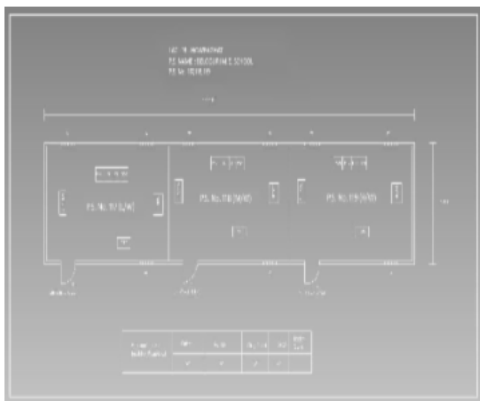

নিৰ্বাচক পঞ্জীয়ন বিষয়াৰ স্বাক্ষৰ

Nazri Naksha

Google Map View

Polling Station Building Front View

ভোটগ্ৰহন কেন্দ্ৰৰ সন্মুখৰ দৃশ্য

Cad View

Key MAP View

1 নাম : আদালী বসুমতাৰী স্বামীৰ নাম: টিকেन्द्र বসুমতাৰী ঘৰ নং : 1 বয়স : 73 লিঙ্গ : মহিলা	CLY1296817 ফটো উপলব্ধ	2 নাম : নাৰায়ন বসুমতাৰী পিতাৰ নাম: লক্ষীকান্ত বসুমতাৰী ঘৰ নং : 1 বয়স : 52 লিঙ্গ : পুৰুষ	CLY1296839 ফটো উপলব্ধ	3 নাম : বীনা বসুমতাৰী স্বামীৰ নাম: নাৰায়ন বসুমতাৰী ঘৰ নং : 1 বয়স : 47 লিঙ্গ : মহিলা	CLY1296840 ফটো উপলব্ধ
4 নাম : মিঠন বসুমতাৰী পিতাৰ নাম: টিকেन्द्र বসুমতাৰী ঘৰ নং : 1 বয়স : 38 লিঙ্গ : পুৰুষ	CLY1296873 ফটো উপলব্ধ	5 নাম : কবিতা বসুমতাৰী পিতাৰ নাম: টিকেन्द्र বসুমতাৰী ঘৰ নং : 1 বয়স : 37 লিঙ্গ : মহিলা	CLY1296884 ফটো উপলব্ধ	6 নাম : কবিতা বসুমতাৰী স্বামীৰ নাম: মিঠন বসুমতাৰী ঘৰ নং : 1 বয়স : 28 লিঙ্গ : মহিলা	CLY0262931 ফটো উপলব্ধ
7 নাম : চন্ডলী বসুমতাৰী স্বামীৰ নাম: যোগেন বসুমতাৰী ঘৰ নং : 2 বয়স : 66 লিঙ্গ : মহিলা	CLY1296908 ফটো উপলব্ধ	8 নাম : জুগেন বসুমতাৰী পিতাৰ নাম: লক্ষীকান্ত বসুমতাৰী ঘৰ নং : 2 বয়স : 63 লিঙ্গ : পুৰুষ	CLY1296895 ফটো উপলব্ধ	9 নাম : বিজু বসুমতাৰী পিতাৰ নাম: জুগেন বসুমতাৰী ঘৰ নং : 2 বয়স : 44 লিঙ্গ : পুৰুষ	CLY1296919 ফটো উপলব্ধ
10 নাম : ৰাজু বসুমতাৰী পিতাৰ নাম: অনিত বসুমতাৰী ঘৰ নং : 2 বয়স : 41 লিঙ্গ : পুৰুষ	CLY1299065 ফটো উপলব্ধ	11 নাম : ৰাজোল বসুমতাৰী পিতাৰ নাম: জুগেন বসুমতাৰী ঘৰ নং : 2 বয়স : 40 লিঙ্গ : মহিলা	CLY0427781 ফটো উপলব্ধ	12 নাম : বিদাংশী বসুমতাৰী স্বামীৰ নাম: অজিত বসুমতাৰী ঘৰ নং : 2 বয়স : 36 লিঙ্গ : মহিলা	CLY1296920 ফটো উপলব্ধ
13 নাম : হেমালী ব্ৰহ্ম স্বামীৰ নাম: ৰাজু বসুমতাৰী ঘৰ নং : 2 বয়স : 27 লিঙ্গ : মহিলা	CLY0157537 ফটো উপলব্ধ	14 নাম : সনাৰাম বসুমতাৰী পিতাৰ নাম: মণিৰাম বসুমতাৰী ঘৰ নং : 2 বয়স : 27 লিঙ্গ : পুৰুষ	CLY0219444 ফটো উপলব্ধ	15 নাম : নীলকোমল বসুমতাৰী পিতাৰ নাম: মণিৰাম বসুমতাৰী ঘৰ নং : 2 বয়স : 21 লিঙ্গ : পুৰুষ	RDE0124925 ফটো উপলব্ধ
16 নাম : নীলকোমল বসুমতাৰী পিতাৰ নাম: মণিৰাম বসুমতাৰী ঘৰ নং : 2 বয়স : 20 লিঙ্গ : পুৰুষ	RDE0078584 ফটো উপলব্ধ	17 নাম : কমলা বসুমতাৰী পিতাৰ নাম: লক্ষী কান্ত বসুমতাৰী ঘৰ নং : 4 বয়স : 57 লিঙ্গ : মহিলা	CLY0057349 ফটো উপলব্ধ	18 নাম : মণিৰাম বসুমতাৰী পিতাৰ নাম: লক্ষীকান্ত বসুমতাৰী ঘৰ নং : 8 বয়স : 55 লিঙ্গ : পুৰুষ	CLY1296942 ফটো উপলব্ধ
19 নাম : আহে বসুমতাৰী স্বামীৰ নাম: মণিৰাম বসুমতাৰী ঘৰ নং : 8 বয়স : 49 লিঙ্গ : মহিলা	CLY1296953 ফটো উপলব্ধ	20 নাম : জ্যোত্স্না গয়াৰী পিতাৰ নাম: মানিক গয়াৰী ঘৰ নং : 9 বয়স : 35 লিঙ্গ : মহিলা	CLY1296975 ফটো উপলব্ধ	21 নাম : ৰশনা গয়াৰী পিতাৰ নাম: মানিক চ গয়াৰী ঘৰ নং : 7 বয়স : 30 লিঙ্গ : মহিলা	CLY0080937 ফটো উপলব্ধ
#2 22 নাম : দেবানন্দ বসুমতাৰী পিতাৰ নাম: নবীশ্বৰ বসুমতাৰী ঘৰ নং : 7 বয়স : 28 লিঙ্গ : পুৰুষ	CLY0080945 ফটো উপলব্ধ	23 নাম : দেউশী বসুমতাৰী স্বামীৰ নাম: কলিচৰন বসুমতাৰী ঘৰ নং : 9 বয়স : 84 লিঙ্গ : মহিলা	CLY1297003 ফটো উপলব্ধ	# 24 নাম : অঞ্জলী বসুমতাৰী স্বামীৰ নাম: নাবেশ্বৰ বসুমতাৰী ঘৰ নং : 9 বয়স : 59 লিঙ্গ : মহিলা	CLY1296997 ফটো উপলব্ধ
# 25 নাম : নাবেশ্বৰ বসুমতাৰী পিতাৰ নাম: কলিচৰন বসুমতাৰী ঘৰ নং : 9 বয়স : 57 লিঙ্গ : পুৰুষ	CLY1296986 ফটো উপলব্ধ	# 26 নাম : প্ৰবিন বসুমতাৰী পিতাৰ নাম: নবীশ্বৰ বসুমতাৰী ঘৰ নং : 9 বয়স : 37 লিঙ্গ : পুৰুষ	CLY1297025 ফটো উপলব্ধ	27 নাম : অবিশ্বৰ বসুমতাৰী পিতাৰ নাম: কলিচৰন বসুমতাৰী ঘৰ নং : 10 বয়স : 51 লিঙ্গ : পুৰুষ	CLY1297036 ফটো উপলব্ধ
28 নাম : জিলিমাই বসুমতাৰী স্বামীৰ নাম: অবিশ্বৰ বসুমতাৰী ঘৰ নং : 10 বয়স : 46 লিঙ্গ : মহিলা	CLY1297047 ফটো উপলব্ধ	29 নাম : দ্বিঠন বসুমতাৰী পিতাৰ নাম: অবিশ্বৰ বসুমতাৰী ঘৰ নং : 10 বয়স : 29 লিঙ্গ : পুৰুষ	CLY0005686 ফটো উপলব্ধ	30 নাম : প্ৰিতী দৈয়াৰী স্বামীৰ নাম: দ্বিঠন বসুমতাৰী ঘৰ নং : 10 বয়স : 27 লিঙ্গ : মহিলা	CLY0248450 ফটো উপলব্ধ