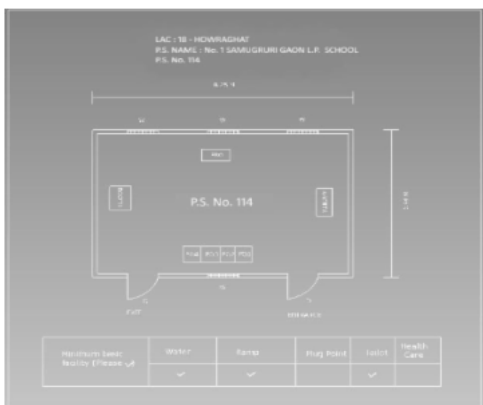

Nazri Naksha

Google Map View

Polling Station Building Front View

ভোটগ্ৰহন কেন্দ্ৰৰ সন্মুখৰ দৃশ্য

Cad View

Key MAP View