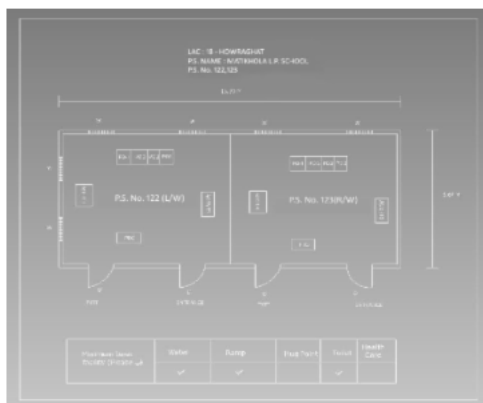

নিৰ্বাচক পঞ্জীয়ন বিষয়াৰ স্বাক্ষৰ

Nazri Naksha

Google Map View

Polling Station Building Front View

ভোটগ্ৰহন কেন্দ্ৰৰ সন্মুখৰ দৃশ্য

Cad View

Key MAP View

1 নাম : অনিমা নাথ স্বামীৰ নাম: গুনমনি নাথ ঘৰ নং : ১ বয়স : 65 লিঙ্গ : মহিলা	CLY1124567 ফটো উপলব্ধ	2 নাম : দিপু নাথ পিতাৰ নাম: গুনমনি নাথ ঘৰ নং : ১ বয়স : 39 লিঙ্গ : পুৰুষ	CLY1124603 ফটো উপলব্ধ	3 নাম : দীপক চন্দ্ৰ নাথ পিতাৰ নাম: গুনমনি নাথ ঘৰ নং : ১ বয়স : 39 লিঙ্গ : পুৰুষ	CLY1124590 ফটো উপলব্ধ
4 নাম : বৃন্দা নাথ স্বামীৰ নাম: দীপক চন্দ্ৰ নাথ ঘৰ নং : ১ বয়স : 32 লিঙ্গ : মহিলা	CLY1583911 ফটো উপলব্ধ	5 নাম : নমিতা নাথ স্বামীৰ নাম: তপন নাথ ঘৰ নং : ১ বয়স : 38 লিঙ্গ : মহিলা	CLY0127837 ফটো উপলব্ধ	6 নাম : অৰূপ গুৰুবৈদ্য পিতাৰ নাম: মনু গুৰুবৈদ্য ঘৰ নং : ২ বয়স : 25 লিঙ্গ : পুৰুষ	CLY0160101 ফটো উপলব্ধ
7 নাম : পীযুষ কান্তি নাথ পিতাৰ নাম: প্ৰসন্ন কুমাৰ নাথ ঘৰ নং : ৩ বয়স : 65 লিঙ্গ : পুৰুষ	CLY1124625 ফটো উপলব্ধ	8 নাম : কানন দেবনাথ স্বামীৰ নাম: পীযুষ কান্তি নাথ ঘৰ নং : ৩ বয়স : 61 লিঙ্গ : মহিলা	CLY1124636 ফটো উপলব্ধ	9 নাম : মণিকা নাথ পিতাৰ নাম: প্ৰসন্ন কুমাৰ নাথ ঘৰ নং : ৩ বয়স : 45 লিঙ্গ : মহিলা	CLY1124658 ফটো উপলব্ধ
10 নাম : প্ৰিয়মজ্যোতী নাথ পিতাৰ নাম: পীযুষ কান্তি নাথ ঘৰ নং : 3 বয়স : 23 লিঙ্গ : পুৰুষ	CLY0449298 ফটো উপলব্ধ	11 নাম : বৃন্দালী নাথ মাতৃৰ নাম: অশোক নাথ মজুমদাৰ ঘৰ নং : 3 বয়স : 34 লিঙ্গ : মহিলা	CLY1124669 ফটো উপলব্ধ	12 নাম : জয়দেব দে পিতাৰ নাম: জশ্মাজয় দে ঘৰ নং : 8 বয়স : 33 লিঙ্গ : পুৰুষ	CLY1124670 ফটো উপলব্ধ
13 নাম : পৰ্ণিমা দেবে স্বামীৰ নাম: জয়দেব দে ঘৰ নং : 4 বয়স : 29 লিঙ্গ : মহিলা	RDE0134817 ফটো উপলব্ধ	14 নাম : অঞ্জনা দেৱী স্বামীৰ নাম: অজীত নাথ ঘৰ নং : ০৫ বয়স : 39 লিঙ্গ : মহিলা	CLY0111914 ফটো উপলব্ধ	15 নাম : অজীত নাথ পিতাৰ নাম: অমূল্য নাথ ঘৰ নং : ৫ বয়স : 35 লিঙ্গ : পুৰুষ	CLY1124692 ফটো উপলব্ধ
16 নাম : শ্ৰীমতী নাথ স্বামীৰ নাম: সুবোধ নাথ ঘৰ নং : ৬ বয়স : 61 লিঙ্গ : মহিলা	CLY1124716 ফটো উপলব্ধ	17 নাম : হিৰা নাথ পিতাৰ নাম: সুবোধ নাথ ঘৰ নং : ৬ বয়স : 34 লিঙ্গ : পুৰুষ	CLY1124727 ফটো উপলব্ধ	18 নাম : ৰানী নাথ স্বামীৰ নাম: টুবোধ নাথ ঘৰ নং : ৭ বয়স : 51 লিঙ্গ : মহিলা	CLY1124750 ফটো উপলব্ধ
19 নাম : শংকু নাথ পিতাৰ নাম: টুবোধ নাথ ঘৰ নং : ৭ বয়স : 30 লিঙ্গ : পুৰুষ	CLY0206607 ফটো উপলব্ধ	20 নাম : প্ৰিতম নাথ পিতাৰ নাম: অশ্বিনী কুমাৰ নাথ ঘৰ নং : 7 বয়স : 19 লিঙ্গ : পুৰুষ	RDE0076760 ফটো উপলব্ধ	21 নাম : পংকজ নাথ পিতাৰ নাম: টুবোধ নাথ ঘৰ নং : 7 বয়স : 34 লিঙ্গ : পুৰুষ	CLY1124772 ফটো উপলব্ধ
22 নাম : অনামিকা হাজৰিকা স্বামীৰ নাম: পংকজ নাথ ঘৰ নং : ৭ বয়স : 21 লিঙ্গ : মহিলা	CLY5648399 ফটো উপলব্ধ	23 নাম : তাপস নাথ পিতাৰ নাম: টুবোধ নাথ ঘৰ নং : 7 বয়স : 37 লিঙ্গ : পুৰুষ	CLY1124783 ফটো উপলব্ধ	24 নাম : হিমাঙ্কী নাথ স্বামীৰ নাম: তাপচ নাথ ঘৰ নং : 7 বয়স : 28 লিঙ্গ : মহিলা	CLY0160093 ফটো উপলব্ধ
25 নাম : অশ্বিনী কুমাৰ নাথ পিতাৰ নাম: অম্কা নাথ ঘৰ নং : ৭ বয়স : 50 লিঙ্গ : পুৰুষ	CLY1124794 ফটো উপলব্ধ	26 নাম : শিপ্রা নাথ স্বামীৰ নাম: অশ্বিনী কুমাৰ নাথ ঘৰ নং : ৭ বয়স : 43 লিঙ্গ : মহিলা	CLY1124807 ফটো উপলব্ধ	27 নাম : সান্ত্বনা নাথ স্বামীৰ নাম: সুখময় নাথ ঘৰ নং : ৮ বয়স : 51 লিঙ্গ : মহিলা	CLY1124818 ফটো উপলব্ধ
28 নাম : লিটন কুমাৰ নাথ পিতাৰ নাম: সুখময় নাথ ঘৰ নং : 8 বয়স : 25 লিঙ্গ : পুৰুষ	CLY0373514 ফটো উপলব্ধ	29 নাম : লিফ নাথ মাতৃৰ নাম: সুখময় নাথ ঘৰ নং : 8 বয়স : 34 লিঙ্গ : পুৰুষ	CLY0008101 ফটো উপলব্ধ	30 নাম : সুপ্ৰীয়া গোস্বামী পিতাৰ নাম: বিপুল গোস্বামী ঘৰ নং : 8 বয়স : 26 লিঙ্গ : মহিলা	CLY0124941 ফটো উপলব্ধ