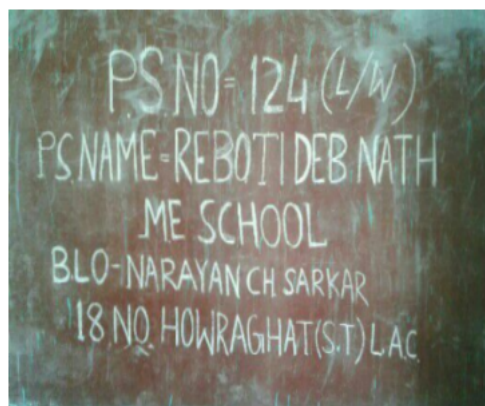

নিৰ্বাচক পঞ্জীয়ন বিষয়াৰ স্বাক্ষৰ

Nazri Naksha

Google Map View

Polling Station Building Front View

ভোটগ্ৰহন কেন্দ্ৰৰ সন্মুখৰ দৃশ্য

Cad View

Key MAP View

1 নাম : জগদীশ নাথ পিতাৰ নাম: শচীন্দ্র নাথ ঘৰ নং : ১ বয়স : 59 লিঙ্গ : পুৰুষ	CLY1128887 ফটো উপলব্ধ	2 নাম : প্ৰমীলা নাথ স্বামীৰ নাম: জগদীশ নাথ ঘৰ নং : ১ বয়স : 52 লিঙ্গ : মহিলা	CLY1128898 ফটো উপলব্ধ	3 নাম : অমল নাথ পিতাৰ নাম: মতীময় নাথ ঘৰ নং : ১ বয়স : 25 লিঙ্গ : পুৰুষ	CLY0230425 ফটো উপলব্ধ
4 নাম : তপন নাথ পিতাৰ নাম: শচীন্দ্র নাথ ঘৰ নং : ১ বয়স : 39 লিঙ্গ : পুৰুষ	CLY1129017 ফটো উপলব্ধ	5 নাম : সবিতা নাথ স্বামীৰ নাম: তপন নাথ ঘৰ নং : ১ বয়স : 31 লিঙ্গ : মহিলা	CLY1135575 ফটো উপলব্ধ	6 নাম : কামাখ্যা নাথ পিতাৰ নাম: শচীন্দ্র নাথ ঘৰ নং : ১ বয়স : 47 লিঙ্গ : পুৰুষ	CLY1128967 ফটো উপলব্ধ
7 নাম : শান্তী নাথ স্বামীৰ নাম: কামাখ্যা নাথ ঘৰ নং : ১ বয়স : 43 লিঙ্গ : মহিলা	CLY1128978 ফটো উপলব্ধ	8 নাম : ৰাজদীপ নাথ পিতাৰ নাম: কামাখ্যা নাথ ঘৰ নং : ১ বয়স : 25 লিঙ্গ : পুৰুষ	CLY0309013 ফটো উপলব্ধ	9 নাম : প্ৰকাশ নাথ পিতাৰ নাম: কামাখ্যা নাথ ঘৰ নং : ১ বয়স : 19 লিঙ্গ : পুৰুষ	RDE0108688 ফটো উপলব্ধ
10 নাম : দিপন নাথ পিতাৰ নাম: শচীন্দ্র নাথ ঘৰ নং : ১ বয়স : 50 লিঙ্গ : পুৰুষ	CLY1128990 ফটো উপলব্ধ	11 নাম : শুক্লা নাথ স্বামীৰ নাম: দিপন নাথ ঘৰ নং : ১ বয়স : 38 লিঙ্গ : মহিলা	CLY1129006 ফটো উপলব্ধ	12 নাম : ৰবিন চন্দ্ৰ নাথ পিতাৰ নাম: দিপন নাথ ঘৰ নং : ১ বয়স : 23 লিঙ্গ : পুৰুষ	RDE0145219 ফটো উপলব্ধ
13 নাম : ৰশ্মি নাথ পিতাৰ নাম: দিপন নাথ ঘৰ নং : ১ বয়স : 19 লিঙ্গ : মহিলা	RDE0145094 ফটো উপলব্ধ	14 নাম : স্বপন চন্দ্ৰ নাথ পিতাৰ নাম: শচীন্দ্র নাথ ঘৰ নং : ১ বয়স : 39 লিঙ্গ : পুৰুষ	CLY1129028 ফটো উপলব্ধ	15 নাম : লক্ষ্মী ৰাণী মহন্ত নাথ স্বামীৰ নাম: স্বপন চন্দ্ৰ নাথ ঘৰ নং : ১ বয়স : 35 লিঙ্গ : মহিলা	CLY1584141 ফটো উপলব্ধ
16 নাম : অনপমা নাথ স্বামীৰ নাম: সঞ্জীৱ নাথ ঘৰ নং : 1 (জ) বয়স : 38 লিঙ্গ : মহিলা	CLY1128934 ফটো উপলব্ধ	17 নাম : সঞ্জীৱ নাথ পিতাৰ নাম: জগদীশ নাথ ঘৰ নং : 1 (জ) বয়স : 37 লিঙ্গ : পুৰুষ	CLY1128901 ফটো উপলব্ধ	18 নাম : প্ৰশান্ত নাথ স্বামীৰ নাম: জগদীশ নাথ ঘৰ নং : 1 (জ) বয়স : 31 লিঙ্গ : মহিলা	CLY0008140 ফটো উপলব্ধ
19 নাম : ৰমা নাথ স্বামীৰ নাম: প্ৰশান্ত নাথ ঘৰ নং : 1 (জ) বয়স : 31 লিঙ্গ : মহিলা	CLY1584163 ফটো উপলব্ধ	20 নাম : দীলিপ নাথ পিতাৰ নাম: শচীন্দ্র নাথ ঘৰ নং : ১ বয়স : 49 লিঙ্গ : পুৰুষ	CLY1128956 ফটো উপলব্ধ	21 নাম : অৰ্পন নাথ পিতাৰ নাম: শচীন্দ্র চন্দ্ৰ নাথ ঘৰ নং : ১ বয়স : 38 লিঙ্গ : পুৰুষ	CLY1129039 ফটো উপলব্ধ
22 নাম : পিংকি দেৱ নাথ স্বামীৰ নাম: দিলিপ নাথ ঘৰ নং : ১ বয়স : 33 লিঙ্গ : মহিলা	CLY1129040 ফটো উপলব্ধ	23 নাম : পংকজ নাথ পিতাৰ নাম: সুখময় নাথ ঘৰ নং : ২ বয়স : 30 লিঙ্গ : পুৰুষ	CLY0158469 ফটো উপলব্ধ	S 24 নাম : লংছন বে পিতাৰ নাম: নিহাং বে ঘৰ নং : 02 বয়স : 29 লিঙ্গ : পুৰুষ	RDE0119602 ফটো উপলব্ধ
25 নাম : টিন্‌কু নাথ পিতাৰ নাম: অৰমণী নাথ ঘৰ নং : ২ বয়স : 25 লিঙ্গ : পুৰুষ	CLY0264879 ফটো উপলব্ধ	26 নাম : গোবিন্দ নাথ পিতাৰ নাম: নৰেন্দ্ৰ নাথ ঘৰ নং : ২ বয়স : 56 লিঙ্গ : পুৰুষ	CLY1129073 ফটো উপলব্ধ	27 নাম : মিনতী নাথ স্বামীৰ নাম: গোবিন্দ নাথ ঘৰ নং : ২ বয়স : 53 লিঙ্গ : মহিলা	CLY1129084 ফটো উপলব্ধ
28 নাম : বলৰাম নাথ পিতাৰ নাম: গোবিন্দ নাথ ঘৰ নং : ২ বয়স : 32 লিঙ্গ : পুৰুষ	CLY1135440 ফটো উপলব্ধ	29 নাম : ৰনজিত নাথ পিতাৰ নাম: নৰেন্দ্ৰ নাথ ঘৰ নং : ২ বয়স : 53 লিঙ্গ : পুৰুষ	CLY1129095 ফটো উপলব্ধ	30 নাম : মিনতী নাথ স্বামীৰ নাম: ৰনজিত নাথ ঘৰ নং : ২ বয়স : 46 লিঙ্গ : মহিলা	CLY1129108 ফটো উপলব্ধ