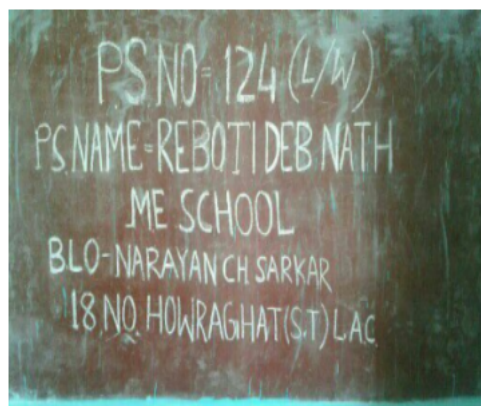

নিৰ্বাচক পঞ্জীয়ন বিষয়াৰ স্বাক্ষৰ

Nazri Naksha

Google Map View

Polling Station Building Front View

ভোটগ্ৰহন কেন্দ্ৰৰ সন্মুখৰ দৃশ্য

Cad View

Key MAP View

1 নাম : জগদীশ নাথ পিতাৰ নাম: শচীন্দ্র নাথ ঘৰ নং : ১ বয়স : 59 লিঙ্গ : পুৰুষ	CLY1128887 ফটো উপলব্ধ	2 নাম : প্ৰমীলা নাথ স্বামীৰ নাম: জগদীশ নাথ ঘৰ নং : ১ বয়স : 52 লিঙ্গ : মহিলা	CLY1128898 ফটো উপলব্ধ	3 নাম : অমল নাথ পিতাৰ নাম: মতীময় নাথ ঘৰ নং : ১ বয়স : 25 লিঙ্গ : পুৰুষ	CLY0230425 ফটো উপলব্ধ
4 নাম : তপন নাথ পিতাৰ নাম: শচীন্দ্র নাথ ঘৰ নং : ১ বয়স : 39 লিঙ্গ : পুৰুষ	CLY1129017 ফটো উপলব্ধ	5 নাম : সবিতা নাথ স্বামীৰ নাম: তপন নাথ ঘৰ নং : ১ বয়স : 31 লিঙ্গ : মহিলা	CLY1135575 ফটো উপলব্ধ	6 নাম : কামাখ্যা নাথ পিতাৰ নাম: শচীন্দ্র নাথ ঘৰ নং : ১ বয়স : 47 লিঙ্গ : পুৰুষ	CLY1128967 ফটো উপলব্ধ
7 নাম : শান্তী নাথ স্বামীৰ নাম: কামাখ্যা নাথ ঘৰ নং : ১ বয়স : 43 লিঙ্গ : মহিলা	CLY1128978 ফটো উপলব্ধ	8 নাম : ৰাজদীপ নাথ পিতাৰ নাম: কামাখ্যা নাথ ঘৰ নং : ১ বয়স : 25 লিঙ্গ : পুৰুষ	CLY0309013 ফটো উপলব্ধ	9 নাম : প্ৰকাশ নাথ পিতাৰ নাম: কামাখ্যা নাথ ঘৰ নং : ১ বয়স : 19 লিঙ্গ : পুৰুষ	RDE0108688 ফটো উপলব্ধ
10 নাম : দিপন নাথ পিতাৰ নাম: শচীন্দ্র নাথ ঘৰ নং : ১ বয়স : 50 লিঙ্গ : পুৰুষ	CLY1128990 ফটো উপলব্ধ	11 নাম : শুক্লা নাথ স্বামীৰ নাম: দিপন নাথ ঘৰ নং : ১ বয়স : 38 লিঙ্গ : মহিলা	CLY1129006 ফটো উপলব্ধ	12 নাম : ৰবিন চন্দ্ৰ নাথ পিতাৰ নাম: দিপন নাথ ঘৰ নং : ১ বয়স : 23 লিঙ্গ : পুৰুষ	RDE0145219 ফটো উপলব্ধ
13 নাম : ৰশ্মি নাথ পিতাৰ নাম: দিপন নাথ ঘৰ নং : ১ বয়স : 19 লিঙ্গ : মহিলা	RDE0145094 ফটো উপলব্ধ	14 নাম : স্বপন চন্দ্ৰ নাথ পিতাৰ নাম: শচীন্দ্র নাথ ঘৰ নং : ১ বয়স : 39 লিঙ্গ : পুৰুষ	CLY1129028 ফটো উপলব্ধ	15 নাম : লক্ষ্মী ৰাণী মহন্ত নাথ স্বামীৰ নাম: স্বপন চন্দ্ৰ নাথ ঘৰ নং : ১ বয়স : 35 লিঙ্গ : মহিলা	CLY1584141 ফটো উপলব্ধ
16 নাম : অনপমা নাথ স্বামীৰ নাম: সঞ্জীৱ নাথ ঘৰ নং : 1 (জ) বয়স : 38 লিঙ্গ : মহিলা	CLY1128934 ফটো উপলব্ধ	17 নাম : সঞ্জীৱ নাথ পিতাৰ নাম: জগদীশ নাথ ঘৰ নং : 1 (জ) বয়স : 37 লিঙ্গ : পুৰুষ	CLY1128901 ফটো উপলব্ধ	18 নাম : প্ৰশান্ত নাথ স্বামীৰ নাম: জগদীশ নাথ ঘৰ নং : 1 (জ) বয়স : 31 লিঙ্গ : মহিলা	CLY0008140 ফটো উপলব্ধ
19 নাম : ৰমা নাথ স্বামীৰ নাম: প্ৰশান্ত নাথ ঘৰ নং : 1 (জ) বয়স : 31 লিঙ্গ : মহিলা	CLY1584163 ফটো উপলব্ধ	20 নাম : দীলিপ নাথ পিতাৰ নাম: শচীন্দ্র নাথ ঘৰ নং : ১ বয়স : 49 লিঙ্গ : পুৰুষ	CLY1128956 ফটো উপলব্ধ	21 নাম : অৰ্পন নাথ পিতাৰ নাম: শচীন্দ্র চন্দ্ৰ নাথ ঘৰ নং : ১ বয়স : 38 লিঙ্গ : পুৰুষ	CLY1129039 ফটো উপলব্ধ
22 নাম : পিংকি দেৱ নাথ স্বামীৰ নাম: দিলিপ নাথ ঘৰ নং : ১ বয়স : 33 লিঙ্গ : মহিলা	CLY1129040 ফটো উপলব্ধ	23 নাম : পংকজ নাথ পিতাৰ নাম: সুখময় নাথ ঘৰ নং : ২ বয়স : 30 লিঙ্গ : পুৰুষ	CLY0158469 ফটো উপলব্ধ	S 24 নাম : লংছন বে পিতাৰ নাম: নিহাং বে ঘৰ নং : 02 বয়স : 29 লিঙ্গ : পুৰুষ	RDE0119602 ফটো উপলব্ধ
25 নাম : টিন্‌কু নাথ পিতাৰ নাম: অৰমণী নাথ ঘৰ নং : ২ বয়স : 25 লিঙ্গ : পুৰুষ	CLY0264879 ফটো উপলব্ধ	26 নাম : গোবিন্দ নাথ পিতাৰ নাম: নৰেন্দ্ৰ নাথ ঘৰ নং : ২ বয়স : 56 লিঙ্গ : পুৰুষ	CLY1129073 ফটো উপলব্ধ	27 নাম : মিনতী নাথ স্বামীৰ নাম: গোবিন্দ নাথ ঘৰ নং : ২ বয়স : 53 লিঙ্গ : মহিলা	CLY1129084 ফটো উপলব্ধ
28 নাম : বলৰাম নাথ পিতাৰ নাম: গোবিন্দ নাথ ঘৰ নং : ২ বয়স : 32 লিঙ্গ : পুৰুষ	CLY1135440 ফটো উপলব্ধ	29 নাম : ৰনজিত নাথ পিতাৰ নাম: নৰেন্দ্ৰ নাথ ঘৰ নং : ২ বয়স : 53 লিঙ্গ : পুৰুষ	CLY1129095 ফটো উপলব্ধ	30 নাম : মিনতী নাথ স্বামীৰ নাম: ৰনজিত নাথ ঘৰ নং : ২ বয়স : 46 লিঙ্গ : মহিলা	CLY1129108 ফটো উপলব্ধ