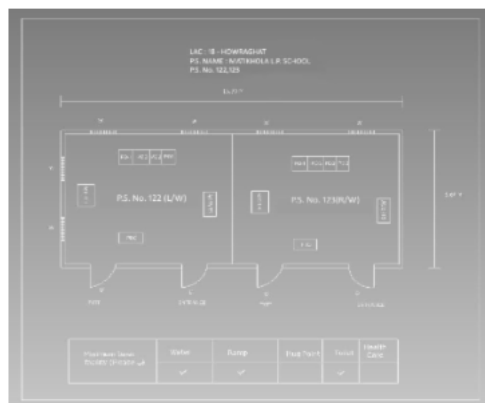

নিৰ্বাচক পঞ্জীয়ন বিষয়াৰ স্বাক্ষৰ

Nazri Naksha

Google Map View

Polling Station Building Front View

ভোটগ্ৰহন কেন্দ্ৰৰ সন্মুখৰ দৃশ্য

Cad View

Key MAP View

1 নাম : জগদীশ নাথ পিতাৰ নাম: শচীন্দ্র নাথ ঘৰ নং : ১ বয়স : 59 লিঙ্গ : পুৰুষ	CLY1128887 ফটো উপলব্ধ	2 নাম : প্ৰমীলা নাথ স্বামীৰ নাম: জগদীশ নাথ ঘৰ নং : ১ বয়স : 52 লিঙ্গ : মহিলা	CLY1128898 ফটো উপলব্ধ	3 নাম : অমল নাথ পিতাৰ নাম: মতীময় নাথ ঘৰ নং : ১ বয়স : 25 লিঙ্গ : পুৰুষ	CLY0230425 ফটো উপলব্ধ
4 নাম : তপন নাথ পিতাৰ নাম: শচীন্দ্র নাথ ঘৰ নং : ১ বয়স : 39 লিঙ্গ : পুৰুষ	CLY1129017 ফটো উপলব্ধ	5 নাম : সবিতা নাথ স্বামীৰ নাম: তপন নাথ ঘৰ নং : ১ বয়স : 31 লিঙ্গ : মহিলা	CLY1135575 ফটো উপলব্ধ	6 নাম : কামাখ্যা নাথ পিতাৰ নাম: শচীন্দ্র নাথ ঘৰ নং : ১ বয়স : 47 লিঙ্গ : পুৰুষ	CLY1128967 ফটো উপলব্ধ
7 নাম : শান্তী নাথ স্বামীৰ নাম: কামাখ্যা নাথ ঘৰ নং : ১ বয়স : 43 লিঙ্গ : মহিলা	CLY1128978 ফটো উপলব্ধ	8 নাম : ৰাজদীপ নাথ পিতাৰ নাম: কামাখ্যা নাথ ঘৰ নং : ১ বয়স : 25 লিঙ্গ : পুৰুষ	CLY0309013 ফটো উপলব্ধ	9 নাম : প্ৰকাশ নাথ পিতাৰ নাম: কামাখ্যা নাথ ঘৰ নং : ১ বয়স : 19 লিঙ্গ : পুৰুষ	RDE0108688 ফটো উপলব্ধ
10 নাম : দিপন নাথ পিতাৰ নাম: শচীন্দ্র নাথ ঘৰ নং : ১ বয়স : 50 লিঙ্গ : পুৰুষ	CLY1128990 ফটো উপলব্ধ	11 নাম : শুক্লা নাথ স্বামীৰ নাম: দিপন নাথ ঘৰ নং : ১ বয়স : 38 লিঙ্গ : মহিলা	CLY1129006 ফটো উপলব্ধ	12 নাম : ৰবিন চন্দ্ৰ নাথ পিতাৰ নাম: দিপন নাথ ঘৰ নং : ১ বয়স : 23 লিঙ্গ : পুৰুষ	RDE0145219 ফটো উপলব্ধ
13 নাম : ৰশ্মি নাথ পিতাৰ নাম: দিপন নাথ ঘৰ নং : ১ বয়স : 19 লিঙ্গ : মহিলা	RDE0145094 ফটো উপলব্ধ	14 নাম : স্বপন চন্দ্ৰ নাথ পিতাৰ নাম: শচীন্দ্র নাথ ঘৰ নং : ১ বয়স : 39 লিঙ্গ : পুৰুষ	CLY1129028 ফটো উপলব্ধ	15 নাম : লক্ষ্মী ৰাণী মহন্ত নাথ স্বামীৰ নাম: স্বপন চন্দ্ৰ নাথ ঘৰ নং : ১ বয়স : 35 লিঙ্গ : মহিলা	CLY1584141 ফটো উপলব্ধ
16 নাম : অনপমা নাথ স্বামীৰ নাম: সঞ্জীৱ নাথ ঘৰ নং : 1 (জ) বয়স : 38 লিঙ্গ : মহিলা	CLY1128934 ফটো উপলব্ধ	17 নাম : সঞ্জীৱ নাথ পিতাৰ নাম: জগদীশ নাথ ঘৰ নং : 1 (জ) বয়স : 37 লিঙ্গ : পুৰুষ	CLY1128901 ফটো উপলব্ধ	18 নাম : প্ৰশান্ত নাথ স্বামীৰ নাম: জগদীশ নাথ ঘৰ নং : 1 (জ) বয়স : 31 লিঙ্গ : মহিলা	CLY0008140 ফটো উপলব্ধ
19 নাম : ৰমা নাথ স্বামীৰ নাম: প্ৰশান্ত নাথ ঘৰ নং : 1 (জ) বয়স : 31 লিঙ্গ : মহিলা	CLY1584163 ফটো উপলব্ধ	20 নাম : দীলিপ নাথ পিতাৰ নাম: শচীন্দ্র নাথ ঘৰ নং : ১ বয়স : 49 লিঙ্গ : পুৰুষ	CLY1128956 ফটো উপলব্ধ	21 নাম : অৰ্পন নাথ পিতাৰ নাম: শচীন্দ্র চন্দ্ৰ নাথ ঘৰ নং : ১ বয়স : 38 লিঙ্গ : পুৰুষ	CLY1129039 ফটো উপলব্ধ
22 নাম : পিংকি দেৱ নাথ স্বামীৰ নাম: দিলিপ নাথ ঘৰ নং : ১ বয়স : 33 লিঙ্গ : মহিলা	CLY1129040 ফটো উপলব্ধ	23 নাম : পংকজ নাথ পিতাৰ নাম: সুখময় নাথ ঘৰ নং : ২ বয়স : 30 লিঙ্গ : পুৰুষ	CLY0158469 ফটো উপলব্ধ	S 24 নাম : লংছন বে পিতাৰ নাম: নিহাং বে ঘৰ নং : 02 বয়স : 29 লিঙ্গ : পুৰুষ	RDE0119602 ফটো উপলব্ধ
25 নাম : টিন্‌কু নাথ পিতাৰ নাম: অৰমণী নাথ ঘৰ নং : ২ বয়স : 25 লিঙ্গ : পুৰুষ	CLY0264879 ফটো উপলব্ধ	26 নাম : গোবিন্দ নাথ পিতাৰ নাম: নৰেন্দ্ৰ নাথ ঘৰ নং : ২ বয়স : 56 লিঙ্গ : পুৰুষ	CLY1129073 ফটো উপলব্ধ	27 নাম : মিনতী নাথ স্বামীৰ নাম: গোবিন্দ নাথ ঘৰ নং : ২ বয়স : 53 লিঙ্গ : মহিলা	CLY1129084 ফটো উপলব্ধ
28 নাম : বলৰাম নাথ পিতাৰ নাম: গোবিন্দ নাথ ঘৰ নং : ২ বয়স : 32 লিঙ্গ : পুৰুষ	CLY1135440 ফটো উপলব্ধ	29 নাম : ৰনজিত নাথ পিতাৰ নাম: নৰেন্দ্ৰ নাথ ঘৰ নং : ২ বয়স : 53 লিঙ্গ : পুৰুষ	CLY1129095 ফটো উপলব্ধ	30 নাম : মিনতী নাথ স্বামীৰ নাম: ৰনজিত নাথ ঘৰ নং : ২ বয়স : 46 লিঙ্গ : মহিলা	CLY1129108 ফটো উপলব্ধ