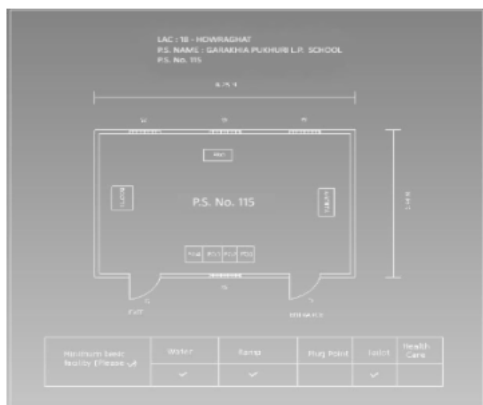

নিৰ্বাচক পঞ্জীয়ন বিষয়াৰ স্বাক্ষৰ

Nazri Naksha

Google Map View

Polling Station Building Front View

ভোটগ্ৰহন কেন্দ্ৰৰ সন্মুখৰ দৃশ্য

Cad View

Key MAP View

বিধানসভা সমষ্টিৰ নম্বৰ আৰু নাম : 109-হাওৰাঘাট
অংশৰ নম্বৰ আৰু নাম : 1-গৰখীয়া পুখুৰী