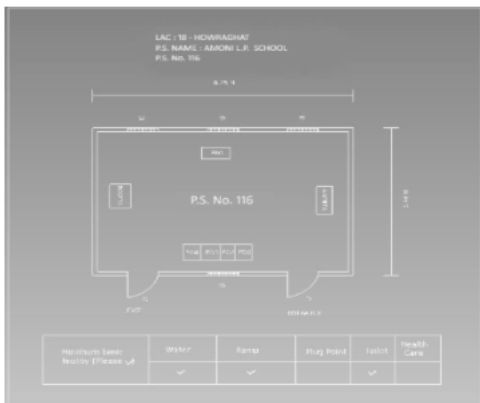

নিৰ্বাচক পঞ্জীয়ন বিষয়াৰ স্বাক্ষৰ

Nazri Naksha

Google Map View

Polling Station Building Front View

ভোটগ্ৰহন কেন্দ্ৰৰ সন্মুখৰ দৃশ্য

Cad View

Key MAP View

1 নাম : অচনী খাকলাৰী পিতাৰ নাম: হৰেন খাকলাৰী ঘৰ নং : 01 বয়স : 45 লিঙ্গ : পুৰুষ	CLY1144598 ফটো উপলব্ধ	2 নাম : মোংগী খাকলাৰী স্বামীৰ নাম: অচনী খাকলাৰী ঘৰ নং : 01 বয়স : 39 লিঙ্গ : মহিলা	CLY1144612 ফটো উপলব্ধ	3 নাম : শিবচৰন খাকলাৰী অন্যান্য: উদয়ানন্দ খাকলাৰী ঘৰ নং : 02 বয়স : 74 লিঙ্গ : পুৰুষ	CLY0182410 ফটো উপলব্ধ
4 নাম : উদয়ানন্দ খাকলাৰী পিতাৰ নাম: হৰেন খাকলাৰী ঘৰ নং : 2 বয়স : 63 লিঙ্গ : পুৰুষ	CLY1144565 ফটো উপলব্ধ	5 নাম : গৌতম খাকলাৰী পিতাৰ নাম: হৰেন খাকলাৰী ঘৰ নং : 2 বয়স : 56 লিঙ্গ : পুৰুষ	CLY1144587 ফটো উপলব্ধ	6 নাম : চুলেশ্বৰী খাকলাৰী অন্যান্য: উদয়ানন্দ খাকলাৰী ঘৰ নং : 02 বয়স : 54 লিঙ্গ : মহিলা	CLY0174490 ফটো উপলব্ধ
7 নাম : নবমী খাকলাৰী স্বামীৰ নাম: উদয়ানন্দ খাকলাৰী ঘৰ নং : 2 বয়স : 54 লিঙ্গ : মহিলা	CLY1144576 ফটো উপলব্ধ	8 নাম : হেমলতা খাকলাৰী পিতাৰ নাম: হৰেন খাকলাৰী ঘৰ নং : 2 বয়স : 43 লিঙ্গ : মহিলা	CLY1144601 ফটো উপলব্ধ	9 নাম : গবিন্দ খাকলাৰী পিতাৰ নাম: উদয়ানন্দ খাকলাৰী ঘৰ নং : 2 বয়স : 38 লিঙ্গ : পুৰুষ	CLY1144623 ফটো উপলব্ধ
10 নাম : সবনী খাকলাৰী পিতাৰ নাম: গৌতম খাকলাৰী ঘৰ নং : 2 বয়স : 35 লিঙ্গ : মহিলা	CLY0292029 ফটো উপলব্ধ	11 নাম : শুকেশ্বৰ খাকলাৰী পিতাৰ নাম: উদয়ানন্দ খাকলাৰী ঘৰ নং : 2 বয়স : 33 লিঙ্গ : পুৰুষ	CLY1144634 ফটো উপলব্ধ	12 নাম : বৰিকা দৈমাৰী স্বামীৰ নাম: গোবিন্দ খাকলাৰী ঘৰ নং : 02 বয়স : 32 লিঙ্গ : মহিলা	CLY0182444 ফটো উপলব্ধ
13 নাম : অভিমণ্য খাকলাৰী পিতাৰ নাম: উদয়ানন্দ খাকলাৰী ঘৰ নং : 2 বয়স : 29 লিঙ্গ : পুৰুষ	CLY1148818 ফটো উপলব্ধ	14 নাম : মনিশ খাকলাৰী পিতাৰ নাম: গৌতম খাকলাৰী ঘৰ নং : 2 বয়স : 27 লিঙ্গ : পুৰুষ	CLY0032359 ফটো উপলব্ধ	15 নাম : বিৰজা বসুমতাৰী স্বামীৰ নাম: অভিমণ্য খাকলাৰী ঘৰ নং : 02 বয়স : 25 লিঙ্গ : মহিলা	CLY0154492 ফটো উপলব্ধ
16 নাম : ৰিতা খাকলাৰী পিতাৰ নাম: সুবাস খাকলাৰী ঘৰ নং : 2খ বয়স : 27 লিঙ্গ : মহিলা	CLY0354175 ফটো উপলব্ধ	17 নাম : হিটেশ খাকলাৰী পিতাৰ নাম: সুভাশ খাকলাৰী ঘৰ নং : 02খ বয়স : 25 লিঙ্গ : পুৰুষ	CLY0295402 ফটো উপলব্ধ	18 নাম : দিগন্ত বসুমতাৰী পিতাৰ নাম: দিলিপ বসুমতাৰী ঘৰ নং : 2 বি বয়স : 25 লিঙ্গ : পুৰুষ	CLY0379107 ফটো উপলব্ধ
19 নাম : ধৰ্মেন্দ্র বসুমতাৰী পিতাৰ নাম: দিলিপ বসুমতাৰী ঘৰ নং : 2খ বয়স : 23 লিঙ্গ : পুৰুষ	CLY0434886 ফটো উপলব্ধ	E 20 নাম : দিলীপ বসুমতাৰী পিতাৰ নাম: ধীৰেন বসুমতাৰী ঘৰ নং : 2খ বয়স : 63 লিঙ্গ : পুৰুষ	CLY1144689 ফটো উপলব্ধ	21 নাম : নায়াম খাকলাৰী স্বামীৰ নাম: সুভাষ খাকলাৰী ঘৰ নং : 2খ বয়স : 63 লিঙ্গ : মহিলা	CLY1144690 ফটো উপলব্ধ
22 নাম : জয়ন্ত বসুমতাৰী পিতাৰ নাম: ধীৰেন বসুমতাৰী ঘৰ নং : 2ক বয়স : 56 লিঙ্গ : পুৰুষ	CLY1144656 ফটো উপলব্ধ	23 নাম : ফুলে বসুমতাৰী স্বামীৰ নাম: জয়ন্ত বসুমতাৰী ঘৰ নং : 2ক বয়স : 55 লিঙ্গ : মহিলা	CLY1144667 ফটো উপলব্ধ	24 নাম : জুহি বসুমতাৰী পিতাৰ নাম: জয়ন্ত বসুমতাৰী ঘৰ নং : 2ক বয়স : 31 লিঙ্গ : মহিলা	CLY1148614 ফটো উপলব্ধ
25 নাম : জয়মতী বসুমতাৰী স্বামীৰ নাম: দিনমহন বসুমতাৰী ঘৰ নং : 3 বয়স : 67 লিঙ্গ : মহিলা	CLY1148125 ফটো উপলব্ধ	26 নাম : ৰাজীব বসুমতাৰী পিতাৰ নাম: দিনমহন বসুমতাৰী ঘৰ নং : 3 বয়স : 41 লিঙ্গ : পুৰুষ	CLY1148158 ফটো উপলব্ধ	27 নাম : দিপা মনি বসুমতাৰী স্বামীৰ নাম: ৰাজীব বসুমতাৰী ঘৰ নং : 3 বয়স : 38 লিঙ্গ : মহিলা	CLY1148169 ফটো উপলব্ধ
28 নাম : চিনীবালা বসুমতাৰী স্বামীৰ নাম: গিয়ান বসুমতাৰী ঘৰ নং : 8 বয়স : 65 লিঙ্গ : মহিলা	CLY1144714 ফটো উপলব্ধ	29 নাম : জয় দেৱ বসুমতাৰী পিতাৰ নাম: গিয়ান বসুমতাৰী ঘৰ নং : 8 বয়স : 45 লিঙ্গ : পুৰুষ	CLY1144725 ফটো উপলব্ধ	30 নাম : গীত বসুমতাৰী স্বামীৰ নাম: জয়দেৱ বসুমতাৰী ঘৰ নং : 8 বয়স : 36 লিঙ্গ : মহিলা	CLY1148670 ফটো উপলব্ধ