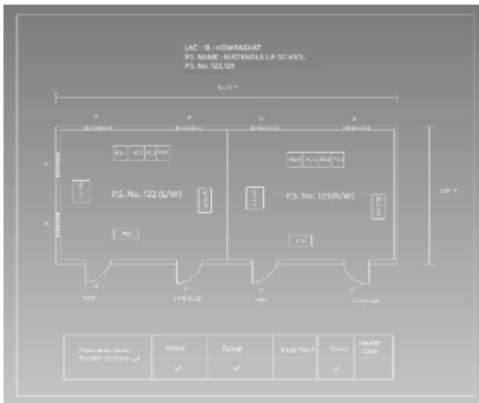

নিৰ্বাচক পঞ্জীয়ন বিষয়াৰ স্বাক্ষৰ

Nazri Naksha

Google Map View

Polling Station Building Front View

ভোটগ্ৰহন কেন্দ্ৰৰ সন্মুখৰ দৃশ্য

Cad View

Key MAP View

<p>1</p> <p>নাম : লংকি হাৰ্শে পিতাৰ নাম: লিঙ্গক হাৰ্শে ঘৰ নং : 59 বয়স : 59 লিঙ্গ : পুৰুষ</p> <p>ফটো উপলব্ধ</p> <p>CLY1154581</p>	<p>2</p> <p>নাম : সমৰা তেৰাংপী স্বামীৰ নাম: লংকি হাৰ্শে ঘৰ নং : 5 বয়স : 54 লিঙ্গ : মহিলা</p> <p>ফটো উপলব্ধ</p> <p>CLY1154592</p>	<p>3</p> <p>নাম : ইন হাৰ্শেপী পিতাৰ নাম: লংকি হাৰ্শে ঘৰ নং : 1 বয়স : 32 লিঙ্গ : মহিলা</p> <p>ফটো উপলব্ধ</p> <p>CLY1154627</p>
<p>4</p> <p>নাম : ইডিছন টেৰণ পিতাৰ নাম: ছাৰ্খে টেৰণ ঘৰ নং : 2 বয়স : 54 লিঙ্গ : পুৰুষ</p> <p>ফটো উপলব্ধ</p> <p>CLY0256842</p>	<p>5</p> <p>নাম : বীনা তেৰাংপী স্বামীৰ নাম: ইডিছন টেৰণ ঘৰ নং : 2 বয়স : 48 লিঙ্গ : মহিলা</p> <p>ফটো উপলব্ধ</p> <p>CLY0256891</p>	<p>6</p> <p>নাম : জিলিচন টেৰণ পিতাৰ নাম: ইডিছন টেৰণ ঘৰ নং : 2 বয়স : 29 লিঙ্গ : পুৰুষ</p> <p>ফটো উপলব্ধ</p> <p>CLY0256917</p>
<p>7</p> <p>নাম : নন্দ দাস পিতাৰ নাম: বিনোদ দাস ঘৰ নং : 2 বয়স : 27 লিঙ্গ : পুৰুষ</p> <p>ফটো উপলব্ধ</p> <p>CLY0249813</p>	<p>8</p> <p>নাম : আচাৰ্য্য তেৰাং পিতাৰ নাম: ক্লেংডুন তেৰাং ঘৰ নং : 9 বয়স : 67 লিঙ্গ : পুৰুষ</p> <p>ফটো উপলব্ধ</p> <p>CLY1154650</p>	<p>9</p> <p>নাম : কাছে বংপিপী স্বামীৰ নাম: আচাৰ্য্য তেৰাং ঘৰ নং : 9 বয়স : 64 লিঙ্গ : মহিলা</p> <p>ফটো উপলব্ধ</p> <p>CLY1154661</p>
<p>10</p> <p>নাম : সিং তেৰাং পিতাৰ নাম: আচাৰ্য্য তেৰাং ঘৰ নং : 3 বয়স : 44 লিঙ্গ : পুৰুষ</p> <p>ফটো উপলব্ধ</p> <p>CLY1154672</p>	<p>11</p> <p>নাম : জয়মতী বংপিপী স্বামীৰ নাম: সিং তেৰাং ঘৰ নং : 3 বয়স : 42 লিঙ্গ : মহিলা</p> <p>ফটো উপলব্ধ</p> <p>CLY1154694</p>	<p>12</p> <p>নাম : মীলীন হাৰ্শেপী অন্যান্য: আচাৰ্য্য তেৰাং ঘৰ নং : 3 বয়স : 27 লিঙ্গ : মহিলা</p> <p>ফটো উপলব্ধ</p> <p>CLY5680699</p>
<p>13</p> <p>নাম : চুৰটীল টেৰন পিতাৰ নাম: সিং টেৰন ঘৰ নং : 3 বয়স : 21 লিঙ্গ : পুৰুষ</p> <p>ফটো উপলব্ধ</p> <p>CLY5678834</p>	<p>14</p> <p>নাম : ধনছিং তেৰাং পিতাৰ নাম: ছিমিন তেৰাং ঘৰ নং : 8 বয়স : 62 লিঙ্গ : পুৰুষ</p> <p>ফটো উপলব্ধ</p> <p>CLY1154718</p>	<p>15</p> <p>নাম : কাছেন হানছেপি স্বামীৰ নাম: ধনছিং তেৰাং ঘৰ নং : 8 বয়স : 59 লিঙ্গ : মহিলা</p> <p>ফটো উপলব্ধ</p> <p>CLY1154729</p>
<p>16</p> <p>নাম : ভাৰত তেৰাং পিতাৰ নাম: ধনছিং তেৰাং ঘৰ নং : 8 বয়স : 27 লিঙ্গ : পুৰুষ</p> <p>ফটো উপলব্ধ</p> <p>CLY0058966</p>	<p>17</p> <p>নাম : জেনসিং তেৰাং পিতাৰ নাম: ধনসিং তেৰাং ঘৰ নং : 4 বয়স : 24 লিঙ্গ : পুৰুষ</p> <p>ফটো উপলব্ধ</p> <p>CLY0286971</p>	<p>18</p> <p>নাম : কাৰে তেৰাংপী স্বামীৰ নাম: ছাৰ্ছিং তিচ্ছ ঘৰ নং : 5 বয়স : 69 লিঙ্গ : মহিলা</p> <p>ফটো উপলব্ধ</p> <p>CLY1154730</p>
<p>19</p> <p>নাম : দশন টিচ্ছ পিতাৰ নাম: চাৰ্ছিং তিচ্ছ ঘৰ নং : 5 বয়স : 55 লিঙ্গ : পুৰুষ</p> <p>ফটো উপলব্ধ</p> <p>CLY1154741</p>	<p>20</p> <p>নাম : ময়না ক্ৰুপী স্বামীৰ নাম: দশন তিচ্ছ ঘৰ নং : 5 বয়স : 40 লিঙ্গ : মহিলা</p> <p>ফটো উপলব্ধ</p> <p>CLY1154752</p>	<p>21</p> <p>নাম : বাহুল তিচ্ছ পিতাৰ নাম: দৰসন তিচ্ছ ঘৰ নং : 05 বয়স : 20 লিঙ্গ : পুৰুষ</p> <p>ফটো উপলব্ধ</p> <p>RDE0021691</p>
<p>22</p> <p>নাম : বিৰেন তেৰাং পিতাৰ নাম: ক্লেংডুন তেৰাং ঘৰ নং : 6 বয়স : 64 লিঙ্গ : পুৰুষ</p> <p>ফটো উপলব্ধ</p> <p>CLY1154763</p>	<p>23</p> <p>নাম : মামনি বংপিপী স্বামীৰ নাম: বিৰেন তেৰাং ঘৰ নং : 6 বয়স : 57 লিঙ্গ : মহিলা</p> <p>ফটো উপলব্ধ</p> <p>CLY1154774</p>	<p>24</p> <p>নাম : গবিন্দা তেৰাং পিতাৰ নাম: বিৰেন তেৰাং ঘৰ নং : 6 বয়স : 37 লিঙ্গ : পুৰুষ</p> <p>ফটো উপলব্ধ</p> <p>CLY1154809</p>
<p>25</p> <p>নাম : বজনী টেৰণপী স্বামীৰ নাম: গোবিন্দ তেৰাং ঘৰ নং : 6 বয়স : 31 লিঙ্গ : মহিলা</p> <p>ফটো উপলব্ধ</p> <p>CLY1580616</p>	<p>26</p> <p>নাম : লিশা বংপিপী পিতাৰ নাম: ধন ছিং বংপিপী ঘৰ নং : 6 বয়স : 22 লিঙ্গ : মহিলা</p> <p>ফটো উপলব্ধ</p> <p>JRF1280155</p>	<p>27</p> <p>নাম : কাছাং টেৰণপী স্বামীৰ নাম: যমুনা তেৰাং ঘৰ নং : 9 বয়স : 53 লিঙ্গ : মহিলা</p> <p>ফটো উপলব্ধ</p> <p>CLY1154821</p>
<p>28</p> <p>নাম : উৰাইচং তেৰাং মাতৃৰ নাম: ৰাজু তেৰাং ঘৰ নং : 9 বয়স : 32 লিঙ্গ : পুৰুষ</p> <p>ফটো উপলব্ধ</p> <p>CLY1160038</p>	<p>29</p> <p>নাম : বিকা তিচ্ছপী স্বামীৰ নাম: উৰাইচং তেৰাং ঘৰ নং : 7 বয়স : 29 লিঙ্গ : মহিলা</p> <p>ফটো উপলব্ধ</p> <p>CLY5676671</p>	<p>30</p> <p>নাম : লংকি তেৰাং পিতাৰ নাম: ক্লেংডুন তেৰাং ঘৰ নং : 8 বয়স : 52 লিঙ্গ : পুৰুষ</p> <p>ফটো উপলব্ধ</p> <p>CLY1154843</p>