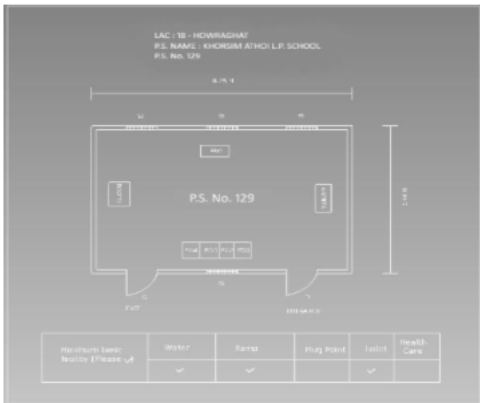

নিৰ্বাচক পঞ্জীয়ন বিষয়াৰ স্বাক্ষৰ

Nazri Naksha

Google Map View

Polling Station Building Front View

ভোটগ্ৰহন কেন্দ্ৰৰ সন্মুখৰ দৃশ্য

Cad View

Key MAP View

1 নাম : গোলাপী বৰা স্বামীৰ নাম: মোহন চন্দ্ৰ বৰা ঘৰ নং : ১ বয়স : 53 লিঙ্গ : মহিলা	CLY1184583 ফটো উপলব্ধ	2 নাম : মধুৰ্যা বৰা পিতাৰ নাম: মোহন চন্দ্ৰ বৰা ঘৰ নং : ১ বয়স : 48 লিঙ্গ : পুৰুষ	CLY0129809 ফটো উপলব্ধ	3 নাম : মমী বৰা পিতাৰ নাম: মোহন চন্দ্ৰ বৰা ঘৰ নং : ১ বয়স : 34 লিঙ্গ : মহিলা	CLY1192489 ফটো উপলব্ধ
4 নাম : নিভা বৰা পিতাৰ নাম: মোহন চন্দ্ৰ বৰা ঘৰ নং : ১ বয়স : 29 লিঙ্গ : মহিলা	CLY1192558 ফটো উপলব্ধ	5 নাম : দয়াল বৰা পিতাৰ নাম: সূৰ্য্যকান্ত বৰা ঘৰ নং : ১ক বয়স : 65 লিঙ্গ : পুৰুষ	CLY1184607 ফটো উপলব্ধ	6 নাম : জয়মতী বৰা স্বামীৰ নাম: দয়াল বৰা ঘৰ নং : ১ক বয়স : 56 লিঙ্গ : মহিলা	CLY1184618 ফটো উপলব্ধ
7 নাম : গৌতম বৰা পিতাৰ নাম: দয়াল বৰা ঘৰ নং : ১ বয়স : 24 লিঙ্গ : পুৰুষ	CLY0307769 ফটো উপলব্ধ	8 নাম : স্বৰ্ভজিত বৰা পিতাৰ নাম: নগেন বৰা ঘৰ নং : ২ বয়স : 40 লিঙ্গ : পুৰুষ	CLY1184641 ফটো উপলব্ধ	9 নাম : ইলিছ ফাংচপি স্বামীৰ নাম: স্বৰ্ভজিত বৰা ঘৰ নং : ২ বয়স : 32 লিঙ্গ : মহিলা	CLY1192456 ফটো উপলব্ধ
10 নাম : গকুল বৰা পিতাৰ নাম: মনিৰাম বৰা ঘৰ নং : ৩ বয়স : 78 লিঙ্গ : পুৰুষ	CLY1184663 ফটো উপলব্ধ	11 নাম : পমেশ্বৰী বৰা স্বামীৰ নাম: গকুল বৰা ঘৰ নং : ৩ বয়স : 58 লিঙ্গ : মহিলা	CLY1184674 ফটো উপলব্ধ	12 নাম : মহানন্দ বৰা পিতাৰ নাম: গকুল বৰা ঘৰ নং : ৩ বয়স : 37 লিঙ্গ : পুৰুষ	CLY1184696 ফটো উপলব্ধ
13 নাম : ইৰামনি বৰা স্বামীৰ নাম: দেবানন্দ বৰা ঘৰ নং : ৩ক বয়স : 45 লিঙ্গ : মহিলা	CLY1192183 ফটো উপলব্ধ	14 নাম : দেবানন্দ বৰা পিতাৰ নাম: গকুল বৰা ঘৰ নং : ৩ক বয়স : 42 লিঙ্গ : পুৰুষ	CLY1184685 ফটো উপলব্ধ	15 নাম : টিকেন বৰা পিতাৰ নাম: হৰেন্দ্ৰ বৰা ঘৰ নং : ৪ বয়স : 53 লিঙ্গ : পুৰুষ	CLY1184709 ফটো উপলব্ধ
16 নাম : বহুদৈ বৰা স্বামীৰ নাম: টিকেন বৰা ঘৰ নং : ৪ বয়স : 48 লিঙ্গ : মহিলা	CLY1184710 ফটো উপলব্ধ	17 নাম : নিৰবন বৰা পিতাৰ নাম: টিকেন বৰা ঘৰ নং : ৪ বয়স : 25 লিঙ্গ : পুৰুষ	CLY0292359 ফটো উপলব্ধ	18 নাম : তনুৰাম বৰা পিতাৰ নাম: গবিন বৰা ঘৰ নং : ৫ বয়স : 55 লিঙ্গ : পুৰুষ	CLY1184732 ফটো উপলব্ধ
19 নাম : বৰ্ণালী বৰা স্বামীৰ নাম: তনুৰাম বৰা ঘৰ নং : ৫ বয়স : 48 লিঙ্গ : মহিলা	CLY1184743 ফটো উপলব্ধ	20 নাম : অবিনাশ গগৈ পিতাৰ নাম: তনুৰাম গগৈ ঘৰ নং : ৫ বয়স : 36 লিঙ্গ : পুৰুষ	CLY1184754 ফটো উপলব্ধ	21 নাম : চম্পা গগৈ স্বামীৰ নাম: মনো গগৈ ঘৰ নং : ৬ বয়স : 58 লিঙ্গ : মহিলা	CLY1184776 ফটো উপলব্ধ
22 নাম : অঞ্জুমণি গগৈ পিতাৰ নাম: মনু গগৈ ঘৰ নং : ৬ বয়স : 38 লিঙ্গ : মহিলা	CLY1184787 ফটো উপলব্ধ	23 নাম : ধ্ৰুৱজ্যোতি গগৈ পিতাৰ নাম: মনো গগৈ ঘৰ নং : ৬ বয়স : 33 লিঙ্গ : পুৰুষ	CLY1184798 ফটো উপলব্ধ	24 নাম : সিমি গগৈ পিতাৰ নাম: মনো গগৈ ঘৰ নং : ৬ বয়স : 28 লিঙ্গ : মহিলা	CLY0199356 ফটো উপলব্ধ
25 নাম : প্ৰিয়ংকা গগৈ মাতৃৰ নাম: চম্পা গগৈ ঘৰ নং : ৬ বয়স : 25 লিঙ্গ : মহিলা	CLY0225458 ফটো উপলব্ধ	26 নাম : উৰ্মিলা বৰা স্বামীৰ নাম: সোনাৰাম বৰা ঘৰ নং : ৭ বয়স : 45 লিঙ্গ : মহিলা	CLY1184812 ফটো উপলব্ধ	27 নাম : গুণেশ্বৰ বৰা পিতাৰ নাম: শশীধৰ বৰা ঘৰ নং : ৮ বয়স : 49 লিঙ্গ : পুৰুষ	CLY1184856 ফটো উপলব্ধ
28 নাম : বোৰ্খা বৰা স্বামীৰ নাম: গুণেশ্বৰ বৰা ঘৰ নং : ৮ বয়স : 43 লিঙ্গ : মহিলা	CLY1184867 ফটো উপলব্ধ	29 নাম : নিহাৰ বৰা পিতাৰ নাম: টিকেন বৰা ঘৰ নং : ৮ বয়স : 28 লিঙ্গ : পুৰুষ	CLY0211268 ফটো উপলব্ধ	30 নাম : আশীষ বৰা পিতাৰ নাম: গুণেশ্বৰ বৰা ঘৰ নং : ৮ বয়স : 23 লিঙ্গ : পুৰুষ	CLY0351080 ফটো উপলব্ধ