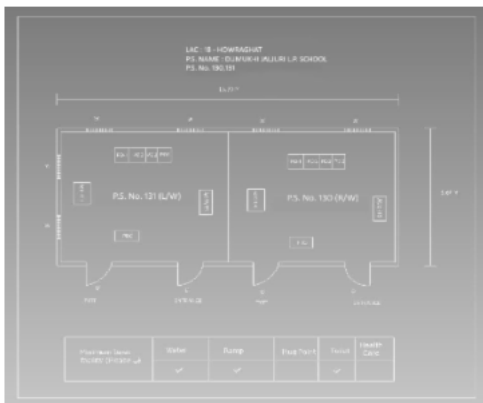

নিৰ্বাচক পঞ্জীয়ন বিষয়াৰ স্বাক্ষৰ

Nazri Naksha

Google Map View

Polling Station Building Front View

ভোটগ্ৰহন কেন্দ্ৰৰ সন্মুখৰ দৃশ্য

Cad View

Key MAP View

1 নাম : শান্তৰাম বসুমতাৰী পিতাৰ নাম: গালাৰাম বসুমতাৰী ঘৰ নং : 1 বয়স : 71 লিঙ্গ : পুৰুষ	CLY1284566 ফটো উপলব্ধ	2 নাম : বালেং বসুমতাৰী স্বামীৰ নাম: শান্তৰাম বসুমতাৰী ঘৰ নং : 1 বয়স : 65 লিঙ্গ : মহিলা	CLY1284577 ফটো উপলব্ধ	3 নাম : বিদ্যা বসুমতাৰী পিতাৰ নাম: শান্তৰাম বসুমতাৰী ঘৰ নং : 1 বয়স : 42 লিঙ্গ : পুৰুষ	CLY1284588 ফটো উপলব্ধ
4 নাম : ক্ষুদ্র বসুমতাৰী পিতাৰ নাম: বেৰা বসুমতাৰী ঘৰ নং : 1 বয়স : 41 লিঙ্গ : পুৰুষ	CLY1284599 ফটো উপলব্ধ	5 নাম : জেউতী বসুমতাৰী স্বামীৰ নাম: বিদ্যা বসুমতাৰী ঘৰ নং : 1 বয়স : 37 লিঙ্গ : মহিলা	CLY1284602 ফটো উপলব্ধ	6 নাম : বাজা বসুমতাৰী পিতাৰ নাম: শান্তৰাম বসুমতাৰী ঘৰ নং : 1 বয়স : 36 লিঙ্গ : পুৰুষ	CLY1284613 ফটো উপলব্ধ
7 নাম : কমল বসুমতাৰী পিতাৰ নাম: শান্তৰাম বসুমতাৰী ঘৰ নং : 1 বয়স : 35 লিঙ্গ : পুৰুষ	CLY1291152 ফটো উপলব্ধ	8 নাম : বঞ্জিত বসুমতাৰী পিতাৰ নাম: গৰ্গন্ধ বসুমতাৰী ঘৰ নং : 2 বয়স : 54 লিঙ্গ : পুৰুষ	CLY1284624 ফটো উপলব্ধ	9 নাম : সুচীলা বসুমতাৰী স্বামীৰ নাম: বঞ্জিত বসুমতাৰী ঘৰ নং : 2 বয়স : 46 লিঙ্গ : মহিলা	CLY1284635 ফটো উপলব্ধ
10 নাম : বিম্পা বসুমতাৰী পিতাৰ নাম: বঞ্জিত বসুমতাৰী ঘৰ নং : 2 বয়স : 31 লিঙ্গ : মহিলা	CLY1573848 ফটো উপলব্ধ	11 নাম : চাঁপা বসুমতাৰী পিতাৰ নাম: বৰ্গেন বসুমতাৰী ঘৰ নং : 2 বয়স : 24 লিঙ্গ : মহিলা	CLY0484808 ফটো উপলব্ধ	12 নাম : বিশ্বজিত বসুমতাৰী পিতাৰ নাম: বৰ্মেন বসুমতাৰী ঘৰ নং : 02 বয়স : 19 লিঙ্গ : পুৰুষ	RDE0110965 ফটো উপলব্ধ
13 নাম : সঞ্জিতা বসুমতাৰী পিতাৰ নাম: বৰ্গেন বসুমতাৰী ঘৰ নং : 2 এ বয়স : 28 লিঙ্গ : মহিলা	CLY5660972 ফটো উপলব্ধ	14 নাম : বনেন বসুমতাৰী পিতাৰ নাম: গৰ্গন্দ বসুমতাৰী ঘৰ নং : 2 ক বয়স : 50 লিঙ্গ : পুৰুষ	CLY1284646 ফটো উপলব্ধ	15 নাম : জুনি বসুমতাৰী স্বামীৰ নাম: বনেন বসুমতাৰী ঘৰ নং : 2 ক বয়স : 45 লিঙ্গ : মহিলা	CLY1284657 ফটো উপলব্ধ
16 নাম : মংগলটি ওৱাৰী স্বামীৰ নাম: বালেন্দ্ৰ ওৱাৰী ঘৰ নং : 3 বয়স : 68 লিঙ্গ : মহিলা	CLY1284679 ফটো উপলব্ধ	17 নাম : বালেন্দ্ৰ ওৱাৰী পিতাৰ নাম: বাবুৰাম ওৱাৰী ঘৰ নং : 3 বয়স : 66 লিঙ্গ : পুৰুষ	CLY1284668 ফটো উপলব্ধ	18 নাম : দানসৌৰাং ওৱাৰী পিতাৰ নাম: বালেন্দ্ৰ ওৱাৰী ঘৰ নং : 3 বয়স : 37 লিঙ্গ : পুৰুষ	CLY1284715 ফটো উপলব্ধ
19 নাম : আৰতি ওৱাৰী স্বামীৰ নাম: দানসৌৰাং ওৱাৰী ঘৰ নং : 3 বয়স : 26 লিঙ্গ : মহিলা	CLY0296806 ফটো উপলব্ধ	20 নাম : সানচুমা ওৱাৰী মাতৃৰ নাম: ফুলমতী ওৱাৰী ঘৰ নং : 8 বয়স : 32 লিঙ্গ : পুৰুষ	CLY1291107 ফটো উপলব্ধ	21 নাম : মেনকা ওৱাৰী মাতৃৰ নাম: ফুলমতী ওৱাৰী ঘৰ নং : 8 বয়স : 31 লিঙ্গ : মহিলা	CLY1291210 ফটো উপলব্ধ
22 নাম : মমীতা ওৱাৰী স্বামীৰ নাম: সানচুমা ওৱাৰী ঘৰ নং : 8 বয়স : 28 লিঙ্গ : মহিলা	CLY0105361 ফটো উপলব্ধ	23 নাম : দীপ্তি ওৱাৰী পিতাৰ নাম: বিনন্দ ওৱাৰী ঘৰ নং : 4 A বয়স : 26 লিঙ্গ : মহিলা	CLY0437319 ফটো উপলব্ধ	24 নাম : সঞ্জীৱ ওৱাৰী পিতাৰ নাম: বিনন্দ ওৱাৰী ঘৰ নং : 4 ক বয়স : 19 লিঙ্গ : পুৰুষ	RDE0150102 ফটো উপলব্ধ
25 নাম : বিনন্দ ওৱাৰী পিতাৰ নাম: গজেন ওৱাৰী ঘৰ নং : 8 ক বয়স : 44 লিঙ্গ : পুৰুষ	CLY1284760 ফটো উপলব্ধ	26 নাম : বীনা ওৱাৰী স্বামীৰ নাম: বিনন্দ ওৱাৰী ঘৰ নং : 8 ক বয়স : 41 লিঙ্গ : মহিলা	CLY1284771 ফটো উপলব্ধ	27 নাম : মঙ্গলচিং ওৱাৰী পিতাৰ নাম: মনক্ৰ ওৱাৰী ঘৰ নং : 5 বয়স : 53 লিঙ্গ : পুৰুষ	CLY1284782 ফটো উপলব্ধ
28 নাম : জয়মতী ৱাৰী স্বামীৰ নাম: মঙ্গল চিং ৱাৰী ঘৰ নং : 5 বয়স : 46 লিঙ্গ : মহিলা	CLY1284793 ফটো উপলব্ধ	29 নাম : জাফুচাত ওৱাৰী পিতাৰ নাম: মংগল সিং ওৱাৰী ঘৰ নং : 5 বয়স : 30 লিঙ্গ : পুৰুষ	CLY0067678 ফটো উপলব্ধ	30 নাম : সূৰ্য্য বসুমতাৰী পিতাৰ নাম: সুকুৰাম বসুমতাৰী ঘৰ নং : 05 বয়স : 22 লিঙ্গ : পুৰুষ	RDE0053207 ফটো উপলব্ধ