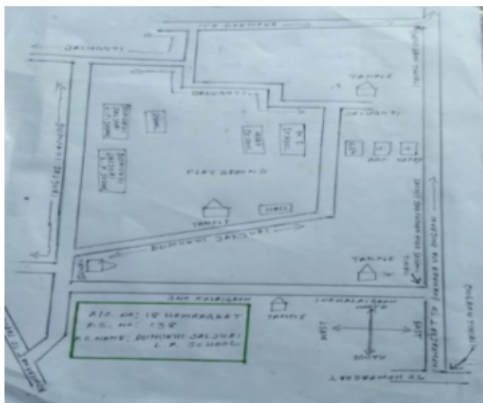

Nazri Naksha