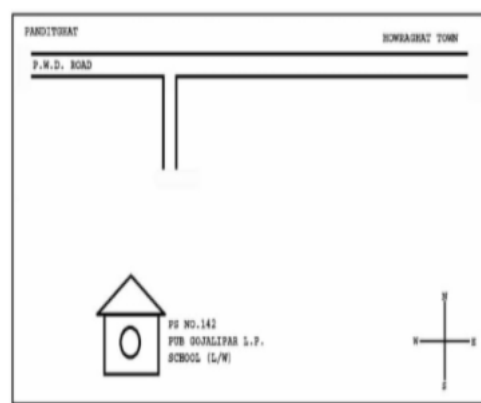

নিৰ্বাচক পঞ্জীয়ন বিষয়াৰ স্বাক্ষৰ

Nazri Naksha

Google Map View

Polling Station Building Front View

ভোটগ্ৰহন কেন্দ্ৰৰ সন্মুখৰ দৃশ্য

Cad View

Key MAP View

1 নাম : নবজিত তোকী পিতাৰ নাম: খোৰাসিংহ তোকী ঘৰ নং : 00 বয়স : 28 লিঙ্গ : পুৰুষ	CLY0273649 ফটো উপলব্ধ	2 নাম : লাহন ছিংনাৰপী স্বামীৰ নাম: লংকি বংপি ঘৰ নং : 1 বয়স : 68 লিঙ্গ : মহিলা	CLY1324567 ফটো উপলব্ধ	3 নাম : বাছাপি বংপিপী পিতাৰ নাম: লংকি বংপি ঘৰ নং : 1 বয়স : 46 লিঙ্গ : মহিলা	CLY1324578 ফটো উপলব্ধ
4 নাম : জয়ছিং বংফাৰ পিতাৰ নাম: চাৰেট বংফাৰ ঘৰ নং : 1 বয়স : 45 লিঙ্গ : পুৰুষ	CLY1324589 ফটো উপলব্ধ	5 নাম : প্ৰতিমা বংপিপী পিতাৰ নাম: লংকি বংপি ঘৰ নং : 1 বয়স : 42 লিঙ্গ : মহিলা	CLY1324590 ফটো উপলব্ধ	6 নাম : অনিমা বংপিপী পিতাৰ নাম: লংকি বংপি ঘৰ নং : 1 বয়স : 39 লিঙ্গ : মহিলা	CLY1324603 ফটো উপলব্ধ
7 নাম : অবজিকা টেৰণপী পিতাৰ নাম: মেনাছিং টেৰন ঘৰ নং : 1 বয়স : 37 লিঙ্গ : মহিলা	CLY8737686 ফটো উপলব্ধ	8 নাম : কাৰে টকবিপী স্বামীৰ নাম: বাবু বংপি ঘৰ নং : 2 বয়স : 58 লিঙ্গ : মহিলা	CLY1324636 ফটো উপলব্ধ	9 নাম : বিদ্যাছিং বংপি পিতাৰ নাম: বাবু বংপি ঘৰ নং : 2 বয়স : 42 লিঙ্গ : পুৰুষ	CLY1324625 ফটো উপলব্ধ
10 নাম : বাছাপী টেৰণপী স্বামীৰ নাম: বিদ্যাছিং বংপি ঘৰ নং : 2 বয়স : 34 লিঙ্গ : মহিলা	CLY1329482 ফটো উপলব্ধ	11 নাম : বৃপচিং টকবি পিতাৰ নাম: চমাং টকবি ঘৰ নং : 3 বয়স : 43 লিঙ্গ : পুৰুষ	CLY1324681 ফটো উপলব্ধ	12 নাম : বীতা স্বাৰ্গিয়াৰী বংপিপী স্বামীৰ নাম: বৃপাছিং টকবি ঘৰ নং : 3 বয়স : 39 লিঙ্গ : মহিলা	CLY1324692 ফটো উপলব্ধ
13 নাম : পুষ্পাঞ্জলি তোকীপী পিতাৰ নাম: বুপাসিং তোকী ঘৰ নং : 3 বয়স : 25 লিঙ্গ : মহিলা	CLY0235069 ফটো উপলব্ধ	14 নাম : চিকাৰী টকবি পিতাৰ নাম: হেমাি টকবি ঘৰ নং : 8 বয়স : 69 লিঙ্গ : পুৰুষ	CLY1324716 ফটো উপলব্ধ	15 নাম : জুনাকী টেৰনপী স্বামীৰ নাম: ৰঞ্জিত টকবি ঘৰ নং : 4 বয়স : 40 লিঙ্গ : মহিলা	CLY0299123 ফটো উপলব্ধ
16 নাম : ছিং বংপি পিতাৰ নাম: কানিয়া বংপি ঘৰ নং : 5 বয়স : 60 লিঙ্গ : পুৰুষ	CLY1324727 ফটো উপলব্ধ	17 নাম : মেকৰী টেৰণপী স্বামীৰ নাম: ছিং বংপি ঘৰ নং : 5 বয়স : 56 লিঙ্গ : মহিলা	CLY1324738 ফটো উপলব্ধ	18 নাম : নানা টেৰনপী স্বামীৰ নাম: বৃথ বংপি ঘৰ নং : 5 বয়স : 45 লিঙ্গ : মহিলা	CLY0247007 ফটো উপলব্ধ
19 নাম : ৰেণকা বংপিপী পিতাৰ নাম: ছিং বংপি ঘৰ নং : 5 বয়স : 33 লিঙ্গ : মহিলা	CLY0191163 ফটো উপলব্ধ	20 নাম : মালিন বংপিপী পিতাৰ নাম: ছিং বংপি ঘৰ নং : 5 বয়স : 31 লিঙ্গ : মহিলা	CLY0237610 ফটো উপলব্ধ	21 নাম : পূৰ্ণিমা বংপিপী পিতাৰ নাম: ছিং বংপি ঘৰ নং : 5 বয়স : 22 লিঙ্গ : মহিলা	RDE0055244 ফটো উপলব্ধ
E 22 নাম : জয়ছিং টকবি পিতাৰ নাম: হেমাি টকবি ঘৰ নং : 6 বয়স : 64 লিঙ্গ : পুৰুষ	CLY1324749 ফটো উপলব্ধ	23 নাম : কাক ইংতিপী স্বামীৰ নাম: জয়ছিং টকবি ঘৰ নং : 6 বয়স : 62 লিঙ্গ : মহিলা	CLY1324750 ফটো উপলব্ধ	24 নাম : খোৰাসিংহ তোকী পিতাৰ নাম: জয়সিং তোকী ঘৰ নং : 06 বয়স : 50 লিঙ্গ : পুৰুষ	CLY0273607 ফটো উপলব্ধ
25 নাম : ৰঞ্জিত টকবি পিতাৰ নাম: জয়ছিং টকবি ঘৰ নং : 6 বয়স : 48 লিঙ্গ : পুৰুষ	CLY1324783 ফটো উপলব্ধ	26 নাম : বীনা ইংতিপী স্বামীৰ নাম: খৰাছিং টকবি ঘৰ নং : 6 বয়স : 47 লিঙ্গ : মহিলা	CLY1324772 ফটো উপলব্ধ	27 নাম : ৰাজেন টকবি পিতাৰ নাম: জয়ছিং টকবি ঘৰ নং : 6 বয়স : 44 লিঙ্গ : পুৰুষ	CLY1324794 ফটো উপলব্ধ
28 নাম : অঞ্জলী ক্ৰপী স্বামীৰ নাম: ৰাজেন টকবি ঘৰ নং : 6 বয়স : 35 লিঙ্গ : মহিলা	CLY1329277 ফটো উপলব্ধ	29 নাম : ৰাভুল টকবি পিতাৰ নাম: জয় সিং টকবি ঘৰ নং : 6 বয়স : 32 লিঙ্গ : পুৰুষ	CLY0386813 ফটো উপলব্ধ	30 নাম : সোনমিলী বংপিপী স্বামীৰ নাম: নবজিত টকবি ঘৰ নং : 6 বয়স : 29 লিঙ্গ : মহিলা	CLY0431049 ফটো উপলব্ধ