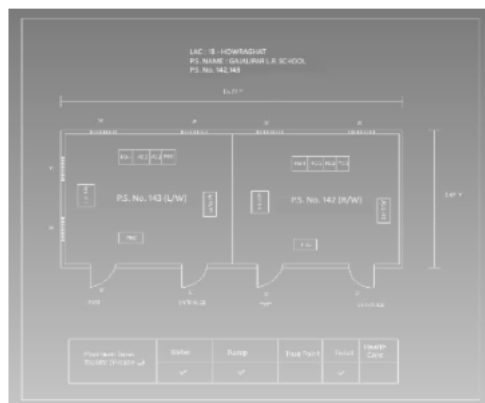

নিৰ্বাচক পঞ্জীয়ন বিষয়াৰ স্বাক্ষৰ

Nazri Naksha

Google Map View

Polling Station Building Front View

ভোটগ্ৰহন কেন্দ্ৰৰ সন্মুখৰ দৃশ্য

Cad View

Key MAP View

1 নাম : নবজিত তোকী পিতাৰ নাম: খোৰাসিংহ তোকী ঘৰ নং : 00 বয়স : 28 লিঙ্গ : পুৰুষ	CLY0273649 ফটো উপলব্ধ	2 নাম : লাহন ছিংনাৰপী স্বামীৰ নাম: লংকি বংপি ঘৰ নং : 1 বয়স : 68 লিঙ্গ : মহিলা	CLY1324567 ফটো উপলব্ধ	3 নাম : বাছাপি বংপিপী পিতাৰ নাম: লংকি বংপি ঘৰ নং : 1 বয়স : 46 লিঙ্গ : মহিলা	CLY1324578 ফটো উপলব্ধ
4 নাম : জয়ছিং বংফাৰ পিতাৰ নাম: চাৰেট বংফাৰ ঘৰ নং : 1 বয়স : 45 লিঙ্গ : পুৰুষ	CLY1324589 ফটো উপলব্ধ	5 নাম : প্ৰতিমা বংপিপী পিতাৰ নাম: লংকি বংপি ঘৰ নং : 1 বয়স : 42 লিঙ্গ : মহিলা	CLY1324590 ফটো উপলব্ধ	6 নাম : অনিমা বংপিপী পিতাৰ নাম: লংকি বংপি ঘৰ নং : 1 বয়স : 39 লিঙ্গ : মহিলা	CLY1324603 ফটো উপলব্ধ
7 নাম : অবজিকা টেৰণপী পিতাৰ নাম: মেনাছিং টেৰন ঘৰ নং : 1 বয়স : 37 লিঙ্গ : মহিলা	CLY8737686 ফটো উপলব্ধ	8 নাম : কাৰে টকবিপী স্বামীৰ নাম: বাবু বংপি ঘৰ নং : 2 বয়স : 58 লিঙ্গ : মহিলা	CLY1324636 ফটো উপলব্ধ	9 নাম : বিদ্যাছিং বংপি পিতাৰ নাম: বাবু বংপি ঘৰ নং : 2 বয়স : 42 লিঙ্গ : পুৰুষ	CLY1324625 ফটো উপলব্ধ
10 নাম : বাছাপী টেৰণপী স্বামীৰ নাম: বিদ্যাছিং বংপি ঘৰ নং : 2 বয়স : 34 লিঙ্গ : মহিলা	CLY1329482 ফটো উপলব্ধ	11 নাম : বৃপচিং টকবি পিতাৰ নাম: চমাং টকবি ঘৰ নং : 3 বয়স : 43 লিঙ্গ : পুৰুষ	CLY1324681 ফটো উপলব্ধ	12 নাম : বীতা স্বাৰ্গিয়াৰী বংপিপী স্বামীৰ নাম: বৃপাছিং টকবি ঘৰ নং : 3 বয়স : 39 লিঙ্গ : মহিলা	CLY1324692 ফটো উপলব্ধ
13 নাম : পুষ্পাঞ্জলি তোকীপী পিতাৰ নাম: বুপাসিং তোকী ঘৰ নং : 3 বয়স : 25 লিঙ্গ : মহিলা	CLY0235069 ফটো উপলব্ধ	14 নাম : চিকাৰী টকবি পিতাৰ নাম: হেমাি টকবি ঘৰ নং : 8 বয়স : 69 লিঙ্গ : পুৰুষ	CLY1324716 ফটো উপলব্ধ	15 নাম : জুনাকী টেৰনপী স্বামীৰ নাম: ৰঞ্জিত টকবি ঘৰ নং : 4 বয়স : 40 লিঙ্গ : মহিলা	CLY0299123 ফটো উপলব্ধ
16 নাম : ছিং বংপি পিতাৰ নাম: কানিয়া বংপি ঘৰ নং : 5 বয়স : 60 লিঙ্গ : পুৰুষ	CLY1324727 ফটো উপলব্ধ	17 নাম : মেকৰী টেৰণপী স্বামীৰ নাম: ছিং বংপি ঘৰ নং : 5 বয়স : 56 লিঙ্গ : মহিলা	CLY1324738 ফটো উপলব্ধ	18 নাম : নানা টেৰনপী স্বামীৰ নাম: বৃথ বংপি ঘৰ নং : 5 বয়স : 45 লিঙ্গ : মহিলা	CLY0247007 ফটো উপলব্ধ
19 নাম : ৰেণকা বংপিপী পিতাৰ নাম: ছিং বংপি ঘৰ নং : 5 বয়স : 33 লিঙ্গ : মহিলা	CLY0191163 ফটো উপলব্ধ	20 নাম : মালিন বংপিপী পিতাৰ নাম: ছিং বংপি ঘৰ নং : 5 বয়স : 31 লিঙ্গ : মহিলা	CLY0237610 ফটো উপলব্ধ	21 নাম : পূৰ্ণিমা বংপিপী পিতাৰ নাম: ছিং বংপি ঘৰ নং : 5 বয়স : 22 লিঙ্গ : মহিলা	RDE0055244 ফটো উপলব্ধ
E 22 নাম : জয়ছিং টকবি পিতাৰ নাম: হেমাি টকবি ঘৰ নং : 6 বয়স : 64 লিঙ্গ : পুৰুষ	CLY1324749 ফটো উপলব্ধ	23 নাম : কাক ইংতিপী স্বামীৰ নাম: জয়ছিং টকবি ঘৰ নং : 6 বয়স : 62 লিঙ্গ : মহিলা	CLY1324750 ফটো উপলব্ধ	24 নাম : খোৰাসিংহ তোকী পিতাৰ নাম: জয়সিং তোকী ঘৰ নং : 06 বয়স : 50 লিঙ্গ : পুৰুষ	CLY0273607 ফটো উপলব্ধ
25 নাম : ৰঞ্জিত টকবি পিতাৰ নাম: জয়ছিং টকবি ঘৰ নং : 6 বয়স : 48 লিঙ্গ : পুৰুষ	CLY1324783 ফটো উপলব্ধ	26 নাম : বীনা ইংতিপী স্বামীৰ নাম: খৰাছিং টকবি ঘৰ নং : 6 বয়স : 47 লিঙ্গ : মহিলা	CLY1324772 ফটো উপলব্ধ	27 নাম : ৰাজেন টকবি পিতাৰ নাম: জয়ছিং টকবি ঘৰ নং : 6 বয়স : 44 লিঙ্গ : পুৰুষ	CLY1324794 ফটো উপলব্ধ
28 নাম : অঞ্জলী ক্ৰপী স্বামীৰ নাম: ৰাজেন টকবি ঘৰ নং : 6 বয়স : 35 লিঙ্গ : মহিলা	CLY1329277 ফটো উপলব্ধ	29 নাম : ৰাভুল টকবি পিতাৰ নাম: জয় সিং টকবি ঘৰ নং : 6 বয়স : 32 লিঙ্গ : পুৰুষ	CLY0386813 ফটো উপলব্ধ	30 নাম : সোনমিলী বংপিপী স্বামীৰ নাম: নবজিত টকবি ঘৰ নং : 6 বয়স : 29 লিঙ্গ : মহিলা	CLY0431049 ফটো উপলব্ধ