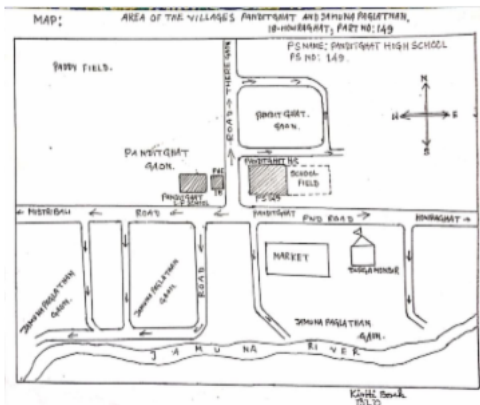

Nazri Naksha