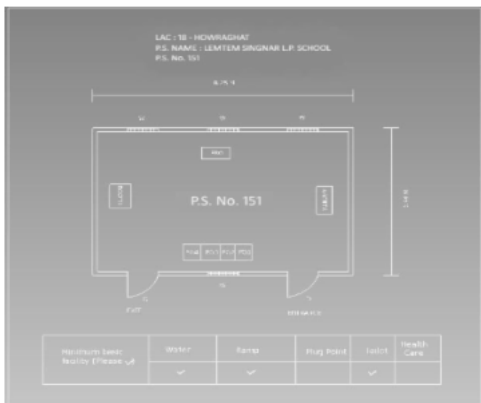

নিৰ্বাচক পঞ্জীয়ন বিষয়াৰ স্বাক্ষৰ

Nazri Naksha

Google Map View

Polling Station Building Front View

ভোটগ্ৰহন কেন্দ্ৰৰ সন্মুখৰ দৃশ্য

Cad View

Key MAP View

<p>1 নাম : বঞ্জিত হাফু পিতাৰ নাম: অৰ্পাংগ হাফু ঘৰ নং : 00 বয়স : 31 লিঙ্গ : পুৰুষ</p> <p>ফটো উপলব্ধ</p>	CLY5683859	<p>2 নাম : আকাংশা ইংহিপী পিতাৰ নাম: মজসিংহ এংঘী ঘৰ নং : 0 বয়স : 24 লিঙ্গ : মহিলা</p> <p>ফটো উপলব্ধ</p>	CLY0324384	<p>3 নাম : অশোক কেম্প্ৰাই পিতাৰ নাম: সঞ্জিত কেম্প্ৰাই ঘৰ নং : 000 বয়স : 19 লিঙ্গ : পুৰুষ</p> <p>ফটো উপলব্ধ</p>	RDE0091595
<p>4 নাম : খুকু চৰাছা স্বামীৰ নাম: চুধন চৰাছা ঘৰ নং : 1 বয়স : 53 লিঙ্গ : মহিলা</p> <p>ফটো উপলব্ধ</p>	CLY1404575	<p>E 5 নাম : দুবো জ্যোতি চৰংছা পিতাৰ নাম: সাধন চৰংছা ঘৰ নং : 1 বয়স : 34 লিঙ্গ : পুৰুষ</p> <p>ফটো উপলব্ধ</p>	CLY1404564	<p>6 নাম : সবিতা চৰংছা পিতাৰ নাম: সাধন চৰংছা ঘৰ নং : 1 বয়স : 29 লিঙ্গ : মহিলা</p> <p>ফটো উপলব্ধ</p>	CLY0246546
<p>7 নাম : বুৰীটা ওৱাৰী স্বামীৰ নাম: বাৰেন ওৱাৰী ঘৰ নং : 2 বয়স : 54 লিঙ্গ : মহিলা</p> <p>ফটো উপলব্ধ</p>	CLY1404597	<p>8 নাম : অৰবালা কেম্প্ৰাই স্বামীৰ নাম: কমল চন্দ্ৰ মাইথাৰ ঘৰ নং : 2 বয়স : 50 লিঙ্গ : মহিলা</p> <p>ফটো উপলব্ধ</p>	CLY1404586	<p>9 নাম : কাঠুৰী ওৱাৰী স্বামীৰ নাম: নিৰঞ্জন ওৱাৰী ঘৰ নং : 0 বয়স : 75 লিঙ্গ : মহিলা</p> <p>ফটো উপলব্ধ</p>	CLY1404611
<p>10 নাম : অমিৰাম ওৱাৰী পিতাৰ নাম: নিৰঞ্জন ওৱাৰী ঘৰ নং : 0 বয়স : 57 লিঙ্গ : পুৰুষ</p> <p>ফটো উপলব্ধ</p>	CLY1404644	<p>11 নাম : সবিরাম ওৱাৰী পিতাৰ নাম: নিৰঞ্জন ওৱাৰী ঘৰ নং : 0 বয়স : 57 লিঙ্গ : পুৰুষ</p> <p>ফটো উপলব্ধ</p>	CLY1404622	<p>12 নাম : পটেশ্বৰী ওৱাৰী স্বামীৰ নাম: ছবিৰাম ওৱাৰী ঘৰ নং : 0 বয়স : 54 লিঙ্গ : মহিলা</p> <p>ফটো উপলব্ধ</p>	CLY0108407
<p>13 নাম : অনিতা ওৱাৰী স্বামীৰ নাম: অমিৰাম ওৱাৰী ঘৰ নং : 0 বয়স : 52 লিঙ্গ : মহিলা</p> <p>ফটো উপলব্ধ</p>	CLY1404655	<p>14 নাম : গজিম ওৱাৰী পিতাৰ নাম: নিৰঞ্জন ওৱাৰী ঘৰ নং : 0 বয়স : 45 লিঙ্গ : পুৰুষ</p> <p>ফটো উপলব্ধ</p>	CLY1404633	<p>15 নাম : মীনা ওৱাৰী পিতাৰ নাম: অমিৰাম ওৱাৰী ঘৰ নং : 0 বয়স : 29 লিঙ্গ : মহিলা</p> <p>ফটো উপলব্ধ</p>	CLY0375121
<p>16 নাম : চমবাৰী ৱাৰী পিতাৰ নাম: অমিৰাম ৱাৰী ঘৰ নং : 0 বয়স : 20 লিঙ্গ : মহিলা</p> <p>ফটো উপলব্ধ</p>	RDE0072553	<p>17 নাম : ছনিৰাম ৱাৰী পিতাৰ নাম: ছবিৰাম ৱাৰী ঘৰ নং : 0 বয়স : 19 লিঙ্গ : পুৰুষ</p> <p>ফটো উপলব্ধ</p>	RDE0080259	<p>18 নাম : বঞ্জিতা ওৱাৰী পিতাৰ নাম: ৰবিৰাম ওৱাৰী ঘৰ নং : 0খ বয়স : 23 লিঙ্গ : মহিলা</p> <p>ফটো উপলব্ধ</p>	CLY0430934
<p>19 নাম : জেছলীন তিমংপী স্বামীৰ নাম: অবিৰাম ৱাৰী ঘৰ নং : 0খ বয়স : 22 লিঙ্গ : মহিলা</p> <p>ফটো উপলব্ধ</p>	CLY0479782	<p>20 নাম : ৰবিৰাম ৱাৰী পিতাৰ নাম: নিৰঞ্জন ৱাৰী ঘৰ নং : 0খ বয়স : 62 লিঙ্গ : পুৰুষ</p> <p>ফটো উপলব্ধ</p>	CLY1404677	<p>21 নাম : মীৰা ওৱাৰী স্বামীৰ নাম: নন্দ টেৰন ঘৰ নং : 0ক বয়স : 45 লিঙ্গ : মহিলা</p> <p>ফটো উপলব্ধ</p>	CLY1404666
<p>22 নাম : নিৰানী ওৱাৰী স্বামীৰ নাম: ৰবিৰাম ৱাৰী ঘৰ নং : 0 বয়স : 42 লিঙ্গ : মহিলা</p> <p>ফটো উপলব্ধ</p>	CLY1404688	<p>23 নাম : বৃষ্টি ৱাৰী পিতাৰ নাম: বিশ্ব ৱাৰী ঘৰ নং : 8 বয়স : 67 লিঙ্গ : পুৰুষ</p> <p>ফটো উপলব্ধ</p>	CLY1404713	<p>24 নাম : ৰুমালী ওৱাৰী স্বামীৰ নাম: বৃষ্টি ওৱাৰী ঘৰ নং : 8 বয়স : 57 লিঙ্গ : মহিলা</p> <p>ফটো উপলব্ধ</p>	CLY1404724
<p>25 নাম : বিনোদ ওৱাৰী পিতাৰ নাম: বৃষ্টি ওৱাৰী ঘৰ নং : 8 বয়স : 30 লিঙ্গ : পুৰুষ</p> <p>ফটো উপলব্ধ</p>	CLY0114728	<p>26 নাম : ৰঞ্জিত ওৱাৰী পিতাৰ নাম: বৃষ্টি ওৱাৰী ঘৰ নং : 8 বয়স : 28 লিঙ্গ : পুৰুষ</p> <p>ফটো উপলব্ধ</p>	CLY0114827	<p>27 নাম : গুৰুৰ ছিং ৱাৰী পিতাৰ নাম: বৃষ্টি ৱাৰী ঘৰ নং : 8 বয়স : 21 লিঙ্গ : পুৰুষ</p> <p>ফটো উপলব্ধ</p>	CLY5649082
<p>28 নাম : ছাম ৱাৰী পিতাৰ নাম: হম্বৰ ৱাৰী ঘৰ নং : 8ক বয়স : 19 লিঙ্গ : পুৰুষ</p> <p>ফটো উপলব্ধ</p>	RDE0084616	<p>29 নাম : ৰাম ৱাৰী পিতাৰ নাম: হম্বৰ ৱাৰী ঘৰ নং : 8ক বয়স : 19 লিঙ্গ : পুৰুষ</p> <p>ফটো উপলব্ধ</p>	RDE0084871	<p>S 30 নাম : দয়ানন্দ পাচুৱান পিতাৰ নাম: বিদ্যাসিগৰ পাচুৱান ঘৰ নং : 4ঘ বয়স : 22 লিঙ্গ : পুৰুষ</p> <p>ফটো উপলব্ধ</p>	CLY0479113