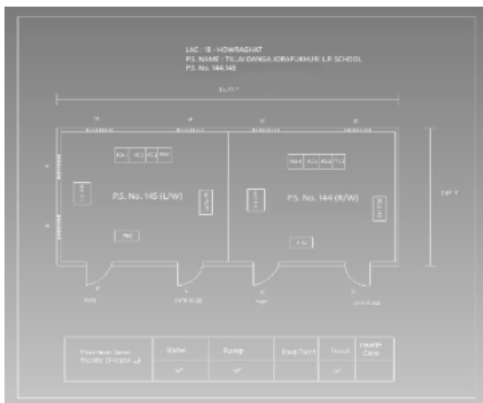

নিৰ্বাচক পঞ্জীয়ন বিষয়াৰ স্বাক্ষৰ

Nazri Naksha

Google Map View

Polling Station Building Front View

ভোটগ্ৰহন কেন্দ্ৰৰ সন্মুখৰ দৃশ্য

Cad View

Key MAP View

<p>S 1 CLY1424562</p> <p>নাম : মীলটান কোঁৱৰ স্বামীৰ নাম : ফটো সিং কোঁৱৰ ঘৰ নং : 97 বয়স : 97 লিঙ্গ : মহিলা</p> <p>ফটো উপলব্ধ</p>	<p>S 2 CLY1435547</p> <p>নাম : মণাই কোঁৱৰ পিতাৰ নাম : ফটো ছিং কোঁৱৰ ঘৰ নং : 51 বয়স : 51 লিঙ্গ : পুৰুষ</p> <p>ফটো উপলব্ধ</p>	<p>S2 3 CLY1564303</p> <p>নাম : সন্তোশ কোঁৱৰ পিতাৰ নাম : বিপ্লু কোঁৱৰ ঘৰ নং : 31 বয়স : 31 লিঙ্গ : পুৰুষ</p> <p>ফটো উপলব্ধ</p>
<p>4 CLY0008450</p> <p>নাম : মণজ কোঁৱৰ পিতাৰ নাম : বিপ্লু কোঁৱৰ ঘৰ নং : 1 বয়স : 31 লিঙ্গ : পুৰুষ</p> <p>ফটো উপলব্ধ</p>	<p>5 CLY1608997</p> <p>নাম : পাপু কোঁৱৰ পিতাৰ নাম : মনাই কোঁৱৰ ঘৰ নং : 1 বয়স : 30 লিঙ্গ : পুৰুষ</p> <p>ফটো উপলব্ধ</p>	<p>6 CLY0128868</p> <p>নাম : বিংকু কোঁৱৰ পিতাৰ নাম : মনাই কোঁৱৰ ঘৰ নং : 1 বয়স : 28 লিঙ্গ : পুৰুষ</p> <p>ফটো উপলব্ধ</p>
<p>7 RDE0151647</p> <p>নাম : পাৰ্বতী কোঁৱৰ স্বামীৰ নাম : সমাৰু কোঁৱৰ ঘৰ নং : 01 বয়স : 27 লিঙ্গ : মহিলা</p> <p>ফটো উপলব্ধ</p>	<p>8 RDE0024240</p> <p>নাম : পুনম কোঁৱৰ স্বামীৰ নাম : বিংকু কোঁৱৰ ঘৰ নং : 1 বয়স : 26 লিঙ্গ : মহিলা</p> <p>ফটো উপলব্ধ</p>	<p>9 RDE0010231</p> <p>নাম : প্ৰকাশ কোঁৱৰ পিতাৰ নাম : পঞ্চৰাম কোঁৱৰ ঘৰ নং : 1ক বয়স : 24 লিঙ্গ : পুৰুষ</p> <p>ফটো উপলব্ধ</p>
<p>10 RDE0128181</p> <p>নাম : ওমপ্ৰকাশ কোঁৱৰ পিতাৰ নাম : পঞ্চৰাম কোঁৱৰ ঘৰ নং : 1ক বয়স : 22 লিঙ্গ : পুৰুষ</p> <p>ফটো উপলব্ধ</p>	<p>11 CLY1424595</p> <p>নাম : পঞ্চৰাম কোঁৱৰ পিতাৰ নাম : বেচম লাল কোবৰী ঘৰ নং : 1ক বয়স : 43 লিঙ্গ : পুৰুষ</p> <p>ফটো উপলব্ধ</p>	<p>12 CLY1424608</p> <p>নাম : শিল্পা কোঁৱৰ স্বামীৰ নাম : পঞ্চৰাম কোঁৱৰ ঘৰ নং : 1ক বয়স : 38 লিঙ্গ : মহিলা</p> <p>ফটো উপলব্ধ</p>
<p>S 13 CLY1424631</p> <p>নাম : শান্তি কোঁৱৰ স্বামীৰ নাম : চত্ৰিশ কোঁৱৰ ঘৰ নং : 2 বয়স : 55 লিঙ্গ : মহিলা</p> <p>ফটো উপলব্ধ</p>	<p>14 CLY1424653</p> <p>নাম : জানকী কোঁৱৰ স্বামীৰ নাম : বলৰাম কোঁৱৰ ঘৰ নং : 2 বয়স : 52 লিঙ্গ : মহিলা</p> <p>ফটো উপলব্ধ</p>	<p>S 15 CLY0030569</p> <p>নাম : ফুল কোঁৱৰ মাতৃৰ নাম : শান্তি কোঁৱৰ ঘৰ নং : 2 বয়স : 37 লিঙ্গ : মহিলা</p> <p>ফটো উপলব্ধ</p>
<p>16 RDE0064501</p> <p>নাম : ভোনমনি কোঁৱৰ স্বামীৰ নাম : আকাশ গুৱালা ঘৰ নং : 2 বয়স : 22 লিঙ্গ : মহিলা</p> <p>ফটো উপলব্ধ</p>	<p>17 CLY0031039</p> <p>নাম : সঞ্জিৱ কোঁৱৰ পিতাৰ নাম : ৰতন কোঁৱৰ ঘৰ নং : 2ক বয়স : 31 লিঙ্গ : পুৰুষ</p> <p>ফটো উপলব্ধ</p>	<p>18 RDE0090530</p> <p>নাম : পূৰ্ণিমা কোঁৱৰ স্বামীৰ নাম : ৰাজু কোঁৱৰ ঘৰ নং : 2ক বয়স : 31 লিঙ্গ : মহিলা</p> <p>ফটো উপলব্ধ</p>
<p>#2 19 CLY1424664</p> <p>নাম : ৰতন কোঁৱৰ পিতাৰ নাম : ফটোসিং কোঁৱৰ ঘৰ নং : 2ক বয়স : 66 লিঙ্গ : পুৰুষ</p> <p>ফটো উপলব্ধ</p>	<p>#2 20 CLY1424675</p> <p>নাম : গোলাপ মতী কোঁৱৰ স্বামীৰ নাম : ৰতন কোঁৱৰ ঘৰ নং : 2ক বয়স : 58 লিঙ্গ : মহিলা</p> <p>ফটো উপলব্ধ</p>	<p>21 CLY1564381</p> <p>নাম : ৰাজু কোঁৱৰ পিতাৰ নাম : ৰতন কোঁৱৰ ঘৰ নং : 2ক বয়স : 32 লিঙ্গ : পুৰুষ</p> <p>ফটো উপলব্ধ</p>
<p>22 CLY0032599</p> <p>নাম : সুনিতা কোঁৱৰ স্বামীৰ নাম : সঞ্জিৱ কোঁৱৰ ঘৰ নং : 2ক বয়স : 27 লিঙ্গ : মহিলা</p> <p>ফটো উপলব্ধ</p>	<p>S 23 CLY1424686</p> <p>নাম : মইনা নাগবংশী স্বামীৰ নাম : বুঢ়ী নাগবংশী ঘৰ নং : 50 বয়স : 50 লিঙ্গ : মহিলা</p> <p>ফটো উপলব্ধ</p>	<p>24 CLY1424711</p> <p>নাম : নিৰেন নাগবংশী পিতাৰ নাম : বুঢ়ী ঘৰ নং : 3 বয়স : 42 লিঙ্গ : পুৰুষ</p> <p>ফটো উপলব্ধ</p>
<p>25 CLY1424722</p> <p>নাম : বীৰেন নাগবংশী পিতাৰ নাম : ৰমিয়ো নাগবংশী ঘৰ নং : 3 বয়স : 39 লিঙ্গ : পুৰুষ</p> <p>ফটো উপলব্ধ</p>	<p>#2 26 CLY1424744</p> <p>নাম : চণ্ডন বাই নাগবংশী স্বামীৰ নাম : নিৰেন নাগবংশী ঘৰ নং : 3 বয়স : 42 লিঙ্গ : মহিলা</p> <p>ফটো উপলব্ধ</p>	<p>27 CLY0277616</p> <p>নাম : বেণুকা নাগবংশী পিতাৰ নাম : অৰুণ নাগবংশী ঘৰ নং : 3 বয়স : 26 লিঙ্গ : মহিলা</p> <p>ফটো উপলব্ধ</p>
<p>28 CLY5681077</p> <p>নাম : সুমা দাস স্বামীৰ নাম : যতন ৰায় ঘৰ নং : 3 বয়স : 21 লিঙ্গ : মহিলা</p> <p>ফটো উপলব্ধ</p>	<p>29 RDE0108670</p> <p>নাম : চন্দনা দাস পিতাৰ নাম : লিটন দাস ঘৰ নং : 3ক বয়স : 20 লিঙ্গ : মহিলা</p> <p>ফটো উপলব্ধ</p>	<p>30 RDE0145532</p> <p>নাম : ইন্দ্ৰজিত দাস পিতাৰ নাম : লিখন দাস ঘৰ নং : 3ক বয়স : 19 লিঙ্গ : পুৰুষ</p> <p>ফটো উপলব্ধ</p>