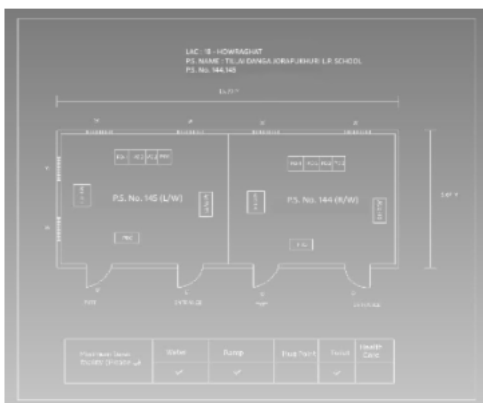

নিৰ্বাচক পঞ্জীয়ন বিষয়াৰ স্বাক্ষৰ

Nazri Naksha

Google Map View

Polling Station Building Front View

ভোটগ্ৰহন কেন্দ্ৰৰ সন্মুখৰ দৃশ্য

Cad View

Key MAP View

1 নাম : বামায়ন হৰিজন পিতাৰ নাম: মুখলাল হৰিজন ঘৰ নং : 1 বয়স : 65 লিঙ্গ : পুৰুষ	CLY1434588 ফটো উপলব্ধ	2 নাম : মৃদসিতা দেউৰী পিতাৰ নাম: ভূপেন দেউৰী ঘৰ নং : 01 বয়স : 27 লিঙ্গ : মহিলা	LRP0223305 ফটো উপলব্ধ	3 নাম : বাম কিশোৰ হৰিজন পিতাৰ নাম: বামায়ন হৰিজন ঘৰ নং : 1 বয়স : 25 লিঙ্গ : পুৰুষ	CLY0246314 ফটো উপলব্ধ
4 নাম : বাজা গোৱালা পিতাৰ নাম: চন্দন গোৱালা ঘৰ নং : 1ক বয়স : 26 লিঙ্গ : পুৰুষ	CLY0130039 ফটো উপলব্ধ	5 নাম : নিৰ্জলা গুৱালা পিতাৰ নাম: চন্দন গুৱালা ঘৰ নং : 1ক বয়স : 23 লিঙ্গ : মহিলা	CLY0320366 ফটো উপলব্ধ	6 নাম : চন্দন গুৱালা পিতাৰ নাম: কংলু গুৱালা ঘৰ নং : 1ক বয়স : 52 লিঙ্গ : পুৰুষ	CLY1434624 ফটো উপলব্ধ
7 নাম : অঞ্জলী গুৱালা স্বামীৰ নাম: চন্দন গুৱালা ঘৰ নং : 1 বয়স : 46 লিঙ্গ : মহিলা	CLY1434635 ফটো উপলব্ধ	8 নাম : বমাকান্ত হৰিজন পিতাৰ নাম: মুখলাল হৰিজন ঘৰ নং : 2 বয়স : 67 লিঙ্গ : পুৰুষ	CLY1434680 ফটো উপলব্ধ	9 নাম : লক্ষ্মীমনি হৰিজন স্বামীৰ নাম: বমাকান্ত হৰিজন ঘৰ নং : 2 বয়স : 50 লিঙ্গ : মহিলা	CLY1434691 ফটো উপলব্ধ
10 নাম : ভগ্নাৰায়ণ বাম হৰিজন পিতাৰ নাম: বামকোন হৰিজন ঘৰ নং : 2 বয়স : 29 লিঙ্গ : পুৰুষ	CLY0032409 ফটো উপলব্ধ	11 নাম : শিৱ শংকৰ বাম হৰিজন পিতাৰ নাম: বমাকন হৰিজন ঘৰ নং : 2 বয়স : 27 লিঙ্গ : পুৰুষ	CLY0227280 ফটো উপলব্ধ	12 নাম : বিহাৰমতি কেওট স্বামীৰ নাম: বঘু কেওট ঘৰ নং : 3 বয়স : 60 লিঙ্গ : মহিলা	CLY1434748 ফটো উপলব্ধ
13 নাম : বনি কেওট পিতাৰ নাম: বঘু কেওট ঘৰ নং : 3 বয়স : 25 লিঙ্গ : মহিলা	CLY0247593 ফটো উপলব্ধ	14 নাম : বাধিকা কেওট পিতাৰ নাম: বঘু কেওট ঘৰ নং : 03 বয়স : 23 লিঙ্গ : মহিলা	CLY0400564 ফটো উপলব্ধ	15 নাম : পৰশুৰাম কেওট পিতাৰ নাম: সুখু কেওট ঘৰ নং : 8 বয়স : 63 লিঙ্গ : পুৰুষ	CLY1434759 ফটো উপলব্ধ
16 নাম : চন্দ্রবতি কেওট স্বামীৰ নাম: পৰশুৰাম কেওট ঘৰ নং : 8 বয়স : 57 লিঙ্গ : মহিলা	CLY1434760 ফটো উপলব্ধ	17 নাম : সংগীতা বড়ো মালাকাৰ স্বামীৰ নাম: সমিৰন মালাকাৰ ঘৰ নং : 4 বয়স : 28 লিঙ্গ : মহিলা	CLY0342006 ফটো উপলব্ধ	18 নাম : দুলহীন কেওট স্বামীৰ নাম: মহাবীৰ কেওট ঘৰ নং : 5 বয়স : 72 লিঙ্গ : মহিলা	CLY1434771 ফটো উপলব্ধ
19 নাম : ইন্দ্ৰা কেওট পিতাৰ নাম: মহাবীৰ কেওট ঘৰ নং : 5 বয়স : 47 লিঙ্গ : পুৰুষ	CLY1434782 ফটো উপলব্ধ	20 নাম : দন্দিৰাম কেওট পিতাৰ নাম: চৈঠন কেওট ঘৰ নং : 6 বয়স : 63 লিঙ্গ : পুৰুষ	CLY1434793 ফটো উপলব্ধ	21 নাম : চন্দ্ৰ কেওট পিতাৰ নাম: দন্দিৰাম কেওট ঘৰ নং : 6 বয়স : 37 লিঙ্গ : পুৰুষ	CLY1434828 ফটো উপলব্ধ
22 নাম : বিটমতি কেওট স্বামীৰ নাম: চন্দ্ৰ কেওট ঘৰ নং : 6 বয়স : 26 লিঙ্গ : মহিলা	RDE0129122 ফটো উপলব্ধ	23 নাম : কুস্তী কেওট স্বামীৰ নাম: পিতম কেওট ঘৰ নং : 9 বয়স : 63 লিঙ্গ : মহিলা	CLY1434840 ফটো উপলব্ধ	24 নাম : পিতম কেওট পিতাৰ নাম: চৈঠন কেওট ঘৰ নং : 9 বয়স : 50 লিঙ্গ : পুৰুষ	CLY1434839 ফটো উপলব্ধ
25 নাম : বাজ কেওট পিতাৰ নাম: পিতম কেওট ঘৰ নং : 7 বয়স : 20 লিঙ্গ : পুৰুষ	RDE0046524 ফটো উপলব্ধ	26 নাম : ঘনৰাম কেওট পিতাৰ নাম: চৈঠন কেওট ঘৰ নং : 8 বয়স : 68 লিঙ্গ : পুৰুষ	CLY1434851 ফটো উপলব্ধ	27 নাম : পিংকু কেওট পিতাৰ নাম: ঘনৰাম কেওট ঘৰ নং : 8 বয়স : 30 লিঙ্গ : পুৰুষ	CLY0084467 ফটো উপলব্ধ
28 নাম : পূজা কেওট স্বামীৰ নাম: পিংকু কেওট ঘৰ নং : 8 বয়স : 25 লিঙ্গ : মহিলা	CLY0310730 ফটো উপলব্ধ	29 নাম : কিছমতি হৰিজন স্বামীৰ নাম: মুখলাল হৰিজন ঘৰ নং : 9 বয়স : 65 লিঙ্গ : মহিলা	CLY1434919 ফটো উপলব্ধ	30 নাম : প্ৰেমলাল হৰিজন পিতাৰ নাম: মুখলাল হৰিজন ঘৰ নং : 9 বয়স : 52 লিঙ্গ : পুৰুষ	CLY1434942 ফটো উপলব্ধ