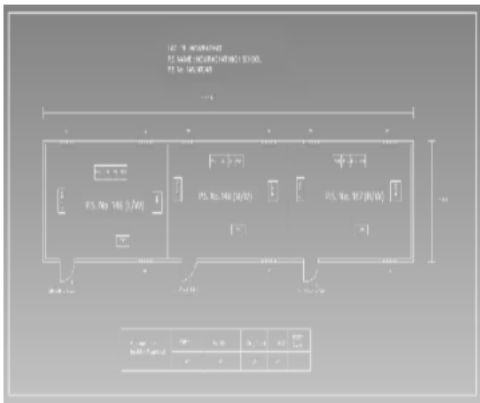

নিৰ্বাচক পঞ্জীয়ন বিষয়াৰ স্বাক্ষৰ

Nazri Naksha

Google Map View

Polling Station Building Front View

ভোটগ্ৰহন কেন্দ্ৰৰ সন্মুখৰ দৃশ্য

Cad View

Key MAP View

|  |   |  |
|--|---|--|
| <p># 1</p> <p>নাম : অনীতা কিশান পেটেল<br/>স্বামীৰ নাম: ধনেশ পেটেল<br/>ঘৰ নং : 04<br/>বয়স : 28 লিঙ্গ : মহিলা</p> <p>ফটো উপলব্ধ</p> <p>CLY5667332</p> | <p>2</p> <p>নাম : কাৰ্তিক পানিকা<br/>পিতাৰ নাম: চৰনদাস পানিকা<br/>ঘৰ নং : 1<br/>বয়স : 68 লিঙ্গ : পুৰুষ</p> <p>ফটো উপলব্ধ</p> <p>CLY1464604</p>   | <p>3</p> <p>নাম : বিনা পানিকা<br/>স্বামীৰ নাম: কাৰ্তিক পানিকা<br/>ঘৰ নং : 1<br/>বয়স : 59 লিঙ্গ : মহিলা</p> <p>ফটো উপলব্ধ</p> <p>CLY1464615</p>      |
| <p>4</p> <p>নাম : চেইতি পানিকা<br/>স্বামীৰ নাম: চনু খেৰুৱাৰ<br/>ঘৰ নং : 1<br/>বয়স : 53 লিঙ্গ : মহিলা</p> <p>ফটো উপলব্ধ</p> <p>CLY1464626</p>        | <p>5</p> <p>নাম : ৰুপতী পেটেল<br/>স্বামীৰ নাম: বিজয় প্যাটেল<br/>ঘৰ নং : 01<br/>বয়স : 30 লিঙ্গ : মহিলা</p> <p>ফটো উপলব্ধ</p> <p>CLY0258889</p>   | <p>6</p> <p>নাম : ৰিতা কুমী<br/>পিতাৰ নাম: ৰমেশ কুমি<br/>ঘৰ নং : 1<br/>বয়স : 29 লিঙ্গ : মহিলা</p> <p>ফটো উপলব্ধ</p> <p>CLY0290338</p>               |
| <p>7</p> <p>নাম : অনুষ পানিকা<br/>পিতাৰ নাম: নাৰায়ন পানিকা<br/>ঘৰ নং : 1<br/>বয়স : 21 লিঙ্গ : পুৰুষ</p> <p>ফটো উপলব্ধ</p> <p>CLY5670542</p>        | <p>8</p> <p>নাম : গনেশ পানিকা<br/>পিতাৰ নাম: লখিন্দৰ পানিকা<br/>ঘৰ নং : 1<br/>বয়স : 19 লিঙ্গ : পুৰুষ</p> <p>ফটো উপলব্ধ</p> <p>RDE0085050</p>     | <p>9</p> <p>নাম : জীবন পানিকা<br/>পিতাৰ নাম: নাৰায়ণ পানিকা<br/>ঘৰ নং : 1 (বী)<br/>বয়স : 25 লিঙ্গ : পুৰুষ</p> <p>ফটো উপলব্ধ</p> <p>CLY0362905</p>   |
| <p>10</p> <p>নাম : ৰমেশ কুমী<br/>পিতাৰ নাম: লটন কুমী<br/>ঘৰ নং : 1<br/>বয়স : 65 লিঙ্গ : পুৰুষ</p> <p>ফটো উপলব্ধ</p> <p>CLY1464659</p>               | <p>11</p> <p>নাম : নাৰায়ন পানিকা<br/>পিতাৰ নাম: বালক পানিকা<br/>ঘৰ নং : 1<br/>বয়স : 47 লিঙ্গ : পুৰুষ</p> <p>ফটো উপলব্ধ</p> <p>CLY1464693</p>    | <p>12</p> <p>নাম : লক্ষিন্দৰ পানিকা<br/>পিতাৰ নাম: বালক পানিকা<br/>ঘৰ নং : 1<br/>বয়স : 40 লিঙ্গ : পুৰুষ</p> <p>ফটো উপলব্ধ</p> <p>CLY1464717</p>     |
| <p>13</p> <p>নাম : ৰাধা পানিকা<br/>স্বামীৰ নাম: লক্ষিন্দৰ পানিকা<br/>ঘৰ নং : 1<br/>বয়স : 39 লিঙ্গ : মহিলা</p> <p>ফটো উপলব্ধ</p> <p>CLY1464728</p>   | <p>14</p> <p>নাম : অনিমা পানিকা<br/>স্বামীৰ নাম: নাৰায়ন পানিকা<br/>ঘৰ নং : 1<br/>বয়স : 39 লিঙ্গ : মহিলা</p> <p>ফটো উপলব্ধ</p> <p>CLY1464706</p> | <p>15</p> <p>নাম : সুনু খেৰুৱাৰ<br/>পিতাৰ নাম: ধীৰু খেৰুৱাৰ<br/>ঘৰ নং : 2<br/>বয়স : 62 লিঙ্গ : পুৰুষ</p> <p>ফটো উপলব্ধ</p> <p>CLY1464739</p>        |
| <p>16</p> <p>নাম : অনিতা পানিকা<br/>পিতাৰ নাম: চনু খেৰুৱাৰ<br/>ঘৰ নং : 2<br/>বয়স : 28 লিঙ্গ : মহিলা</p> <p>ফটো উপলব্ধ</p> <p>RDE0018820</p>         | <p>17</p> <p>নাম : ভৰতৰাম কোঁৱৰ<br/>পিতাৰ নাম: লালছাই কোঁৱৰ<br/>ঘৰ নং : 3<br/>বয়স : 50 লিঙ্গ : পুৰুষ</p> <p>ফটো উপলব্ধ</p> <p>CLY1464751</p>     | <p>18</p> <p>নাম : অনিতা ৰমা কোঁৱৰ<br/>স্বামীৰ নাম: ভৰত ৰাম কোঁৱৰ<br/>ঘৰ নং : 03<br/>বয়স : 36 লিঙ্গ : মহিলা</p> <p>ফটো উপলব্ধ</p> <p>RDE0021725</p> |
| <p>19</p> <p>নাম : সৰশ্ৰী কানৱৰী<br/>পিতাৰ নাম: ভৰত ৰাম কোঁৱৰ<br/>ঘৰ নং : 3<br/>বয়স : 28 লিঙ্গ : মহিলা</p> <p>ফটো উপলব্ধ</p> <p>CLY0425116</p>      | <p>20</p> <p>নাম : বিকি কোঁৱৰ<br/>মাতৃৰ নাম: ৰেখা কোঁৱৰ<br/>ঘৰ নং : 3<br/>বয়স : 28 লিঙ্গ : পুৰুষ</p> <p>ফটো উপলব্ধ</p> <p>CLY0440016</p>         | <p>21</p> <p>নাম : চন্দন কোঁৱৰ<br/>মাতৃৰ নাম: ৰেখা কোঁৱৰ<br/>ঘৰ নং : 3<br/>বয়স : 27 লিঙ্গ : পুৰুষ</p> <p>ফটো উপলব্ধ</p> <p>CLY5679535</p>           |
| <p>22</p> <p>নাম : ৰেখা কোঁৱৰ<br/>স্বামীৰ নাম: গনেশ কোঁৱৰ<br/>ঘৰ নং : 3<br/>বয়স : 48 লিঙ্গ : মহিলা</p> <p>ফটো উপলব্ধ</p> <p>CLY1464784</p>          | <p>23</p> <p>নাম : লক্ষীমাই কোঁৱৰী<br/>মাতৃৰ নাম: ৰেখা কোঁৱৰ<br/>ঘৰ নং : 3<br/>বয়স : 29 লিঙ্গ : মহিলা</p> <p>ফটো উপলব্ধ</p> <p>CLY1560641</p>    | <p>24</p> <p>নাম : সুনিল খেৰুৱাৰ<br/>পিতাৰ নাম: জাগিৰতি খেৰুৱাৰ<br/>ঘৰ নং : 8<br/>বয়স : 38 লিঙ্গ : পুৰুষ</p> <p>ফটো উপলব্ধ</p> <p>CLY1464808</p>    |
| <p>25</p> <p>নাম : ধনেশ পেটেল<br/>পিতাৰ নাম: পঞ্চৰাম পেটেল<br/>ঘৰ নং : 8<br/>বয়স : 33 লিঙ্গ : পুৰুষ</p> <p>ফটো উপলব্ধ</p> <p>CLY1464580</p>         | <p>26</p> <p>নাম : অনিল খেৰুৱাৰ<br/>পিতাৰ নাম: জাগিৰতি খেৰুৱাৰ<br/>ঘৰ নং : 8<br/>বয়স : 31 লিঙ্গ : পুৰুষ</p> <p>ফটো উপলব্ধ</p> <p>CLY1464819</p>  | <p>27</p> <p>নাম : প্ৰদীপ খেৰুৱাৰ<br/>পিতাৰ নাম: ধীৰু খেৰুৱাৰ<br/>ঘৰ নং : 5<br/>বয়স : 53 লিঙ্গ : পুৰুষ</p> <p>ফটো উপলব্ধ</p> <p>CLY1464842</p>      |
| <p>28</p> <p>নাম : মীৰা খেৰুৱাৰ<br/>স্বামীৰ নাম: প্ৰদীপ খেৰুৱাৰ<br/>ঘৰ নং : 5<br/>বয়স : 47 লিঙ্গ : মহিলা</p> <p>ফটো উপলব্ধ</p> <p>CLY1464853</p>    | <p>29</p> <p>নাম : কিছন খেৰুৱাৰ<br/>পিতাৰ নাম: প্ৰদীপ খেৰুৱাৰ<br/>ঘৰ নং : 5<br/>বয়স : 31 লিঙ্গ : পুৰুষ</p> <p>ফটো উপলব্ধ</p> <p>CLY0193169</p>   | <p>30</p> <p>নাম : কিৰন খেৰুৱাৰ<br/>পিতাৰ নাম: প্ৰদীপ খেৰুৱাৰ<br/>ঘৰ নং : 5<br/>বয়স : 28 লিঙ্গ : মহিলা</p> <p>ফটো উপলব্ধ</p> <p>CLY0193946</p>      |