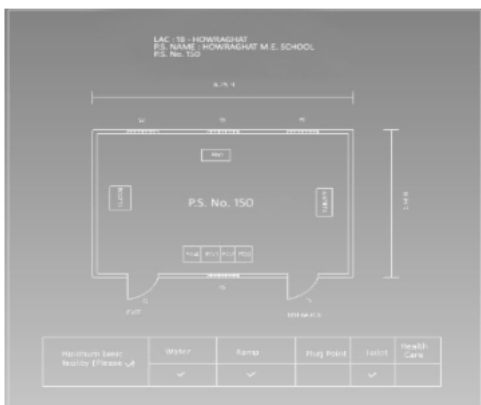

নিৰ্বাচক পঞ্জীয়ন বিষয়াৰ স্বাক্ষৰ

Nazri Naksha

Google Map View

Polling Station Building Front View

ভোটগ্ৰহন কেন্দ্ৰৰ সন্মুখৰ দৃশ্য

Cad View

Key MAP View

1 নাম : কিংস্কু প্ৰিতম কোচ মাতৃৰ নাম: বুৰ্মী ঘৰ নং : 00 বয়স : 22 লিঙ্গ : পুৰুষ	RDE0049569 ফটো উপলব্ধ	2 নাম : সুমন চন্দ্ৰ স্বামীৰ নাম: বিবেকানন্দ চন্দ ঘৰ নং : 01 বয়স : 39 লিঙ্গ : মহিলা	CLY5651872 ফটো উপলব্ধ	3 নাম : সৌৰভ দাস পিতাৰ নাম: বঞ্জীত কুমাৰ দাস ঘৰ নং : 01 বয়স : 28 লিঙ্গ : পুৰুষ	CLY0116889 ফটো উপলব্ধ
4 নাম : নয়ন মনি শইকীয়া পিতাৰ নাম: কমল শইকীয়া ঘৰ নং : 02 বয়স : 35 লিঙ্গ : পুৰুষ	RDE0105957 ফটো উপলব্ধ	5 নাম : কদমী ৰংহাংপী পিতাৰ নাম: বিদ্যাধৰ ৰংহাং ঘৰ নং : 2 বয়স : 34 লিঙ্গ : মহিলা	CLY1481410 ফটো উপলব্ধ	6 নাম : আকাশ ছেত্ৰী মাতৃৰ নাম: সিতা ছেত্ৰী ঘৰ নং : 02 বয়স : 22 লিঙ্গ : পুৰুষ	CLY0405266 ফটো উপলব্ধ
7 নাম : খুশী কুমাৰী স্বামীৰ নাম: ৰামজী ৰায় ঘৰ নং : 02 বয়স : 21 লিঙ্গ : মহিলা	RDE0022368 ফটো উপলব্ধ	8 নাম : হেমৰাজ শৰ্মা পিতাৰ নাম: বালুভদৰা শৰ্মা ঘৰ নং : 0 বয়স : 67 লিঙ্গ : পুৰুষ	CLY1484599 ফটো উপলব্ধ	9 নাম : মায়া দেবী স্বামীৰ নাম: হেমৰাজ শৰমা ঘৰ নং : 0 বয়স : 62 লিঙ্গ : মহিলা	CLY1484602 ফটো উপলব্ধ
10 নাম : মানীক শৰমা পিতাৰ নাম: হেমৰাজ শৰ্মা ঘৰ নং : 0 বয়স : 38 লিঙ্গ : পুৰুষ	CLY1484613 ফটো উপলব্ধ	11 নাম : গনেশ শৰ্মা পিতাৰ নাম: হেমৰাজ শৰ্মা ঘৰ নং : 0 বয়স : 36 লিঙ্গ : পুৰুষ	CLY1484624 ফটো উপলব্ধ	12 নাম : পূজা বোৰডোলুই শৰ্মা স্বামীৰ নাম: গনেশ শৰ্মা ঘৰ নং : 0 বয়স : 34 লিঙ্গ : মহিলা	CLY0119511 ফটো উপলব্ধ
13 নাম : সৰস্বতী স্বামীৰ নাম: মানীক শৰ্মা ঘৰ নং : 3 বয়স : 30 লিঙ্গ : মহিলা	CLY0047878 ফটো উপলব্ধ	14 নাম : পূজা টেৰনপী পিতাৰ নাম: তপন টেৰন ঘৰ নং : 0 বয়স : 26 লিঙ্গ : মহিলা	CLY0247155 ফটো উপলব্ধ	15 নাম : সাধনা কেম্প্ৰাই স্বামীৰ নাম: কৃষ্ণ ধন কেম্প্ৰাই ঘৰ নং : 5কু বয়স : 57 লিঙ্গ : মহিলা	CLY1484704 ফটো উপলব্ধ
16 নাম : কনক চন্দ্ৰ মজুমদাৰ পিতাৰ নাম: যজ্ঞৰাম মজুমদাৰ ঘৰ নং : ৮ বয়স : 67 লিঙ্গ : পুৰুষ	CLY1484715 ফটো উপলব্ধ	17 নাম : হেমলতা ৰংহাংপী পিতাৰ নাম: হহবৰ ঘৰ নং : ৮ বয়স : 61 লিঙ্গ : মহিলা	CLY1484726 ফটো উপলব্ধ	18 নাম : ভুবন মজুমদাৰ পিতাৰ নাম: কৰ্ণক মজুমদাৰ ঘৰ নং : ৮ বয়স : 38 লিঙ্গ : পুৰুষ	CLY1484737 ফটো উপলব্ধ
19 নাম : ভাস্কৰ মজুমদাৰ পিতাৰ নাম: কৰ্ণক মজুমদাৰ ঘৰ নং : ৮ বয়স : 36 লিঙ্গ : পুৰুষ	CLY1484748 ফটো উপলব্ধ	20 নাম : মিনালি গগৈ স্বামীৰ নাম: ভাস্কৰ মজুমদাৰ ঘৰ নং : 8 বয়স : 36 লিঙ্গ : মহিলা	CLY0399691 ফটো উপলব্ধ	21 নাম : শংকৰ মজুমদাৰ পিতাৰ নাম: কনক মজুমদাৰ ঘৰ নং : ৮ বয়স : 34 লিঙ্গ : পুৰুষ	CLY1484759 ফটো উপলব্ধ
22 নাম : সংগীতা তেৰনপী পিতাৰ নাম: সোনেশ্বৰ টেৰন ঘৰ নং : ৮ বয়স : 31 লিঙ্গ : মহিলা	CLY0008567 ফটো উপলব্ধ	23 নাম : তৰুন বৰা পিতাৰ নাম: ভোগেশ্বৰ বৰা ঘৰ নং : ১০ বয়স : 57 লিঙ্গ : পুৰুষ	CLY1484760 ফটো উপলব্ধ	24 নাম : আঞ্জলিকা বৰমন স্বামীৰ নাম: তৰুন বৰা ঘৰ নং : ১০ বয়স : 52 লিঙ্গ : মহিলা	CLY1484771 ফটো উপলব্ধ
25 নাম : মাধবী বৰা পিতাৰ নাম: তৰুন বৰা ঘৰ নং : ১০ বয়স : 37 লিঙ্গ : মহিলা	CLY0118620 ফটো উপলব্ধ	26 নাম : কৰবী বৰা পিতাৰ নাম: তৰুণ চন্দ্ৰ বৰা ঘৰ নং : ১০ বয়স : 33 লিঙ্গ : মহিলা	CLY1558243 ফটো উপলব্ধ	27 নাম : সুভাষ বৰা পিতাৰ নাম: তৰুন বৰা ঘৰ নং : ১০ বয়স : 29 লিঙ্গ : পুৰুষ	CLY0125013 ফটো উপলব্ধ
28 নাম : চন্দ্ৰ কান্ত ভূঞা পিতাৰ নাম: ভৰত চন্দ্ৰ ভূঞা ঘৰ নং : ১১ বয়স : 65 লিঙ্গ : পুৰুষ	CLY1484793 ফটো উপলব্ধ	29 নাম : দীপালী হাজৰিকা স্বামীৰ নাম: চন্দ্ৰ কান্ত ভূঞা ঘৰ নং : ১১ বয়স : 63 লিঙ্গ : মহিলা	CLY1484806 ফটো উপলব্ধ	30 নাম : সোনালী দেবী স্বামীৰ নাম: গৌৰৱ জ্যোতি ভূঞা ঘৰ নং : ১১ বয়স : 35 লিঙ্গ : মহিলা	CLY0118125 ফটো উপলব্ধ