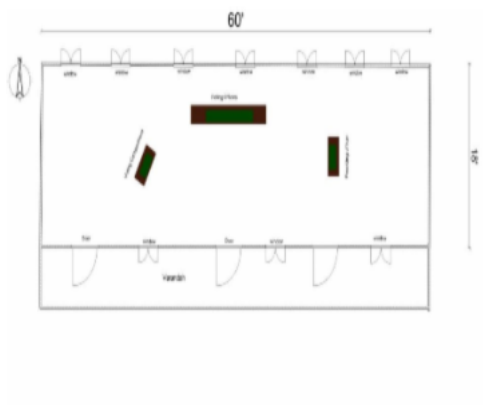

নিৰ্বাচক পঞ্জীয়ন বিষয়াৰ স্বাক্ষৰ

Nazri Naksha

Google Map View

Polling Station Building Front View

ভোটগ্ৰহন কেন্দ্ৰৰ সন্মুখৰ দৃশ্য

Cad View

Key MAP View

1 নাম : বাগৰি চিংনাৰ পিতাৰ নাম: বাৰচিম চিংনাৰ ঘৰ নং : 1 বয়স : 48 লিঙ্গ : পুৰুষ	KZG0000001 ফটো উপলব্ধ	2 নাম : মিনা ইংতিপী স্বামীৰ নাম: বাগৰি চিংনাৰ ঘৰ নং : 1 বয়স : 46 লিঙ্গ : মহিলা	KZG0000002 ফটো উপলব্ধ	3 নাম : অক্ষু তাৰোপী স্বামীৰ নাম: দেবেন চিংনাৰ ঘৰ নং : 1 বয়স : 44 লিঙ্গ : মহিলা	KZG0000003 ফটো উপলব্ধ
4 নাম : মানাই চিংনাৰপী পিতাৰ নাম: বাৰচিম চিংনাৰ ঘৰ নং : 1 বয়স : 39 লিঙ্গ : মহিলা	KZG0000004 ফটো উপলব্ধ	5 নাম : টীনা চিংনাৰপী পিতাৰ নাম: বাগৰি চিংনাৰ ঘৰ নং : 1 বয়স : 29 লিঙ্গ : মহিলা	KZG1498200 ফটো উপলব্ধ	6 নাম : অন্বাজ চিংনাৰ পিতাৰ নাম: দেবেন চিংনাৰ ঘৰ নং : 1 বয়স : 27 লিঙ্গ : পুৰুষ	KZG0005249 ফটো উপলব্ধ
7 নাম : এঞ্জেল ৰংপী পিতাৰ নাম: বুৰেন ৰংপী ঘৰ নং : 1 বয়স : 27 লিঙ্গ : পুৰুষ	KZG0005256 ফটো উপলব্ধ	8 নাম : ৰুমি সিংগাপী মাতৃৰ নাম: ওক্ষু তাৰোপী ঘৰ নং : 1 বয়স : 26 লিঙ্গ : মহিলা	KZG0306464 ফটো উপলব্ধ	9 নাম : বিছমনি চিংনাৰপী পিতাৰ নাম: বাগাৰি চিংনাৰ ঘৰ নং : 1 বয়স : 26 লিঙ্গ : মহিলা	KZG0239392 ফটো উপলব্ধ
10 নাম : সুহিলা চিংনাৰপী পিতাৰ নাম: বাগৰী চিংনাৰ ঘৰ নং : 1 বয়স : 23 লিঙ্গ : মহিলা	KZG0513234 ফটো উপলব্ধ	11 নাম : চাৰলং চিংনাৰ পিতাৰ নাম: বাগৰী চিংনাৰ ঘৰ নং : 01 বয়স : 19 লিঙ্গ : পুৰুষ	RDE0137422 ফটো উপলব্ধ	12 নাম : আনন চিংনাৰ পিতাৰ নাম: দেবেন চিংনাৰ ঘৰ নং : 1ক বয়স : 24 লিঙ্গ : পুৰুষ	KZG0511741 ফটো উপলব্ধ
13 নাম : চাৰ্থে চিংনাৰ পিতাৰ নাম: চংভিৰ চিংনাৰ ঘৰ নং : 2 বয়স : 61 লিঙ্গ : পুৰুষ	KZG0000006 ফটো উপলব্ধ	14 নাম : মেৰিনা ইংতিপী স্বামীৰ নাম: চাৰ্থে চিংনাৰ ঘৰ নং : 2 বয়স : 50 লিঙ্গ : মহিলা	KZG0000007 ফটো উপলব্ধ	15 নাম : বিনা চিংনাৰপী পিতাৰ নাম: চাবে চিংনাৰ ঘৰ নং : 2 বয়স : 44 লিঙ্গ : মহিলা	KZG0000008 ফটো উপলব্ধ
16 নাম : ছুমিত্ৰা চিংনাৰপী পিতাৰ নাম: ছাথে চিংনাৰ ঘৰ নং : 2 বয়স : 26 লিঙ্গ : মহিলা	KZG0306456 ফটো উপলব্ধ	17 নাম : চবিতা চিংনাৰপী পিতাৰ নাম: চাৰ্থে চিংনাৰ ঘৰ নং : 2 বয়স : 26 লিঙ্গ : মহিলা	KZG0460907 ফটো উপলব্ধ	18 নাম : আলীন চিংনাৰপী পিতাৰ নাম: চাৰথে চিংনাৰ ঘৰ নং : 2 বয়স : 23 লিঙ্গ : মহিলা	KZG0513200 ফটো উপলব্ধ
19 নাম : ৰোচিকু চিংনাৰপী স্বামীৰ নাম: বিৰেন তাৰো ঘৰ নং : 0 বয়স : 71 লিঙ্গ : মহিলা	KZG0000009 ফটো উপলব্ধ	20 নাম : দৰসিং ৰংফাৰ অন্যান্য: বীনা তাৰোপী ঘৰ নং : 0 বয়স : 41 লিঙ্গ : পুৰুষ	KZG0306449 ফটো উপলব্ধ	21 নাম : বীনা তাৰোপী পিতাৰ নাম: বিৰেন তাৰো ঘৰ নং : 0 বয়স : 41 লিঙ্গ : মহিলা	KZG0000011 ফটো উপলব্ধ
22 নাম : জয়ন্ত চিংনাৰ পিতাৰ নাম: লংকি চিংনাৰ ঘৰ নং : 0 বয়স : 36 লিঙ্গ : পুৰুষ	KZG0000010 ফটো উপলব্ধ	23 নাম : পূজা কৰ্মকাৰ স্বামীৰ নাম: জয়ন্ত চিংনাৰ ঘৰ নং : 0 বয়স : 25 লিঙ্গ : মহিলা	KZG0430884 ফটো উপলব্ধ	24 নাম : কাৰেং তাৰোপী স্বামীৰ নাম: বেপাৰী তেৰাংগ ঘৰ নং : 8 বয়স : 71 লিঙ্গ : মহিলা	KZG0000012 ফটো উপলব্ধ
25 নাম : খয়াচিং তেৰাং পিতাৰ নাম: বেপাৰী তেৰাং ঘৰ নং : 8 বয়স : 51 লিঙ্গ : পুৰুষ	KZG0000013 ফটো উপলব্ধ	26 নাম : কাতি তেৰাংপী পিতাৰ নাম: বেপাৰী তেৰাং ঘৰ নং : 8 বয়স : 47 লিঙ্গ : মহিলা	KZG0000014 ফটো উপলব্ধ	27 নাম : কাবন তেৰাংপী পিতাৰ নাম: বেপাৰী তেৰাং ঘৰ নং : 8 বয়স : 44 লিঙ্গ : মহিলা	KZG0000015 ফটো উপলব্ধ
28 নাম : তাদ ইংতিপী স্বামীৰ নাম: খয়াচিং তেৰাং ঘৰ নং : 8 বয়স : 43 লিঙ্গ : মহিলা	KZG0000016 ফটো উপলব্ধ	29 নাম : চাৰপ তাৰো পিতাৰ নাম: লাংকি তাৰো ঘৰ নং : 5 বয়স : 72 লিঙ্গ : পুৰুষ	KZG0000017 ফটো উপলব্ধ	30 নাম : কাদম বেপী স্বামীৰ নাম: লাংবুই ফাংচু ঘৰ নং : 5 বয়স : 69 লিঙ্গ : মহিলা	KZG0097196 ফটো উপলব্ধ