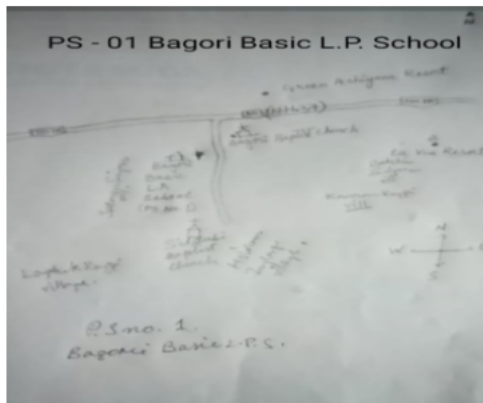

Nazri Naksha