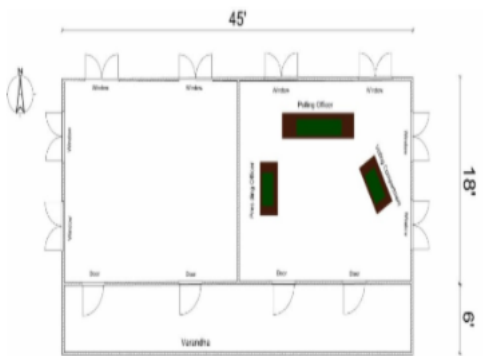

নিৰ্বাচক পঞ্জীয়ন বিষয়াৰ স্বাক্ষৰ

Nazri Naksha

Google Map View

Polling Station Building Front View

ভোটগ্রহন কেন্দ্ৰৰ সন্মুখৰ দৃশ্য

Cad View

Key MAP View

1 নাম : বিলিচিং টেৰন পিতাৰ নাম: কাংদিপ টেৰন ঘৰ নং : 1 বয়স : 64 লিঙ্গ : পুৰুষ	KZG0002953 ফটো উপলব্ধ	2 নাম : ফুলাৰ তেৰন পিতাৰ নাম: কাংদিৰ তেৰন ঘৰ নং : 1 বয়স : 54 লিঙ্গ : পুৰুষ	KZG0002955 ফটো উপলব্ধ	3 নাম : প্ৰদীপ তেৰন পিতাৰ নাম: কাংদিৰ তেৰন ঘৰ নং : 1 বয়স : 52 লিঙ্গ : পুৰুষ	KZG0002957 ফটো উপলব্ধ
4 নাম : জীনা টেৰনপী পিতাৰ নাম: বিলিচিং টেৰন ঘৰ নং : 1 বয়স : 50 লিঙ্গ : মহিলা	KZG0002958 ফটো উপলব্ধ	5 নাম : মনু টেৰণ পিতাৰ নাম: বিলিছন টেৰন ঘৰ নং : 1 বয়স : 44 লিঙ্গ : পুৰুষ	KZG0002959 ফটো উপলব্ধ	6 নাম : ববিনচনু টেৰন পিতাৰ নাম: বিলিচিং টেৰন ঘৰ নং : 1 বয়স : 42 লিঙ্গ : পুৰুষ	KZG0002960 ফটো উপলব্ধ
7 নাম : হাই ক্ৰুপি স্বামীৰ নাম: ফুলাৰ তেৰন ঘৰ নং : 1 বয়স : 42 লিঙ্গ : মহিলা	KZG0002963 ফটো উপলব্ধ	8 নাম : আলীনা ফংগেচাপী স্বামীৰ নাম: ববিনচন তেৰন ঘৰ নং : 1 বয়স : 42 লিঙ্গ : মহিলা	KZG0002962 ফটো উপলব্ধ	9 নাম : বাহিলা তুকবিপী স্বামীৰ নাম: প্ৰদীপ তেৰন ঘৰ নং : 1 বয়স : 42 লিঙ্গ : মহিলা	KZG0002961 ফটো উপলব্ধ
10 নাম : ৰতন টেৰন পিতাৰ নাম: বিলি সিং টেৰন ঘৰ নং : 1 বয়স : 41 লিঙ্গ : পুৰুষ	KZG0002964 ফটো উপলব্ধ	11 নাম : পূৰ্ণিমা তেৰনপি পিতাৰ নাম: বিলিচিং তেৰন ঘৰ নং : 1 বয়স : 36 লিঙ্গ : মহিলা	KZG7239307 ফটো উপলব্ধ	12 নাম : ৰেণু তেৰনপী স্বামীৰ নাম: অজয় ৰোম্বংগ ঘৰ নং : 1 বয়স : 29 লিঙ্গ : মহিলা	KZG0566356 ফটো উপলব্ধ
13 নাম : সীমা ক্ৰুপি স্বামীৰ নাম: ৰতন টেৰন ঘৰ নং : 1 বয়স : 27 লিঙ্গ : মহিলা	KZG0259093 ফটো উপলব্ধ	14 নাম : জিৰছং তেৰন পিতাৰ নাম: ফুলাৰ তেৰন ঘৰ নং : 1 বয়স : 25 লিঙ্গ : পুৰুষ	RDE0102665 ফটো উপলব্ধ	15 নাম : জিৰলং তেৰন পিতাৰ নাম: প্ৰদীপ তেৰন ঘৰ নং : 1 বয়স : 24 লিঙ্গ : পুৰুষ	KZG0569723 ফটো উপলব্ধ
16 নাম : জিৰলং টেৰণ পিতাৰ নাম: প্ৰদীপ টেৰণ ঘৰ নং : 1 বয়স : 24 লিঙ্গ : পুৰুষ	KZG0426056 ফটো উপলব্ধ	17 নাম : ছাৰলং টেৰন পিতাৰ নাম: ফুলাৰ টেৰন ঘৰ নং : 1 বয়স : 24 লিঙ্গ : পুৰুষ	RDE0144782 ফটো উপলব্ধ	18 নাম : ছেৰলীবন ক্ৰুপি স্বামীৰ নাম: জিৰলং তেৰন ঘৰ নং : 1 বয়স : 22 লিঙ্গ : মহিলা	RDE0055137 ফটো উপলব্ধ
19 নাম : ৰূপলিন ইংতিপী স্বামীৰ নাম: জিৰছং টেৰন ঘৰ নং : 1 বয়স : 22 লিঙ্গ : মহিলা	RDE0108977 ফটো উপলব্ধ	20 নাম : জেমছন টেৰন পিতাৰ নাম: বাবুছিং টেৰন ঘৰ নং : 2 বয়স : 45 লিঙ্গ : পুৰুষ	KZG0002965 ফটো উপলব্ধ	21 নাম : মীৰা ফাংচপী স্বামীৰ নাম: জেমছন টেৰন ঘৰ নং : 2 বয়স : 44 লিঙ্গ : মহিলা	KZG0002966 ফটো উপলব্ধ
22 নাম : বিনচন তেৰন পিতাৰ নাম: চেমচন তেৰন ঘৰ নং : 2 বয়স : 36 লিঙ্গ : পুৰুষ	KZG0002967 ফটো উপলব্ধ	23 নাম : প্ৰকাশ তেৰন পিতাৰ নাম: জেমচন তেৰন ঘৰ নং : 2 বয়স : 32 লিঙ্গ : পুৰুষ	KZG7239385 ফটো উপলব্ধ	24 নাম : চামুএল টেৰন অন্যান্য: জেমছন টেৰন ঘৰ নং : 2 বয়স : 25 লিঙ্গ : পুৰুষ	KZG0447037 ফটো উপলব্ধ
25 নাম : চাবিনা তেৰাংপী স্বামীৰ নাম: প্ৰকাশ তাৰন ঘৰ নং : 2 বয়স : 25 লিঙ্গ : মহিলা	KZG0396838 ফটো উপলব্ধ	26 নাম : বাছাপী টুকবিপী স্বামীৰ নাম: মাৰছন টেৰন ঘৰ নং : 3 বয়স : 63 লিঙ্গ : মহিলা	KZG0002968 ফটো উপলব্ধ	27 নাম : মহেন টেৰন পিতাৰ নাম: ছতেন টেৰন ঘৰ নং : 3 বয়স : 42 লিঙ্গ : পুৰুষ	KZG0002969 ফটো উপলব্ধ
28 নাম : অনিমা টেৰনপী পিতাৰ নাম: ছতেন টেৰন ঘৰ নং : 3 বয়স : 39 লিঙ্গ : মহিলা	KZG0002971 ফটো উপলব্ধ	29 নাম : মেৰিনা ফাংচপী স্বামীৰ নাম: মহেন টেৰন ঘৰ নং : 3 বয়স : 39 লিঙ্গ : মহিলা	KZG0002970 ফটো উপলব্ধ	30 নাম : বিমল টেৰন পিতাৰ নাম: চাতেন তেৰন ঘৰ নং : 3 বয়স : 37 লিঙ্গ : পুৰুষ	KZG7239432 ফটো উপলব্ধ