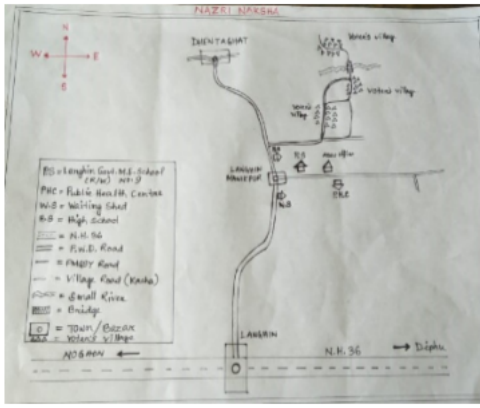

Nazri Naksha