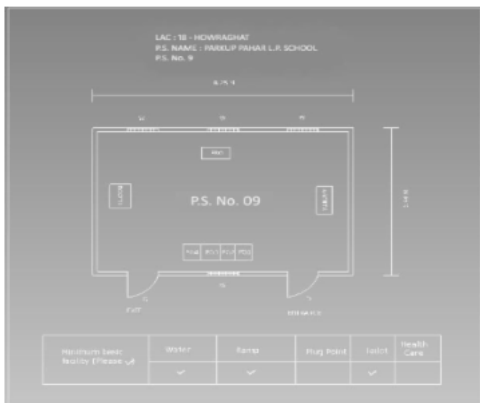

নিৰ্বাচক পঞ্জীয়ন বিষয়াৰ স্বাক্ষৰ

Nazri Naksha

Google Map View

Polling Station Building Front View

ভোটগ্ৰহন কেন্দ্ৰৰ সন্মুখৰ দৃশ্য

Cad View

Key MAP View

1 নাম : ছফিন বসুমতাৰী পিতাৰ নাম: যোগেন বসুমতাৰী ঘৰ নং : ১ বয়স : 57 লিঙ্গ : পুৰুষ	HYG0003480 ফটো উপলব্ধ	2 নাম : থেৱা বসুমতাৰী পিতাৰ নাম: বাওদা বসুমতাৰী ঘৰ নং : ১ বয়স : 55 লিঙ্গ : পুৰুষ	HYG0003481 ফটো উপলব্ধ	3 নাম : ৰূপসী বসুমতাৰী স্বামীৰ নাম: থেৱা বসুমতাৰী ঘৰ নং : ১ বয়স : 50 লিঙ্গ : মহিলা	HYG0003482 ফটো উপলব্ধ
4 নাম : অন বসুমতাৰী স্বামীৰ নাম: সৌমদৌন বসুমতাৰী ঘৰ নং : ১ বয়স : 43 লিঙ্গ : মহিলা	HYG0003483 ফটো উপলব্ধ	5 নাম : সুনিল বসুমতাৰী পিতাৰ নাম: থেৱা বসুমতাৰী ঘৰ নং : ১ বয়স : 38 লিঙ্গ : পুৰুষ	HYG0003484 ফটো উপলব্ধ	6 নাম : হেমা বসুমতাৰী পিতাৰ নাম: থেৱা বসুমতাৰী ঘৰ নং : ১ বয়স : 37 লিঙ্গ : পুৰুষ	HYG0003485 ফটো উপলব্ধ
7 নাম : সৌমদৌন বসুমতাৰী পিতাৰ নাম: থেৱা বসুমতাৰী ঘৰ নং : ১ বয়স : 35 লিঙ্গ : পুৰুষ	HYG0003486 ফটো উপলব্ধ	8 নাম : পুংবেলি নাৰ্জাৰী স্বামীৰ নাম: সুনিল বসুমতাৰী ঘৰ নং : ১ বয়স : 30 লিঙ্গ : মহিলা	HYG0248351 ফটো উপলব্ধ	9 নাম : মঙ্গল সিং বসুমতাৰী অন্যান্য: গালা বসুমতাৰী ঘৰ নং : 1 নো. শিমালু গুৰি বয়স : 32 লিঙ্গ : পুৰুষ	RDE0066209 ফটো উপলব্ধ
10 নাম : সমবাৰী বসুমতাৰী স্বামীৰ নাম: ছফিন বসুমতাৰী ঘৰ নং : ১ক বয়স : 55 লিঙ্গ : মহিলা	HYG0003487 ফটো উপলব্ধ	11 নাম : যোগেন বসুমতাৰী পিতাৰ নাম: নাওকা বসুমতাৰী ঘৰ নং : ২ বয়স : 84 লিঙ্গ : পুৰুষ	HYG0003488 ফটো উপলব্ধ	12 নাম : বিশী বসুমতাৰী স্বামীৰ নাম: খৰদে বসুমতাৰী ঘৰ নং : ২ বয়স : 55 লিঙ্গ : মহিলা	HYG0003490 ফটো উপলব্ধ
13 নাম : চম্পা বড়ো স্বামীৰ নাম: বিজু বড়ো ঘৰ নং : ২ বয়স : 48 লিঙ্গ : মহিলা	HYG0003491 ফটো উপলব্ধ	14 নাম : বিজু বড়ো পিতাৰ নাম: লৌহিত বড়ো ঘৰ নং : ২ বয়স : 42 লিঙ্গ : পুৰুষ	HYG2427523 ফটো উপলব্ধ	15 নাম : মনেন বসুমতাৰী পিতাৰ নাম: যোগেন বসুমতাৰী ঘৰ নং : ২ বয়স : 38 লিঙ্গ : পুৰুষ	HYG0003492 ফটো উপলব্ধ
16 নাম : অনিতা বসুমতাৰী স্বামীৰ নাম: নবীন বসুমতাৰী ঘৰ নং : ২ বয়স : 37 লিঙ্গ : মহিলা	HYG0003493 ফটো উপলব্ধ	17 নাম : খৰদে বসুমতাৰী পিতাৰ নাম: যোগেন বসুমতাৰী ঘৰ নং : ২ক বয়স : 46 লিঙ্গ : পুৰুষ	HYG0003494 ফটো উপলব্ধ	S 18 নাম : শচিন বসুমতাৰী পিতাৰ নাম: বিলিচৰন বসুমতাৰী ঘৰ নং : ৩ বয়স : 70 লিঙ্গ : পুৰুষ	HYG0003495 ফটো উপলব্ধ
19 নাম : বৃধবাৰী বসুমতাৰী পিতাৰ নাম: শচিন বসুমতাৰী ঘৰ নং : ৩ বয়স : 35 লিঙ্গ : মহিলা	HYG0003497 ফটো উপলব্ধ	20 নাম : গোৱা বসুমতাৰী পিতাৰ নাম: সচিন বসুমতাৰী ঘৰ নং : ৩ বয়স : 35 লিঙ্গ : পুৰুষ	HYG9240624 ফটো উপলব্ধ	21 নাম : জনমতি বসুমতাৰী স্বামীৰ নাম: কৃষ্ণ বসুমতাৰী ঘৰ নং : 8 বয়স : 34 লিঙ্গ : মহিলা	HYG0003498 ফটো উপলব্ধ
22 নাম : মনি দেবী বসুমতাৰী পিতাৰ নাম: লক্ষেশ্বৰ বসুমতাৰী ঘৰ নং : 8 বয়স : 33 লিঙ্গ : মহিলা	HYG0003499 ফটো উপলব্ধ	23 নাম : গন্দেশ্বৰ বসুমতাৰী পিতাৰ নাম: বিলিচৰন বসুমতাৰী ঘৰ নং : ৫ বয়স : 65 লিঙ্গ : পুৰুষ	HYG0003500 ফটো উপলব্ধ	24 নাম : সুশীলা বসুমতাৰী স্বামীৰ নাম: গন্দেশ্বৰ বসুমতাৰী ঘৰ নং : ৫ বয়স : 53 লিঙ্গ : মহিলা	HYG0003501 ফটো উপলব্ধ
25 নাম : ৰামোন্দা বসুমতাৰী পিতাৰ নাম: গন্দেশ্বৰ বসুমতাৰী ঘৰ নং : ৫ বয়স : 38 লিঙ্গ : পুৰুষ	HYG0003502 ফটো উপলব্ধ	26 নাম : সগোমটী বসুমতাৰী স্বামীৰ নাম: ৰামোন্দা বসুমতাৰী ঘৰ নং : 05 বয়স : 38 লিঙ্গ : মহিলা	HYG1194356 ফটো উপলব্ধ	27 নাম : খাউৱিত বসুমতাৰী পিতাৰ নাম: গন্দেশ্বৰ বসুমতাৰী ঘৰ নং : ৫ বয়স : 31 লিঙ্গ : মহিলা	HYG0003503 ফটো উপলব্ধ
28 নাম : ইলামবৰ বসুমতাৰী পিতাৰ নাম: নাওকা বসুমতাৰী ঘৰ নং : ৮ বয়স : 84 লিঙ্গ : পুৰুষ	HYG0003504 ফটো উপলব্ধ	S 29 নাম : ফুলশ্ৰী বসুমতাৰী স্বামীৰ নাম: ইলামবৰ বসুমতাৰী ঘৰ নং : ৮ বয়স : 50 লিঙ্গ : মহিলা	HYG9234859 ফটো উপলব্ধ	30 নাম : কৃষ্ণ বসুমতাৰী পিতাৰ নাম: ইলামবৰ বসুমতাৰী ঘৰ নং : ৮ বয়স : 42 লিঙ্গ : পুৰুষ	HYG0003505 ফটো উপলব্ধ