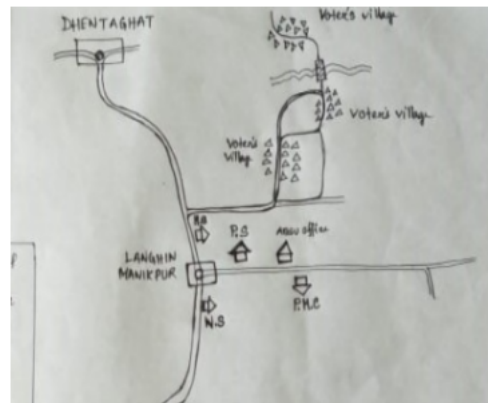

নিৰ্বাচক পঞ্জীয়ন বিষয়াৰ স্বাক্ষৰ

Nazri Naksha

Google Map View

Polling Station Building Front View

ভোটগ্ৰহন কেন্দ্ৰৰ সন্মুখৰ দৃশ্য

Cad View

Key MAP View

1 নাম : ছফিন বসুমতাৰী পিতাৰ নাম: যোগেন বসুমতাৰী ঘৰ নং : ১ বয়স : 57 লিঙ্গ : পুৰুষ	HYG0003480 ফটো উপলব্ধ	2 নাম : থেৱা বসুমতাৰী পিতাৰ নাম: বাওদা বসুমতাৰী ঘৰ নং : ১ বয়স : 55 লিঙ্গ : পুৰুষ	HYG0003481 ফটো উপলব্ধ	3 নাম : ৰূপসী বসুমতাৰী স্বামীৰ নাম: থেৱা বসুমতাৰী ঘৰ নং : ১ বয়স : 50 লিঙ্গ : মহিলা	HYG0003482 ফটো উপলব্ধ
4 নাম : অন বসুমতাৰী স্বামীৰ নাম: সৌমদৌন বসুমতাৰী ঘৰ নং : ১ বয়স : 43 লিঙ্গ : মহিলা	HYG0003483 ফটো উপলব্ধ	5 নাম : সুনিল বসুমতাৰী পিতাৰ নাম: থেৱা বসুমতাৰী ঘৰ নং : ১ বয়স : 38 লিঙ্গ : পুৰুষ	HYG0003484 ফটো উপলব্ধ	6 নাম : হেমা বসুমতাৰী পিতাৰ নাম: থেৱা বসুমতাৰী ঘৰ নং : ১ বয়স : 37 লিঙ্গ : পুৰুষ	HYG0003485 ফটো উপলব্ধ
7 নাম : সৌমদৌন বসুমতাৰী পিতাৰ নাম: থেৱা বসুমতাৰী ঘৰ নং : ১ বয়স : 35 লিঙ্গ : পুৰুষ	HYG0003486 ফটো উপলব্ধ	8 নাম : পুংবেলি নাৰ্জাৰী স্বামীৰ নাম: সুনিল বসুমতাৰী ঘৰ নং : ১ বয়স : 30 লিঙ্গ : মহিলা	HYG0248351 ফটো উপলব্ধ	9 নাম : মঙ্গল সিং বসুমতাৰী অন্যান্য: গালা বসুমতাৰী ঘৰ নং : 1 নো. শিমালু গুৰি বয়স : 32 লিঙ্গ : পুৰুষ	RDE0066209 ফটো উপলব্ধ
10 নাম : সমবাৰী বসুমতাৰী স্বামীৰ নাম: ছফিন বসুমতাৰী ঘৰ নং : ১ক বয়স : 55 লিঙ্গ : মহিলা	HYG0003487 ফটো উপলব্ধ	11 নাম : যোগেন বসুমতাৰী পিতাৰ নাম: নাওকা বসুমতাৰী ঘৰ নং : ২ বয়স : 84 লিঙ্গ : পুৰুষ	HYG0003488 ফটো উপলব্ধ	12 নাম : বিশী বসুমতাৰী স্বামীৰ নাম: খৰদে বসুমতাৰী ঘৰ নং : ২ বয়স : 55 লিঙ্গ : মহিলা	HYG0003490 ফটো উপলব্ধ
13 নাম : চম্পা বড়ো স্বামীৰ নাম: বিজু বড়ো ঘৰ নং : ২ বয়স : 48 লিঙ্গ : মহিলা	HYG0003491 ফটো উপলব্ধ	14 নাম : বিজু বড়ো পিতাৰ নাম: লৌহিত বড়ো ঘৰ নং : ২ বয়স : 42 লিঙ্গ : পুৰুষ	HYG2427523 ফটো উপলব্ধ	15 নাম : মনেন বসুমতাৰী পিতাৰ নাম: যোগেন বসুমতাৰী ঘৰ নং : ২ বয়স : 38 লিঙ্গ : পুৰুষ	HYG0003492 ফটো উপলব্ধ
16 নাম : অনিতা বসুমতাৰী স্বামীৰ নাম: নবীন বসুমতাৰী ঘৰ নং : ২ বয়স : 37 লিঙ্গ : মহিলা	HYG0003493 ফটো উপলব্ধ	17 নাম : খৰদে বসুমতাৰী পিতাৰ নাম: যোগেন বসুমতাৰী ঘৰ নং : ২ক বয়স : 46 লিঙ্গ : পুৰুষ	HYG0003494 ফটো উপলব্ধ	S 18 নাম : শচিন বসুমতাৰী পিতাৰ নাম: বিলিচৰন বসুমতাৰী ঘৰ নং : ৩ বয়স : 70 লিঙ্গ : পুৰুষ	HYG0003495 ফটো উপলব্ধ
19 নাম : বৃধবাৰী বসুমতাৰী পিতাৰ নাম: শচিন বসুমতাৰী ঘৰ নং : ৩ বয়স : 35 লিঙ্গ : মহিলা	HYG0003497 ফটো উপলব্ধ	20 নাম : গোৱা বসুমতাৰী পিতাৰ নাম: সচিন বসুমতাৰী ঘৰ নং : ৩ বয়স : 35 লিঙ্গ : পুৰুষ	HYG9240624 ফটো উপলব্ধ	21 নাম : জনমতি বসুমতাৰী স্বামীৰ নাম: কৃষ্ণ বসুমতাৰী ঘৰ নং : 8 বয়স : 34 লিঙ্গ : মহিলা	HYG0003498 ফটো উপলব্ধ
22 নাম : মনি দেবী বসুমতাৰী পিতাৰ নাম: লক্ষেশ্বৰ বসুমতাৰী ঘৰ নং : 8 বয়স : 33 লিঙ্গ : মহিলা	HYG0003499 ফটো উপলব্ধ	23 নাম : গন্দেশ্বৰ বসুমতাৰী পিতাৰ নাম: বিলিচৰন বসুমতাৰী ঘৰ নং : ৫ বয়স : 65 লিঙ্গ : পুৰুষ	HYG0003500 ফটো উপলব্ধ	24 নাম : সুশীলা বসুমতাৰী স্বামীৰ নাম: গন্দেশ্বৰ বসুমতাৰী ঘৰ নং : ৫ বয়স : 53 লিঙ্গ : মহিলা	HYG0003501 ফটো উপলব্ধ
25 নাম : ৰামোন্দা বসুমতাৰী পিতাৰ নাম: গন্দেশ্বৰ বসুমতাৰী ঘৰ নং : ৫ বয়স : 38 লিঙ্গ : পুৰুষ	HYG0003502 ফটো উপলব্ধ	26 নাম : সগোমটী বসুমতাৰী স্বামীৰ নাম: ৰামোন্দা বসুমতাৰী ঘৰ নং : 05 বয়স : 38 লিঙ্গ : মহিলা	HYG1194356 ফটো উপলব্ধ	27 নাম : খাউৱিত বসুমতাৰী পিতাৰ নাম: গন্দেশ্বৰ বসুমতাৰী ঘৰ নং : ৫ বয়স : 31 লিঙ্গ : মহিলা	HYG0003503 ফটো উপলব্ধ
28 নাম : ইলামবৰ বসুমতাৰী পিতাৰ নাম: নাওকা বসুমতাৰী ঘৰ নং : ৮ বয়স : 84 লিঙ্গ : পুৰুষ	HYG0003504 ফটো উপলব্ধ	S 29 নাম : ফুলশ্ৰী বসুমতাৰী স্বামীৰ নাম: ইলামবৰ বসুমতাৰী ঘৰ নং : ৮ বয়স : 50 লিঙ্গ : মহিলা	HYG9234859 ফটো উপলব্ধ	30 নাম : কৃষ্ণ বসুমতাৰী পিতাৰ নাম: ইলামবৰ বসুমতাৰী ঘৰ নং : ৮ বয়স : 42 লিঙ্গ : পুৰুষ	HYG0003505 ফটো উপলব্ধ