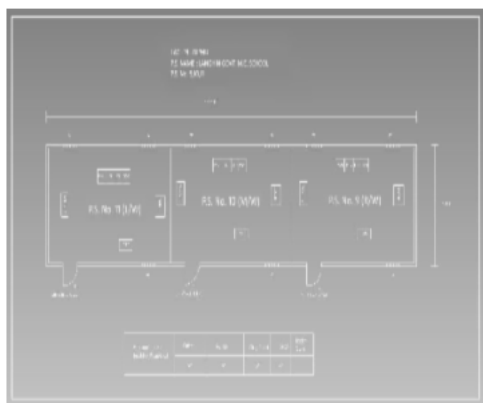

নিৰ্বাচক পঞ্জীয়ন বিষয়াৰ স্বাক্ষৰ

Nazri Naksha

Google Map View

Polling Station Building Front View

ভোটগ্ৰহন কেন্দ্ৰৰ সন্মুখৰ দৃশ্য

Cad View

Key MAP View

<p>1</p> <p>HYG0003921</p> <p>নাম : আলং বসুমতাৰী স্বামীৰ নাম: বসুমতাৰী ঘৰ নং : 61 বয়স : 61 লিঙ্গ : মহিলা</p> <p>ফটো উপলব্ধ</p>	<p>2</p> <p>HYG0244145</p> <p>নাম : চন্দ্ৰ বসুমতাৰী পিতাৰ নাম: ৰবিৰাম বসুমতাৰী ঘৰ নং : 1 বয়স : 45 লিঙ্গ : পুৰুষ</p> <p>ফটো উপলব্ধ</p>	<p>3</p> <p>HYG1034588</p> <p>নাম : ধনছিং বসুমতাৰী মাতৃৰ নাম: বংডেশ্বৰ বসুমতাৰী ঘৰ নং : 1 বয়স : 41 লিঙ্গ : পুৰুষ</p> <p>ফটো উপলব্ধ</p>
<p>4</p> <p>HYG0003922</p> <p>নাম : অমৰ বসুমতাৰী মাতৃৰ নাম: বংডেশ্বৰ বসুমতাৰী ঘৰ নং : 1 বয়স : 34 লিঙ্গ : মহিলা</p> <p>ফটো উপলব্ধ</p>	<p>5</p> <p>HYG0003923</p> <p>নাম : ছমেল্লা বসুমতাৰী স্বামীৰ নাম: অমৰ বসুমতাৰী ঘৰ নং : 1 বয়স : 32 লিঙ্গ : মহিলা</p> <p>ফটো উপলব্ধ</p>	<p>6</p> <p>HYG2557908</p> <p>নাম : জাৰনা বসুমতাৰী পিতাৰ নাম: চান্দু বসুমতাৰী ঘৰ নং : 1 বয়স : 23 লিঙ্গ : মহিলা</p> <p>ফটো উপলব্ধ</p>
<p>7</p> <p>HYG0003924</p> <p>নাম : উলাৰাম বসুমতাৰী পিতাৰ নাম: ছবি ঘৰ নং : 2 বয়স : 55 লিঙ্গ : পুৰুষ</p> <p>ফটো উপলব্ধ</p>	<p>8</p> <p>HYG0003925</p> <p>নাম : হাবৌও বসুমতাৰী স্বামীৰ নাম: উলাৰাম ঘৰ নং : 2 বয়স : 53 লিঙ্গ : মহিলা</p> <p>ফটো উপলব্ধ</p>	<p>9</p> <p>HYG0610410</p> <p>নাম : মিনীশ্বৰ বসুমতাৰী পিতাৰ নাম: উলা বসুমতাৰী ঘৰ নং : 2 বয়স : 28 লিঙ্গ : পুৰুষ</p> <p>ফটো উপলব্ধ</p>
<p>10</p> <p>HYG2555472</p> <p>নাম : ৰবিতা বসুমতাৰী পিতাৰ নাম: সুলৈ বসুমতাৰী ঘৰ নং : 02 বয়স : 23 লিঙ্গ : মহিলা</p> <p>ফটো উপলব্ধ</p>	<p>11</p> <p>HYG1034646</p> <p>নাম : উপেন বসুমতাৰী পিতাৰ নাম: ৰবিৰাম বসুমতাৰী ঘৰ নং : 3 বয়স : 76 লিঙ্গ : পুৰুষ</p> <p>ফটো উপলব্ধ</p>	<p>12</p> <p>HYG1034657</p> <p>নাম : জেংগাই বসুমতাৰী স্বামীৰ নাম: উপেন ঘৰ নং : 3 বয়স : 66 লিঙ্গ : মহিলা</p> <p>ফটো উপলব্ধ</p>
<p>13</p> <p>HYG1034680</p> <p>নাম : ৰাজেন বসুমতাৰী পিতাৰ নাম: উপেন বসুমতাৰী ঘৰ নং : 3 বয়স : 43 লিঙ্গ : পুৰুষ</p> <p>ফটো উপলব্ধ</p>	<p>14</p> <p>HYG1572403</p> <p>নাম : বন ব্ৰহ্ম স্বামীৰ নাম: মিনীসূলা বসুমতাৰী ঘৰ নং : 3 বয়স : 41 লিঙ্গ : মহিলা</p> <p>ফটো উপলব্ধ</p>	<p>15</p> <p>HYG0003926</p> <p>নাম : শৰ্মিলা বসুমতাৰী স্বামীৰ নাম: ৰাজেন বসুমতাৰী ঘৰ নং : 3 বয়স : 38 লিঙ্গ : মহিলা</p> <p>ফটো উপলব্ধ</p>
<p>16</p> <p>HYG0543595</p> <p>নাম : বডোসা গয়াৰী পিতাৰ নাম: অনীল গয়াৰী ঘৰ নং : 3 বয়স : 23 লিঙ্গ : পুৰুষ</p> <p>ফটো উপলব্ধ</p>	<p>17</p> <p>HYG1545417</p> <p>নাম : সোন্জ বসুমতাৰী স্বামীৰ নাম: সন্জ্জা বসুমতাৰী ঘৰ নং : 03 বয়স : 22 লিঙ্গ : মহিলা</p> <p>ফটো উপলব্ধ</p>	<p>18</p> <p>HYG1034691</p> <p>নাম : মৌথেব দৈমাৰী স্বামীৰ নাম: সবেশ্বৰ দৈমাৰী ঘৰ নং : 8 বয়স : 61 লিঙ্গ : মহিলা</p> <p>ফটো উপলব্ধ</p>
<p>19</p> <p>HYG0575050</p> <p>নাম : ৰসনা শূৰ্গীয়াৰী পিতাৰ নাম: কাশিৰাম শূৰ্গীয়াৰী ঘৰ নং : 8 বয়স : 25 লিঙ্গ : মহিলা</p> <p>ফটো উপলব্ধ</p>	<p>20</p> <p>HYG0003927</p> <p>নাম : ইজান বসুমতাৰী পিতাৰ নাম: ছবি ঘৰ নং : 5 বয়স : 63 লিঙ্গ : পুৰুষ</p> <p>ফটো উপলব্ধ</p>	<p>21</p> <p>HYG0003928</p> <p>নাম : দিখিল বসুমতাৰী স্বামীৰ নাম: ইজাম ঘৰ নং : 5 বয়স : 58 লিঙ্গ : মহিলা</p> <p>ফটো উপলব্ধ</p>
<p>22</p> <p>HYG1038375</p> <p>নাম : সঞ্জিত বসুমতাৰী পিতাৰ নাম: ইজান বসুমতাৰী ঘৰ নং : 5 বয়স : 40 লিঙ্গ : পুৰুষ</p> <p>ফটো উপলব্ধ</p>	<p>23</p> <p>HYG1038342</p> <p>নাম : ৰঞ্জিত বসুমতাৰী পিতাৰ নাম: ইজান বসুমতাৰী ঘৰ নং : 5 বয়স : 35 লিঙ্গ : পুৰুষ</p> <p>ফটো উপলব্ধ</p>	<p>24</p> <p>HYG0003930</p> <p>নাম : চহা বসুমতাৰী পিতাৰ নাম: ইজাম বসুমতাৰী ঘৰ নং : 5 বয়স : 35 লিঙ্গ : পুৰুষ</p> <p>ফটো উপলব্ধ</p>
<p>25</p> <p>HYG0581603</p> <p>নাম : সুকুৰাম বসুমতাৰী পিতাৰ নাম: এজন বসুমতাৰী ঘৰ নং : 5 বয়স : 32 লিঙ্গ : পুৰুষ</p> <p>ফটো উপলব্ধ</p>	<p>26</p> <p>HYG1038295</p> <p>নাম : বিলাইশ্ৰী বসুমতাৰী স্বামীৰ নাম: চহা বসুমতাৰী ঘৰ নং : 5 বয়স : 31 লিঙ্গ : মহিলা</p> <p>ফটো উপলব্ধ</p>	<p>27</p> <p>HYG0435016</p> <p>নাম : হৈনাৰী দৈমাৰী পিতাৰ নাম: সুখু দৈমাৰী ঘৰ নং : 5 বয়স : 27 লিঙ্গ : মহিলা</p> <p>ফটো উপলব্ধ</p>
<p>28</p> <p>HYG1604206</p> <p>নাম : দীউবাৰাম বসুমতাৰী পিতাৰ নাম: এজেম বসুমতাৰী ঘৰ নং : 05 বয়স : 25 লিঙ্গ : পুৰুষ</p> <p>ফটো উপলব্ধ</p>	<p>29</p> <p>RDE0116202</p> <p>নাম : ৰিশা নাৰ্জাৰী স্বামীৰ নাম: দৈদেন বসুমতাৰী ঘৰ নং : 5 বয়স : 24 লিঙ্গ : মহিলা</p> <p>ফটো উপলব্ধ</p>	<p>30</p> <p>HYG1580737</p> <p>নাম : সনাৰাম বসুমতাৰী পিতাৰ নাম: এজেম বসুমতাৰী ঘৰ নং : 05 বয়স : 22 লিঙ্গ : পুৰুষ</p> <p>ফটো উপলব্ধ</p>