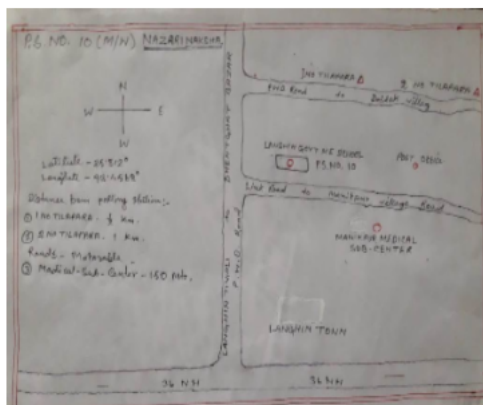

Nazri Naksha