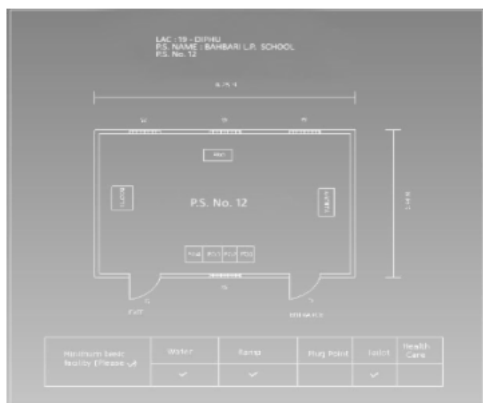

Nazri Naksha

Google Map View

Polling Station Building Front View

ভোটগ্ৰহন কেন্দ্ৰৰ সন্মুখৰ দৃশ্য

Cad View

Key MAP View