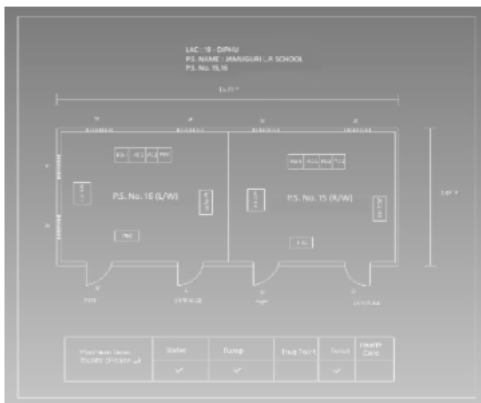

নিৰ্বাচক পঞ্জীয়ন বিষয়াৰ স্বাক্ষৰ

Nazri Naksha

Google Map View

Polling Station Building Front View

ভোটগ্ৰহন কেন্দ্ৰৰ সন্মুখৰ দৃশ্য

Cad View

Key MAP View

1 নাম : মুনিৰ গয়াৰী পিতাৰ নাম: গেন্দ্ৰা গয়াৰী ঘৰ নং : 1 বয়স : 23 লিঙ্গ : পুৰুষ	HYG0479279 ফটো উপলব্ধ	2 নাম : বংজালী নাৰ্জাৰি পিতাৰ নাম: আথা নাৰ্জাৰি ঘৰ নং : 01 বয়স : 22 লিঙ্গ : মহিলা	HYG1569094 ফটো উপলব্ধ	3 নাম : অঞ্জালী বসুমতাৰী স্বামীৰ নাম: তৰ্তেন বসুমতাৰী ঘৰ নং : 2 বয়স : 85 লিঙ্গ : মহিলা	HYG0006434 ফটো উপলব্ধ
4 নাম : শ্ৰাবতী বসুমতাৰী স্বামীৰ নাম: তৰ্তেন বসুমতাৰী ঘৰ নং : 2 বয়স : 78 লিঙ্গ : মহিলা	HYG0006435 ফটো উপলব্ধ	5 নাম : ফুলমনি বসুমতাৰী স্বামীৰ নাম: গনডীগ গয়াৰী ঘৰ নং : 2 বয়স : 48 লিঙ্গ : মহিলা	HYG0006436 ফটো উপলব্ধ	6 নাম : চন্দ্ৰ বসুমতাৰী পিতাৰ নাম: তৰ্তেন বসুমতাৰী ঘৰ নং : 2 বয়স : 46 লিঙ্গ : পুৰুষ	HYG0006438 ফটো উপলব্ধ
7 নাম : কবিতা বসুমতাৰী স্বামীৰ নাম: চন্দ্ৰ বসুমতাৰী ঘৰ নং : 2 বয়স : 40 লিঙ্গ : মহিলা	HYG0006440 ফটো উপলব্ধ	8 নাম : মালা বসুমতাৰী স্বামীৰ নাম: তুলাৰাম বসুমতাৰী ঘৰ নং : 2 বয়স : 37 লিঙ্গ : মহিলা	HYG1634657 ফটো উপলব্ধ	9 নাম : জিমতী দৈমাৰী স্বামীৰ নাম: গোবা বসুমতাৰী ঘৰ নং : 2 বয়স : 33 লিঙ্গ : মহিলা	HYG1502798 ফটো উপলব্ধ
10 নাম : সত্য বসুমতাৰী পিতাৰ নাম: চন্দ্ৰ বসুমতাৰী ঘৰ নং : 2 বয়স : 21 লিঙ্গ : পুৰুষ	HYG2550234 ফটো উপলব্ধ	11 নাম : তুলাৰাম বসুমতাৰী পিতাৰ নাম: ঠতেন্দ্ৰ বসুমতাৰী ঘৰ নং : 2খ বয়স : 41 লিঙ্গ : পুৰুষ	HYG0006439 ফটো উপলব্ধ	12 নাম : সংগিনা গয়াৰী পিতাৰ নাম: গেন্দ্ৰা গয়াৰী ঘৰ নং : 2কো বয়স : 19 লিঙ্গ : মহিলা	RDE0147066 ফটো উপলব্ধ
13 নাম : গেন্দ্ৰা গয়াৰী পিতাৰ নাম: বানেশ্বৰ গয়াৰী ঘৰ নং : 2ক বয়স : 56 লিঙ্গ : পুৰুষ	HYG1634668 ফটো উপলব্ধ	14 নাম : ললিত বাগলাৰী পিতাৰ নাম: ডাঙৰ বাগলাৰী ঘৰ নং : 3 বয়স : 72 লিঙ্গ : পুৰুষ	HYG0006443 ফটো উপলব্ধ	15 নাম : যমুনা বাগলাৰী স্বামীৰ নাম: ললিত বাগলাৰী ঘৰ নং : 3 বয়স : 67 লিঙ্গ : মহিলা	HYG0006444 ফটো উপলব্ধ
16 নাম : মীনা বাগলাৰী স্বামীৰ নাম: মঙ্গল বাগলাৰী ঘৰ নং : 3 বয়স : 43 লিঙ্গ : মহিলা	HYG0006447 ফটো উপলব্ধ	17 নাম : মনিষা বাগলাৰী স্বামীৰ নাম: দিফুলচন্দ্ৰ বাগলাৰী ঘৰ নং : 3 বয়স : 37 লিঙ্গ : মহিলা	HYG0006449 ফটো উপলব্ধ	18 নাম : গৌম্বোৰ বাগলাৰী পিতাৰ নাম: ললিত বাগলাৰী ঘৰ নং : 3 বয়স : 36 লিঙ্গ : পুৰুষ	HYG0006450 ফটো উপলব্ধ
19 নাম : বশ্মা বাগলাৰী স্বামীৰ নাম: সংগল বাগলাৰী ঘৰ নং : 3 বয়স : 35 লিঙ্গ : মহিলা	HYG0006451 ফটো উপলব্ধ	20 নাম : মৈনাথি বাগলাৰী স্বামীৰ নাম: গৌমবোৰ বাগলাৰী ঘৰ নং : 3 বয়স : 33 লিঙ্গ : মহিলা	HYG1642951 ফটো উপলব্ধ	21 নাম : মঙ্গল বাগলাৰী পিতাৰ নাম: ললিত বাগলাৰী ঘৰ নং : 3খ বয়স : 46 লিঙ্গ : পুৰুষ	HYG0006445 ফটো উপলব্ধ
22 নাম : সংগল বাগলাৰী পিতাৰ নাম: ললিতা বাগলাৰী ঘৰ নং : 3খ বয়স : 44 লিঙ্গ : পুৰুষ	HYG0006446 ফটো উপলব্ধ	23 নাম : দিফুলচন্দ্ৰ বাগলাৰী পিতাৰ নাম: ললিত বাগলাৰী ঘৰ নং : 3গ বয়স : 42 লিঙ্গ : পুৰুষ	HYG0006448 ফটো উপলব্ধ	24 নাম : জ্যোতিৰেখা বাগলাৰী স্বামীৰ নাম: বানেন বাগলাৰী ঘৰ নং : 8 বয়স : 61 লিঙ্গ : মহিলা	HYG0006452 ফটো উপলব্ধ
25 নাম : থানেশ্বৰ বাগলাৰী পিতাৰ নাম: মৌদলা বাগলাৰী ঘৰ নং : 8 বয়স : 55 লিঙ্গ : পুৰুষ	HYG0006453 ফটো উপলব্ধ	26 নাম : ৰমিলা বাগলাৰী স্বামীৰ নাম: থানেশ্বৰ বাগলাৰী ঘৰ নং : 8 বয়স : 52 লিঙ্গ : মহিলা	HYG0006454 ফটো উপলব্ধ	27 নাম : মনেশ্বৰ বাগলাৰী পিতাৰ নাম: বানেন বাগলাৰী ঘৰ নং : 8 বয়স : 43 লিঙ্গ : পুৰুষ	HYG0006456 ফটো উপলব্ধ
28 নাম : কৃষ্ণ বাগলাৰী পিতাৰ নাম: বানেন্দ্ৰ বাগলাৰী ঘৰ নং : 8 বয়স : 38 লিঙ্গ : পুৰুষ	HYG0006457 ফটো উপলব্ধ	29 নাম : দেওবাৰী বাগলাৰী স্বামীৰ নাম: মনেশ্বৰ বাগলাৰী ঘৰ নং : 8 বয়স : 34 লিঙ্গ : মহিলা	HYG2430026 ফটো উপলব্ধ	30 নাম : চুমিত্ৰা বসুমতাৰী স্বামীৰ নাম: কৃষ্ণা বাগলাৰী ঘৰ নং : 04 বয়স : 32 লিঙ্গ : মহিলা	HYG1230788 ফটো উপলব্ধ