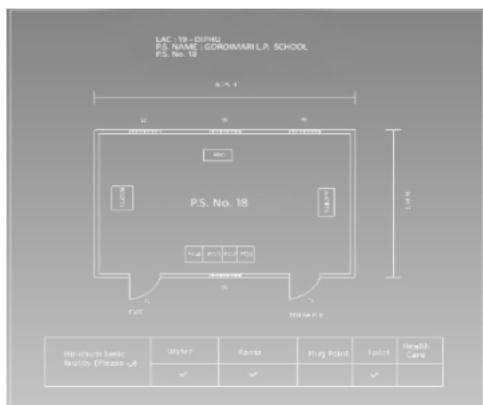

নিৰ্বাচক পঞ্জীয়ন বিষয়াৰ স্বাক্ষৰ

Nazri Naksha

Google Map View

Polling Station Building Front View

ভোটগ্ৰহন কেন্দ্ৰৰ সন্মুখৰ দৃশ্য

Cad View

Key MAP View

1 নাম : গোপেন খাখলাৰী পিতাৰ নাম: সুৰেন্দ্ৰ খাখলাৰী ঘৰ নং : ১ বয়স : 65 লিঙ্গ : পুৰুষ	HYG1834566 ফটো উপলব্ধ	2 নাম : মালতী খাখলাৰী স্বামীৰ নাম: গোপেন খাখলাৰী ঘৰ নং : ১ বয়স : 53 লিঙ্গ : মহিলা	HYG1834577 ফটো উপলব্ধ	3 নাম : অম্বালিকা খাখলাৰী পিতাৰ নাম: গপেন খাখলাৰী ঘৰ নং : ১ বয়স : 27 লিঙ্গ : মহিলা	HYG0170225 ফটো উপলব্ধ
4 নাম : অজয় খাখলাৰী পিতাৰ নাম: বাৰ্জেন্দ্ৰ খাখলাৰী ঘৰ নং : ২ বয়স : 40 লিঙ্গ : পুৰুষ	HYG0007381 ফটো উপলব্ধ	5 নাম : কন্যা খাখলাৰী স্বামীৰ নাম: অজয় খাখলাৰী ঘৰ নং : ২ বয়স : 37 লিঙ্গ : মহিলা	HYG0007382 ফটো উপলব্ধ	6 নাম : মনিকা খাখলাৰী পিতাৰ নাম: অজয় খাখলাৰী ঘৰ নং : ২ বয়স : 22 লিঙ্গ : মহিলা	RDE0116780 ফটো উপলব্ধ
7 নাম : মনিকা খাখলাৰী পিতাৰ নাম: অজয় খাখলাৰী ঘৰ নং : ২ বয়স : 21 লিঙ্গ : মহিলা	RDE0083097 ফটো উপলব্ধ	8 নাম : সুভাষ খাখলাৰী পিতাৰ নাম: বাৰ্জেন্দ্ৰ খাখলাৰী ঘৰ নং : ৩ বয়স : 48 লিঙ্গ : পুৰুষ	HYG0007383 ফটো উপলব্ধ	9 নাম : সংগীতা খাখলাৰী স্বামীৰ নাম: সুভাষ খাখলাৰী ঘৰ নং : ৩ বয়স : 44 লিঙ্গ : মহিলা	HYG0007384 ফটো উপলব্ধ
10 নাম : জংমা বসুমতাৰী স্বামীৰ নাম: ধনঞ্জয় খাখলাৰী ঘৰ নং : ৩ বয়স : 41 লিঙ্গ : মহিলা	HYG0169060 ফটো উপলব্ধ	11 নাম : তৰুন খাখলাৰী পিতাৰ নাম: বাৰ্জেন্দ্ৰ খাখলাৰী ঘৰ নং : ৩ বয়স : 38 লিঙ্গ : পুৰুষ	HYG0007385 ফটো উপলব্ধ	12 নাম : ভাগবতী খাখলাৰী স্বামীৰ নাম: তৰুন খাখলাৰী ঘৰ নং : ৩ বয়স : 37 লিঙ্গ : মহিলা	HYG0007386 ফটো উপলব্ধ
13 নাম : সঞ্জয় খাখলাৰী পিতাৰ নাম: সুভাষ খাখলাৰী ঘৰ নং : ০৩ বয়স : 26 লিঙ্গ : পুৰুষ	HYG0243790 ফটো উপলব্ধ	14 নাম : জিনা খাখলাৰী পিতাৰ নাম: তৰুন খাখলাৰী ঘৰ নং : 3 বয়স : 20 লিঙ্গ : মহিলা	RDE0065292 ফটো উপলব্ধ	15 নাম : জ্ঞানমিকা খাখলাৰী পিতাৰ নাম: সুভাষ খাখলাৰী ঘৰ নং : 3 বয়স : 20 লিঙ্গ : মহিলা	RDE0071605 ফটো উপলব্ধ
16 নাম : জোগমায়া ৰাভা স্বামীৰ নাম: প্ৰবীন খাখলাৰী ঘৰ নং : ৫ বয়স : 50 লিঙ্গ : মহিলা	HYG1834680 ফটো উপলব্ধ	17 নাম : প্ৰবীন খাখলাৰী পিতাৰ নাম: হৰেন্দ্ৰ খাখলাৰী ঘৰ নং : ৫ বয়স : 49 লিঙ্গ : পুৰুষ	HYG1834679 ফটো উপলব্ধ	18 নাম : স্মিত খাখলাৰী পিতাৰ নাম: ধনেশ্বৰ খাখলাৰী ঘৰ নং : 05 বয়স : 33 লিঙ্গ : পুৰুষ	HYG0007391 ফটো উপলব্ধ
19 নাম : ৰুমি খাখলাৰী পিতাৰ নাম: প্ৰবীন খাখলাৰী ঘৰ নং : ০৫ বয়স : 27 লিঙ্গ : মহিলা	HYG0244053 ফটো উপলব্ধ	20 নাম : ৰুমি গয়াৰী স্বামীৰ নাম: স্মিত খাখলাৰী ঘৰ নং : 05 বয়স : 27 লিঙ্গ : মহিলা	JHC0043117 ফটো উপলব্ধ	21 নাম : নিতু খাখলাৰী পিতাৰ নাম: প্ৰবীন খাখলাৰী ঘৰ নং : 5 বয়স : 21 লিঙ্গ : পুৰুষ	HYG2529188 ফটো উপলব্ধ
22 নাম : ধনেশ্বৰ খাখলাৰী পিতাৰ নাম: সুৰেশ খাখলাৰী ঘৰ নং : ৬ বয়স : 48 লিঙ্গ : পুৰুষ	HYG1834726 ফটো উপলব্ধ	23 নাম : মনেশ্বৰ খাখলাৰী পিতাৰ নাম: সুৰেশ খাখলাৰী ঘৰ নং : ৬ বয়স : 45 লিঙ্গ : পুৰুষ	HYG1834737 ফটো উপলব্ধ	24 নাম : আনন্দ খাখলাৰী পিতাৰ নাম: সুৰেশ খাখলাৰী ঘৰ নং : ৬ বয়স : 44 লিঙ্গ : পুৰুষ	HYG1834704 ফটো উপলব্ধ
25 নাম : কান্তেশ্বৰ খাখলাৰী পিতাৰ নাম: সুৰেশ খাখলাৰী ঘৰ নং : ৬ বয়স : 44 লিঙ্গ : পুৰুষ	HYG0007387 ফটো উপলব্ধ	26 নাম : জিন্তী খাখলাৰী স্বামীৰ নাম: মনেশ্বৰ খাখলাৰী ঘৰ নং : ৬ বয়স : 43 লিঙ্গ : মহিলা	HYG0007388 ফটো উপলব্ধ	27 নাম : চনাশ্ৰী খাখলাৰী স্বামীৰ নাম: ধনেশ্বৰ খাখলাৰী ঘৰ নং : ৬ বয়স : 43 লিঙ্গ : মহিলা	HYG1834748 ফটো উপলব্ধ
28 নাম : ৰজত খাখলাৰী পিতাৰ নাম: ভদ্ৰেশ্বৰ খাখলাৰী ঘৰ নং : ৬ বয়স : 42 লিঙ্গ : পুৰুষ	HYG1834715 ফটো উপলব্ধ	29 নাম : সম্বাৰী খাখলাৰী স্বামীৰ নাম: কান্তেশ্বৰ খাখলাৰী ঘৰ নং : ৬ বয়স : 42 লিঙ্গ : মহিলা	HYG0007389 ফটো উপলব্ধ	30 নাম : দেবজনী খাখলাৰী স্বামীৰ নাম: আনন্দ খাখলাৰী ঘৰ নং : ৬ বয়স : 41 লিঙ্গ : মহিলা	HYG0007390 ফটো উপলব্ধ