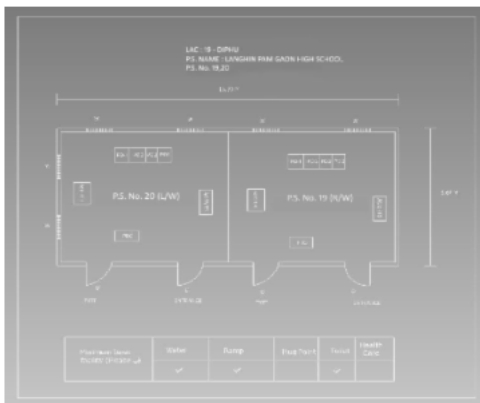

নিৰ্বাচক পঞ্জীয়ন বিষয়াৰ স্বাক্ষৰ

Nazri Naksha

Google Map View

Polling Station Building Front View

ভোটগ্ৰহন কেন্দ্ৰৰ সন্মুখৰ দৃশ্য

Cad View

Key MAP View

1 নাম : নাৰায়ন মেধী পিতাৰ নাম: মাধব মেধী ঘৰ নং : ১ বয়স : 70 লিঙ্গ : পুৰুষ	HYG0007789 ফটো উপলব্ধ	2 নাম : মনীমাই মেধী স্বামীৰ নাম: শ্ৰীনাৰায়ন মেধী ঘৰ নং : ১ বয়স : 45 লিঙ্গ : মহিলা	HYG0007790 ফটো উপলব্ধ	3 নাম : বিজয়মণি দাস স্বামীৰ নাম: অজয় দাস ঘৰ নং : 1 বয়স : 32 লিঙ্গ : মহিলা	HYG1576750 ফটো উপলব্ধ
4 নাম : সৰ্বস্বৰ্গসৰ দৈমাৰী পিতাৰ নাম: নিপেন দৈমাৰী ঘৰ নং : 01 বয়স : 21 লিঙ্গ : পুৰুষ	RDE0045708 ফটো উপলব্ধ	5 নাম : ব্যাধ হীৰা পিতাৰ নাম: চুখাল হীৰা ঘৰ নং : ১ক বয়স : 73 লিঙ্গ : পুৰুষ	HYG0007792 ফটো উপলব্ধ	6 নাম : কবিতা হীৰা স্বামীৰ নাম: ব্যাধ হীৰা ঘৰ নং : ১ক বয়স : 48 লিঙ্গ : মহিলা	HYG0007793 ফটো উপলব্ধ
E 7 নাম : বিপুল মেধী পিতাৰ নাম: মাধব মেধী ঘৰ নং : ১ক বয়স : 48 লিঙ্গ : পুৰুষ	HYG0007794 ফটো উপলব্ধ	8 নাম : পিলপিলী মেধী স্বামীৰ নাম: বিপুল মেধী ঘৰ নং : ১ক বয়স : 37 লিঙ্গ : মহিলা	HYG0007795 ফটো উপলব্ধ	E 9 নাম : বিপুল হিৰা পিতাৰ নাম: বিয়াদ হিৰা ঘৰ নং : ১ক বয়স : 34 লিঙ্গ : পুৰুষ	HYG1944178 ফটো উপলব্ধ
10 নাম : লব মেধী পিতাৰ নাম: মাধব মেধী ঘৰ নং : ২ বয়স : 58 লিঙ্গ : পুৰুষ	HYG0007796 ফটো উপলব্ধ	11 নাম : মীৰা মেধী স্বামীৰ নাম: লব মেধী ঘৰ নং : ২ বয়স : 48 লিঙ্গ : মহিলা	HYG0007797 ফটো উপলব্ধ	12 নাম : গুনমাই মেধী স্বামীৰ নাম: বামেশ্বৰ মেধী ঘৰ নং : ৩ বয়স : 48 লিঙ্গ : মহিলা	HYG0007800 ফটো উপলব্ধ
13 নাম : বাদল মেধী পিতাৰ নাম: বামেশ্বৰ মেধী ঘৰ নং : ৩ বয়স : 37 লিঙ্গ : পুৰুষ	HYG0007801 ফটো উপলব্ধ	14 নাম : নিহা মেধী স্বামীৰ নাম: বাদল মেধী ঘৰ নং : ৩ বয়স : 34 লিঙ্গ : মহিলা	HYG1944076 ফটো উপলব্ধ	15 নাম : কৃষ্ণ মেধী পিতাৰ নাম: ভাবিত মেধী ঘৰ নং : ৪ বয়স : 58 লিঙ্গ : পুৰুষ	HYG0007803 ফটো উপলব্ধ
16 নাম : হৰি প্ৰিয়া মেধী স্বামীৰ নাম: কৃষ্ণ মেধী ঘৰ নং : ৪ বয়স : 48 লিঙ্গ : মহিলা	HYG0007804 ফটো উপলব্ধ	17 নাম : বেণী মেধী পিতাৰ নাম: ভাবিত মেধী ঘৰ নং : ৪ বয়স : 43 লিঙ্গ : মহিলা	HYG0007805 ফটো উপলব্ধ	18 নাম : সৰুমাই মেধী স্বামীৰ নাম: নন্দ মেধী ঘৰ নং : ৫ বয়স : 70 লিঙ্গ : মহিলা	HYG0007806 ফটো উপলব্ধ
19 নাম : দেব কান্ত দাস পিতাৰ নাম: লহৰাম দাস ঘৰ নং : ৫ বয়স : 63 লিঙ্গ : পুৰুষ	HYG1944156 ফটো উপলব্ধ	20 নাম : নিজামল মেধী পিতাৰ নাম: কুলমনী মেধী ঘৰ নং : ৫ বয়স : 48 লিঙ্গ : পুৰুষ	HYG0007808 ফটো উপলব্ধ	21 নাম : গুনমনী মেধী মাতৃৰ নাম: সৰুমাই মেধী ঘৰ নং : ৫ বয়স : 45 লিঙ্গ : পুৰুষ	HYG0007809 ফটো উপলব্ধ
22 নাম : মাইনা মেধী স্বামীৰ নাম: নিজামল মেধী ঘৰ নং : ৫ বয়স : 43 লিঙ্গ : মহিলা	HYG0007811 ফটো উপলব্ধ	23 নাম : দদিৰাম মেধী পিতাৰ নাম: ধনেশ্বৰ মেধী ঘৰ নং : ৫ বয়স : 43 লিঙ্গ : পুৰুষ	HYG0007810 ফটো উপলব্ধ	24 নাম : গনেশ মেধী পিতাৰ নাম: লোবা মেধী ঘৰ নং : ৫ বয়স : 42 লিঙ্গ : পুৰুষ	HYG0007812 ফটো উপলব্ধ
25 নাম : বন্তী দাস পিতাৰ নাম: দেব কান্ত দাস ঘৰ নং : ৫ বয়স : 39 লিঙ্গ : মহিলা	HYG0214767 ফটো উপলব্ধ	26 নাম : অকন মনি মেধী মাতৃৰ নাম: হৰুমাই মেধী ঘৰ নং : ৫ বয়স : 37 লিঙ্গ : মহিলা	HYG2431405 ফটো উপলব্ধ	27 নাম : দিগন্ত মেধী পিতাৰ নাম: লব মেধী ঘৰ নং : ৫ বয়স : 36 লিঙ্গ : পুৰুষ	HYG0007814 ফটো উপলব্ধ
28 নাম : জয়ন্ত মেধী পিতাৰ নাম: গনেশ মেধী ঘৰ নং : ৫ বয়স : 36 লিঙ্গ : পুৰুষ	HYG0007815 ফটো উপলব্ধ	29 নাম : কবিতা হিৰা স্বামীৰ নাম: জয়ন্ত মেধী ঘৰ নং : ৫ বয়স : 31 লিঙ্গ : মহিলা	HYG2431381 ফটো উপলব্ধ	30 নাম : গুৰলা মেধী মাতৃৰ নাম: সৰুমাই মেধী ঘৰ নং : ৫ বয়স : 31 লিঙ্গ : মহিলা	HYG0369942 ফটো উপলব্ধ