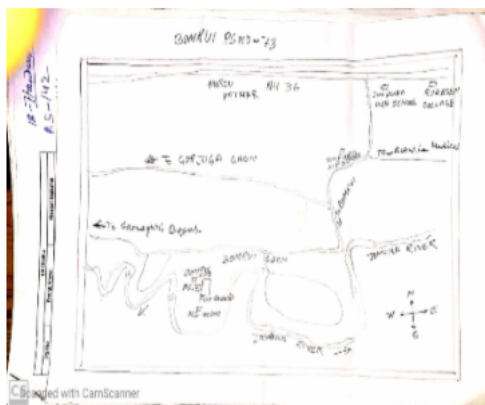

Nazri Naksha