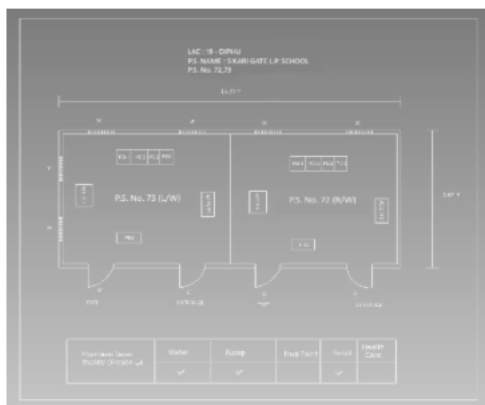

নিৰ্বাচক পঞ্জীয়ন বিষয়াৰ স্বাক্ষৰ

Nazri Naksha

Google Map View

Polling Station Building Front View

ভোটগ্ৰহন কেন্দ্ৰৰ সন্মুখৰ দৃশ্য

Cad View

Key MAP View

বিধানসভা সমষ্টিৰ নম্বৰ আৰু নাম : 109-হাওৰাঘাট  
অংশৰ নম্বৰ আৰু নাম : 1-বম বুই গাঁও