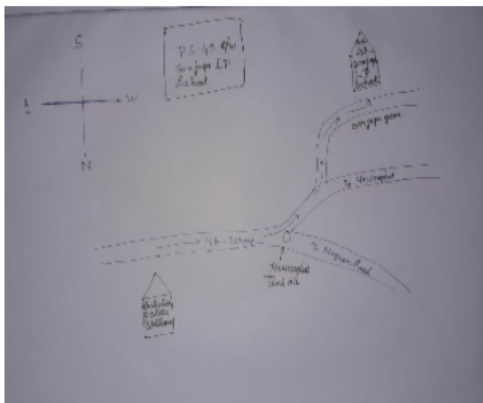

Nazri Naksha