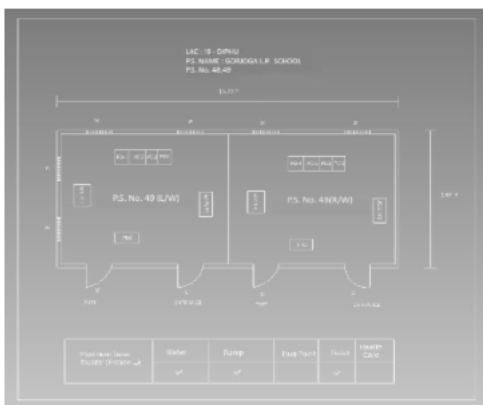

নিৰ্বাচক পঞ্জীয়ন বিষয়াৰ স্বাক্ষৰ

Nazri Naksha

Google Map View

Polling Station Building Front View

ভোটগ্ৰহন কেন্দ্ৰৰ সন্মুখৰ দৃশ্য

Cad View

Key MAP View

1 নাম : বাসন্তী বাগলাৰী স্বামীৰ নাম: গমন বাগলাৰী ঘৰ নং : ১ বয়স : 61 লিঙ্গ : মহিলা	HYG4834575 ফটো উপলব্ধ	2 নাম : বহেন বসুমতাৰী পিতাৰ নাম: আছিন বসুমতাৰী ঘৰ নং : ১ বয়স : 50 লিঙ্গ : পুৰুষ	HYG0243998 ফটো উপলব্ধ	3 নাম : হেমন্ত বাগলাৰী পিতাৰ নাম: গমন বাগলাৰী ঘৰ নং : ১ বয়স : 41 লিঙ্গ : পুৰুষ	HYG4834597 ফটো উপলব্ধ
4 নাম : বিণা বসুমতাৰী স্বামীৰ নাম: বৃহেনা বসুমতাৰী ঘৰ নং : ১ বয়স : 36 লিঙ্গ : মহিলা	HYG4834633 ফটো উপলব্ধ	5 নাম : পুনম বাগলাৰী স্বামীৰ নাম: হেমন্ত বাগলাৰী ঘৰ নং : ১ বয়স : 36 লিঙ্গ : মহিলা	HYG4834600 ফটো উপলব্ধ	6 নাম : বশ্মি খাখলাৰী পিতাৰ নাম: দেবেন খাখলাৰী ঘৰ নং : 01 বয়স : 31 লিঙ্গ : মহিলা	RDE0080903 ফটো উপলব্ধ
7 নাম : টিনা বাগলাৰী পিতাৰ নাম: হেমন্ত বাগলাৰী ঘৰ নং : 1 বয়স : 21 লিঙ্গ : মহিলা	HYG2543619 ফটো উপলব্ধ	8 নাম : হাথৰ খাকলাৰী স্বামীৰ নাম: মনুুু খাকলাৰী ঘৰ নং : ২ বয়স : 47 লিঙ্গ : মহিলা	HYG4834699 ফটো উপলব্ধ	9 নাম : দিপালী খাখলাৰী স্বামীৰ নাম: মেনছ বসুমতাৰী ঘৰ নং : ২ বয়স : 40 লিঙ্গ : মহিলা	HYG4834677 ফটো উপলব্ধ
10 নাম : মেনছ বসুমতাৰী পিতাৰ নাম: সুমীল বসুমতাৰী ঘৰ নং : ২ বয়স : 38 লিঙ্গ : পুৰুষ	HYG4834666 ফটো উপলব্ধ	11 নাম : মাইন হেজ আৰী স্বামীৰ নাম: মনুুু হাজোৱাৰী ঘৰ নং : ২ কু বয়স : 36 লিঙ্গ : মহিলা	HYG4841069 ফটো উপলব্ধ	12 নাম : ধৰ্মস্টী খাখলাৰী পিতাৰ নাম: যতীন খাখলাৰী ঘৰ নং : ২ কু বয়স : 31 লিঙ্গ : পুৰুষ	HYG0290676 ফটো উপলব্ধ
13 নাম : যতীন খাকলাৰী পিতাৰ নাম: জানুৰাম খাকলাৰী ঘৰ নং : ২ কু বয়স : 52 লিঙ্গ : পুৰুষ	HYG4834713 ফটো উপলব্ধ	14 নাম : পানীদৈ খাকলাৰী স্বামীৰ নাম: যতীন খাকলাৰী ঘৰ নং : ২ কু বয়স : 47 লিঙ্গ : মহিলা	HYG4834724 ফটো উপলব্ধ	15 নাম : মাম খাকলাৰী পিতাৰ নাম: যতীন খাকলাৰী ঘৰ নং : ২ কু বয়স : 38 লিঙ্গ : মহিলা	HYG4834735 ফটো উপলব্ধ
16 নাম : পেটুলি খাকলাৰী স্বামীৰ নাম: পূৰ্ণকান্ত খাকলাৰী ঘৰ নং : ৩ বয়স : 69 লিঙ্গ : মহিলা	HYG4834746 ফটো উপলব্ধ	17 নাম : প্ৰবিত্ৰ খাকলাৰী পিতাৰ নাম: পূৰ্ণকান্ত খাকলাৰী ঘৰ নং : ৩ বয়স : 52 লিঙ্গ : পুৰুষ	HYG4834757 ফটো উপলব্ধ	18 নাম : প্ৰভাত খাকলাৰী পিতাৰ নাম: পূৰ্ণকান্ত খাকলাৰী ঘৰ নং : ৩ বয়স : 50 লিঙ্গ : পুৰুষ	HYG4834768 ফটো উপলব্ধ
19 নাম : বিনোদ খাকলাৰী পিতাৰ নাম: পূৰ্ণকান্ত খাকলাৰী ঘৰ নং : ৩ বয়স : 48 লিঙ্গ : পুৰুষ	HYG4834780 ফটো উপলব্ধ	20 নাম : কাঞ্চনী খাকলাৰী স্বামীৰ নাম: প্ৰভাত খাকলাৰী ঘৰ নং : ৩ বয়স : 45 লিঙ্গ : মহিলা	HYG4834779 ফটো উপলব্ধ	21 নাম : বশ্মী খাখলাৰী পিতাৰ নাম: প্ৰভাত খাখলাৰী ঘৰ নং : ৩ বয়স : 28 লিঙ্গ : মহিলা	HYG0315176 ফটো উপলব্ধ
22 নাম : বেবিকা খাখলাৰী পিতাৰ নাম: প্ৰভাত খাখলাৰী ঘৰ নং : ৩ বয়স : 25 লিঙ্গ : মহিলা	HYG0578229 ফটো উপলব্ধ	23 নাম : দীপালী বসুমতাৰী স্বামীৰ নাম: তোলীন বসুমতাৰী ঘৰ নং : ৪ বয়স : 49 লিঙ্গ : মহিলা	HYG4834815 ফটো উপলব্ধ	24 নাম : ধীৰাজ জ্যোতি বসুমতাৰী পিতাৰ নাম: তুলন বসুমতাৰী ঘৰ নং : ৪ বয়স : 32 লিঙ্গ : পুৰুষ	HYG4834826 ফটো উপলব্ধ
25 নাম : দিবা বসুমতাৰী পিতাৰ নাম: তুলন বসুমতাৰী ঘৰ নং : ৪ বয়স : 28 লিঙ্গ : মহিলা	HYG0330506 ফটো উপলব্ধ	26 নাম : ইন বসুমতাৰী পিতাৰ নাম: লেত তুলন বসুমতাৰী ঘৰ নং : ৪ ৫ বয়স : 25 লিঙ্গ : মহিলা	HYG0526913 ফটো উপলব্ধ	27 নাম : নেনা বসুমতাৰী মাতৃৰ নাম: দিপালি বসুমতাৰী ঘৰ নং : 4 বয়স : 22 লিঙ্গ : মহিলা	HYG2499291 ফটো উপলব্ধ
28 নাম : জুলী বড়ো স্বামীৰ নাম: চন্দ্ৰ বড়ো ঘৰ নং : ৫ বয়স : 59 লিঙ্গ : মহিলা	HYG4834860 ফটো উপলব্ধ	29 নাম : দেবেন বড়ো পিতাৰ নাম: লাডুৰাম বড়ো ঘৰ নং : ৫ বয়স : 58 লিঙ্গ : পুৰুষ	HYG4834848 ফটো উপলব্ধ	30 নাম : চুচিলা বড়ো স্বামীৰ নাম: দেবেন বড়ো ঘৰ নং : ৫ বয়স : 56 লিঙ্গ : মহিলা	HYG4834859 ফটো উপলব্ধ