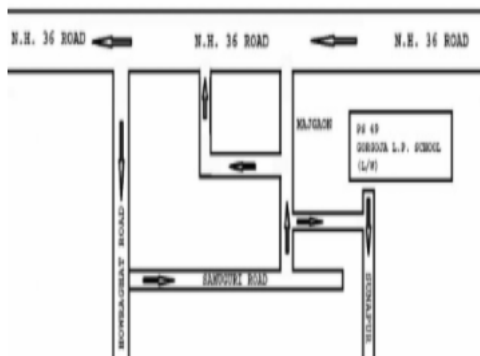

নিৰ্বাচক পঞ্জীয়ন বিষয়াৰ স্বাক্ষৰ

Nazri Naksha

Google Map View

Polling Station Building Front View

ভোটগ্ৰহন কেন্দ্ৰৰ সন্মুখৰ দৃশ্য

Cad View

Key MAP View

1 নাম : বাসন্তী বাগলাৰী স্বামীৰ নাম: গমন বাগলাৰী ঘৰ নং : ১ বয়স : 61 লিঙ্গ : মহিলা	HYG4834575 ফটো উপলব্ধ	2 নাম : বহেন বসুমতাৰী পিতাৰ নাম: আছিন বসুমতাৰী ঘৰ নং : ১ বয়স : 50 লিঙ্গ : পুৰুষ	HYG0243998 ফটো উপলব্ধ	3 নাম : হেমন্ত বাগলাৰী পিতাৰ নাম: গমন বাগলাৰী ঘৰ নং : ১ বয়স : 41 লিঙ্গ : পুৰুষ	HYG4834597 ফটো উপলব্ধ
4 নাম : বিণা বসুমতাৰী স্বামীৰ নাম: বৃহেনা বসুমতাৰী ঘৰ নং : ১ বয়স : 36 লিঙ্গ : মহিলা	HYG4834633 ফটো উপলব্ধ	5 নাম : পুনম বাগলাৰী স্বামীৰ নাম: হেমন্ত বাগলাৰী ঘৰ নং : ১ বয়স : 36 লিঙ্গ : মহিলা	HYG4834600 ফটো উপলব্ধ	6 নাম : বশ্মি খাখলাৰী পিতাৰ নাম: দেবেন খাখলাৰী ঘৰ নং : 01 বয়স : 31 লিঙ্গ : মহিলা	RDE0080903 ফটো উপলব্ধ
7 নাম : টিনা বাগলাৰী পিতাৰ নাম: হেমন্ত বাগলাৰী ঘৰ নং : 1 বয়স : 21 লিঙ্গ : মহিলা	HYG2543619 ফটো উপলব্ধ	8 নাম : হাথৰ খাকলাৰী স্বামীৰ নাম: মনুুু খাকলাৰী ঘৰ নং : ২ বয়স : 47 লিঙ্গ : মহিলা	HYG4834699 ফটো উপলব্ধ	9 নাম : দিপালী খাখলাৰী স্বামীৰ নাম: মেনছ বসুমতাৰী ঘৰ নং : ২ বয়স : 40 লিঙ্গ : মহিলা	HYG4834677 ফটো উপলব্ধ
10 নাম : মেনছ বসুমতাৰী পিতাৰ নাম: সুমীল বসুমতাৰী ঘৰ নং : ২ বয়স : 38 লিঙ্গ : পুৰুষ	HYG4834666 ফটো উপলব্ধ	11 নাম : মাইন হেজ আৰী স্বামীৰ নাম: মনুুু হাজোৱাৰী ঘৰ নং : ২ কু বয়স : 36 লিঙ্গ : মহিলা	HYG4841069 ফটো উপলব্ধ	12 নাম : ধৰ্মস্টী খাখলাৰী পিতাৰ নাম: যতীন খাখলাৰী ঘৰ নং : ২ কু বয়স : 31 লিঙ্গ : পুৰুষ	HYG0290676 ফটো উপলব্ধ
13 নাম : যতীন খাকলাৰী পিতাৰ নাম: জানুৰাম খাকলাৰী ঘৰ নং : ২ কু বয়স : 52 লিঙ্গ : পুৰুষ	HYG4834713 ফটো উপলব্ধ	14 নাম : পানীদৈ খাকলাৰী স্বামীৰ নাম: যতীন খাকলাৰী ঘৰ নং : ২ কু বয়স : 47 লিঙ্গ : মহিলা	HYG4834724 ফটো উপলব্ধ	15 নাম : মাম খাকলাৰী পিতাৰ নাম: যতীন খাকলাৰী ঘৰ নং : ২ কু বয়স : 38 লিঙ্গ : মহিলা	HYG4834735 ফটো উপলব্ধ
16 নাম : পেটুলি খাকলাৰী স্বামীৰ নাম: পূৰ্ণকান্ত খাকলাৰী ঘৰ নং : ৩ বয়স : 69 লিঙ্গ : মহিলা	HYG4834746 ফটো উপলব্ধ	17 নাম : প্ৰবিত্ৰ খাকলাৰী পিতাৰ নাম: পূৰ্ণকান্ত খাকলাৰী ঘৰ নং : ৩ বয়স : 52 লিঙ্গ : পুৰুষ	HYG4834757 ফটো উপলব্ধ	18 নাম : প্ৰভাত খাকলাৰী পিতাৰ নাম: পূৰ্ণকান্ত খাকলাৰী ঘৰ নং : ৩ বয়স : 50 লিঙ্গ : পুৰুষ	HYG4834768 ফটো উপলব্ধ
19 নাম : বিনোদ খাকলাৰী পিতাৰ নাম: পূৰ্ণকান্ত খাকলাৰী ঘৰ নং : ৩ বয়স : 48 লিঙ্গ : পুৰুষ	HYG4834780 ফটো উপলব্ধ	20 নাম : কাঞ্চনী খাকলাৰী স্বামীৰ নাম: প্ৰভাত খাকলাৰী ঘৰ নং : ৩ বয়স : 45 লিঙ্গ : মহিলা	HYG4834779 ফটো উপলব্ধ	21 নাম : বশ্মী খাখলাৰী পিতাৰ নাম: প্ৰভাত খাখলাৰী ঘৰ নং : ৩ বয়স : 28 লিঙ্গ : মহিলা	HYG0315176 ফটো উপলব্ধ
22 নাম : বেবিকা খাখলাৰী পিতাৰ নাম: প্ৰভাত খাখলাৰী ঘৰ নং : ৩ বয়স : 25 লিঙ্গ : মহিলা	HYG0578229 ফটো উপলব্ধ	23 নাম : দীপালী বসুমতাৰী স্বামীৰ নাম: তোলীন বসুমতাৰী ঘৰ নং : ৪ বয়স : 49 লিঙ্গ : মহিলা	HYG4834815 ফটো উপলব্ধ	24 নাম : ধীৰাজ জ্যোতি বসুমতাৰী পিতাৰ নাম: তুলন বসুমতাৰী ঘৰ নং : ৪ বয়স : 32 লিঙ্গ : পুৰুষ	HYG4834826 ফটো উপলব্ধ
25 নাম : দিবা বসুমতাৰী পিতাৰ নাম: তুলন বসুমতাৰী ঘৰ নং : ৪ বয়স : 28 লিঙ্গ : মহিলা	HYG0330506 ফটো উপলব্ধ	26 নাম : ইন বসুমতাৰী পিতাৰ নাম: লেত তুলন বসুমতাৰী ঘৰ নং : ৪ ৫ বয়স : 25 লিঙ্গ : মহিলা	HYG0526913 ফটো উপলব্ধ	27 নাম : নেনা বসুমতাৰী মাতৃৰ নাম: দিপালি বসুমতাৰী ঘৰ নং : 4 বয়স : 22 লিঙ্গ : মহিলা	HYG2499291 ফটো উপলব্ধ
28 নাম : জুলী বড়ো স্বামীৰ নাম: চন্দ্ৰ বড়ো ঘৰ নং : ৫ বয়স : 59 লিঙ্গ : মহিলা	HYG4834860 ফটো উপলব্ধ	29 নাম : দেবেন বড়ো পিতাৰ নাম: লাডুৰাম বড়ো ঘৰ নং : ৫ বয়স : 58 লিঙ্গ : পুৰুষ	HYG4834848 ফটো উপলব্ধ	30 নাম : চুচিলা বড়ো স্বামীৰ নাম: দেবেন বড়ো ঘৰ নং : ৫ বয়স : 56 লিঙ্গ : মহিলা	HYG4834859 ফটো উপলব্ধ