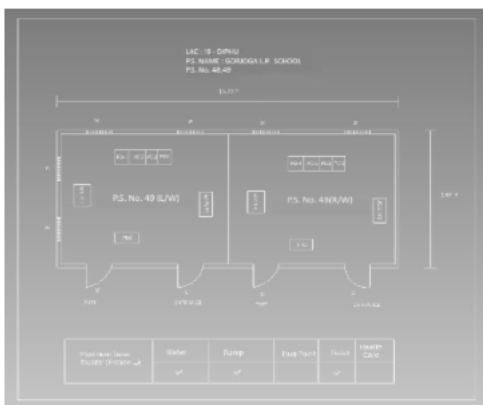

Nazri Naksha

Google Map View

Polling Station Building Front View

ভোটগ্ৰহন কেন্দ্ৰৰ সন্মুখৰ দৃশ্য

Cad View

Key MAP View