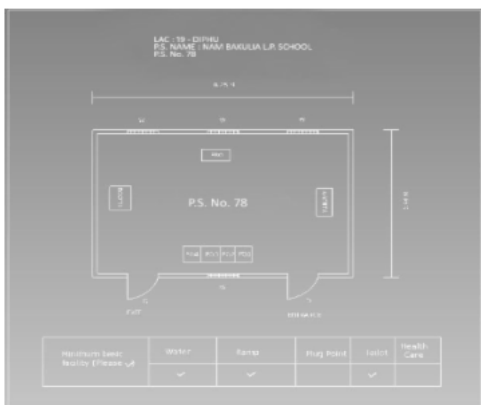

নিৰ্বাচক পঞ্জীয়ন বিষয়াৰ স্বাক্ষৰ

Nazri Naksha

Google Map View

Polling Station Building Front View

ভোটগ্ৰহন কেন্দ্ৰৰ সন্মুখৰ দৃশ্য

Cad View

Key MAP View

1 নাম : শকন্তলা নুনিছা স্বামীৰ নাম: মহেন্দ্ৰ নুনিছা ঘৰ নং : ১ বয়স : ৪৭ লিঙ্গ : মহিলা	HYG7834562 ফটো উপলব্ধ	2 নাম : প্ৰেমলাল নুনিছা পিতাৰ নাম: মহেন্দ্ৰ নুনিছা ঘৰ নং : ১ বয়স : ৪৪ লিঙ্গ : পুৰুষ	HYG7834573 ফটো উপলব্ধ	3 নাম : পদ্মিনী নুনিছা স্বামীৰ নাম: প্ৰেমলাল নুনিছা ঘৰ নং : ১ বয়স : ৩৬ লিঙ্গ : মহিলা	HYG7834595 ফটো উপলব্ধ
4 নাম : বাধিকা চৌহান পিতাৰ নাম: মহেন্দ্ৰ চৌহান ঘৰ নং : ১ বয়স : ২১ লিঙ্গ : মহিলা	RDE0023325 ফটো উপলব্ধ	5 নাম : ফৰমেন নুনিছা পিতাৰ নাম: ফনেন্দ্ৰ নুনিছা ঘৰ নং : ২ বয়স : ৪০ লিঙ্গ : পুৰুষ	HYG7834620 ফটো উপলব্ধ	6 নাম : ৰমিতা দাউলাগফ স্বামীৰ নাম: সুদীপ নুনিছা ঘৰ নং : ০২ বয়স : ৪০ লিঙ্গ : মহিলা	HYG7834960 ফটো উপলব্ধ
7 নাম : অৰ্চনা নুনিছা স্বামীৰ নাম: ফৰমেন নুনিছা ঘৰ নং : ২ বয়স : ৩৪ লিঙ্গ : মহিলা	HYG7834631 ফটো উপলব্ধ	8 নাম : সুদীপ নুনিছা পিতাৰ নাম: ফুলেন্দ্ৰ নুনিছা ঘৰ নং : ০২ বয়স : ৩৪ লিঙ্গ : পুৰুষ	HYG7834642 ফটো উপলব্ধ	9 নাম : এসীতী নুনিছা পিতাৰ নাম: ৰমেন নুনিছা ঘৰ নং : ২ বয়স : ২১ লিঙ্গ : মহিলা	RDE0027623 ফটো উপলব্ধ
10 নাম : সঞ্জতী নুনিছা পিতাৰ নাম: সুদীপ নুনিছা ঘৰ নং : ২ বয়স : ২০ লিঙ্গ : মহিলা	RDE0019315 ফটো উপলব্ধ	11 নাম : পুতুলী নুনিছা স্বামীৰ নাম: জয়ফুল নুনিছা ঘৰ নং : ৩ বয়স : ৬৭ লিঙ্গ : মহিলা	HYG7834697 ফটো উপলব্ধ	12 নাম : জয়ফলাল নুনিছা পিতাৰ নাম: মহেন্দ্ৰ নুনিছা ঘৰ নং : ৩ বয়স : ৫৩ লিঙ্গ : পুৰুষ	HYG7834686 ফটো উপলব্ধ
13 নাম : শৰ্মিলা হোজাইছা স্বামীৰ নাম: ৰাজিত হোজাইছা ঘৰ নং : ৪ বয়স : ৩৭ লিঙ্গ : মহিলা	HYG7834813 ফটো উপলব্ধ	14 নাম : সঞ্জয় নুনিছা পিতাৰ নাম: জয়ফলাল নুনিছা ঘৰ নং : ৪ বয়স : ৩২ লিঙ্গ : পুৰুষ	HYG7834846 ফটো উপলব্ধ	15 নাম : জয়দীপ নুনিছা পিতাৰ নাম: জয়ফলাল নুনিছা ঘৰ নং : ৫ বয়স : ৩৬ লিঙ্গ : পুৰুষ	HYG7834733 ফটো উপলব্ধ
16 নাম : ৰশ্মী জহৰীছা পিতাৰ নাম: তাস্বি কেংপৰায় ঘৰ নং : ০৫ বয়স : ৪৩ লিঙ্গ : মহিলা	HYG7836988 ফটো উপলব্ধ	17 নাম : ছনা নুনিছা স্বামীৰ নাম: জয়দীপ নুনিছা ঘৰ নং : ৫ বয়স : ৩২ লিঙ্গ : মহিলা	HYG7841998 ফটো উপলব্ধ	18 নাম : জয়মন্দ্ৰ হোজাইছা পিতাৰ নাম: সদন হোজাইছা ঘৰ নং : ৬ বয়স : ৪৪ লিঙ্গ : পুৰুষ	HYG7834766 ফটো উপলব্ধ
19 নাম : পঞ্চদী হোজাইছা স্বামীৰ নাম: জয়মন্দ্ৰ হোজাইছা ঘৰ নং : ৬ বয়স : ৭৪ লিঙ্গ : মহিলা	HYG7834777 ফটো উপলব্ধ	20 নাম : লজিত হোজাইছা পিতাৰ নাম: জয়মন্দ্ৰ হোজাইছা ঘৰ নং : ৬ বয়স : ৫১ লিঙ্গ : পুৰুষ	HYG7834788 ফটো উপলব্ধ	21 নাম : জীত হোজাইছা পিতাৰ নাম: জয়মন্দ্ৰ হোজাইছা ঘৰ নং : ৬ বয়স : ৪৬ লিঙ্গ : পুৰুষ	HYG7834802 ফটো উপলব্ধ
22 নাম : অঞ্জলী মজোৱাৰ স্বামীৰ নাম: ৰবিন সিং মজোৱাৰ ঘৰ নং : ৬ বয়স : ৩৬ লিঙ্গ : মহিলা	HYG9334810 ফটো উপলব্ধ	23 নাম : পম্পী বৈজ্ঞান্য স্বামীৰ নাম: ৰাজিত হোজাযসা ঘৰ নং : ৬ বয়স : ৩৫ লিঙ্গ : মহিলা	HYG2538429 ফটো উপলব্ধ	24 নাম : লিছানন্দ দাউলাগফ পিতাৰ নাম: ক্ষেত্ৰলাল মদাউলাগফ ঘৰ নং : ৬কু বয়স : ৪৬ লিঙ্গ : পুৰুষ	HYG7835010 ফটো উপলব্ধ
25 নাম : অমলদী দাউলাগফ স্বামীৰ নাম: লিছানন্দ দাউলাগফ ঘৰ নং : ৬কু বয়স : ৪০ লিঙ্গ : মহিলা	HYG7835021 ফটো উপলব্ধ	26 নাম : কানাই ছৰংছা পিতাৰ নাম: উমাৰাম ছৰংছা ঘৰ নং : ০৭ বয়স : ৪৩ লিঙ্গ : পুৰুষ	HYG7835429 ফটো উপলব্ধ	27 নাম : মহাদেব হোজাইছা পিতাৰ নাম: জয়মন্দ্ৰ হোজাইছা ঘৰ নং : ৭ বয়স : ৩৭ লিঙ্গ : পুৰুষ	HYG7834744 ফটো উপলব্ধ
28 নাম : পূৰ্ণিমালা হোজাযসা পিতাৰ নাম: জ্যোমেণ্ডৰা হোজাযসা ঘৰ নং : ৭ বয়স : ৩৭ লিঙ্গ : মহিলা	RDE0055921 ফটো উপলব্ধ	29 নাম : মমিলা হাফলংবাৰ স্বামীৰ নাম: মহাদেব হোজাইছা ঘৰ নং : ৭ বয়স : ৩১ লিঙ্গ : মহিলা	HYG2418759 ফটো উপলব্ধ	30 নাম : বিনালী ছৰংছা পিতাৰ নাম: উমাৰাম ছৰংছা ঘৰ নং : ০৭ বয়স : ৩১ লিঙ্গ : মহিলা	HYG7842253 ফটো উপলব্ধ