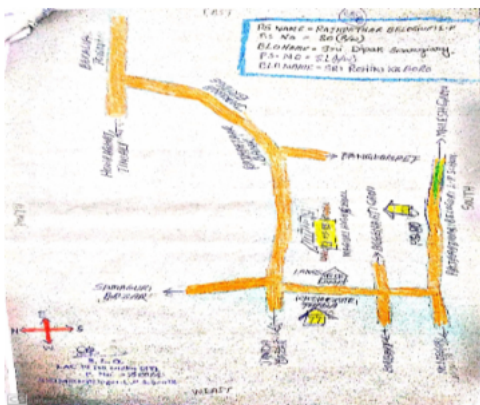

Nazri Naksha