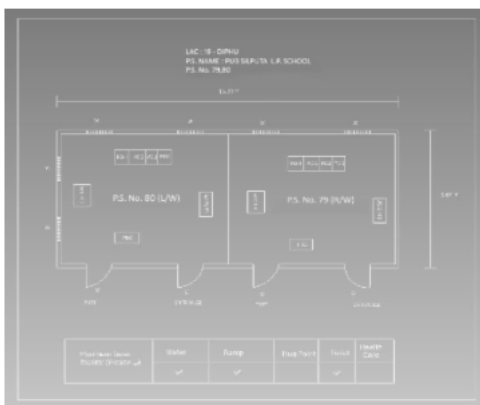

নিৰ্বাচক পঞ্জীয়ন বিষয়াৰ স্বাক্ষৰ

Nazri Naksha

Google Map View

Polling Station Building Front View

ভোটগ্ৰহন কেন্দ্ৰৰ সন্মুখৰ দৃশ্য

Cad View

Key MAP View

1 নাম : যদু বৰদলৈ পিতাৰ নাম: ভাটিস্ব বৰদলৈ ঘৰ নং : 2 বয়স : 43 লিঙ্গ : পুৰুষ	HYG7934567 ফটো উপলব্ধ	2 নাম : সবীতা বৰদলৈ স্বামীৰ নাম: যদু বৰদলৈ ঘৰ নং : 2 বয়স : 38 লিঙ্গ : মহিলা	HYG7934578 ফটো উপলব্ধ	3 নাম : নবকান্ত বৰদলৈ পিতাৰ নাম: ভাটিস্ব বৰদলৈ ঘৰ নং : 2 বয়স : 37 লিঙ্গ : পুৰুষ	HYG7941164 ফটো উপলব্ধ
4 নাম : বিতু বৰদলৈ পিতাৰ নাম: যদু বৰদলৈ ঘৰ নং : 2 বয়স : 24 লিঙ্গ : পুৰুষ	HYG1269356 ফটো উপলব্ধ	5 নাম : কোঙ্গিন বৰদলৈ পিতাৰ নাম: যদু বৰদলৈ ঘৰ নং : 2 বয়স : 22 লিঙ্গ : পুৰুষ	RDE0123919 ফটো উপলব্ধ	6 নাম : নিলা কোঁৱৰ স্বামীৰ নাম: কোঙ্গিন বৰদলৈ ঘৰ নং : 2 বয়স : 21 লিঙ্গ : মহিলা	OYP0019034 ফটো উপলব্ধ
7 নাম : কেমেনা বৰদলৈ পিতাৰ নাম: চোৰাং বৰদলৈ ঘৰ নং : 9 বয়স : 51 লিঙ্গ : পুৰুষ	HYG7934589 ফটো উপলব্ধ	8 নাম : সাধনী বৰদলৈ স্বামীৰ নাম: কেমেনা বৰদলৈ ঘৰ নং : 9 বয়স : 45 লিঙ্গ : মহিলা	HYG7934590 ফটো উপলব্ধ	9 নাম : খগেন বৰদলৈ পিতাৰ নাম: কমিনা বৰদলৈ ঘৰ নং : 9 বয়স : 27 লিঙ্গ : পুৰুষ	HYG0209684 ফটো উপলব্ধ
E 10 নাম : ৰূপেশ্বৰ বৰদলৈ পিতাৰ নাম: পদাৰ্থ বৰদলৈ ঘৰ নং : 8 বয়স : 60 লিঙ্গ : পুৰুষ	HYG7934603 ফটো উপলব্ধ	11 নাম : বীনামাই বৰদলৈ স্বামীৰ নাম: ৰূপেশ্বৰ বৰদলৈ ঘৰ নং : 8 বয়স : 55 লিঙ্গ : মহিলা	HYG7934614 ফটো উপলব্ধ	12 নাম : জিতুমনি বৰদলৈ পিতাৰ নাম: ৰূপেশ্বৰ বৰদলৈ ঘৰ নং : 8 বয়স : 36 লিঙ্গ : পুৰুষ	HYG7934636 ফটো উপলব্ধ
E 13 নাম : মালতি বৰদলৈ স্বামীৰ নাম: জিতু বৰদলৈ ঘৰ নং : 8 বয়স : 82 লিঙ্গ : মহিলা	HYG0209601 ফটো উপলব্ধ	S 14 নাম : হেবালী ৰংহাতিপ স্বামীৰ নাম: হৰলিং তকী ঘৰ নং : 4 বয়স : 25 লিঙ্গ : মহিলা	HYG0325530 ফটো উপলব্ধ	15 নাম : বিকুধৰ বৰদলৈ পিতাৰ নাম: পদাৰ্থ বৰদলৈ ঘৰ নং : 5 বয়স : 78 লিঙ্গ : পুৰুষ	HYG7934647 ফটো উপলব্ধ
16 নাম : চুনকী বৰদলৈ স্বামীৰ নাম: বিকুধৰ বৰদলৈ ঘৰ নং : 5 বয়স : 70 লিঙ্গ : মহিলা	HYG7934658 ফটো উপলব্ধ	E 17 নাম : প্ৰাণ কুমাৰ বৰদলৈ পিতাৰ নাম: বিকুধৰ বৰদলৈ ঘৰ নং : 5 বয়স : 53 লিঙ্গ : পুৰুষ	HYG7934669 ফটো উপলব্ধ	18 নাম : দীপক বৰদলৈ পিতাৰ নাম: বিকুধৰ বৰদলৈ ঘৰ নং : 5 বয়স : 38 লিঙ্গ : পুৰুষ	HYG7934705 ফটো উপলব্ধ
19 নাম : চীণ বৰদলৈ স্বামীৰ নাম: দীপক বৰদলৈ ঘৰ নং : 5 বয়স : 30 লিঙ্গ : মহিলা	HYG0209494 ফটো উপলব্ধ	20 নাম : অংকৰ বৰদলৈ পিতাৰ নাম: প্ৰাণ কুমাৰ বৰদলৈ ঘৰ নং : 5 বয়স : 27 লিঙ্গ : পুৰুষ	HYG0211110 ফটো উপলব্ধ	21 নাম : ধৰ্মেশ্বৰ বৰদলৈ পিতাৰ নাম: বিকুধৰ বৰদলৈ ঘৰ নং : 5 বয়স : 41 লিঙ্গ : পুৰুষ	HYG7934681 ফটো উপলব্ধ
22 নাম : ৰমী বৰদলৈ স্বামীৰ নাম: ধৰ্মেশ্বৰ বৰদলৈ ঘৰ নং : 5 বয়স : 38 লিঙ্গ : মহিলা	HYG7934692 ফটো উপলব্ধ	23 নাম : লিলাধৰ বৰদলৈ পিতাৰ নাম: পদাৰ্থ বৰদলৈ ঘৰ নং : 6 বয়স : 76 লিঙ্গ : পুৰুষ	HYG7934716 ফটো উপলব্ধ	24 নাম : মেতে মাই বৰদলৈ স্বামীৰ নাম: লিলাধৰ বৰদলৈ ঘৰ নং : 6 বয়স : 71 লিঙ্গ : মহিলা	HYG7934727 ফটো উপলব্ধ
25 নাম : ৰমাকান্ত বৰদলৈ পিতাৰ নাম: লিলাধৰ বৰদলৈ ঘৰ নং : 6 বয়স : 56 লিঙ্গ : পুৰুষ	HYG7934738 ফটো উপলব্ধ	26 নাম : সোনতি বৰদলৈ স্বামীৰ নাম: ৰমাকান্ত বৰদলৈ ঘৰ নং : 6 বয়স : 51 লিঙ্গ : মহিলা	HYG7934749 ফটো উপলব্ধ	27 নাম : সঞ্জো বৰদলৈ পিতাৰ নাম: ৰামাকান্ত বৰদলৈ ঘৰ নং : 6 বয়স : 28 লিঙ্গ : পুৰুষ	HYG0211185 ফটো উপলব্ধ
28 নাম : বিতু বৰদলৈ পিতাৰ নাম: ৰামাকান্ত বৰদলৈ ঘৰ নং : 6 বয়স : 27 লিঙ্গ : পুৰুষ	HYG0210104 ফটো উপলব্ধ	29 নাম : জানেমাই পাটৰ স্বামীৰ নাম: লালবৰ পাটৰ ঘৰ নং : 9 বয়স : 56 লিঙ্গ : মহিলা	HYG7934761 ফটো উপলব্ধ	30 নাম : বিনোদ বৰদলৈ পিতাৰ নাম: লালবৰ বৰদলৈ ঘৰ নং : 9 বয়স : 30 লিঙ্গ : পুৰুষ	HYG0210302 ফটো উপলব্ধ