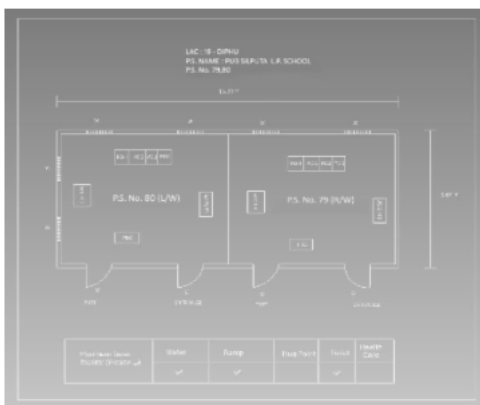

নিৰ্বাচক পঞ্জীয়ন বিষয়াৰ স্বাক্ষৰ

Nazri Naksha

Google Map View

Polling Station Building Front View

ভোটগ্ৰহন কেন্দ্ৰৰ সন্মুখৰ দৃশ্য

Cad View

Key MAP View

1 নাম : লিলীমাই স্বৰ্গীয়াৰী স্বামীৰ নাম : গুণমনি স্বৰ্গীয়াৰী ঘৰ নং : ১ বয়স : 49 লিঙ্গ : মহিলা	HYG8034579 ফটো উপলব্ধ	2 নাম : চাদোলা স্বৰ্গীয়াৰী পিতাৰ নাম : সৰুৰাম স্বৰ্গীয়াৰী ঘৰ নং : ১ বয়স : 46 লিঙ্গ : পুৰুষ	HYG8034580 ফটো উপলব্ধ	3 নাম : দেবৰাজ স্বৰ্গীয়াৰী পিতাৰ নাম : গুণমনি স্বৰ্গীয়াৰী ঘৰ নং : ১ বয়স : 33 লিঙ্গ : মহিলা	HYG8034604 ফটো উপলব্ধ
4 নাম : হুম্মালি টেৰংপি পিতাৰ নাম : মুকুন্দৰা তেৰাং ঘৰ নং : 1 বয়স : 25 লিঙ্গ : মহিলা	HYG0329151 ফটো উপলব্ধ	5 নাম : বিদিপ স্বৰ্গীয়াৰী পিতাৰ নাম : সুভৰাম স্বৰ্গীয়াৰী ঘৰ নং : 1খ বয়স : 30 লিঙ্গ : পুৰুষ	HYG0246686 ফটো উপলব্ধ	6 নাম : জীট স্বৰ্গীয়াৰী পিতাৰ নাম : সুভৰাম স্বৰ্গীয়াৰী ঘৰ নং : 1গ বয়স : 29 লিঙ্গ : পুৰুষ	HYG0247528 ফটো উপলব্ধ
7 নাম : শিৱৰাজ স্বৰ্গীয়াৰী পিতাৰ নাম : গুণমনি স্বৰ্গীয়াৰী ঘৰ নং : 1 বয়স : 28 লিঙ্গ : পুৰুষ	HYG0248047 ফটো উপলব্ধ	E 8 নাম : মহেন স্বৰ্গীয়াৰী পিতাৰ নাম : পদৰাম স্বৰ্গীয়াৰী ঘৰ নং : ১ক বয়স : 66 লিঙ্গ : পুৰুষ	HYG8034615 ফটো উপলব্ধ	9 নাম : শুভৰাম স্বৰ্গীয়াৰী পিতাৰ নাম : পদৰাম স্বৰ্গীয়াৰী ঘৰ নং : ১ক বয়স : 54 লিঙ্গ : পুৰুষ	HYG8034626 ফটো উপলব্ধ
10 নাম : ৰহিলা স্বৰ্গীয়াৰী স্বামীৰ নাম : শুভৰাম স্বৰ্গীয়াৰী ঘৰ নং : ১ক বয়স : 49 লিঙ্গ : মহিলা	HYG8034637 ফটো উপলব্ধ	11 নাম : চেতেম বড়ো পিতাৰ নাম : ফুলাচিং বড়ো ঘৰ নং : ২ বয়স : 76 লিঙ্গ : পুৰুষ	HYG8034648 ফটো উপলব্ধ	12 নাম : কাকতী বড়ো স্বামীৰ নাম : ফুলাচিং বড়ো ঘৰ নং : ২ বয়স : 71 লিঙ্গ : মহিলা	HYG8034659 ফটো উপলব্ধ
13 নাম : কাৰিকান্ত বড়ো পিতাৰ নাম : চেতেম স্বৰ্গীয়াৰী ঘৰ নং : ২ বয়স : 45 লিঙ্গ : পুৰুষ	HYG8034660 ফটো উপলব্ধ	14 নাম : বিমলা স্বৰ্গীয়াৰী স্বামীৰ নাম : হৰিকান্ত স্বৰ্গীয়াৰী ঘৰ নং : ২ বয়স : 42 লিঙ্গ : মহিলা	HYG8034693 ফটো উপলব্ধ	15 নাম : প্ৰহ্লাদ বড়ো পিতাৰ নাম : চেতেম বড়ো ঘৰ নং : ২ বয়স : 41 লিঙ্গ : পুৰুষ	HYG8034717 ফটো উপলব্ধ
16 নাম : মানায় ইংতিপি জেটসিং ৰংহাঙ ইংতিপি জেটসিং স্বামীৰ নাম : জেটসিং ৰংহাঙ ঘৰ নং : ২ বয়স : 29 লিঙ্গ : মহিলা	HYG0326512 ফটো উপলব্ধ	17 নাম : জাহ্নবী বড়ো পিতাৰ নাম : হৰিকান্ত বড়ো ঘৰ নং : ২ বয়স : 21 লিঙ্গ : মহিলা	RDE0078717 ফটো উপলব্ধ	18 নাম : অসীম বড়ো পিতাৰ নাম : চেতেম বড়ো ঘৰ নং : ২ক বয়স : 43 লিঙ্গ : পুৰুষ	HYG8034706 ফটো উপলব্ধ
19 নাম : অৰ্পনা দেৱী বড়ো স্বামীৰ নাম : অসীম বড়ো ঘৰ নং : ২ক বয়স : 32 লিঙ্গ : মহিলা	HYG8034728 ফটো উপলব্ধ	20 নাম : মনু বড়ো অন্যান্য : চেতেম বড়ো ঘৰ নং : ২খ বয়স : 44 লিঙ্গ : পুৰুষ	HYG8034671 ফটো উপলব্ধ	21 নাম : জৰী বড়ো স্বামীৰ নাম : মনু বড়ো ঘৰ নং : ২খ বয়স : 33 লিঙ্গ : মহিলা	HYG8040593 ফটো উপলব্ধ
22 নাম : চাগেশ্বৰ স্বৰ্গীয়াৰী পিতাৰ নাম : ফুলাসিং স্বৰ্গীয়াৰী ঘৰ নং : ৩ বয়স : 71 লিঙ্গ : পুৰুষ	HYG8034739 ফটো উপলব্ধ	23 নাম : ৰুক্মিণী স্বৰ্গীয়াৰী স্বামীৰ নাম : চাগেশ্বৰ স্বৰ্গীয়াৰী ঘৰ নং : ৩ বয়স : 66 লিঙ্গ : মহিলা	HYG8034740 ফটো উপলব্ধ	24 নাম : দত্তৰাম স্বৰ্গীয়াৰী পিতাৰ নাম : চাগেশ্বৰ স্বৰ্গীয়াৰী ঘৰ নং : ৩ বয়স : 44 লিঙ্গ : পুৰুষ	HYG8034762 ফটো উপলব্ধ
25 নাম : সুফলা স্বৰ্গীয়াৰী স্বামীৰ নাম : নৱজ্যোতি স্বৰ্গীয়াৰী ঘৰ নং : ৩ বয়স : 29 লিঙ্গ : মহিলা	HYG0078238 ফটো উপলব্ধ	26 নাম : মাধৱী স্বৰ্গীয়াৰী স্বামীৰ নাম : দত্তৰাম স্বৰ্গীয়াৰী ঘৰ নং : ৩ক বয়স : 42 লিঙ্গ : মহিলা	HYG8034773 ফটো উপলব্ধ	27 নাম : ভক্ত স্বৰ্গীয়াৰী পিতাৰ নাম : চাগেশ্বৰ স্বৰ্গীয়াৰী ঘৰ নং : ৩খ বয়স : 40 লিঙ্গ : পুৰুষ	HYG8034784 ফটো উপলব্ধ
28 নাম : ৰূপা স্বৰ্গীয়াৰী স্বামীৰ নাম : ভক্ত স্বৰ্গীয়াৰী ঘৰ নং : ৩খ বয়স : 34 লিঙ্গ : মহিলা	HYG0077016 ফটো উপলব্ধ	29 নাম : দেৱামনি স্বৰ্গীয়াৰী পিতাৰ নাম : দত্ত স্বৰ্গীয়াৰী ঘৰ নং : 3গ বয়স : 26 লিঙ্গ : পুৰুষ	HYG0466508 ফটো উপলব্ধ	30 নাম : কাছে ফাংচপি স্বামীৰ নাম : মনেশ্বৰ তেৰাং ঘৰ নং : 4 বয়স : 26 লিঙ্গ : মহিলা	HYG0328831 ফটো উপলব্ধ