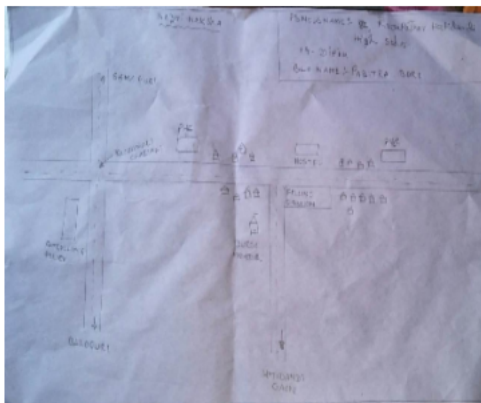

Nazri Naksha