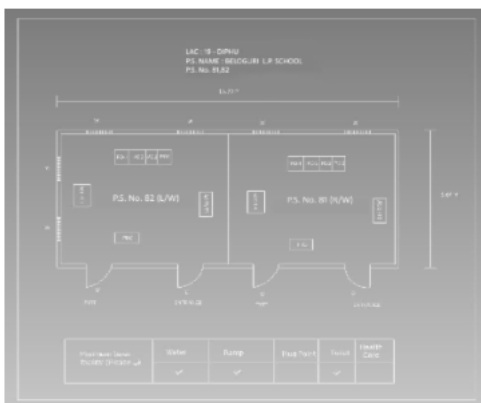

নিৰ্বাচক পঞ্জীয়ন বিষয়াৰ স্বাক্ষৰ

Nazri Naksha

Google Map View

Polling Station Building Front View

ভোটগ্ৰহন কেন্দ্ৰৰ সন্মুখৰ দৃশ্য

Cad View

Key MAP View

1 নাম : জ্যোতিকা কোঁৱৰ স্বামীৰ নাম : নৰেন কোঁৱৰ ঘৰ নং : ১ বয়স : 63 লিঙ্গ : মহিলা	HYG8134563 ফটো উপলব্ধ	2 নাম : মৌচুমী দৈয়াৰী মাতৃৰ নাম : জানকী বোৰডোলোই ঘৰ নং : 1 বয়স : 28 লিঙ্গ : মহিলা	HYG2520757 ফটো উপলব্ধ	3 নাম : দীন মনি কোঁৱৰ পিতাৰ নাম : নৰেন কোঁৱৰ ঘৰ নং : ১ক বয়স : 37 লিঙ্গ : পুৰুষ	HYG8143597 ফটো উপলব্ধ
4 নাম : মনীষা কোঁৱৰ স্বামীৰ নাম : দীনমানি কোঁৱৰ ঘৰ নং : ১ক বয়স : 31 লিঙ্গ : মহিলা	HYG8143644 ফটো উপলব্ধ	5 নাম : মমী কোঁৱৰ পিতাৰ নাম : নৰেন কোঁৱৰ ঘৰ নং : 1খ বয়স : 37 লিঙ্গ : মহিলা	HYG8134574 ফটো উপলব্ধ	6 নাম : অমিতি বৰদলৈ স্বামীৰ নাম : জয়ৰাম বৰদলৈ ঘৰ নং : ২ বয়স : 59 লিঙ্গ : মহিলা	HYG8134596 ফটো উপলব্ধ
7 নাম : চন্দন বৰদলৈ পিতাৰ নাম : জয়ৰাম বৰদলৈ ঘৰ নং : ২ বয়স : 36 লিঙ্গ : পুৰুষ	HYG8134632 ফটো উপলব্ধ	8 নাম : বনু বৰদলৈ স্বামীৰ নাম : গগন বৰদলৈ ঘৰ নং : ২ক বয়স : 42 লিঙ্গ : মহিলা	HYG8134609 ফটো উপলব্ধ	9 নাম : গগন বৰদলৈ পিতাৰ নাম : জয়ৰাম বৰদলৈ ঘৰ নং : ২ক বয়স : 40 লিঙ্গ : পুৰুষ	HYG8134621 ফটো উপলব্ধ
10 নাম : লখ্যাজীত বৰদলৈ পিতাৰ নাম : ৰতন বৰদলৈ ঘৰ নং : ২ক বয়স : 24 লিঙ্গ : পুৰুষ	HYG1514371 ফটো উপলব্ধ	11 নাম : ববন বৰদলৈ পিতাৰ নাম : জয়ৰাম বৰদলৈ ঘৰ নং : ২খ বয়স : 41 লিঙ্গ : পুৰুষ	HYG8134610 ফটো উপলব্ধ	12 নাম : মনি বৰদলৈ স্বামীৰ নাম : ববন বৰদলৈ ঘৰ নং : ২খ বয়স : 30 লিঙ্গ : মহিলা	HYG2419310 ফটো উপলব্ধ
13 নাম : গনিতা কোঁৱৰ স্বামীৰ নাম : সুনিল কোঁৱৰ ঘৰ নং : ৩ বয়স : 50 লিঙ্গ : মহিলা	HYG8134654 ফটো উপলব্ধ	14 নাম : বৃধবৰ কোঁৱৰ পিতাৰ নাম : কলিয়া কোঁৱৰ ঘৰ নং : ৩ বয়স : 47 লিঙ্গ : পুৰুষ	HYG8134665 ফটো উপলব্ধ	15 নাম : অজয় কোঁৱৰ মাতৃৰ নাম : গনিতা কোঁৱৰ ঘৰ নং : 3 বয়স : 27 লিঙ্গ : পুৰুষ	HYG1367713 ফটো উপলব্ধ
16 নাম : জন হুকাই স্বামীৰ নাম : অজয় কোঁৱৰ ঘৰ নং : 3 বয়স : 26 লিঙ্গ : মহিলা	HYG1367705 ফটো উপলব্ধ	17 নাম : কাতিৰাম সেনাপতি পিতাৰ নাম : জলৰাম সেনাপতি ঘৰ নং : 8 বয়স : 52 লিঙ্গ : পুৰুষ	HYG8134687 ফটো উপলব্ধ	18 নাম : জোনটি সেনাপতি স্বামীৰ নাম : কাতিৰাম সেনাপতি ঘৰ নং : 8 বয়স : 43 লিঙ্গ : মহিলা	HYG8134701 ফটো উপলব্ধ
19 নাম : মামনি কোঁৱৰ স্বামীৰ নাম : বিপুল কোঁৱৰ ঘৰ নং : ৫ বয়স : 46 লিঙ্গ : মহিলা	HYG8134756 ফটো উপলব্ধ	20 নাম : নয়নমনি কোঁৱৰ পিতাৰ নাম : বিপুল কোঁৱৰ ঘৰ নং : ৫ বয়স : 31 লিঙ্গ : পুৰুষ	HYG8144181 ফটো উপলব্ধ	21 নাম : কৃষ্ণা কোঁৱৰ পিতাৰ নাম : বিপুল কোঁৱৰ ঘৰ নং : 5 বয়স : 20 লিঙ্গ : পুৰুষ	RDE0020180 ফটো উপলব্ধ
22 নাম : প্ৰিয়াংকা বৰ্মন স্বামীৰ নাম : নন্দ কোঁৱৰ ঘৰ নং : 5 বয়স : 19 লিঙ্গ : মহিলা	RDE0093724 ফটো উপলব্ধ	23 নাম : বোলভদ্রা কোঁৱৰ পিতাৰ নাম : বিপুল কোঁৱৰ ঘৰ নং : 5 বয়স : 19 লিঙ্গ : পুৰুষ	RDE0113407 ফটো উপলব্ধ	24 নাম : নন্দ কোঁৱৰ পিতাৰ নাম : বিপুল কোঁৱৰ ঘৰ নং : ৫ক বয়স : 23 লিঙ্গ : পুৰুষ	HYG1185636 ফটো উপলব্ধ
25 নাম : অভানন্দ কোঁৱৰ পিতাৰ নাম : লালিয়া কোঁৱৰ ঘৰ নং : ৬ বয়স : 49 লিঙ্গ : পুৰুষ	HYG8134767 ফটো উপলব্ধ	26 নাম : জানটি কোঁৱৰ স্বামীৰ নাম : অভানন্দ কোঁৱৰ ঘৰ নং : ৬ বয়স : 42 লিঙ্গ : মহিলা	HYG8134778 ফটো উপলব্ধ	27 নাম : প্ৰফুল্ল কোঁৱৰ পিতাৰ নাম : লালিয়া কোঁৱৰ ঘৰ নং : ৭ বয়স : 59 লিঙ্গ : পুৰুষ	HYG8134790 ফটো উপলব্ধ
28 নাম : ৰিণ্ট কোঁৱৰ পিতাৰ নাম : প্ৰফুল্ল কোঁৱৰ ঘৰ নং : ৭ বয়স : 30 লিঙ্গ : পুৰুষ	HYG0358499 ফটো উপলব্ধ	29 নাম : অনিমা কোঁৱৰ স্বামীৰ নাম : ৰিণ্ট কোঁৱৰ ঘৰ নং : ৭ বয়স : 29 লিঙ্গ : মহিলা	HYG0359067 ফটো উপলব্ধ	30 নাম : সুনিতা কোঁৱৰ স্বামীৰ নাম : ৰমেন কোঁৱৰ ঘৰ নং : ৭ক বয়স : 42 লিঙ্গ : মহিলা	HYG0120568 ফটো উপলব্ধ