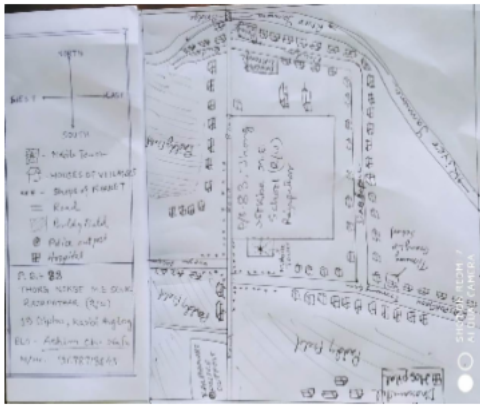

Nazri Naksha