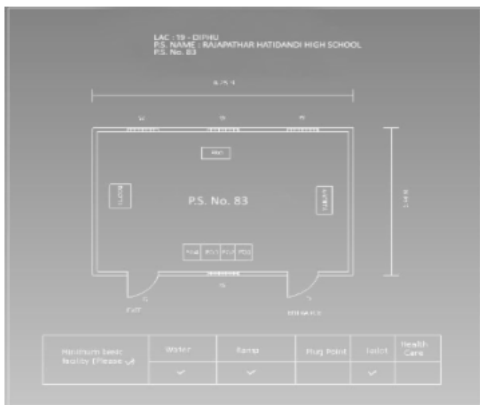

নিৰ্বাচক পঞ্জীয়ন বিষয়াৰ স্বাক্ষৰ

Nazri Naksha

Google Map View

Polling Station Building Front View

ভোটগ্ৰহন কেন্দ্ৰৰ সন্মুখৰ দৃশ্য

Cad View

Key MAP View

1 নাম : ৰিতা কুমাৰী চৌহান পিতাৰ নাম: বলচন্দ চৌহান ঘৰ নং : 0 বয়স : 27 লিঙ্গ : মহিলা	HYG0327171 ফটো উপলব্ধ	2 নাম : দুৰ্গা চৌহান পিতাৰ নাম: ৰামধাৰী চৌহান ঘৰ নং : 1 বয়স : 80 লিঙ্গ : পুৰুষ	HYG8237625 ফটো উপলব্ধ	3 নাম : ৰাজ চৌহান পিতাৰ নাম: দুৰ্গম চৌহান ঘৰ নং : 1 বয়স : 34 লিঙ্গ : পুৰুষ	HYG8237669 ফটো উপলব্ধ
4 নাম : বিউটি চৌহান স্বামীৰ নাম: ৰাজু চৌহান ঘৰ নং : 01 বয়স : 31 লিঙ্গ : মহিলা	HYG0480285 ফটো উপলব্ধ	5 নাম : ৰামো চৌহান পিতাৰ নাম: দুৰ্গা চৌহান ঘৰ নং : 1 বয়স : 40 লিঙ্গ : পুৰুষ	HYG8237647 ফটো উপলব্ধ	6 নাম : সীতা চৌহান স্বামীৰ নাম: ৰামো চৌহান ঘৰ নং : 1 বয়স : 37 লিঙ্গ : মহিলা	HYG8237658 ফটো উপলব্ধ
E 7 নাম : ভগন চৌহান পিতাৰ নাম: ৰধন চৌহান ঘৰ নং : 2 বয়স : 66 লিঙ্গ : পুৰুষ	HYG8237692 ফটো উপলব্ধ	8 নাম : ফুলমতী চৌহান স্বামীৰ নাম: ভগন চৌহান ঘৰ নং : 2 বয়স : 57 লিঙ্গ : মহিলা	HYG8237705 ফটো উপলব্ধ	9 নাম : বিৰ্জু চৌহান পিতাৰ নাম: ভগন চৌহান ঘৰ নং : 2 বয়স : 36 লিঙ্গ : পুৰুষ	HYG8237681 ফটো উপলব্ধ
10 নাম : কালমতী চৌহান স্বামীৰ নাম: বিৰ্জু চৌহান ঘৰ নং : 2 বয়স : 34 লিঙ্গ : মহিলা	HYG8237670 ফটো উপলব্ধ	11 নাম : ধৰ্মেন্দ্র চৌহান পিতাৰ নাম: ভগন চৌহান ঘৰ নং : 2 বয়স : 30 লিঙ্গ : পুৰুষ	HYG0291765 ফটো উপলব্ধ	12 নাম : কৃষ্ণ চৌহান পিতাৰ নাম: মঙ্গলা চৌহান ঘৰ নং : 2 বয়স : 27 লিঙ্গ : পুৰুষ	HYG0292417 ফটো উপলব্ধ
13 নাম : বিজয় চৌহান পিতাৰ নাম: ভগন চৌহান ঘৰ নং : 2 বয়স : 34 লিঙ্গ : পুৰুষ	HYG0289678 ফটো উপলব্ধ	14 নাম : সৰিতা দেৱী স্বামীৰ নাম: বিজয় চৌহান ঘৰ নং : 2 বয়স : 30 লিঙ্গ : মহিলা	HYG0003079 ফটো উপলব্ধ	15 নাম : সুদামা চৌহান পিতাৰ নাম: ৰধন চৌহান ঘৰ নং : 2 বয়স : 53 লিঙ্গ : পুৰুষ	HYG8237738 ফটো উপলব্ধ
16 নাম : মিলা চৌহান স্বামীৰ নাম: সুদামা চৌহান ঘৰ নং : 2 বয়স : 51 লিঙ্গ : মহিলা	HYG8237749 ফটো উপলব্ধ	17 নাম : ৰামলাল চৌহান পিতাৰ নাম: সুধামা ঘৰ নং : 2 বয়স : 21 লিঙ্গ : পুৰুষ	RDE0054346 ফটো উপলব্ধ	18 নাম : মঙ্গলা চৌহান পিতাৰ নাম: ৰধন চৌহান ঘৰ নং : 2 বয়স : 61 লিঙ্গ : পুৰুষ	HYG8237716 ফটো উপলব্ধ
19 নাম : ৰেশ্মী চৌহান স্বামীৰ নাম: মঙ্গলা চৌহান ঘৰ নং : 2 বয়স : 60 লিঙ্গ : মহিলা	HYG8237727 ফটো উপলব্ধ	20 নাম : ইন্দ্ৰৱতী দেৱী স্বামীৰ নাম: ৰাজেশ চহাণ ঘৰ নং : 2 বয়স : 26 লিঙ্গ : মহিলা	HYG2542025 ফটো উপলব্ধ	21 নাম : ৰাজেশ চৌহান পিতাৰ নাম: মঙ্গলা চৌহান ঘৰ নং : 2 বয়স : 28 লিঙ্গ : পুৰুষ	HYG0291757 ফটো উপলব্ধ
22 নাম : কবিতা চৌহান স্বামীৰ নাম: অৱধেশ চৌহান ঘৰ নং : 2 বয়স : 22 লিঙ্গ : মহিলা	RDE0146332 ফটো উপলব্ধ	E 23 নাম : বাল চন্দ চৌহান পিতাৰ নাম: ইন্দ্ৰদেৱ চৌহান ঘৰ নং : 3 বয়স : 76 লিঙ্গ : পুৰুষ	HYG8237761 ফটো উপলব্ধ	E 24 নাম : ৰামৱতী চৌহান স্বামীৰ নাম: বলচন্দ চৌহান ঘৰ নং : 3 বয়স : 66 লিঙ্গ : মহিলা	HYG8237772 ফটো উপলব্ধ
25 নাম : হৰিশ চন্দ চৌহান পিতাৰ নাম: বাল চন্দ চৌহান ঘৰ নং : 3 বয়স : 49 লিঙ্গ : পুৰুষ	HYG8237783 ফটো উপলব্ধ	26 নাম : সোনামতী চৌহান স্বামীৰ নাম: হৰিশ চন্দ চৌহান ঘৰ নং : 3 বয়স : 40 লিঙ্গ : মহিলা	HYG8237794 ফটো উপলব্ধ	27 নাম : গিৰিজা চৌহান পিতাৰ নাম: বালচন্দ চৌহান ঘৰ নং : 3 বয়স : 36 লিঙ্গ : মহিলা	HYG8237807 ফটো উপলব্ধ
28 নাম : লক্ষ্মী কুমাৰী চৌহান পিতাৰ নাম: বাল চন্দ চৌহান ঘৰ নং : 3 বয়স : 35 লিঙ্গ : মহিলা	HYG8237818 ফটো উপলব্ধ	29 নাম : ৰোহিত কুমাৰ চৌহান পিতাৰ নাম: হৰিশ চন্দ চৌহান ঘৰ নং : 03 বয়স : 21 লিঙ্গ : পুৰুষ	HYG2546596 ফটো উপলব্ধ	30 নাম : হেৰাউটী চৌহান স্বামীৰ নাম: প্ৰোমেশ চৌহান ঘৰ নং : 3 বয়স : 27 লিঙ্গ : মহিলা	HYG0522060 ফটো উপলব্ধ