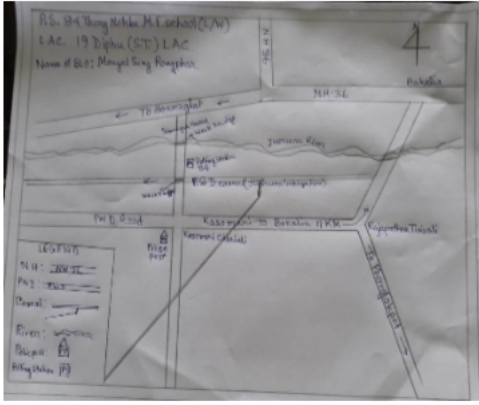

Nazri Naksha