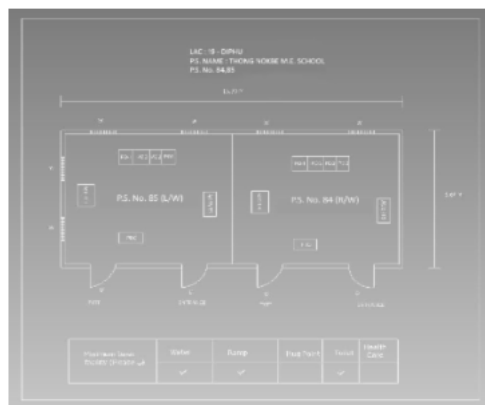

নিৰ্বাচক পঞ্জীয়ন বিষয়াৰ স্বাক্ষৰ

Nazri Naksha

Google Map View

Polling Station Building Front View

ভোটগ্ৰহন কেন্দ্ৰৰ সন্মুখৰ দৃশ্য

Cad View

Key MAP View

<p>E 1 HYG8434579</p> <p>নাম : ভিভিফন বৰদলৈ পিতাৰ নাম : গুণেশ্বৰ বৰদলৈ ঘৰ নং : 53 বয়স : 53 লিঙ্গ : পুৰুষ</p> <p>ফটো উপলব্ধ</p>	<p>2 HYG8434580</p> <p>নাম : বপালী বৰদলৈ স্বামীৰ নাম : ভিভিফন বৰদলৈ ঘৰ নং : 2 বয়স : 48 লিঙ্গ : মহিলা</p> <p>ফটো উপলব্ধ</p>	<p>3 HYG8434591</p> <p>নাম : চনম বৰদলৈ পিতাৰ নাম : ভিভিফন বৰদলৈ ঘৰ নং : 2 বয়স : 33 লিঙ্গ : মহিলা</p> <p>ফটো উপলব্ধ</p>
<p>4 HYG1593474</p> <p>নাম : বিটকন সুকাই পিতাৰ নাম : বিভীষণ সুকাই ঘৰ নং : 02 বয়স : 28 লিঙ্গ : পুৰুষ</p> <p>ফটো উপলব্ধ</p>	<p>5 HYG1593482</p> <p>নাম : পানবী সুকাই পিতাৰ নাম : বিভীষণ সুকাই ঘৰ নং : 02 বয়স : 25 লিঙ্গ : মহিলা</p> <p>ফটো উপলব্ধ</p>	<p>S 6 HYG8434604</p> <p>নাম : ৰতিমাই কোঁৱৰ স্বামীৰ নাম : জগত কোঁৱৰ ঘৰ নং : 9 বয়স : 53 লিঙ্গ : মহিলা</p> <p>ফটো উপলব্ধ</p>
<p>7 HYG0076745</p> <p>নাম : লেকেন কোঁৱৰ পিতাৰ নাম : জগত কোঁৱৰ ঘৰ নং : 9 বয়স : 36 লিঙ্গ : পুৰুষ</p> <p>ফটো উপলব্ধ</p>	<p>8 HYG0211722</p> <p>নাম : লিয়েকন কোঁৱৰ মাতৃৰ নাম : ৰাতি মাই কোঁৱৰ ঘৰ নং : 9 বয়স : 34 লিঙ্গ : পুৰুষ</p> <p>ফটো উপলব্ধ</p>	<p>9 HYG1571371</p> <p>নাম : অলকা গুৱালা স্বামীৰ নাম : কৃষ্ণ কান্ত গুৱালা ঘৰ নং : takaubari bakalia karbi a বয়স : 31 লিঙ্গ : মহিলা</p> <p>ফটো উপলব্ধ</p>
<p>10 HYG0211730</p> <p>নাম : পটলী কোঁৱৰ স্বামীৰ নাম : লিকেন কোঁৱৰ ঘৰ নং : 9 বয়স : 27 লিঙ্গ : মহিলা</p> <p>ফটো উপলব্ধ</p>	<p># 11 HYG1571363</p> <p>নাম : বুনা কোঁৱৰ স্বামীৰ নাম : সিকেন কোঁৱৰ ঘৰ নং : 3 খ বয়স : 26 লিঙ্গ : মহিলা</p> <p>ফটো উপলব্ধ</p>	<p>12 HYG0211755</p> <p>নাম : জিতেন কোঁৱৰ মাতৃৰ নাম : ৰাতিমাই কোঁৱৰ ঘৰ নং : 3 ক বয়স : 37 লিঙ্গ : পুৰুষ</p> <p>ফটো উপলব্ধ</p>
<p>13 HYG1571397</p> <p>নাম : চিত্ৰলেখা বৰদলৈ স্বামীৰ নাম : জিতেন কোঁৱৰ ঘৰ নং : 3 ক বয়স : 26 লিঙ্গ : মহিলা</p> <p>ফটো উপলব্ধ</p>	<p>14 HYG8434615</p> <p>নাম : সুভাজ পাটৰ পিতাৰ নাম : মলয়া পাটৰ ঘৰ নং : 8 বয়স : 60 লিঙ্গ : পুৰুষ</p> <p>ফটো উপলব্ধ</p>	<p>15 HYG8434626</p> <p>নাম : মঞ্জু পাটৰ স্বামীৰ নাম : সুভাষ পাটৰ ঘৰ নং : 8 বয়স : 53 লিঙ্গ : মহিলা</p> <p>ফটো উপলব্ধ</p>
<p>16 HYG0183020</p> <p>নাম : সুৰেশ পাটৰ অন্যান্য : সুভাষ পাটৰ ঘৰ নং : 8 বয়স : 51 লিঙ্গ : পুৰুষ</p> <p>ফটো উপলব্ধ</p>	<p>17 HYG8434659</p> <p>নাম : ৰেন পাটৰ স্বামীৰ নাম : সুভাজ পাটৰ ঘৰ নং : 8 বয়স : 48 লিঙ্গ : মহিলা</p> <p>ফটো উপলব্ধ</p>	<p>18 HYG8434637</p> <p>নাম : ফুকন পাটৰ পিতাৰ নাম : মলয়া পাটৰ ঘৰ নং : 8 বয়স : 43 লিঙ্গ : পুৰুষ</p> <p>ফটো উপলব্ধ</p>
<p>19 HYG8434648</p> <p>নাম : তেঙেলী পাটৰ স্বামীৰ নাম : ফুকন পাটৰ ঘৰ নং : 8 বয়স : 39 লিঙ্গ : মহিলা</p> <p>ফটো উপলব্ধ</p>	<p>20 HYG0212035</p> <p>নাম : ইলা পাটৰ অন্যান্য : সুৰেশ পাটৰ ঘৰ নং : 8 বয়স : 35 লিঙ্গ : মহিলা</p> <p>ফটো উপলব্ধ</p>	<p>21 HYG2551562</p> <p>নাম : ধনবৰ পাটৰ পিতাৰ নাম : সুভাষ পাটৰ ঘৰ নং : 4 বয়স : 22 লিঙ্গ : পুৰুষ</p> <p>ফটো উপলব্ধ</p>
<p>S 22 RDE0041657</p> <p>নাম : নিতা পাটৰ পিতাৰ নাম : সুভাষ পাটৰ ঘৰ নং : 4 বয়স : 21 লিঙ্গ : মহিলা</p> <p>ফটো উপলব্ধ</p>	<p>23 RDE0096107</p> <p>নাম : সমুদ্ৰ পাটৰ পিতাৰ নাম : সুভাষ পাটৰ ঘৰ নং : 04 বয়স : 20 লিঙ্গ : পুৰুষ</p> <p>ফটো উপলব্ধ</p>	<p>24 RDE0093732</p> <p>নাম : বিকাশ পাটৰ পিতাৰ নাম : সুৰেশ পাটৰ ঘৰ নং : 4 বয়স : 19 লিঙ্গ : পুৰুষ</p> <p>ফটো উপলব্ধ</p>
<p>25 HYG8434660</p> <p>নাম : ক্ষমা বৰদলৈ স্বামীৰ নাম : বকুল বৰদলৈ ঘৰ নং : 5 বয়স : 53 লিঙ্গ : মহিলা</p> <p>ফটো উপলব্ধ</p>	<p>26 HYG8434671</p> <p>নাম : ভলং বৰদলৈ পিতাৰ নাম : বকুল বৰদলৈ ঘৰ নং : 5 বয়স : 43 লিঙ্গ : পুৰুষ</p> <p>ফটো উপলব্ধ</p>	<p>27 HYG8434682</p> <p>নাম : জ্যোত্স্না বৰদলৈ স্বামীৰ নাম : ভলং বৰদলৈ ঘৰ নং : 5 বয়স : 38 লিঙ্গ : মহিলা</p> <p>ফটো উপলব্ধ</p>
<p>28 HYG8434706</p> <p>নাম : মিলেশ্বৰী কোঁৱৰ স্বামীৰ নাম : ছবেন কোঁৱৰ ঘৰ নং : 6 বয়স : 68 লিঙ্গ : মহিলা</p> <p>ফটো উপলব্ধ</p>	<p>29 HYG8434739</p> <p>নাম : গুৰদেব কোঁৱৰ পিতাৰ নাম : ছবেন কোঁৱৰ ঘৰ নং : 6 বয়স : 41 লিঙ্গ : পুৰুষ</p> <p>ফটো উপলব্ধ</p>	<p>30 HYG8434740</p> <p>নাম : বীনা কোঁৱৰ স্বামীৰ নাম : গুৰদেব কোঁৱৰ ঘৰ নং : 6 বয়স : 36 লিঙ্গ : মহিলা</p> <p>ফটো উপলব্ধ</p>