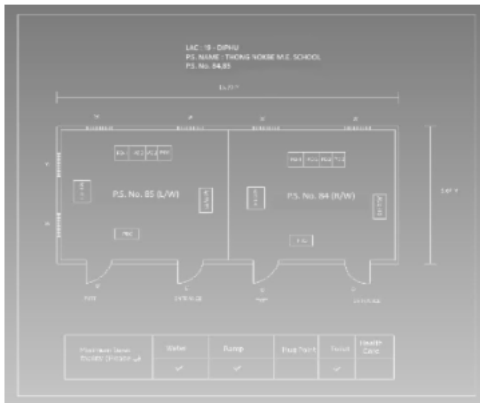

নিৰ্বাচক পঞ্জীয়ন বিষয়াৰ স্বাক্ষৰ

Nazri Naksha

Google Map View

Polling Station Building Front View

ভোটগ্ৰহন কেন্দ্ৰৰ সন্মুখৰ দৃশ্য

Cad View

Key MAP View

1 নাম : হেংফ এশ্বেঙ্গ পিতাৰ নাম: নাৰায়ণ এশ্বেঙ্গ ঘৰ নং : 00000 বয়স : 25 লিঙ্গ : পুৰুষ	HYG0448548 ফটো উপলব্ধ	2 নাম : বালকেছী দেবী স্বামীৰ নাম: চমফুল মহতু ঘৰ নং : 1 বয়স : 83 লিঙ্গ : মহিলা	HYG8534563 ফটো উপলব্ধ	3 নাম : চিকন্দৰ মহতু পিতাৰ নাম: চমফুল মহতু ঘৰ নং : 1 বয়স : 46 লিঙ্গ : পুৰুষ	HYG8534596 ফটো উপলব্ধ
4 নাম : সবিতা দেবী স্বামীৰ নাম: চিকন্দৰ মহতু ঘৰ নং : 1 বয়স : 38 লিঙ্গ : মহিলা	HYG8534609 ফটো উপলব্ধ	# 5 নাম : কাজল মাহাত পিতাৰ নাম: বীৰেন্দৰ মাহাত ঘৰ নং : 1 বয়স : 21 লিঙ্গ : মহিলা	HYG0506063 ফটো উপলব্ধ	# 6 নাম : বিৰেন্দৰ মহতু পিতাৰ নাম: চমফুল মাহাতো ঘৰ নং : 1 বয়স : 45 লিঙ্গ : পুৰুষ	HYG8534574 ফটো উপলব্ধ
7 নাম : নিৰ দেবী স্বামীৰ নাম: বিৰেন্দৰ মহতু ঘৰ নং : 1 বয়স : 40 লিঙ্গ : মহিলা	HYG8534585 ফটো উপলব্ধ	E 8 নাম : লং কি ইংলেং পিতাৰ নাম: কাকুতি ইংলেং ঘৰ নং : 2 বয়স : 59 লিঙ্গ : পুৰুষ	HYG8542696 ফটো উপলব্ধ	9 নাম : ছাবিত্ৰী তিমুংপী স্বামীৰ নাম: লংকি ইংলেং ঘৰ নং : 2 বয়স : 54 লিঙ্গ : মহিলা	HYG8542936 ফটো উপলব্ধ
10 নাম : বাইছং ইংলেং পিতাৰ নাম: লংকি ইংলেং ঘৰ নং : 2 বয়স : 23 লিঙ্গ : পুৰুষ	HYG0508747 ফটো উপলব্ধ	11 নাম : ছিদেং ইংলেং পিতাৰ নাম: কাকুতি ঘৰ নং : 3 বয়স : 73 লিঙ্গ : পুৰুষ	HYG8534610 ফটো উপলব্ধ	12 নাম : কাজেক তিমুংপী স্বামীৰ নাম: চুংক্ৰেং ঘৰ নং : 3 বয়স : 58 লিঙ্গ : মহিলা	HYG8534621 ফটো উপলব্ধ
13 নাম : জিতেন ইংলেং পিতাৰ নাম: চুংক্ৰেং ঘৰ নং : 3 বয়স : 46 লিঙ্গ : পুৰুষ	HYG8534632 ফটো উপলব্ধ	14 নাম : বীনা ইংলেংপী পিতাৰ নাম: চুংক্ৰেং ইংলেং ঘৰ নং : 3 বয়স : 44 লিঙ্গ : মহিলা	HYG8534643 ফটো উপলব্ধ	15 নাম : প্ৰতিমা ইংলেংপী স্বামীৰ নাম: দৰছিং বংফাৰ ঘৰ নং : 3 বয়স : 42 লিঙ্গ : মহিলা	HYG8534654 ফটো উপলব্ধ
16 নাম : জয়মতী ইংলেংপী পিতাৰ নাম: চুংক্ৰেং ইংলেং ঘৰ নং : 3 বয়স : 40 লিঙ্গ : মহিলা	HYG8534665 ফটো উপলব্ধ	17 নাম : বিৰছিং ইংলেং পিতাৰ নাম: চুংক্ৰেং ঘৰ নং : 3 বয়স : 36 লিঙ্গ : পুৰুষ	HYG8534687 ফটো উপলব্ধ	18 নাম : স্নাতা তিমুংপী স্বামীৰ নাম: জিতেন ইংলেং ঘৰ নং : 3 বয়স : 36 লিঙ্গ : মহিলা	HYG8542185 ফটো উপলব্ধ
19 নাম : বংবাং ইংলেং পিতাৰ নাম: কাকুতি ঘৰ নং : 8 বয়স : 66 লিঙ্গ : পুৰুষ	HYG8534698 ফটো উপলব্ধ	20 নাম : কাএত তিমুংপী স্বামীৰ নাম: বংবাং ইংলেং ঘৰ নং : 8 বয়স : 56 লিঙ্গ : মহিলা	HYG8534701 ফটো উপলব্ধ	21 নাম : কাৰে ইংলেংপী স্বামীৰ নাম: জিতেন ফাংচ ঘৰ নং : 8 বয়স : 51 লিঙ্গ : মহিলা	HYG8534734 ফটো উপলব্ধ
22 নাম : অমৰ ইংলেং পিতাৰ নাম: বংবাং ইংলেং ঘৰ নং : 8 বয়স : 38 লিঙ্গ : পুৰুষ	HYG8534712 ফটো উপলব্ধ	23 নাম : দিমী ইংলেংপী পিতাৰ নাম: বংবাং ইংলেং ঘৰ নং : 8 বয়স : 32 লিঙ্গ : মহিলা	HYG8534767 ফটো উপলব্ধ	24 নাম : বহিলা ইংলেংপী পিতাৰ নাম: কাকুতি ইংলেং ঘৰ নং : 4 (ঘ) বয়স : 57 লিঙ্গ : মহিলা	HYG8534723 ফটো উপলব্ধ
25 নাম : লাংটুক ইংলেং পিতাৰ নাম: কাকুতি ইংলেং ঘৰ নং : 4 (ঘ) বয়স : 50 লিঙ্গ : পুৰুষ	HYG8534745 ফটো উপলব্ধ	26 নাম : বন বৰদলৈ তিমুংপী স্বামীৰ নাম: লাংটুক ইংলেং ঘৰ নং : 4 (ঘ) বয়স : 40 লিঙ্গ : মহিলা	HYG2475356 ফটো উপলব্ধ	27 নাম : বাবু বাম ইংলেং পিতাৰ নাম: কাকুতি ইংলেং ঘৰ নং : 4 (ঙ) বয়স : 46 লিঙ্গ : পুৰুষ	HYG8534756 ফটো উপলব্ধ
28 নাম : সাৰিকা ফাংচপী স্বামীৰ নাম: বাবু বাম ইংলেং ঘৰ নং : 4 (ঙ) বয়স : 37 লিঙ্গ : মহিলা	HYG8542209 ফটো উপলব্ধ	29 নাম : হেমাৰী বংহাং পিতাৰ নাম: ক্ৰেংদুং ঘৰ নং : 5 বয়স : 58 লিঙ্গ : পুৰুষ	HYG8534778 ফটো উপলব্ধ	30 নাম : কুঁৰি তিমুংপী স্বামীৰ নাম: হেমাৰী বংহাং ঘৰ নং : 5 বয়স : 56 লিঙ্গ : মহিলা	HYG8534789 ফটো উপলব্ধ