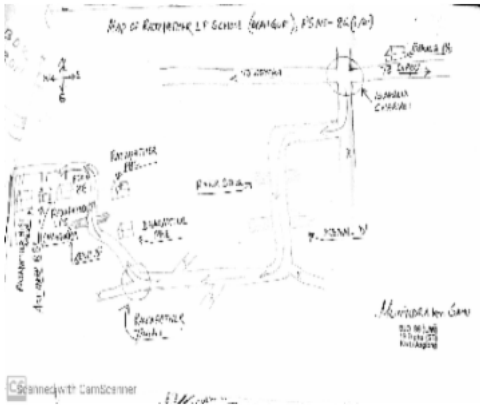

Nazri Naksha