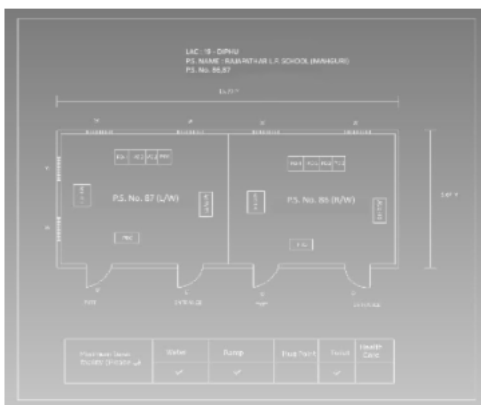

নিৰ্বাচক পঞ্জীয়ন বিষয়াৰ স্বাক্ষৰ

Nazri Naksha

Google Map View

Polling Station Building Front View

ভোটগ্ৰহন কেন্দ্ৰৰ সন্মুখৰ দৃশ্য

Cad View

Key MAP View

1 নাম : সঞ্জয় টেৰন পিতাৰ নাম: আশিৰাম টেৰন ঘৰ নং : 1 বয়স : 37 লিঙ্গ : পুৰুষ	HYG8634580 ফটো উপলব্ধ	2 নাম : বাবৰাম টেৰন পিতাৰ নাম: আশিৰাম টেৰন ঘৰ নং : 1ক বয়স : 41 লিঙ্গ : পুৰুষ	HYG8634579 ফটো উপলব্ধ	3 নাম : ইন্দিৰা বোন্দিপী স্বামীৰ নাম: বাবুৰাম টেৰন ঘৰ নং : 1ক বয়স : 32 লিঙ্গ : মহিলা	HYG2475630 ফটো উপলব্ধ
4 নাম : জয়ৰাম ইংতি পিতাৰ নাম: দলৈ ইংতি ঘৰ নং : 2 বয়স : 43 লিঙ্গ : পুৰুষ	HYG8634626 ফটো উপলব্ধ	5 নাম : কাজক ইংতিপী পিতাৰ নাম: লোশ ইংতি ঘৰ নং : 2 বয়স : 42 লিঙ্গ : মহিলা	HYG8634648 ফটো উপলব্ধ	6 নাম : ধনিৰাম ইংতি পিতাৰ নাম: দলৈ ইংতি ঘৰ নং : 2 বয়স : 38 লিঙ্গ : পুৰুষ	HYG8634637 ফটো উপলব্ধ
7 নাম : জ্যোতি তেৰাংপী স্বামীৰ নাম: জয়ৰাম ইংতি ঘৰ নং : 2 বয়স : 37 লিঙ্গ : মহিলা	HYG8634897 ফটো উপলব্ধ	8 নাম : চেৰদিহুন বংপিপী স্বামীৰ নাম: মনিৰাম ইংতি ঘৰ নং : 2 বয়স : 35 লিঙ্গ : মহিলা	HYG8634659 ফটো উপলব্ধ	9 নাম : দলৈ ইংতি পিতাৰ নাম: লং ইংতি ঘৰ নং : 2A বয়স : 64 লিঙ্গ : পুৰুষ	HYG8634604 ফটো উপলব্ধ
10 নাম : পূৰ্ণ টকবি পিতাৰ নাম: মানিক টকবি ঘৰ নং : 3 বয়স : 33 লিঙ্গ : পুৰুষ	HYG8634660 ফটো উপলব্ধ	11 নাম : বুপালী টেৰনপী স্বামীৰ নাম: পূনা টকবি ঘৰ নং : 3 বয়স : 30 লিঙ্গ : মহিলা	HYG2475538 ফটো উপলব্ধ	12 নাম : বিদ্যা সাগৰ টকবি পিতাৰ নাম: মানিক টকবি ঘৰ নং : 3 বয়স : 28 লিঙ্গ : পুৰুষ	HYG0314989 ফটো উপলব্ধ
13 নাম : গনক তিমুং পিতাৰ নাম: চাৰ্থে তিমুং ঘৰ নং : 8 বয়স : 40 লিঙ্গ : পুৰুষ	HYG8634693 ফটো উপলব্ধ	14 নাম : বিনা টেৰনপী স্বামীৰ নাম: গোনক টিমুং ঘৰ নং : 4 বয়স : 31 লিঙ্গ : মহিলা	HYG0526657 ফটো উপলব্ধ	15 নাম : অমৰ প্ৰসাদ চাহ পিতাৰ নাম: ভোলা চাহ ঘৰ নং : 5 বয়স : 40 লিঙ্গ : পুৰুষ	HYG8634728 ফটো উপলব্ধ
16 নাম : পুনমবাই চাহ স্বামীৰ নাম: অমৰপ্ৰসাদ চাহ ঘৰ নং : 5 বয়স : 32 লিঙ্গ : মহিলা	HYG8641187 ফটো উপলব্ধ	17 নাম : পঞ্চ চাহ পিতাৰ নাম: বস্তাৰাচি চাহ ঘৰ নং : 5A বয়স : 73 লিঙ্গ : পুৰুষ	HYG1418268 ফটো উপলব্ধ	18 নাম : ভাৰতী টকবীপী স্বামীৰ নাম: ৰামচিং তেৰাং ঘৰ নং : 6 বয়স : 48 লিঙ্গ : মহিলা	HYG8634751 ফটো উপলব্ধ
19 নাম : হমছিৰা তেৰাংপী পিতাৰ নাম: ৰামচিং তেৰাং ঘৰ নং : 6 বয়স : 28 লিঙ্গ : মহিলা	HYG0352039 ফটো উপলব্ধ	20 নাম : বুপোম তৰংগ পিতাৰ নাম: ৰামসিং তৰংগ ঘৰ নং : 6 বয়স : 26 লিঙ্গ : পুৰুষ	HYG0515197 ফটো উপলব্ধ	21 নাম : প্ৰদীপ তেৰাং পিতাৰ নাম: ৰামচিং তেৰাং ঘৰ নং : 6 বয়স : 22 লিঙ্গ : পুৰুষ	RDE0136069 ফটো উপলব্ধ
22 নাম : ৰাজেন ৰংহাং পিতাৰ নাম: ৰংবং ৰংহাং ঘৰ নং : 9 বয়স : 58 লিঙ্গ : পুৰুষ	HYG8634762 ফটো উপলব্ধ	23 নাম : কাতি টকবিপী স্বামীৰ নাম: ৰাজেন ৰংহাং ঘৰ নং : 9 বয়স : 53 লিঙ্গ : মহিলা	HYG8634773 ফটো উপলব্ধ	24 নাম : দাৰ্ছিং ৰংহাং পিতাৰ নাম: ৰাজেন ৰংহাং ঘৰ নং : 9 বয়স : 27 লিঙ্গ : পুৰুষ	HYG0185744 ফটো উপলব্ধ
25 নাম : কামিনী ৰংহাংপী পিতাৰ নাম: ৰাজেন ৰংহাং ঘৰ নং : 7 বয়স : 24 লিঙ্গ : মহিলা	HYG0517409 ফটো উপলব্ধ	26 নাম : খৰছিং তেৰাং পিতাৰ নাম: ৰামদুৰ তেৰাং ঘৰ নং : 8 বয়স : 63 লিঙ্গ : পুৰুষ	HYG8634808 ফটো উপলব্ধ	27 নাম : কাবন তিচ্চপী স্বামীৰ নাম: খৰছিং তেৰাং ঘৰ নং : 8 বয়স : 53 লিঙ্গ : মহিলা	HYG8634819 ফটো উপলব্ধ
28 নাম : ৰামচিং তেৰাং পিতাৰ নাম: ৰামদুৰ তেৰাং ঘৰ নং : 8 বয়স : 48 লিঙ্গ : পুৰুষ	HYG8634820 ফটো উপলব্ধ	29 নাম : গীতা তিচ্চপী স্বামীৰ নাম: ৰামচিং তেৰাং ঘৰ নং : 8 বয়স : 43 লিঙ্গ : মহিলা	HYG8634831 ফটো উপলব্ধ	30 নাম : উমা তেৰাংপী পিতাৰ নাম: খৰছিং তেৰাং ঘৰ নং : 8 বয়স : 39 লিঙ্গ : মহিলা	HYG8634875 ফটো উপলব্ধ