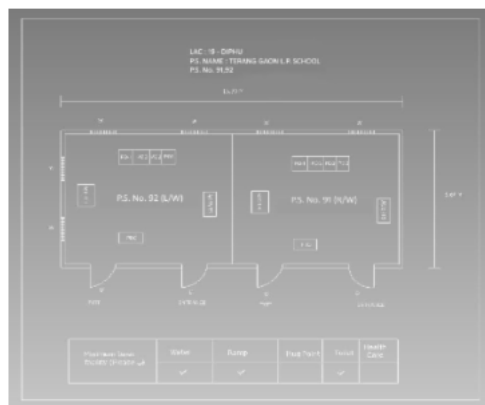

নিৰ্বাচক পঞ্জীয়ন বিষয়াৰ স্বাক্ষৰ

Nazri Naksha

Google Map View

Polling Station Building Front View

ভোটগ্ৰহন কেন্দ্ৰৰ সন্মুখৰ দৃশ্য

Cad View

Key MAP View

1 নাম : কাদম ইংতিপী স্বামীৰ নাম: চাৰাদিং টেৰন ঘৰ নং : 1 বয়স : 78 লিঙ্গ : মহিলা	HYG9134569 ফটো উপলব্ধ	2 নাম : কাছাং টেৰণপী পিতাৰ নাম: ছাৰাদিং টেৰন ঘৰ নং : 1 বয়স : 49 লিঙ্গ : পুৰুষ	HYG9134592 ফটো উপলব্ধ	3 নাম : প্ৰনব টেৰন পিতাৰ নাম: ছাৰাদিং টেৰন ঘৰ নং : 1 বয়স : 46 লিঙ্গ : পুৰুষ	HYG9134605 ফটো উপলব্ধ
4 নাম : সাৰিত্ৰী বংহাংপী স্বামীৰ নাম: প্ৰনব টেৰন ঘৰ নং : 1 বয়স : 42 লিঙ্গ : মহিলা	HYG9134616 ফটো উপলব্ধ	5 নাম : মহিৰাম তেৰাং পিতাৰ নাম: আজুত তেৰাং ঘৰ নং : 2 বয়স : 78 লিঙ্গ : পুৰুষ	HYG9134627 ফটো উপলব্ধ	6 নাম : খৰছিং তেৰাং পিতাৰ নাম: আজুত তেৰাং ঘৰ নং : 2 বয়স : 56 লিঙ্গ : পুৰুষ	HYG9134683 ফটো উপলব্ধ
7 নাম : শান্তিৰাম তেৰাং পিতাৰ নাম: মহিৰাম তেৰাং ঘৰ নং : 2 বয়স : 53 লিঙ্গ : পুৰুষ	HYG9134638 ফটো উপলব্ধ	8 নাম : নেম বংপিপী স্বামীৰ নাম: খৰছিং তেৰাং ঘৰ নং : 2 বয়স : 50 লিঙ্গ : মহিলা	HYG9134694 ফটো উপলব্ধ	9 নাম : মালিন তেৰাংপী পিতাৰ নাম: খৰছিং তেৰাং ঘৰ নং : 2 বয়স : 28 লিঙ্গ : মহিলা	HYG0291526 ফটো উপলব্ধ
10 নাম : লাৰতা তেৰাংপী পিতাৰ নাম: খৰছিং তেৰাং ঘৰ নং : 2 বয়স : 27 লিঙ্গ : মহিলা	HYG0292235 ফটো উপলব্ধ	11 নাম : চিকাৰী তেৰাং পিতাৰ নাম: আজুত তেৰাং ঘৰ নং : 3 বয়স : 73 লিঙ্গ : পুৰুষ	HYG9134707 ফটো উপলব্ধ	12 নাম : পুতলী ইংতিপী স্বামীৰ নাম: বৃপছিং তেৰাং ঘৰ নং : 3 বয়স : 41 লিঙ্গ : মহিলা	HYG9134741 ফটো উপলব্ধ
13 নাম : মইনা ইংতিপী স্বামীৰ নাম: বাবু ৰাম তেৰাং ঘৰ নং : 3 বয়স : 40 লিঙ্গ : মহিলা	HYG9138492 ফটো উপলব্ধ	14 নাম : সাৰিত্ৰী বংহাংপী স্বামীৰ নাম: মংগলাছিং তেৰাং ঘৰ নং : 3 বয়স : 39 লিঙ্গ : মহিলা	HYG9134763 ফটো উপলব্ধ	15 নাম : পুদুমী এংঘিপী স্বামীৰ নাম: কামাছিং তেৰাং ঘৰ নং : 3 বয়স : 39 লিঙ্গ : মহিলা	HYG9134785 ফটো উপলব্ধ
16 নাম : মানিম তেৰাংপী পিতাৰ নাম: বৃপছিং তেৰাং ঘৰ নং : 3 বয়স : 27 লিঙ্গ : মহিলা	HYG0188060 ফটো উপলব্ধ	17 নাম : কুৰী তেৰাংপী পিতাৰ নাম: মংগলাছিং তেৰাং ঘৰ নং : 3 বয়স : 24 লিঙ্গ : মহিলা	HYG0399568 ফটো উপলব্ধ	18 নাম : চাৰ জটংগ তেৰাং মাতৃৰ নাম: মইনা ইংতিপী ঘৰ নং : 3 বয়স : 19 লিঙ্গ : পুৰুষ	RDE0147165 ফটো উপলব্ধ
19 নাম : বৃপছিং তেৰাং পিতাৰ নাম: চিকাৰী তেৰাং ঘৰ নং : 3 বয়স : 43 লিঙ্গ : পুৰুষ	HYG9134730 ফটো উপলব্ধ	20 নাম : বৃপমীৰ তেৰাংপী পিতাৰ নাম: বৃপছিং তেৰাং ঘৰ নং : 3 বয়স : 22 লিঙ্গ : মহিলা	HYG1553957 ফটো উপলব্ধ	21 নাম : জৰ্জ তেৰাং পিতাৰ নাম: বৃপছিং তেৰাং ঘৰ নং : 3 বয়স : 22 লিঙ্গ : পুৰুষ	HYG1553411 ফটো উপলব্ধ
22 নাম : মংগলাছিং তেৰাং পিতাৰ নাম: চিকাৰী তেৰাং ঘৰ নং : 3 বয়স : 42 লিঙ্গ : পুৰুষ	HYG9134752 ফটো উপলব্ধ	23 নাম : ক্লিৰী তেৰাংপী পিতাৰ নাম: মংগলাছিং তেৰাং ঘৰ নং : 3 বয়স : 21 লিঙ্গ : মহিলা	HYG2540474 ফটো উপলব্ধ	24 নাম : কামাছিং তেৰাং পিতাৰ নাম: চিকাৰী তেৰাং ঘৰ নং : 3 বয়স : 41 লিঙ্গ : পুৰুষ	HYG9134774 ফটো উপলব্ধ
25 নাম : প্ৰীয়া তেৰাংপী পিতাৰ নাম: কামাছিং তেৰাং ঘৰ নং : 3 বয়স : 22 লিঙ্গ : মহিলা	RDE0020529 ফটো উপলব্ধ	26 নাম : দিয়া তেৰাংপী পিতাৰ নাম: কামাছিং তেৰাং ঘৰ নং : 3 বয়স : 20 লিঙ্গ : মহিলা	RDE0020495 ফটো উপলব্ধ	27 নাম : বিশ্বজিত তেৰাং পিতাৰ নাম: চিকাৰী তেৰাং ঘৰ নং : 3 বয়স : 36 লিঙ্গ : পুৰুষ	HYG9134796 ফটো উপলব্ধ
28 নাম : পূৰ্ণিমা কাথুৰপী স্বামীৰ নাম: বিশ্বজিত তেৰাং ঘৰ নং : 3 বয়স : 31 লিঙ্গ : মহিলা	HYG0188011 ফটো উপলব্ধ	29 নাম : ছয়ছয় তেৰাং পিতাৰ নাম: আজুত তেৰাং ঘৰ নং : 8 বয়স : 68 লিঙ্গ : পুৰুষ	HYG9134821 ফটো উপলব্ধ	30 নাম : দিমি টেৰণপী স্বামীৰ নাম: ছয়ছয় তেৰাং ঘৰ নং : 8 বয়স : 54 লিঙ্গ : মহিলা	HYG9134832 ফটো উপলব্ধ