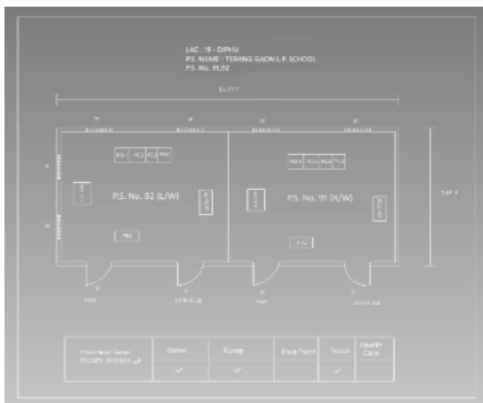

নিৰ্বাচক পঞ্জীয়ন বিষয়াৰ স্বাক্ষৰ

Nazri Naksha

Google Map View

Polling Station Building Front View

ভোটগ্ৰহন কেন্দ্ৰৰ সন্মুখৰ দৃশ্য

Cad View

Key MAP View

1 নাম : কাৰেং ইংতিপী পিতাৰ নাম: কানিয়া ইংতি ঘৰ নং : ১ বয়স : 46 লিঙ্গ : মহিলা	HYG9440806 ফটো উপলব্ধ	2 নাম : ছেমছন ইংতি পিতাৰ নাম: হেমাৰী ইংতি ঘৰ নং : ১ বয়স : 38 লিঙ্গ : পুৰুষ	HYG9440817 ফটো উপলব্ধ	3 নাম : কাছা হাঞ্জেপী স্বামীৰ নাম: ছেমছন ইংতি ঘৰ নং : ১ বয়স : 37 লিঙ্গ : মহিলা	HYG9440828 ফটো উপলব্ধ
4 নাম : খৰছিং ইংতি পিতাৰ নাম: হেমাৰী ইংতি ঘৰ নং : ১ বয়স : 37 লিঙ্গ : পুৰুষ	HYG9440839 ফটো উপলব্ধ	5 নাম : নিচা টকবিপী স্বামীৰ নাম: খৰছিং ইংতি ঘৰ নং : ১ বয়স : 34 লিঙ্গ : মহিলা	HYG9440759 ফটো উপলব্ধ	6 নাম : নীলম চৌহান পিতাৰ নাম: বিসৰজান চৌহান ঘৰ নং : 1 বয়স : 22 লিঙ্গ : মহিলা	HYG1623362 ফটো উপলব্ধ
7 নাম : ৰোষমিতা তেৰনপী স্বামীৰ নাম: লোৰেংস তিমুং ঘৰ নং : 1ক বয়স : 21 লিঙ্গ : মহিলা	RDE0077792 ফটো উপলব্ধ	8 নাম : কাচাই ইংলেংপী স্বামীৰ নাম: বুৰা তিচ্ছ ঘৰ নং : ২ বয়স : 97 লিঙ্গ : মহিলা	HYG9440851 ফটো উপলব্ধ	9 নাম : হেমাৰী তিচ্ছ পিতাৰ নাম: বুৰা তিচ্ছ ঘৰ নং : ২ বয়স : 64 লিঙ্গ : পুৰুষ	HYG9440862 ফটো উপলব্ধ
10 নাম : বলান ইংতিপী স্বামীৰ নাম: হেমাৰী তিচ্ছ ঘৰ নং : ২ বয়স : 62 লিঙ্গ : মহিলা	HYG9440873 ফটো উপলব্ধ	11 নাম : বিদ্যা তিচ্ছ পিতাৰ নাম: হেমাৰী তিচ্ছ ঘৰ নং : ২ বয়স : 47 লিঙ্গ : পুৰুষ	HYG9440919 ফটো উপলব্ধ	12 নাম : সঞ্জয় তিচ্ছ পিতাৰ নাম: বুৰা তিচ্ছ ঘৰ নং : ২ বয়স : 40 লিঙ্গ : পুৰুষ	HYG9440908 ফটো উপলব্ধ
13 নাম : অক্ষয় ইংতিপী স্বামীৰ নাম: বিদ্যা তিচ্ছ ঘৰ নং : ২ বয়স : 39 লিঙ্গ : মহিলা	HYG9440895 ফটো উপলব্ধ	14 নাম : বিদ্যাছিং তিচ্ছ পিতাৰ নাম: হেমাৰী তিচ্ছ ঘৰ নং : ২ বয়স : 36 লিঙ্গ : পুৰুষ	HYG9440931 ফটো উপলব্ধ	15 নাম : ফুল ইংতিপী স্বামীৰ নাম: সঞ্জয় তিচ্ছ ঘৰ নং : ২ বয়স : 36 লিঙ্গ : মহিলা	HYG9442540 ফটো উপলব্ধ
16 নাম : ৰমি ৰংফাৰপী স্বামীৰ নাম: বিদ্যা ছিং তিচ্ছ ঘৰ নং : ২ বয়স : 29 লিঙ্গ : মহিলা	HYG0051037 ফটো উপলব্ধ	17 নাম : জিৰছং তিচ্ছ পিতাৰ নাম: বাবু তিচ্ছ ঘৰ নং : 02 বয়স : 24 লিঙ্গ : পুৰুষ	HYG1127679 ফটো উপলব্ধ	18 নাম : অমোৰজীত টিমূঙ্গ পিতাৰ নাম: জয়সিং টিমূঙ্গ ঘৰ নং : 02 বয়স : 24 লিঙ্গ : পুৰুষ	HYG1611391 ফটো উপলব্ধ
19 নাম : উৰ্মিকা বেপী স্বামীৰ নাম: জিৰছং তিচ্ছ ঘৰ নং : 02 বয়স : 19 লিঙ্গ : মহিলা	RDE0114264 ফটো উপলব্ধ	20 নাম : আৰ্নিকা টিমূঙ্গপী মাতৃৰ নাম: কাচে এন্টিপী ঘৰ নং : 2ক বয়স : 22 লিঙ্গ : মহিলা	HYG2513091 ফটো উপলব্ধ	21 নাম : লুনমিলি তিচ্ছপী মাতৃৰ নাম: মিৰা ইংতিপী ঘৰ নং : ২খ বয়স : 29 লিঙ্গ : মহিলা	HYG0051078 ফটো উপলব্ধ
22 নাম : দেছয় তিচ্ছ পিতাৰ নাম: বুৰা তিচ্ছ ঘৰ নং : ২ক বয়স : 49 লিঙ্গ : পুৰুষ	HYG9440953 ফটো উপলব্ধ	23 নাম : খচে এন্টিপী স্বামীৰ নাম: দিছয় তিচ্ছ ঘৰ নং : ২ক বয়স : 47 লিঙ্গ : মহিলা	HYG9440964 ফটো উপলব্ধ	24 নাম : মিৰা ইংতিপী স্বামীৰ নাম: বাবু তিচ্ছ ঘৰ নং : ২খ বয়স : 44 লিঙ্গ : মহিলা	HYG9440986 ফটো উপলব্ধ
25 নাম : ৰামবৰ তিচ্ছ পিতাৰ নাম: ৰামছিং তিচ্ছ ঘৰ নং : ৩ বয়স : 51 লিঙ্গ : পুৰুষ	HYG9440997 ফটো উপলব্ধ	26 নাম : জুনাকী তেৰাংপী স্বামীৰ নাম: ৰামবৰ তিচ্ছ ঘৰ নং : ৩ বয়স : 48 লিঙ্গ : মহিলা	HYG9441003 ফটো উপলব্ধ	27 নাম : ৰছমীতা তিচ্ছপী পিতাৰ নাম: ৰামবৰ তিচ্ছ ঘৰ নং : 3 বয়স : 19 লিঙ্গ : মহিলা	RDE0118034 ফটো উপলব্ধ
28 নাম : জুছমীতা তিচ্ছপী পিতাৰ নাম: ৰামবৰ তিচ্ছ ঘৰ নং : 3 বয়স : 19 লিঙ্গ : মহিলা	RDE0118042 ফটো উপলব্ধ	29 নাম : মহেন তিচ্ছ পিতাৰ নাম: ৰামছিং তিচ্ছ ঘৰ নং : 3 (গ) বয়স : 34 লিঙ্গ : পুৰুষ	HYG9442551 ফটো উপলব্ধ	30 নাম : আইৰিন ইংতিপী স্বামীৰ নাম: মহেন তিচ্ছ ঘৰ নং : 3 (গ) বয়স : 32 লিঙ্গ : মহিলা	HYG9442562 ফটো উপলব্ধ