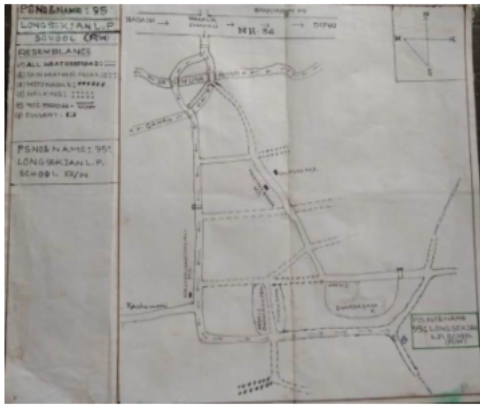

Nazri Naksha