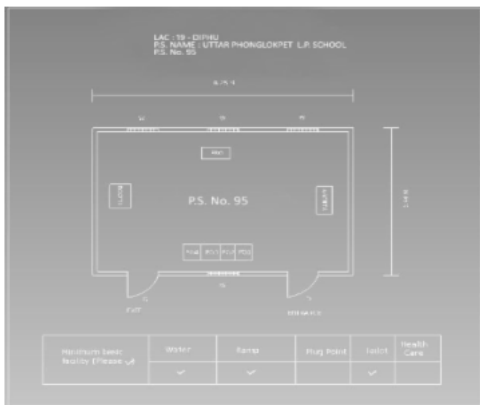

নিৰ্বাচক পঞ্জীয়ন বিষয়াৰ স্বাক্ষৰ

Nazri Naksha

Google Map View

Polling Station Building Front View

ভোটগ্ৰহন কেন্দ্ৰৰ সন্মুখৰ দৃশ্য

Cad View

Key MAP View

|   |                          |  |                          |   |                          |
|---|--------------------------|--|--------------------------|---|--------------------------|
| 1<br>নাম : বাবুৰাম বাহাদুৰ<br>পিতাৰ নাম: বাম বাহাদুৰ<br>ঘৰ নং : 1<br>বয়স : 54 লিঙ্গ : পুৰুষ          | HYG9434597<br>ফটো উপলব্ধ | 2<br>নাম : গোলপ চৌহান<br>পিতাৰ নাম: দেবৰাম চৌহান<br>ঘৰ নং : 1<br>বয়স : 42 লিঙ্গ : পুৰুষ                 | HYG9434644<br>ফটো উপলব্ধ | 3<br>নাম : কুমাৰী দেবী<br>স্বামীৰ নাম: বাবুৰাম দরজি<br>ঘৰ নং : 1<br>বয়স : 31 লিঙ্গ : মহিলা         | HYG0590869<br>ফটো উপলব্ধ |
| 4<br>নাম : পটালি দোৰ্জি<br>পিতাৰ নাম: বাবুৰাম দোৰ্জি<br>ঘৰ নং : 1<br>বয়স : 26 লিঙ্গ : মহিলা          | HYG1173640<br>ফটো উপলব্ধ | 5<br>নাম : আইতু দরজি<br>পিতাৰ নাম: পৃথিৰাজ বাহাদুৰ<br>ঘৰ নং : 1<br>বয়স : 24 লিঙ্গ : পুৰুষ               | HYG0505685<br>ফটো উপলব্ধ | 6<br>নাম : মন বাহাদুৰ দোৰজি<br>পিতাৰ নাম: দিল বাহাদুৰ দোৰজি<br>ঘৰ নং : 1<br>বয়স : 22 লিঙ্গ : পুৰুষ | HYG2554293<br>ফটো উপলব্ধ |
| 7<br>নাম : চিকা দেবী<br>স্বামীৰ নাম: পৃথিৰাজ বাহাদুৰ<br>ঘৰ নং : 1<br>বয়স : 47 লিঙ্গ : মহিলা          | HYG9434611<br>ফটো উপলব্ধ | 8<br>নাম : বাধা দোৰজি<br>পিতাৰ নাম: দিল বাহাদুৰ দোৰজি<br>ঘৰ নং : 1<br>বয়স : 20 লিঙ্গ : মহিলা            | RDE0141945<br>ফটো উপলব্ধ | 9<br>নাম : বাধা দোৰজি<br>পিতাৰ নাম: দিল বাহাদুৰ দোৰজি<br>ঘৰ নং : 1<br>বয়স : 19 লিঙ্গ : মহিলা       | RDE0076026<br>ফটো উপলব্ধ |
| 10<br>নাম : দিল বাহাদুৰ দোৰজি<br>পিতাৰ নাম: বাম বাহাদুৰ দোৰজি<br>ঘৰ নং : 1<br>বয়স : 43 লিঙ্গ : পুৰুষ | HYG2467665<br>ফটো উপলব্ধ | 11<br>নাম : বিশানু মায়া দোৰজি<br>স্বামীৰ নাম: দিল বাহাদুৰ দৰ্জী<br>ঘৰ নং : 1<br>বয়স : 40 লিঙ্গ : মহিলা | HYG2486502<br>ফটো উপলব্ধ | 12<br>নাম : ডিক বাহাদুৰ দৰ্জী<br>পিতাৰ নাম: পিঠ দরজি<br>ঘৰ নং : 1<br>বয়স : 35 লিঙ্গ : পুৰুষ        | HYG9434666<br>ফটো উপলব্ধ |
| 13<br>নাম : সুমিত্ৰা পৰিয়াল<br>অন্যান্য: ডিগ বাহাদুৰ<br>ঘৰ নং : 1<br>বয়স : 26 লিঙ্গ : পুৰুষ         | MVF0509083<br>ফটো উপলব্ধ | 14<br>নাম : বিজেশ কাৰ্কী<br>পিতাৰ নাম: প্ৰদীপ কাৰ্কী<br>ঘৰ নং : 1<br>বয়স : 22 লিঙ্গ : পুৰুষ             | RDE0142232<br>ফটো উপলব্ধ | 15<br>নাম : পৃথিৰাজ বাহাদুৰ<br>পিতাৰ নাম: বাম বাহাদুৰ<br>ঘৰ নং : 1<br>বয়স : 49 লিঙ্গ : পুৰুষ       | HYG9434600<br>ফটো উপলব্ধ |
| 16<br>নাম : বাজেশ কাৰকি<br>পিতাৰ নাম: প্ৰদীপ বাহাদুৰ<br>কাৰকি<br>ঘৰ নং : 1<br>বয়স : 25 লিঙ্গ : পুৰুষ | HYG1295807<br>ফটো উপলব্ধ | 17<br>নাম : টোকবহাদুৰ দৰ্জী<br>পিতাৰ নাম: পিঠ দৰ্জী<br>ঘৰ নং : 1<br>বয়স : 21 লিঙ্গ : পুৰুষ              | RDE0043422<br>ফটো উপলব্ধ | 18<br>নাম : বাজেশ কাৰকি<br>পিতাৰ নাম: প্ৰদীপ কাৰকি<br>ঘৰ নং : 1<br>বয়স : 25 লিঙ্গ : পুৰুষ          | HYG1453364<br>ফটো উপলব্ধ |
| 19<br>নাম : প্ৰদীপ বগ কাৰ্কী<br>পিতাৰ নাম: ধন বাঃ কাৰ্কী<br>ঘৰ নং : 1<br>বয়স : 49 লিঙ্গ : পুৰুষ      | HYG9434677<br>ফটো উপলব্ধ | 20<br>নাম : কাচে মায়া<br>স্বামীৰ নাম: প্ৰদীপ বগ কাৰ্কী<br>ঘৰ নং : 1<br>বয়স : 44 লিঙ্গ : মহিলা          | HYG9434688<br>ফটো উপলব্ধ | 21<br>নাম : বন বাহাদুৰ<br>পিতাৰ নাম: দলী বাহাদুৰ<br>ঘৰ নং : 2<br>বয়স : 44 লিঙ্গ : পুৰুষ            | HYG9434699<br>ফটো উপলব্ধ |
| 22<br>নাম : উম্বৰ বাহাদুৰ<br>পিতাৰ নাম: দলী বাহাদুৰ<br>ঘৰ নং : 2<br>বয়স : 42 লিঙ্গ : পুৰুষ           | HYG9434713<br>ফটো উপলব্ধ | 23<br>নাম : দেবী মায়া<br>স্বামীৰ নাম: উম্বৰ বাহাদুৰ<br>ঘৰ নং : 2<br>বয়স : 41 লিঙ্গ : মহিলা             | HYG9434724<br>ফটো উপলব্ধ | 24<br>নাম : বেনকা দৰজি<br>স্বামীৰ নাম: বন বাহাদুৰ<br>ঘৰ নং : 2<br>বয়স : 39 লিঙ্গ : মহিলা           | HYG9434702<br>ফটো উপলব্ধ |
| S 25<br>নাম : দীপক দৰ্জী<br>পিতাৰ নাম: ভীম বাহাদুৰ দৰ্জী<br>ঘৰ নং : 2<br>বয়স : 34 লিঙ্গ : পুৰুষ      | RDE0106724<br>ফটো উপলব্ধ | 26<br>নাম : মীনামায়া দৰ্জী<br>স্বামীৰ নাম: বন বাহাদুৰ<br>ঘৰ নং : 2<br>বয়স : 29 লিঙ্গ : মহিলা           | RDE0091033<br>ফটো উপলব্ধ | 27<br>নাম : কুম্ভো দৰ্জী<br>পিতাৰ নাম: বন বাহাদুৰ<br>ঘৰ নং : 2<br>বয়স : 22 লিঙ্গ : পুৰুষ           | RDE0105353<br>ফটো উপলব্ধ |
| 28<br>নাম : শ্ৰী মতিলাল দরজি<br>পিতাৰ নাম: কৈলা দরজি<br>ঘৰ নং : 2<br>বয়স : 35 লিঙ্গ : পুৰুষ          | HYG1164003<br>ফটো উপলব্ধ | 29<br>নাম : লকছামান চৌহান<br>পিতাৰ নাম: বসুদেব চৌহান<br>ঘৰ নং : 3<br>বয়স : 56 লিঙ্গ : পুৰুষ             | HYG0590042<br>ফটো উপলব্ধ | 30<br>নাম : অৰ্জুন দৰ্জী<br>পিতাৰ নাম: সোণ্মোন দৰ্জী<br>ঘৰ নং : 3<br>বয়স : 20 লিঙ্গ : পুৰুষ        | RDE0000562<br>ফটো উপলব্ধ |