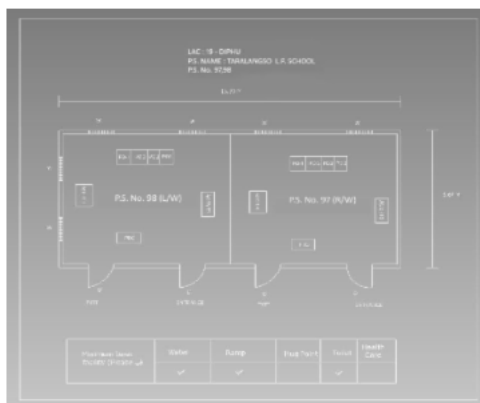

নিৰ্বাচক পঞ্জীয়ন বিষয়াৰ স্বাক্ষৰ

Nazri Naksha

Google Map View

Polling Station Building Front View

ভোটগ্ৰহন কেন্দ্ৰৰ সন্মুখৰ দৃশ্য

Cad View

Key MAP View

1 নাম : শিৱ নাৰায়ন কুমাৰ পিতাৰ নাম: লক্ষন কুমাৰ ঘৰ নং : 1 বয়স : 48 লিঙ্গ : পুৰুষ	HYG9734627 ফটো উপলব্ধ	2 নাম : লালপতি দেবী স্বামীৰ নাম: শিৱ নাৰায়ন কুমাৰ ঘৰ নং : 1 বয়স : 43 লিঙ্গ : মহিলা	HYG9734638 ফটো উপলব্ধ	3 নাম : ৰমেশ কুমাৰ পিতাৰ নাম: লক্ষন কুমাৰ ঘৰ নং : 1 বয়স : 33 লিঙ্গ : পুৰুষ	HYG9734592 ফটো উপলব্ধ
4 নাম : দেবনাৰায়ণ কুমাৰ পিতাৰ নাম: লাখন কুমাৰ কুমাৰ ঘৰ নং : 1 বয়স : 33 লিঙ্গ : পুৰুষ	HYG9741586 ফটো উপলব্ধ	5 নাম : সঙ্গীতা কুমাৰী স্বামীৰ নাম: কৃষ্ণা কান্ত চৌহান ঘৰ নং : 1 বয়স : 28 লিঙ্গ : মহিলা	HYG1454156 ফটো উপলব্ধ	6 নাম : সঙ্গীতা কুমাৰী স্বামীৰ নাম: ৰমেশ কুমাৰ ঘৰ নং : 1 বয়স : 26 লিঙ্গ : মহিলা	HYG0512541 ফটো উপলব্ধ
7 নাম : দীপা দেবী স্বামীৰ নাম: অজয় চৌহান ঘৰ নং : 1 বয়স : 26 লিঙ্গ : মহিলা	HYG1135326 ফটো উপলব্ধ	8 নাম : কৈলাশ চৌহান পিতাৰ নাম: সুব্ৰহ্মচন্দ চৌহান ঘৰ নং : 1 বয়স : 54 লিঙ্গ : পুৰুষ	HYG9734569 ফটো উপলব্ধ	9 নাম : সুকমোনিআ দেবী স্বামীৰ নাম: কৈলাশ চৌহান ঘৰ নং : 1 বয়স : 48 লিঙ্গ : মহিলা	HYG9734581 ফটো উপলব্ধ
# 10 নাম : ৰাম নাৰায়ন কুমহাৰ পিতাৰ নাম: লখন কুমহাৰ ঘৰ নং : 1 বয়স : 37 লিঙ্গ : পুৰুষ	HYG9734649 ফটো উপলব্ধ	11 নাম : পূজা দেবী স্বামীৰ নাম: ৰাম নাৰায়ণ কুমাৰ ঘৰ নং : 1 বয়স : 33 লিঙ্গ : মহিলা	HYG9741597 ফটো উপলব্ধ	12 নাম : পানী ৰাম চৌহান পিতাৰ নাম: সুব্ৰজ চৌহান ঘৰ নং : 1 বয়স : 49 লিঙ্গ : পুৰুষ	HYG8837307 ফটো উপলব্ধ
13 নাম : হীৰামতি চৌহান স্বামীৰ নাম: পাণী ৰাম চৌহান ঘৰ নং : 1 বয়স : 45 লিঙ্গ : মহিলা	HYG8837318 ফটো উপলব্ধ	14 নাম : অজয় চৌহান পিতাৰ নাম: শ্ৰবণ চৌহান ঘৰ নং : 1 বয়স : 32 লিঙ্গ : পুৰুষ	HYG0245639 ফটো উপলব্ধ	15 নাম : সঞ্জয় চৌহান পিতাৰ নাম: কৈলাশ চৌহান ঘৰ নং : 1 বয়স : 33 লিঙ্গ : পুৰুষ	HYG9734570 ফটো উপলব্ধ
16 নাম : ৰিতা চৌহান স্বামীৰ নাম: সঞ্জয় চৌহান ঘৰ নং : 1 বয়স : 28 লিঙ্গ : মহিলা	HYG0446377 ফটো উপলব্ধ	17 নাম : কৃষ্ণ কান্তা চৌহান পিতাৰ নাম: কৈলাশ চৌহান ঘৰ নং : 1 বয়স : 31 লিঙ্গ : পুৰুষ	HYG9742647 ফটো উপলব্ধ	18 নাম : সৰোজ চৌহান পিতাৰ নাম: কৈলাশ চৌহান ঘৰ নং : 1 বয়স : 20 লিঙ্গ : মহিলা	RDE0028639 ফটো উপলব্ধ
19 নাম : ঘৰ ভৰন চৌহান পিতাৰ নাম: দাসী চৌহান ঘৰ নং : 2 বয়স : 63 লিঙ্গ : পুৰুষ	HYG9734650 ফটো উপলব্ধ	20 নাম : চম্পা দেবী চৌহান স্বামীৰ নাম: ঘৰ ভৰন চৌহান ঘৰ নং : 2 বয়স : 58 লিঙ্গ : মহিলা	HYG9734661 ফটো উপলব্ধ	S 21 নাম : উমাবতী দেবী মাতৃৰ নাম: চম্পা দেবী চৌহান ঘৰ নং : 2 বয়স : 46 লিঙ্গ : মহিলা	RDE0147736 ফটো উপলব্ধ
22 নাম : সোভাল চৌহান পিতাৰ নাম: ঘৰ ভৰন চৌহান ঘৰ নং : 2 বয়স : 34 লিঙ্গ : পুৰুষ	HYG9734694 ফটো উপলব্ধ	23 নাম : ৰামপ্ৰসাদ হৰিজন পিতাৰ নাম: ৰামাধৰ হৰিজন ঘৰ নং : 2 বয়স : 32 লিঙ্গ : পুৰুষ	HYG9742761 ফটো উপলব্ধ	E 24 নাম : জকপত চৌহান পিতাৰ নাম: ঘৰ ভৰন চৌহান ঘৰ নং : 2 বয়স : 31 লিঙ্গ : পুৰুষ	HYG9742705 ফটো উপলব্ধ
25 নাম : আকাশ কুমহাৰ পিতাৰ নাম: প্ৰেম সাগৰ কুমহাৰ ঘৰ নং : 2 বয়স : 28 লিঙ্গ : পুৰুষ	HYG2524338 ফটো উপলব্ধ	26 নাম : বিকাশ কুমহাৰ পিতাৰ নাম: সীৰসাগৰ কুমহাৰ ঘৰ নং : 02 বয়স : 24 লিঙ্গ : পুৰুষ	HYG0504118 ফটো উপলব্ধ	27 নাম : প্ৰেম সাগৰ কুমাৰ পিতাৰ নাম: মনিৰাম কুমহাৰ ঘৰ নং : 2 বয়স : 47 লিঙ্গ : পুৰুষ	HYG9734707 ফটো উপলব্ধ
28 নাম : পান্না দেবী স্বামীৰ নাম: প্ৰেম সাগৰ কুমাৰ ঘৰ নং : 2 বয়স : 42 লিঙ্গ : মহিলা	HYG9734718 ফটো উপলব্ধ	29 নাম : চিদিলাল শৰ্মা পিতাৰ নাম: ৰম্ভিজ শৰ্মা ঘৰ নং : 3 বয়স : 72 লিঙ্গ : পুৰুষ	HYG9734730 ফটো উপলব্ধ	30 নাম : লীলাৱতী দেবী স্বামীৰ নাম: চিদিলাল শৰ্মা ঘৰ নং : 3 বয়স : 65 লিঙ্গ : মহিলা	HYG9734752 ফটো উপলব্ধ