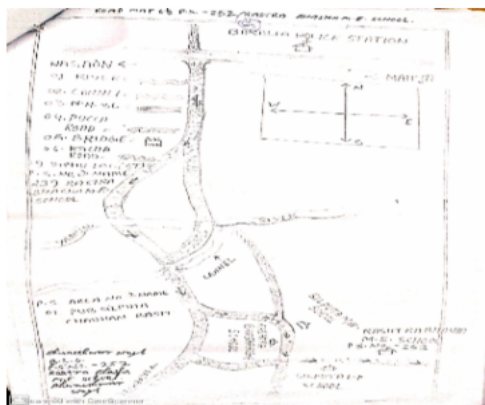

Nazri Naksha