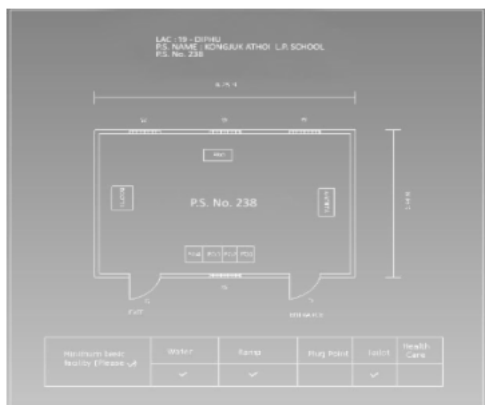

নিৰ্বাচক পঞ্জীয়ন বিষয়াৰ স্বাক্ষৰ

Nazri Naksha

Google Map View

Polling Station Building Front View

ভোটগ্ৰহন কেন্দ্ৰৰ সন্মুখৰ দৃশ্য

Cad View

Key MAP View

1 নাম : ববন সিং পিতাৰ নাম: বামজনম সিং ঘৰ নং : ১ বয়স : 76 লিঙ্গ : পুৰুষ	HYG2344561 ফটো উপলব্ধ	2 নাম : মুন্না সিং পিতাৰ নাম: ববন সিং ঘৰ নং : ১ বয়স : 41 লিঙ্গ : পুৰুষ	HYG2344607 ফটো উপলব্ধ	3 নাম : চামেলী দেৱী স্বামীৰ নাম: মুন্না সিং ঘৰ নং : ১ বয়স : 38 লিঙ্গ : মহিলা	HYG2344618 ফটো উপলব্ধ
4 নাম : সুভাশ ছিং পিতাৰ নাম: বাবন ছিং ঘৰ নং : ১ বয়স : 34 লিঙ্গ : পুৰুষ	HYG2350449 ফটো উপলব্ধ	5 নাম : মনোজ সিং পিতাৰ নাম: হিৰা সিং ঘৰ নং : 1 কু বয়স : 24 লিঙ্গ : পুৰুষ	HYG1481662 ফটো উপলব্ধ	6 নাম : ৰিতা কুমাৰী সিং পিতাৰ নাম: মুন্না সিং ঘৰ নং : 1 বয়স : 21 লিঙ্গ : মহিলা	HYG2510915 ফটো উপলব্ধ
7 নাম : হিৰা সিং পিতাৰ নাম: ববন সিং ঘৰ নং : ১ কু বয়স : 56 লিঙ্গ : পুৰুষ	HYG2344583 ফটো উপলব্ধ	8 নাম : লালমনি দেৱী স্বামীৰ নাম: হিৰা সিং ঘৰ নং : ১ কু বয়স : 51 লিঙ্গ : মহিলা	HYG2344594 ফটো উপলব্ধ	9 নাম : প্ৰাফুল সিং পিতাৰ নাম: হিৰা সিং ঘৰ নং : ১ কু বয়স : 27 লিঙ্গ : পুৰুষ	HYG0225714 ফটো উপলব্ধ
E নাম : ৰঘুনাথ সিং পিতাৰ নাম: কেচ সিং ঘৰ নং : ২ বয়স : 96 লিঙ্গ : পুৰুষ	HYG2344629 ফটো উপলব্ধ	11 নাম : ৰাজকেশৰী দেৱী স্বামীৰ নাম: ৰঘুনাথ সিং ঘৰ নং : ২ বয়স : 91 লিঙ্গ : মহিলা	HYG2344630 ফটো উপলব্ধ	12 নাম : ধনলাল সিং পিতাৰ নাম: ৰঘুনাথ সিং ঘৰ নং : ২ বয়স : 68 লিঙ্গ : পুৰুষ	HYG2344641 ফটো উপলব্ধ
13 নাম : কালাবতী দেৱী স্বামীৰ নাম: ধনলাল সিং ঘৰ নং : ২ বয়স : 61 লিঙ্গ : মহিলা	HYG2344652 ফটো উপলব্ধ	14 নাম : জনাৰ্দন সিং পিতাৰ নাম: ৰঘুনাথ সিং ঘৰ নং : ২ বয়স : 50 লিঙ্গ : পুৰুষ	HYG2344685 ফটো উপলব্ধ	15 নাম : অমৰাবতী দেৱী স্বামীৰ নাম: নাদন সিং ঘৰ নং : ২ বয়স : 46 লিঙ্গ : মহিলা	HYG2344696 ফটো উপলব্ধ
16 নাম : সকলদীপ সিং পিতাৰ নাম: নন্দলাল সিং ঘৰ নং : ২ বয়স : 28 লিঙ্গ : পুৰুষ	HYG0177345 ফটো উপলব্ধ	17 নাম : চন্দ্ৰদীপ সিং পিতাৰ নাম: নন্দলাল সিং ঘৰ নং : ২ বয়স : 28 লিঙ্গ : পুৰুষ	HYG0177378 ফটো উপলব্ধ	18 নাম : অজয় কুমাৰ চৌহান পিতাৰ নাম: লীল বাহাদুৰ চৌহান ঘৰ নং : ০২ বয়স : 28 লিঙ্গ : পুৰুষ	HYG0575241 ফটো উপলব্ধ
19 নাম : নন্দলাল সিং পিতাৰ নাম: ৰঘুনাথ সিং ঘৰ নং : ২ কু বয়স : 61 লিঙ্গ : পুৰুষ	HYG2344663 ফটো উপলব্ধ	20 নাম : মাধৱী দেৱী স্বামীৰ নাম: নন্দলাল সিং ঘৰ নং : ২ কু বয়স : 54 লিঙ্গ : মহিলা	HYG2344674 ফটো উপলব্ধ	21 নাম : কুলদীপ সিং পিতাৰ নাম: নন্দলাল সিং ঘৰ নং : ২ কু বয়স : 28 লিঙ্গ : পুৰুষ	HYG0584342 ফটো উপলব্ধ
22 নাম : পূজা কুমাৰী সিং পিতাৰ নাম: নন্দলাল সিং ঘৰ নং : ২ কু বয়স : 25 লিঙ্গ : মহিলা	HYG0583153 ফটো উপলব্ধ	23 নাম : লালন সিং পিতাৰ নাম: ৰঘুনাথ সিং ঘৰ নং : ২ কু বয়স : 45 লিঙ্গ : পুৰুষ	HYG2344709 ফটো উপলব্ধ	24 নাম : ইন্দ দেৱী স্বামীৰ নাম: ললন সিং ঘৰ নং : ২ কু বয়স : 40 লিঙ্গ : মহিলা	HYG2344710 ফটো উপলব্ধ
25 নাম : ৰাহুল কুমাৰ সিং পিতাৰ নাম: লীলন সিং ঘৰ নং : ২ কু বয়স : 23 লিঙ্গ : পুৰুষ	HYG1112580 ফটো উপলব্ধ	26 নাম : গনেশ প্ৰসাদ সিং পিতাৰ নাম: লালমোহৰ সিং ঘৰ নং : ৩ বয়স : 60 লিঙ্গ : পুৰুষ	HYG2344721 ফটো উপলব্ধ	27 নাম : মন্তী দেৱী স্বামীৰ নাম: গনেশপ্ৰসাদ সিং ঘৰ নং : ৩ বয়স : 56 লিঙ্গ : মহিলা	HYG2344732 ফটো উপলব্ধ
28 নাম : জয় সিং পিতাৰ নাম: গনেশ সিং ঘৰ নং : ৩ বয়স : 29 লিঙ্গ : পুৰুষ	HYG0196188 ফটো উপলব্ধ	29 নাম : সুনিতা কুমাৰী স্বামীৰ নাম: জয় সিং ঘৰ নং : 3 বয়স : 27 লিঙ্গ : মহিলা	HYG1602796 ফটো উপলব্ধ	30 নাম : কাঞ্চন কুমাৰী পিতাৰ নাম: গনেশ প্ৰচাদ সিং ঘৰ নং : 3 বয়স : 24 লিঙ্গ : মহিলা	HYG1178433 ফটো উপলব্ধ