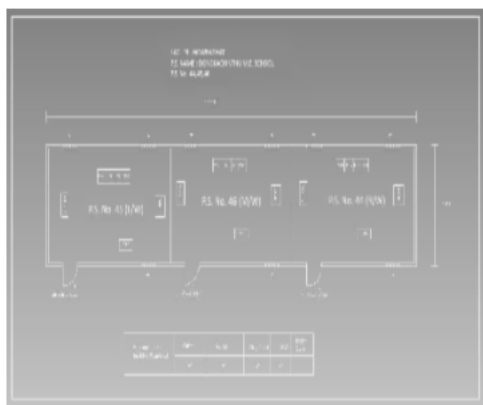

নিৰ্বাচক পঞ্জীয়ন বিষয়াৰ স্বাক্ষৰ

Nazri Naksha

Google Map View

Polling Station Building Front View

ভোটগ্ৰহন কেন্দ্ৰৰ সন্মুখৰ দৃশ্য

Cad View

Key MAP View

1 নাম : জাংচাত বসুমতাৰী পিতাৰ নাম: কালিচৰন বসুমতাৰী ঘৰ নং : ১ বয়স : 58 লিঙ্গ : পুৰুষ	CLY4234564 ফটো উপলব্ধ	2 নাম : মনজ বসুমতাৰী স্বামীৰ নাম: জাংচাত বসুমতাৰী ঘৰ নং : ১ বয়স : 48 লিঙ্গ : মহিলা	CLY4234575 ফটো উপলব্ধ	3 নাম : জটীলা বসুমতাৰী স্বামীৰ নাম: সুবাসি বসুমতাৰী ঘৰ নং : ১ বয়স : 37 লিঙ্গ : মহিলা	CLY4234600 ফটো উপলব্ধ
S 4 নাম : বিবীৰি বসুমতাৰী পিতাৰ নাম: চুকুৰাম বসুমতাৰী ঘৰ নং : ১ বয়স : 82 লিঙ্গ : মহিলা	CLY4234611 ফটো উপলব্ধ	5 নাম : মাইনাও বসুমতাৰী স্বামীৰ নাম: জ্ঞান্দিৰসা বসুমতাৰী ঘৰ নং : 01 বয়স : 28 লিঙ্গ : মহিলা	RDE0057935 ফটো উপলব্ধ	6 নাম : নমিতা মচাহাৰী পিতাৰ নাম: জোশসৰ মচাহাৰী ঘৰ নং : 01 বয়স : 27 লিঙ্গ : মহিলা	CLY0482646 ফটো উপলব্ধ
7 নাম : দৌহাৰ বসুমতাৰী পিতাৰ নাম: জেন্শাৰ বসুমতাৰী ঘৰ নং : 1 বয়স : 24 লিঙ্গ : পুৰুষ	CLY0309781 ফটো উপলব্ধ	8 নাম : অমোৰ বসুমতাৰী পিতাৰ নাম: জ্ঞান্দিৰ বসুমতাৰী ঘৰ নং : ১ বয়স : 23 লিঙ্গ : পুৰুষ	CLY0350330 ফটো উপলব্ধ	9 নাম : সাৰগাৰী বসুমতাৰী স্বামীৰ নাম: দাউহীৰু বসুমতাৰী ঘৰ নং : 01 বয়স : 23 লিঙ্গ : মহিলা	CLY5677190 ফটো উপলব্ধ
10 নাম : দিমালু বসুমতাৰী পিতাৰ নাম: পুনেন বসুমতাৰী ঘৰ নং : 1 বয়স : 21 লিঙ্গ : পুৰুষ	CLY5678545 ফটো উপলব্ধ	11 নাম : চুকুৰাম বসুমতাৰী পিতাৰ নাম: কালিচৰণ বসুমতাৰী ঘৰ নং : ১ক বয়স : 63 লিঙ্গ : পুৰুষ	CLY4234655 ফটো উপলব্ধ	12 নাম : কাঞ্চি বসুমতাৰী স্বামীৰ নাম: ফনেন বসুমতাৰী ঘৰ নং : ১ক বয়স : 42 লিঙ্গ : মহিলা	CLY4234633 ফটো উপলব্ধ
13 নাম : সুবাস বসুমতাৰী পিতাৰ নাম: কালিচৰন বসুমতাৰী ঘৰ নং : ১ক বয়স : 38 লিঙ্গ : পুৰুষ	CLY4234644 ফটো উপলব্ধ	14 নাম : দুমফে বসুমতাৰী স্বামীৰ নাম: চুকুৰাম বসুমতাৰী ঘৰ নং : ২ বয়স : 57 লিঙ্গ : মহিলা	CLY4234677 ফটো উপলব্ধ	15 নাম : তেমান বসুমতাৰী পিতাৰ নাম: চুকুৰাম বসুমতাৰী ঘৰ নং : ২ বয়স : 40 লিঙ্গ : পুৰুষ	CLY4234688 ফটো উপলব্ধ
16 নাম : চিজলি বসুমতাৰী স্বামীৰ নাম: তেমান বসুমতাৰী ঘৰ নং : ২ বয়স : 33 লিঙ্গ : মহিলা	CLY4241058 ফটো উপলব্ধ	17 নাম : চুকুৰাম নাৰ্জাৰী পিতাৰ নাম: নিবাৰন নাৰ্জাৰী ঘৰ নং : ৩ বয়স : 65 লিঙ্গ : পুৰুষ	CLY4234702 ফটো উপলব্ধ	18 নাম : জাংতি নাৰ্জাৰী পিতাৰ নাম: চুকুৰাম নাৰ্জাৰী ঘৰ নং : ৩ বয়স : 59 লিঙ্গ : পুৰুষ	CLY4234713 ফটো উপলব্ধ
S 19 নাম : বিনতা নাৰ্জাৰী পিতাৰ নাম: চুকুৰাম নাৰ্জাৰী ঘৰ নং : ৩ বয়স : 89 লিঙ্গ : পুৰুষ	CLY4234735 ফটো উপলব্ধ	20 নাম : বমেলা নাৰ্জাৰী স্বামীৰ নাম: বিনান নাৰ্জাৰী ঘৰ নং : ৩ বয়স : 38 লিঙ্গ : মহিলা	CLY4234757 ফটো উপলব্ধ	21 নাম : বিনন নাৰ্জাৰী পিতাৰ নাম: চুকুৰাম নাৰ্জাৰী ঘৰ নং : ৩ বয়স : 36 লিঙ্গ : পুৰুষ	CLY4234724 ফটো উপলব্ধ
22 নাম : চিনান নাৰ্জাৰী পিতাৰ নাম: চুকুৰাম বসুমতাৰী ঘৰ নং : ৩ বয়স : 34 লিঙ্গ : পুৰুষ	CLY4234746 ফটো উপলব্ধ	23 নাম : বৈমালী নাৰ্জাৰী স্বামীৰ নাম: সিনোন নাৰ্জাৰী ঘৰ নং : 3 বয়স : 26 লিঙ্গ : মহিলা	CLY0401638 ফটো উপলব্ধ	24 নাম : মিনীসৰংগু বসুমতাৰী পিতাৰ নাম: ফ'টনেট ফোনেন বসুমতাৰী ঘৰ নং : 3 বয়স : 23 লিঙ্গ : পুৰুষ	CLY0349068 ফটো উপলব্ধ
R 25 নাম : দিমালু বসুমতাৰী মাতৃৰ নাম: কাঞ্চি বসুমতাৰী ঘৰ নং : 3 বয়স : 21 লিঙ্গ : পুৰুষ	CLY5678776 ফটো উপলব্ধ	26 নাম : নিজিৰা মছাহাৰী পিতাৰ নাম: দিলীপ মছাহাৰী ঘৰ নং : 3 বয়স : 19 লিঙ্গ : মহিলা	RDE0116061 ফটো উপলব্ধ	27 নাম : নিৰলা বসুমতাৰী পিতাৰ নাম: মেনেজাৰ বসুমতাৰী ঘৰ নং : ৩ক বয়স : 47 লিঙ্গ : পুৰুষ	CLY4234779 ফটো উপলব্ধ
28 নাম : দুখৰাম নাৰ্জাৰী পিতাৰ নাম: নিবাৰন নাৰ্জাৰী ঘৰ নং : 8 বয়স : 51 লিঙ্গ : পুৰুষ	CLY4234804 ফটো উপলব্ধ	29 নাম : গীতাবালা নাৰ্জাৰী পিতাৰ নাম: নিবাৰন নাৰ্জাৰী ঘৰ নং : 8 বয়স : 48 লিঙ্গ : মহিলা	CLY4234815 ফটো উপলব্ধ	S 30 নাম : নিলিমা নাৰ্জাৰী স্বামীৰ নাম: লুকুৰাম নাৰ্জাৰী ঘৰ নং : 8 বয়স : 47 লিঙ্গ : মহিলা	CLY4234848 ফটো উপলব্ধ