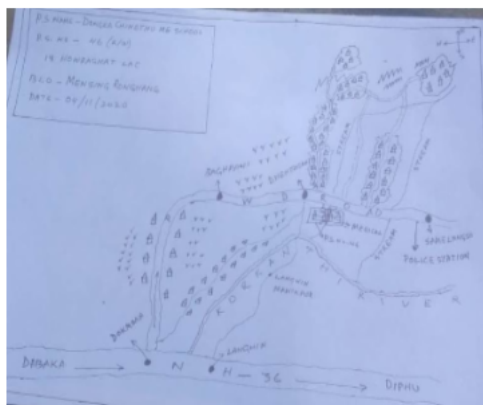

Nazri Naksha