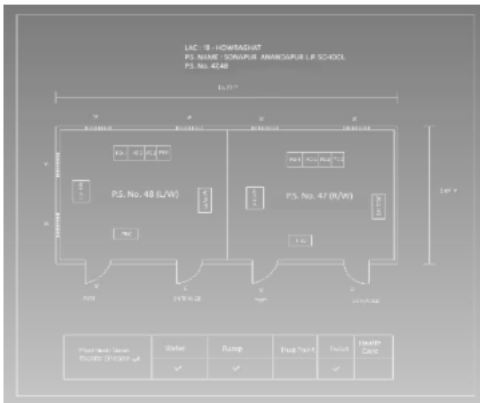

নিৰ্বাচক পঞ্জীয়ন বিষয়াৰ স্বাক্ষৰ

Nazri Naksha

Google Map View

Polling Station Building Front View

ভোটগ্রহন কেন্দ্ৰৰ সন্মুখৰ দৃশ্য

Cad View

Key MAP View

1 নাম : বিবোয় বসুমতাৰী মাতৃৰ নাম: ছমৈ বসুমতাৰী ঘৰ নং : 1 বয়স : 59 লিঙ্গ : পুৰুষ	CLY4634575 ফটো উপলব্ধ	2 নাম : ববছী বসুমতাৰী স্বামীৰ নাম: বিবয় বসুমতাৰী ঘৰ নং : 1 বয়স : 55 লিঙ্গ : মহিলা	CLY4634586 ফটো উপলব্ধ	3 নাম : ডোনেন বসুমতাৰী পিতাৰ নাম: বিবয় বসুমতাৰী ঘৰ নং : 1 বয়স : 32 লিঙ্গ : পুৰুষ	CLY4640806 ফটো উপলব্ধ
4 নাম : উমেশ বসুমতাৰী পিতাৰ নাম: বিবয় বসুমতাৰী ঘৰ নং : 1 বয়স : 31 লিঙ্গ : পুৰুষ	CLY4640817 ফটো উপলব্ধ	5 নাম : ববিতা নাৰ্জাৰী স্বামীৰ নাম: উমেশ বসুমতাৰী ঘৰ নং : 1 বয়স : 31 লিঙ্গ : মহিলা	CLY0404319 ফটো উপলব্ধ	6 নাম : সাদন বসুমতাৰী পিতাৰ নাম: বিবৈ বসুমতাৰী ঘৰ নং : 1 বয়স : 30 লিঙ্গ : পুৰুষ	CLY0002337 ফটো উপলব্ধ
7 নাম : দিবয় বসুমতাৰী পিতাৰ নাম: ধনেশ্বৰ বসুমতাৰী ঘৰ নং : 2 বয়স : 67 লিঙ্গ : পুৰুষ	CLY4634597 ফটো উপলব্ধ	8 নাম : বামীশ্বৰী বসুমতাৰী স্বামীৰ নাম: দিবয় বসুমতাৰী ঘৰ নং : 2 বয়স : 62 লিঙ্গ : মহিলা	CLY4634600 ফটো উপলব্ধ	9 নাম : সঞ্জিব বসুমতাৰী পিতাৰ নাম: দিবয় বসুমতাৰী ঘৰ নং : 2 বয়স : 44 লিঙ্গ : পুৰুষ	CLY4634611 ফটো উপলব্ধ
10 নাম : পোন্দিব বসুমতাৰী পিতাৰ নাম: দিবয় বসুমতাৰী ঘৰ নং : 2 বয়স : 44 লিঙ্গ : পুৰুষ	CLY4634633 ফটো উপলব্ধ	11 নাম : সঞ্জয় বসুমতাৰী পিতাৰ নাম: দিবয় বসুমতাৰী ঘৰ নং : 2 বয়স : 38 লিঙ্গ : পুৰুষ	CLY4634644 ফটো উপলব্ধ	S 12 নাম : সুচিলা বসুমতাৰী পিতাৰ নাম: দিবয় বসুমতাৰী ঘৰ নং : 2 বয়স : 36 লিঙ্গ : মহিলা	CLY4634655 ফটো উপলব্ধ
S 13 নাম : দেউলশ্ৰী মোচাহাৰী পিতাৰ নাম: গৰু মোচাহাৰী ঘৰ নং : 3 বয়স : 89 লিঙ্গ : মহিলা	CLY0046136 ফটো উপলব্ধ	S 14 নাম : জলেশ্বৰ নাৰ্জাৰী পিতাৰ নাম: মাণ্ডুবা নাৰ্জাৰী ঘৰ নং : 3 বয়স : 72 লিঙ্গ : পুৰুষ	CLY4634702 ফটো উপলব্ধ	15 নাম : গাবখলি নাৰ্জাৰী স্বামীৰ নাম: জলেশ্বৰ নাৰ্জাৰী ঘৰ নং : 3 বয়স : 65 লিঙ্গ : মহিলা	CLY4634713 ফটো উপলব্ধ
16 নাম : গাবৰ মছাহাৰী স্বামীৰ নাম: যতীন মছাহাৰী ঘৰ নং : 3 বয়স : 62 লিঙ্গ : মহিলা	CLY4634666 ফটো উপলব্ধ	# 17 নাম : দিলিপ মছাহাৰী মাতৃৰ নাম: গাবৰু মছাহাৰী ঘৰ নং : 20 বয়স : 39 লিঙ্গ : পুৰুষ	CLY4634677 ফটো উপলব্ধ	S 18 নাম : মিনদি মছাহাৰী মাতৃৰ নাম: গাবৰু মছাহাৰী ঘৰ নং : 3 বয়স : 37 লিঙ্গ : মহিলা	CLY4634688 ফটো উপলব্ধ
19 নাম : নিলিমা মচাহাৰী স্বামীৰ নাম: সাহেব নাৰ্জাৰী ঘৰ নং : 3 বয়স : 29 লিঙ্গ : মহিলা	RDE0107078 ফটো উপলব্ধ	20 নাম : মাইলাম নাৰ্জাৰী পিতাৰ নাম: জলেশ্বৰ নাৰ্জাৰী ঘৰ নং : 8 বয়স : 45 লিঙ্গ : পুৰুষ	CLY4634735 ফটো উপলব্ধ	21 নাম : ছাহেব নাৰ্জাৰী পিতাৰ নাম: জলেশ্বৰ নাৰ্জাৰী ঘৰ নং : 8 বয়স : 36 লিঙ্গ : পুৰুষ	CLY4634768 ফটো উপলব্ধ
22 নাম : পূজা নাৰ্জাৰী পিতাৰ নাম: মাইলাম নাৰ্জাৰী ঘৰ নং : 8 বয়স : 35 লিঙ্গ : মহিলা	CLY4640839 ফটো উপলব্ধ	23 নাম : বাজু নাৰ্জাৰী পিতাৰ নাম: সত্য নাৰ্জাৰী ঘৰ নং : 8 বয়স : 33 লিঙ্গ : পুৰুষ	CLY4640828 ফটো উপলব্ধ	24 নাম : নিলিমা নাৰ্জাৰী স্বামীৰ নাম: সাহেব নাৰ্জাৰী ঘৰ নং : 04 বয়স : 29 লিঙ্গ : মহিলা	CLY0458596 ফটো উপলব্ধ
25 নাম : মাইদি নাৰ্জাৰী পিতাৰ নাম: খালু নাৰ্জাৰী ঘৰ নং : 5 বয়স : 36 লিঙ্গ : মহিলা	CLY4634779 ফটো উপলব্ধ	26 নাম : মিন নাৰ্জাৰী স্বামীৰ নাম: মাইদি নাৰ্জাৰী ঘৰ নং : 5 বয়স : 32 লিঙ্গ : মহিলা	CLY4640840 ফটো উপলব্ধ	27 নাম : মালোনী বসুমতাৰী স্বামীৰ নাম: ধনেৰ্ন বসুমতাৰী ঘৰ নং : 5 বয়স : 30 লিঙ্গ : মহিলা	CLY0403790 ফটো উপলব্ধ
S 28 নাম : গিনদী বসুমতাৰী স্বামীৰ নাম: ছৰেন বসুমতাৰী ঘৰ নং : 6 বয়স : 92 লিঙ্গ : মহিলা	CLY4635090 ফটো উপলব্ধ	29 নাম : জংফাই নাৰ্জাৰী স্বামীৰ নাম: নিৰেন নাৰ্জাৰী ঘৰ নং : 6 বয়স : 73 লিঙ্গ : মহিলা	CLY4634791 ফটো উপলব্ধ	30 নাম : প্ৰবীন নাৰ্জাৰী পিতাৰ নাম: নিৰেন নাৰ্জাৰী ঘৰ নং : 6 বয়স : 49 লিঙ্গ : পুৰুষ	CLY4634804 ফটো উপলব্ধ