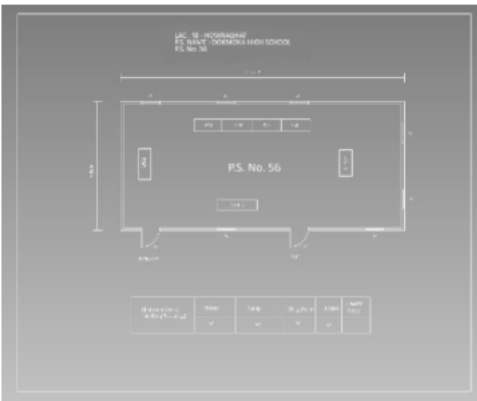

নিৰ্বাচক পঞ্জীয়ন বিষয়াৰ স্বাক্ষৰ

Nazri Naksha

Google Map View

Polling Station Building Front View

ভোটগ্ৰহন কেন্দ্ৰৰ সন্মুখৰ দৃশ্য

Cad View

Key MAP View

1 নাম : মণিকা ৰংপিপী স্বামীৰ নাম: ৰুপম টকৰি ঘৰ নং : 00 বয়স : 38 লিঙ্গ : মহিলা	CLY0278028 ফটো উপলব্ধ	2 নাম : ডিম্পল সাংগমা অন্যান্য: জোৱনা সাংগমা ঘৰ নং : 0 বয়স : 27 লিঙ্গ : মহিলা	CLY0141994 ফটো উপলব্ধ	3 নাম : ববি দেব পিতাৰ নাম: ৰখুৰনজান দেব ঘৰ নং : 0 বয়স : 25 লিঙ্গ : পুৰুষ	CLY0262576 ফটো উপলব্ধ
4 নাম : ফুলকুমাৰী দেবী স্বামীৰ নাম: হৰিকিশোৰ ঘৰ নং : 1 বয়স : 68 লিঙ্গ : মহিলা	CLY5634571 ফটো উপলব্ধ	5 নাম : প্ৰহ্লাদ মেধি পিতাৰ নাম: অতুল মেধি ঘৰ নং : 1 বয়স : 64 লিঙ্গ : পুৰুষ	CLY0142810 ফটো উপলব্ধ	6 নাম : সন্তোষ কুমাৰ সিংহ পিতাৰ নাম: হৰিকিশোৰ সিংহ ঘৰ নং : 1 বয়স : 42 লিঙ্গ : পুৰুষ	CLY5634582 ফটো উপলব্ধ
7 নাম : মীটলস কুমাৰ সিং পিতাৰ নাম: হৰি কিশোৰ সিংহ ঘৰ নং : 1 বয়স : 38 লিঙ্গ : পুৰুষ	CLY5634606 ফটো উপলব্ধ	8 নাম : সালিনী প্ৰিয়া সিংহ স্বামীৰ নাম: সন্তোষ সিংহ ঘৰ নং : 1 বয়স : 31 লিঙ্গ : মহিলা	CLY0225037 ফটো উপলব্ধ	9 নাম : স্নিদ্ধা পি নাথ পিতাৰ নাম: প্ৰণৱ ক্ৰ নাথ ঘৰ নং : 1 বয়স : 22 লিঙ্গ : মহিলা	CLY0451708 ফটো উপলব্ধ
10 নাম : ৰুমী শইকিয়া পিতাৰ নাম: মহেন্দ্ৰ নাথ শইকিয়া ঘৰ নং : 1 বয়স : 30 লিঙ্গ : মহিলা	CLY0092056 ফটো উপলব্ধ	11 নাম : চুমি শইকিয়া পিতাৰ নাম: মহেন্দ্ৰ নাথ শইকিয়া ঘৰ নং : 1 বয়স : 25 লিঙ্গ : মহিলা	CLY0228924 ফটো উপলব্ধ	12 নাম : প্ৰেশেনজিতু টিচু পিতাৰ নাম: টেনাজিং টিচু ঘৰ নং : 1 বয়স : 34 লিঙ্গ : পুৰুষ	CLY0089532 ফটো উপলব্ধ
13 নাম : হীৰক জ্যোতি নাথ পিতাৰ নাম: কুঞ্জ মোহন নাথ ঘৰ নং : 1 বয়স : 23 লিঙ্গ : পুৰুষ	CLY0442699 ফটো উপলব্ধ	14 নাম : আকাংক্ষা দি নাথ পিতাৰ নাম: দিগন্ত নাথ ঘৰ নং : 1 (গ) বয়স : 24 লিঙ্গ : মহিলা	CLY0456939 ফটো উপলব্ধ	15 নাম : প্ৰণতি মেধি স্বামীৰ নাম: প্ৰহ্লাদ মেধি ঘৰ নং : 1 বয়স : 61 লিঙ্গ : মহিলা	CLY0142844 ফটো উপলব্ধ
16 নাম : মঞ্জল মেধি পিতাৰ নাম: প্ৰহ্লাদ মেধি ঘৰ নং : 1 বয়স : 36 লিঙ্গ : পুৰুষ	CLY0143073 ফটো উপলব্ধ	17 নাম : প্ৰাঞ্জল মেধি পিতাৰ নাম: প্ৰহ্লাদ মেধি ঘৰ নং : 1 বয়স : 31 লিঙ্গ : পুৰুষ	CLY0143263 ফটো উপলব্ধ	18 নাম : মনোমাই দেবী স্বামীৰ নাম: শিবৰাম ঘৰ নং : 1 বয়স : 77 লিঙ্গ : মহিলা	CLY5634708 ফটো উপলব্ধ
19 নাম : মিন শইকিয়া স্বামীৰ নাম: মহেন্দ্ৰ নাথ শইকিয়া ঘৰ নং : 1 বয়স : 64 লিঙ্গ : মহিলা	CLY5634651 ফটো উপলব্ধ	20 নাম : কুঞ্জমোহন নাথ পিতাৰ নাম: শিবৰাম ঘৰ নং : 1 বয়স : 57 লিঙ্গ : পুৰুষ	CLY5634719 ফটো উপলব্ধ	S 21 নাম : চাৰছিং তিচ্ছ পিতাৰ নাম: বালিৰাম ঘৰ নং : 1 বয়স : 51 লিঙ্গ : পুৰুষ	CLY5634684 ফটো উপলব্ধ
22 নাম : ববীতা বৰদলৈ স্বামীৰ নাম: প্ৰভাত কুঃ নাথ ঘৰ নং : 1 বয়স : 48 লিঙ্গ : মহিলা	CLY5634797 ফটো উপলব্ধ	S 23 নাম : প্ৰভাত কুমাৰ নাথ পিতাৰ নাম: শিব ঘৰ নং : 1 বয়স : 47 লিঙ্গ : পুৰুষ	CLY5634742 ফটো উপলব্ধ	24 নাম : মনোৰমা দেবী স্বামীৰ নাম: কুঞ্জমোহন নাথ ঘৰ নং : 1 বয়স : 47 লিঙ্গ : মহিলা	CLY5634720 ফটো উপলব্ধ
S 25 নাম : ভাৰতী বেপ্ৰী স্বামীৰ নাম: চাৰছিং তিচ্ছ ঘৰ নং : 1 বয়স : 46 লিঙ্গ : মহিলা	CLY5634695 ফটো উপলব্ধ	26 নাম : প্ৰনব কুমাৰ নাথ পিতাৰ নাম: শিব ঘৰ নং : 1 বয়স : 45 লিঙ্গ : পুৰুষ	CLY5634753 ফটো উপলব্ধ	27 নাম : দীগন্ত নাথ পিতাৰ নাম: শিব ঘৰ নং : 1 বয়স : 45 লিঙ্গ : পুৰুষ	CLY5634775 ফটো উপলব্ধ
28 নাম : পুনম ইংহিপী স্বামীৰ নাম: প্ৰনব কুমাৰ নাথ ঘৰ নং : 1 বয়স : 38 লিঙ্গ : মহিলা	CLY5634764 ফটো উপলব্ধ	29 নাম : দিতুমনি বৰা স্বামীৰ নাম: দীগন্ত নাথ ঘৰ নং : 1 বয়স : 38 লিঙ্গ : মহিলা	CLY5634786 ফটো উপলব্ধ	30 নাম : নয়নমণি নাথ পিতাৰ নাম: কুঞ্জমোহন নাথ ঘৰ নং : 1 বয়স : 35 লিঙ্গ : পুৰুষ	CLY5634731 ফটো উপলব্ধ